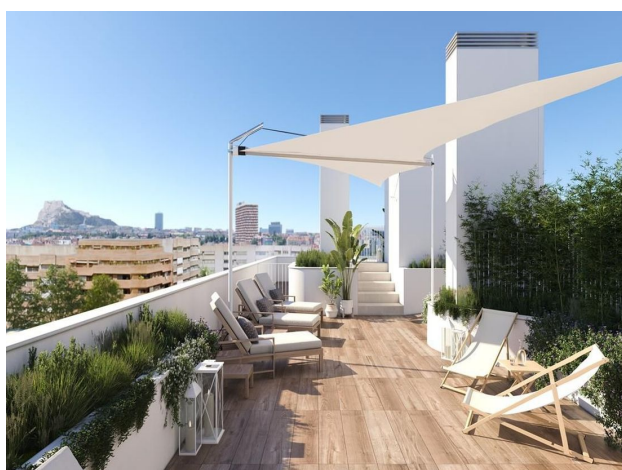

Здесь вы сможете наслаждаться жизнью в шаговой доступности от набережной и центра города.

Высококачественные отделочные материалы, современная система кондиционирования, звукоизоляция и продуманная планировка гарантируют максимальный комфорт.

В стоимость включены **парковочное место и кладовая**.

Информация обновлена: 06.09.2024 г.

Фотогалерея