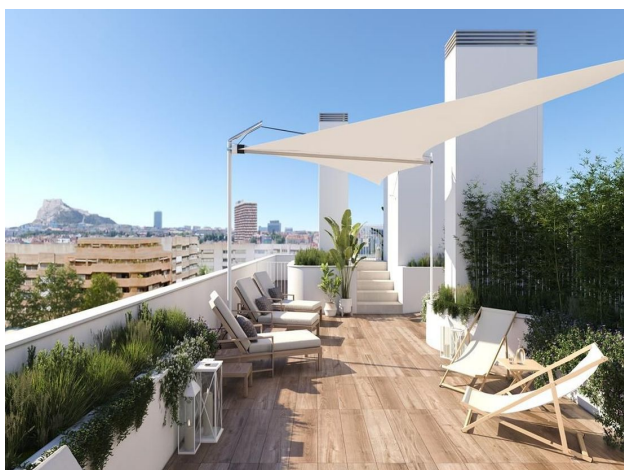

В урбанизации у вас будут все виды услуг, и вы будете в шаге от набережной Аликанте.

Кроме того, вы будете наслаждаться большим комфортом интерьера благодаря современной изоляции и системам кондиционирования воздуха, а также высокому качеству материалов и отделки.

Дата окончания строительства: 2024 г.

Информация обновлена: 06.09.2024 г.

Фотогалерея