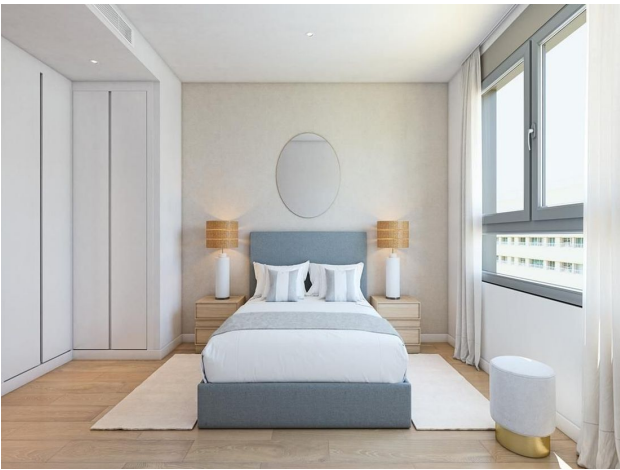

Portal 1. P1-A 4D

Superficies:

- Superficie útil interior: 88,02 m²
- Superficie útil terraza: 2,00 m²
- Superficie construida exterior: 10,00 m²
- Superficie construida incluyendo DICC: 102,02 m²

Localización

Características principales del inmueble:

- Dispersión del edificio: 4D
- Material de construcción: Hormigón
- Calidad de construcción: Excelente
- Calidad de acabados: Excelente
- Calidad de instalaciones: Excelente
- Calidad de servicios: Excelente
- Calidad de gestión: Excelente
- Calidad de mantenimiento: Excelente
- Calidad de seguridad: Excelente
- Calidad de sostenibilidad: Excelente
- Calidad de bienestar: Excelente
- Calidad de salud: Excelente
- Calidad de vida: Excelente
- Calidad de trabajo: Excelente
- Calidad de ocio: Excelente
- Calidad de cultura: Excelente
- Calidad de deporte: Excelente
- Calidad de naturaleza: Excelente
- Calidad de arte: Excelente
- Calidad de ciencia: Excelente
- Calidad de tecnología: Excelente
- Calidad de innovación: Excelente
- Calidad de creatividad: Excelente
- Calidad de emprendimiento: Excelente
- Calidad de liderazgo: Excelente
- Calidad de gestión: Excelente
- Calidad de comunicación: Excelente
- Calidad de colaboración: Excelente
- Calidad de respeto: Excelente
- Calidad de empatía: Excelente
- Calidad de solidaridad: Excelente
- Calidad de justicia: Excelente
- Calidad de libertad: Excelente
- Calidad de paz: Excelente
- Calidad de amor: Excelente
- Calidad de fe: Excelente
- Calidad de esperanza: Excelente
- Calidad de caridad: Excelente
- Calidad de bondad: Excelente
- Calidad de misericordia: Excelente
- Calidad de compasión: Excelente
- Calidad de paciencia: Excelente
- Calidad de mansedumbre: Excelente
- Calidad de dominio propio: Excelente
- Calidad de fortaleza: Excelente
- Calidad de templanza: Excelente
- Calidad de prudencia: Excelente
- Calidad de justicia: Excelente
- Calidad de libertad: Excelente
- Calidad de paz: Excelente
- Calidad de amor: Excelente
- Calidad de fe: Excelente
- Calidad de esperanza: Excelente
- Calidad de caridad: Excelente
- Calidad de bondad: Excelente
- Calidad de misericordia: Excelente
- Calidad de compasión: Excelente
- Calidad de paciencia: Excelente
- Calidad de mansedumbre: Excelente
- Calidad de dominio propio: Excelente
- Calidad de fortaleza: Excelente
- Calidad de templanza: Excelente
- Calidad de prudencia: Excelente