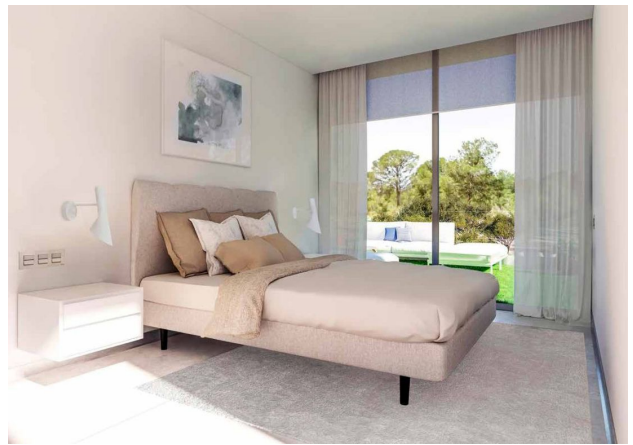

VIVIENDAS D y E