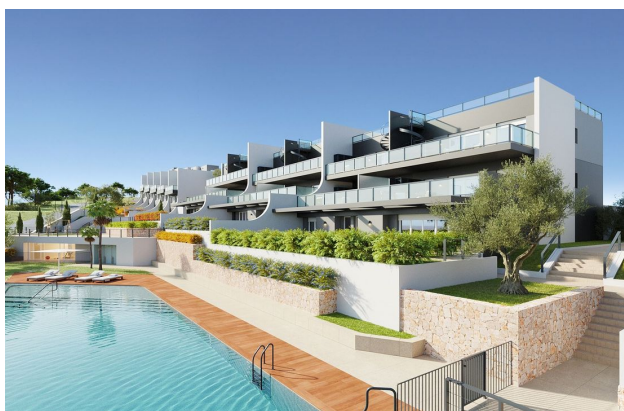

Жилой комплекс предлагает жителям обширные **зеленые зоны отдыха, коммунальный бассейн, детскую площадку и просторные парковочные места**. В комплексе установлен лифт, есть крытая и открытая террасы, а для удобства у бассейна предусмотрены наружные души.

В пешей и автомобильной доступности — крупный торговый центр La Marina, международные школы, рестораны, гольф-поля и тематические парки. Это место идеально подходит как для проживания, так и для вложений в недвижимость.

Окончание строительства — май 2025 года.

Предусмотрена **рассрочка на весь период строительства** и банковская гарантия на оплаченные суммы.

Информация обновлена: 30.09.2024 г.

Фотогалерея

BALCÓN DE FINESTRAT

Vivienda Nº 1

SUP. ÚTIL TOTAL 122.22 m²

SUP. ÚTIL TOTAL 122.22 m²

Nº	ESTANCA	SUP. ÚTIL	SUP. EXT.

Nº	ESTANCA	SUP. ÚTIL	SUP. EXT.

BLOQUE 01