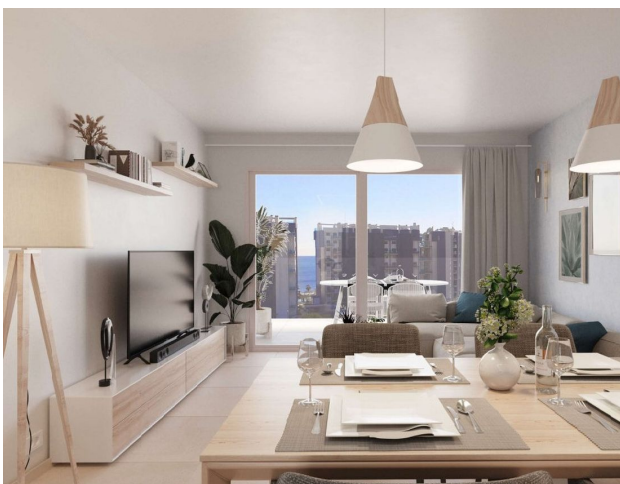

- **Хранилище:** Да
- **Парковка:** Да

Комплекс представляет собой оазис для жизни и отдыха, окруженный обширными зелеными зонами.

Здесь вы найдете **летний бассейн, зимний бассейн с подогревом, детский бассейн, джакузи, тренажерный зал, сауну, корт для пэддл-тенниса, а также площадки для шахмат, петанка и настольного тенниса.** Для самых маленьких жителей предусмотрена **детская игровая площадка**, а для удобства взрослых — **парковка для велосипедов и подзарядка электромобилей.**

Квартира ориентирована на юг, что обеспечивает прекрасное естественное освещение на протяжении всего дня.

Срок завершения строительства: лето 2026 года. Доступен удобный план рассрочки на период строительства.

Эта квартира — идеальный вариант как для постоянного проживания, так и для отдыха.

Информация обновлена: 04.10.2024 г.

Фотогалерея