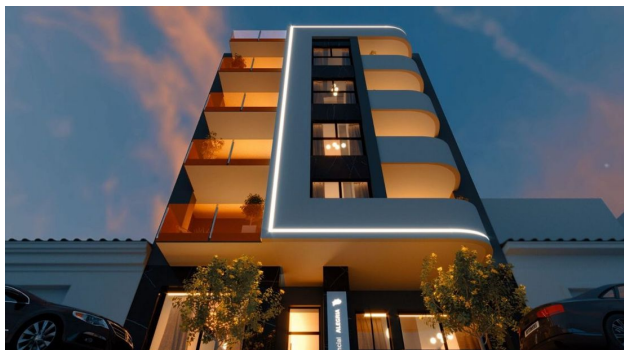

Комплекс спроектирован с учетом всех современных требований к комфорту и качеству строительства.

На крыше здания будет расположена **просторная чилл-аут зона с подогреваемым бассейном, финской сауной и зоной для барбекю**. Для владельцев пентхаусов предусмотрен частный солярий с душем и местом для отдыха.

Квартира сдаётся с высококачественной отделкой, встроенными деревянными шкафами, освещением и полностью меблированными кухнями.

Ванная комната также полностью оборудована.

Этот комплекс — идеальное сочетание современного стиля и удобства в престижном районе с близостью к пляжу и всей необходимой инфраструктуре.

Информация обновлена: 07.10.2024 г.

Фотогалерея