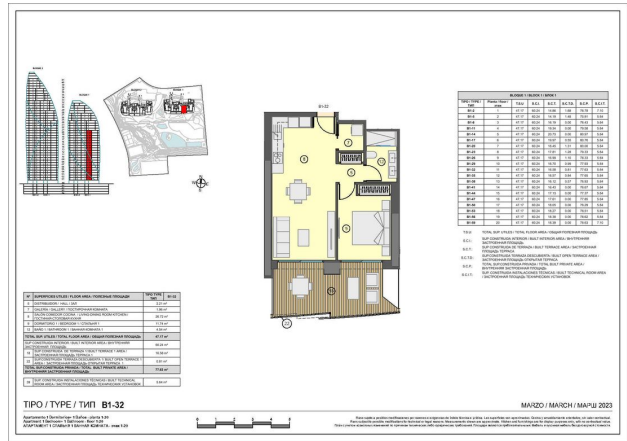

Отсканируйте QR-код, чтобы открыть исходную страницу