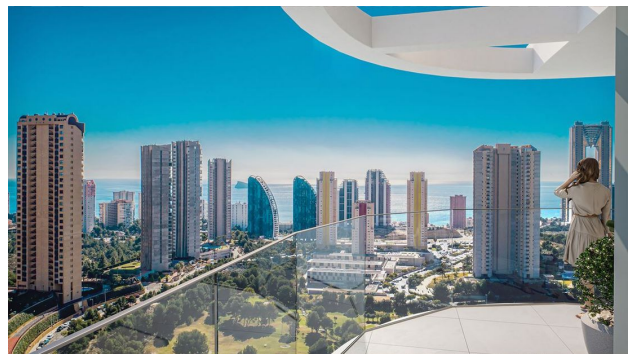

- Wi-Fi на территории комплекса
- Прямой доступ к пляжу, гольфу и зелёным зонам

Все квартиры ориентированы на юг, что обеспечивает отличный солнечный свет в течение дня.

В цену включены **парковочные места и кладовые**, а сдача объекта запланирована на 30 ноября 2024 года.

Основные характеристики:

- **Площадь квартиры:** 97 м² (жилая – 63 м²)
- **Терраса:** 19 м²
- **2 спальни, 2 ванные комнаты**
- Полный набор удобств: бассейн, прачечная, кондиционер, лифт, двойное остекление и многое другое

Живите на побережье Средиземного моря с комфортом и роскошью, наслаждаясь лучшими условиями для жизни в Бенидорме.

Информация обновлена: **10.10.2024 г.**

Фотогалерея