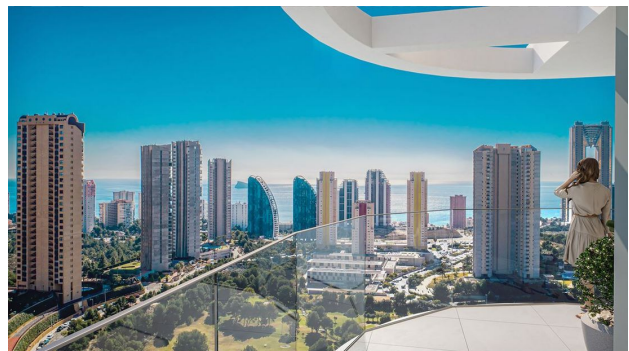

- Wi-Fi на территории комплекса
- Прямой доступ к пляжу, гольфу и зелёным зонам

Все квартиры ориентированы на юг, что обеспечивает отличный солнечный свет в течение дня.

В цену включены **парковочные места и кладовые**, а сдача объекта запланирована на 30 ноября 2024 года.

Основные характеристики:

- **Площадь квартиры:** 97 м² (жилая – 63 м²)
- **Терраса:** 19 м²
- **2 спальни, 2 ванные комнаты**
- Полный набор удобств: бассейн, прачечная, кондиционер, лифт, двойное остекление и многое другое

Живите на побережье Средиземного моря с комфортом и роскошью, наслаждаясь лучшими условиями для жизни в Бенидорме.

Информация обновлена: **10.10.2024 г.**

Фотогалерея