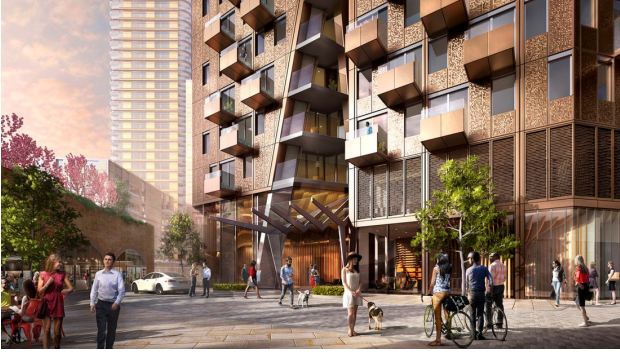

Многофункциональный комплекс в сердце восточного Лондона (017283)

814 600 €

🏠 Площадь 40 м² - 155 м²

Студия

🏠 Комнат 1 спальня

2 спальни

3 спальни

🪑 Мебель Частично

-  До моря: **м**
-  Локация: **Великобритания, Лондон**
-  До аэропорта: **км**
-  До центра города: **км**

Свойства

- ✓ Балкон/Терраса
- ✓ Закрытая территория
- ✓ Охрана
- ✓ Лифт

Описание

Впечатляющая 37-этажная жилая башня, расположенная в восточной части Лондона, недалеко от знаменитых достопримечательностей и выдающихся районов города. В комплексе есть все для комфортной жизни, жилые, коммерческие и офисные помещения, а также разнообразные развлечения.

Удобства комплекса:

- **Боулинг** и **игровой зал** для развлечений
- **Фитнес-зал** для поддержания формы
- **Бизнес-зал** для деловых встреч и работы
- **Кинотеатры** для вечеров с фильмами
- **Sky Lounge** и **Sky Terrace** на 32 этаже с панорамными видами Лондона
- Центральная общественная площадь, одна из самых старых в Лондоне
- Место для работы от всемирно известного бренда **WeWork**
- Безопасная система видеонаблюдения

Комплекс состоит из 412 квартир, коммерческих и развлекательных помещений общей площадью **50 000 м2**.

Информация обновлена: 14.10.2024 г.

Фотогалерея

Отсканируйте QR-код, чтобы открыть исходную страницу