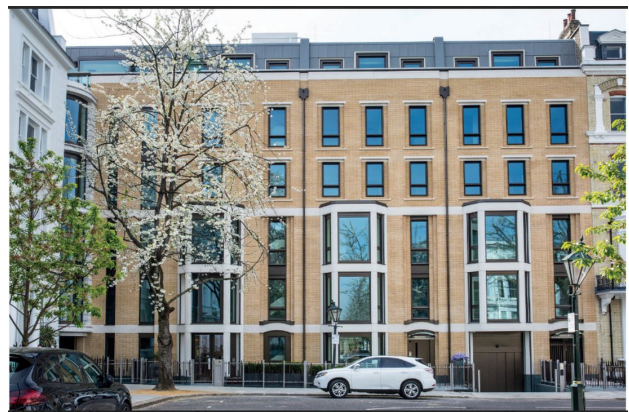

Каждая кухня оснащена высококлассной техникой от Wolf, Gaggenau и Sub-Zero, отвечающей самым высоким требованиям.

Живя в доме, вы будете находиться в шаговой доступности от Кенсингтонского дворца и его знаменитых садов, а также лучших музеев, галерей и театров Лондона.

Этот район с его тихими улицами, обсаженными деревьями и уникальной архитектурой всегда был местом притяжения для самых требовательных жителей.

Цена: от 6 500 000 £.

Комплекс предлагает 999 лет аренды с долями права собственности.

Информация обновлена: 16.10.2024 г.

Фотогалерея