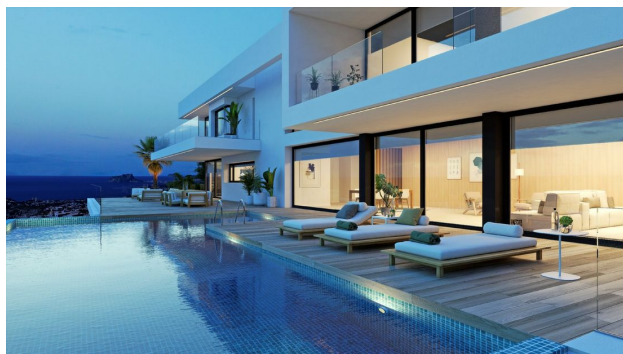

Коста Бланки.

Информация обновлена: 17.10.2024 г.

Фотогалерея