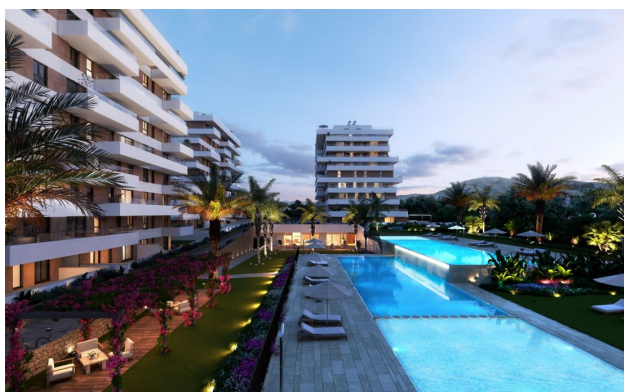

- **2 спальни**
- **Полезная площадь:** 60 м²
- **Застроенная площадь:** 69 м²
- **Терраса:** 13 м²
- **Кухня:** Американская, оборудованная индукционной плитой, вытяжкой, электрической духовкой, микроволновой печью, посудомоечной машиной и холодильником.
- **Отопление:** Пол с подогревом
- **Кондиционирование:** Сквозные воздуховоды
- **Двойное остекление** и бронированная дверь для безопасности
- Кладовая, открытая и крытая террасы, душ на открытом воздухе

Год постройки: 2025

Квартира идеально подходит как для постоянного проживания, так и для отдыха, предоставляя все необходимое для комфортной жизни у моря.

Информация обновлена: 18.10.2024 г.

Фотогалерея