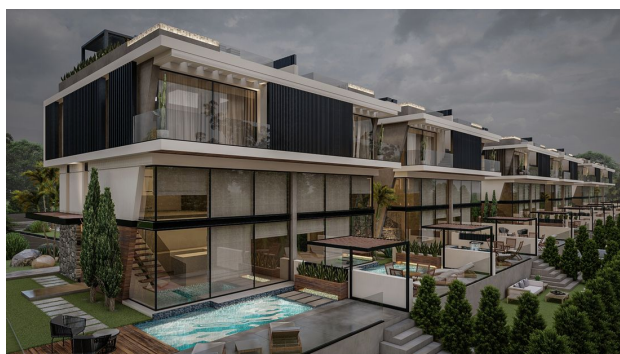

- Супермаркет — 2 мин
- Школа и детский сад — 3 мин
- Больница и ТЦ — 3 мин

Дата окончания строительства — **июль 2025 года.**

Информация обновлена: **25.10.2024 г.**

Фотогалерея