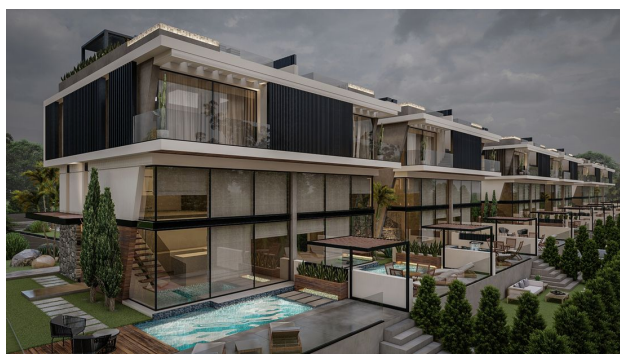

- Супермаркет — 2 мин
- Школа и детский сад — 3 мин
- Больница и ТЦ — 3 мин

Дата окончания строительства — **июль 2025 года.**

Информация обновлена: **16.04.2025 г.**

Фотогалерея