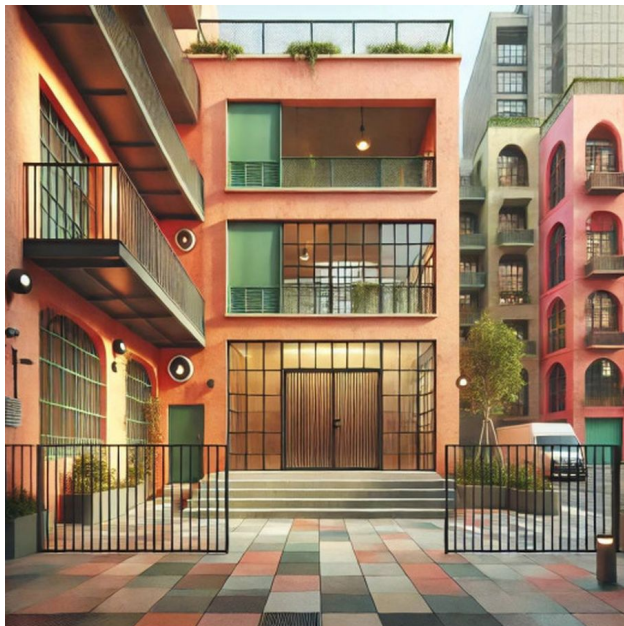

Фотогалерея

Отсканируйте QR-код, чтобы открыть исходную страницу