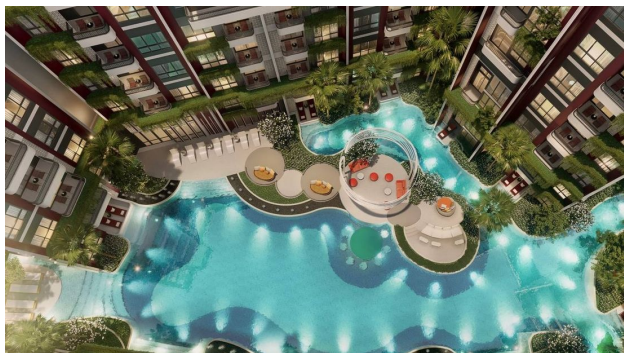

Комплекс предлагает идеальное сочетание искусства, комфорта и природной гармонии, что делает его привлекательным как для инвестиций, так и для постоянного проживания. В стоимость каждого апартамента **входит пакет мебели, отделки, сантехника, встроенная кухня и шкафы**, а также кондиционеры.

Забронируйте ваш апартамент по специальным условиям и откройте для себя жизнь в гармонии с природой и комфортом на Пхукете!

Информация обновлена: 12.11.2024 г.

Фотогалерея