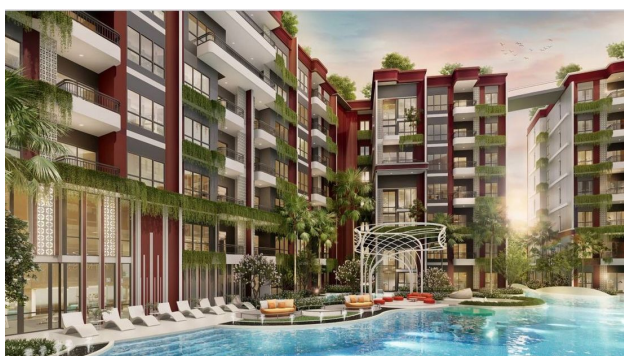

Комплекс предлагает идеальное сочетание искусства, комфорта и природной гармонии, что делает его привлекательным как для инвестиций, так и для постоянного проживания. В стоимость каждого апартамента **входит пакет мебели, отделки, сантехника, встроенная кухня и шкафы**, а также кондиционеры.

Забронируйте ваш апартамент по специальным условиям и откройте для себя жизнь в гармонии с природой и комфортом на Пхукете!

Информация обновлена: 12.11.2024 г.

Фотогалерея