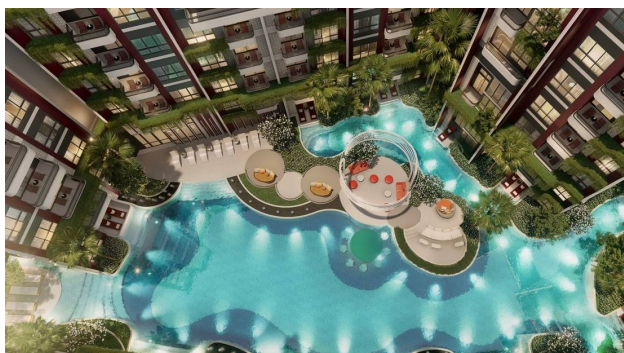

Комплекс предлагает идеальное сочетание искусства, комфорта и природной гармонии, что делает его привлекательным как для инвестиций, так и для постоянного проживания. В стоимость каждого апартамента **входит пакет мебели, отделки, сантехника, встроенная кухня и шкафы**, а также кондиционеры.

Забронируйте ваш апартамент по специальным условиям и откройте для себя жизнь в гармонии с природой и комфортом на Пхукете!

Информация обновлена: 12.11.2024 г.

Фотогалерея