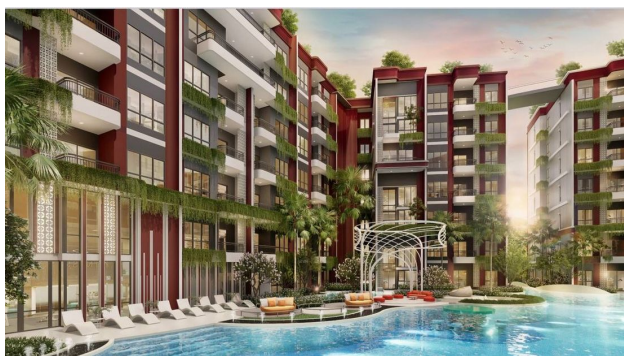

Комплекс предлагает идеальное сочетание искусства, комфорта и природной гармонии, что делает его привлекательным как для инвестиций, так и для постоянного проживания. В стоимость каждого апартамента **входит пакет мебели, отделки, сантехника, встроенная кухня и шкафы**, а также кондиционеры.

Забронируйте ваш апартамент по специальным условиям и откройте для себя жизнь в гармонии с природой и комфортом на Пхукете!

Информация обновлена: 12.11.2024 г.

Фотогалерея