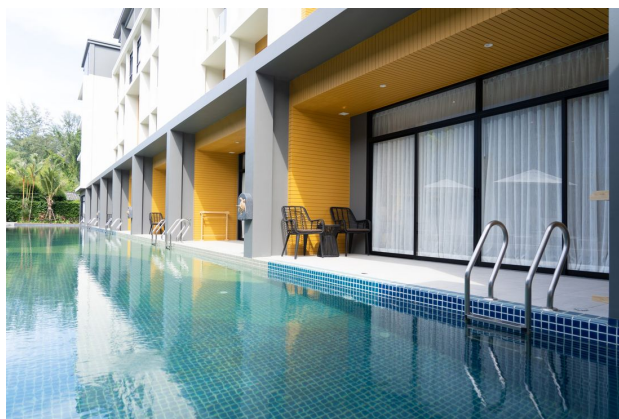

- Патонг и торговые центры: 30 км
- Яхт-клуб: 25 км

Сдача проекта: 4 квартал 2024 года

Этот комплекс сочетает в себе первоклассный уровень сервиса, уникальное расположение и выгодные инвестиционные условия.

Не упустите возможность стать частью элитного курорта на одном из самых живописных пляжей!

Информация обновлена: 25.11.2024 г.

Фотогалерея