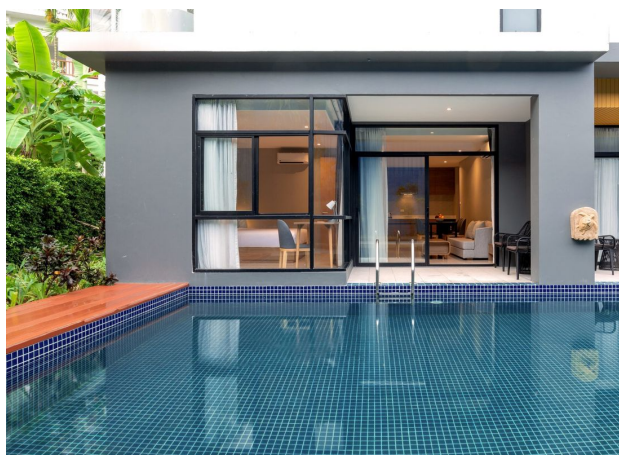

- Патонг и торговые центры: 30 км
- Яхт-клуб: 25 км

Сдача проекта: 4 квартал 2024 года

Этот комплекс сочетает в себе первоклассный уровень сервиса, уникальное расположение и выгодные инвестиционные условия.

Не упустите возможность стать частью элитного курорта на одном из самых живописных пляжей!

Информация обновлена: 25.11.2024 г.

Фотогалерея