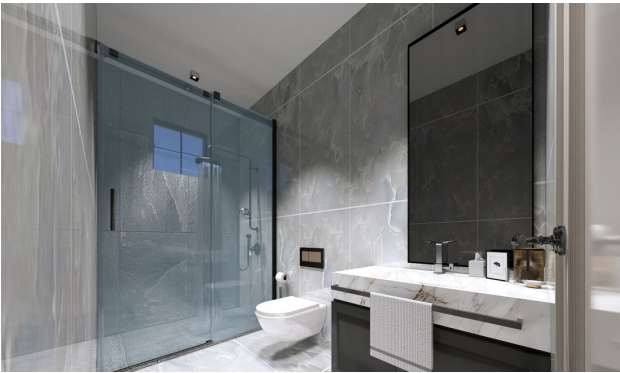

Отсканируйте QR-код, чтобы открыть исходную страницу