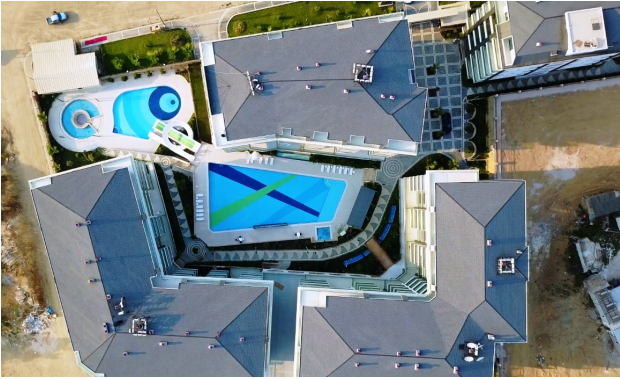

Отсканируйте QR-код, чтобы открыть исходную страницу