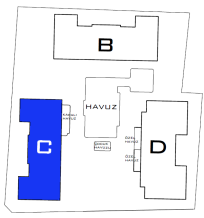

## B-BLOK

### Fiyat Listesi (Lansman)

	(25) (4+1) 257.00 m <sup>2</sup> <b>SOLD</b>		(29) <b>SOLD</b>			(32) (4+1) 257 m <sup>2</sup> <b>SOLD</b>		
<b>Çatı Katı</b>								
<b>3. Kat</b>	(25) Dublex Alt Kat 47.50 m <sup>2</sup> <b>SOLD</b>	(26) (1+1) 49 m <sup>2</sup> <b>SOLD</b>	(27) <b>SOLD</b>	(28) (1+1) 46,50 m <sup>2</sup> <b>SOLD</b>	(29) <b>SOLD</b>	(30) (1+1) 44.30 m <sup>2</sup> 229.000€	(31) (1+1) 49.00 m <sup>2</sup> <b>SOLD</b>	(32) Dublex Alt Kat (4+1) 257 m <sup>2</sup> <b>SOLD</b>
<b>2. Kat</b>	(17) (1+1) 47.00 m <sup>2</sup> 211.500€	(18) <b>SOLD</b>	(19) (1+1) 44,50 m <sup>2</sup> <b>SOLD (M)</b>	(20) (1+1) 47,50 m <sup>2</sup> <b>SOLD (M)</b>	(21) (1+1) 47.50 m <sup>2</sup> <b>SOLD (M)</b>	(22) (1+1) 44.50 m <sup>2</sup> <b>SOLD</b>	(23) <b>SOLD</b>	(24) (1+1) 47.00 m <sup>2</sup> 212.500€
<b>1. Kat</b>	(9) (1+1) 47.00 m <sup>2</sup> 205.500€	(10) <b>SOLD</b>	(11) (1+1) 44,50 m <sup>2</sup> <b>SOLD</b>	(12) <b>SOLD</b>	(13) (1+1) 47.50 m <sup>2</sup> <b>SOLD</b>	(14) (1+1) 44.30 m <sup>2</sup> 219.000€	(15) <b>SOLD</b>	(16) (1+1) 47.00 m <sup>2</sup> 206.500€
<b>Zemin Kat</b>	(1) (1+1) 47.00 m <sup>2</sup> 199.500€	(2) (1+1) 49.00 m <sup>2</sup> <b>SOLD</b>	(3) (1+1) 44,50 m <sup>2</sup> <b>SOLD</b>	(4) (1+1) 47,50 m <sup>2</sup> <b>SOLD</b>	(5) (1+1) 47.50 m <sup>2</sup> <b>SOLD</b>	(6) (1+1) 44,50 m <sup>2</sup> <b>SOLD</b>	(7) (1+1) 49.00 m <sup>2</sup> <b>SOLD</b>	(8) (1+1) 47.00 m <sup>2</sup> 199.500€

Bahçe Kat

Sosyal Alan