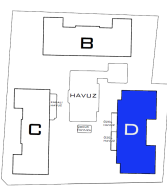

## B-BLOK

Bahçe Kat

Sosyal Alan

## Fiyat Listesi

Çatı Katı	(25) (2+1) 110 m <sup>2</sup> <b>SOLD</b>	(26) (3+1) 156 m <sup>2</sup> <b>SOLD</b>	(27) <b>SOLD</b>	(28) (1+1) 48 m <sup>2</sup> <b>SOLD</b>	(29) (1+1) 48 m <sup>2</sup> <b>SOLD</b>	(30) (1+1) 51 m <sup>2</sup> <b>SOLD</b>	(31) (4+1) 236 m <sup>2</sup> <b>SOLD</b>	
3. Kat	(24) (1+1) 53 m <sup>2</sup> 241.500€	(25) Dublex Alt Kat 47 m <sup>2</sup> <b>SOLD</b>	(26) Dublex Alt Kat 40 m <sup>2</sup> <b>SOLD</b>	(27) <b>SOLD</b>	(28) (1+1) 48 m <sup>2</sup> <b>SOLD</b>	(29) (1+1) 48 m <sup>2</sup> <b>SOLD</b>	(30) (1+1) 51 m <sup>2</sup> <b>SOLD</b>	(31) Dublex Alt Kat 47 m <sup>2</sup> <b>SOLD</b>
2. Kat	(16) (1+1) 53 m <sup>2</sup> <b>SOLD</b>	(17) (1+1) 48 m <sup>2</sup> <b>SOLD</b>	(18) (1+1) 40 m <sup>2</sup> <b>SOLD</b>	(19) (1+1) 40 m <sup>2</sup> <b>SOLD</b>	(20) (1+1) 40 m <sup>2</sup> <b>SOLD</b>	(21) (1+1) 40 m <sup>2</sup> <b>SOLD</b>	(22) (1+1) 43 m <sup>2</sup> 220.000€	(23) (1+1) 47 m <sup>2</sup> <b>SOLD</b>
1. Kat	(9) (1+1) 53 m <sup>2</sup> 229.500€	(10) (1+1) 48 m <sup>2</sup> <b>SOLD</b>	(11) (1+1) 40 m <sup>2</sup> <b>SOLD</b>	(12) (1+1) 40 m <sup>2</sup> <b>SOLD</b>	(13) (1+1) 40 m <sup>2</sup> <b>SOLD</b>	(14) (1+1) 40 m <sup>2</sup> <b>SOLD</b>	(15) <b>SOLD</b>	
Zemin Kat	(1) (1+1) 53 m <sup>2</sup> 223.500€	(2) (M) (1+1) 48 m <sup>2</sup> <b>SOLD</b>	(3) (1+1) 40 m <sup>2</sup> <b>SOLD</b>	(4) (1+1) 40 m <sup>2</sup> <b>SOLD</b>	(5) (1+1) 48 m <sup>2</sup> <b>SOLD</b>	(6) <b>SOLD</b>	(7) (1+1) 43 m <sup>2</sup> <b>SOLD</b>	(8) (1+1) 47 m <sup>2</sup> <b>SOLD</b>