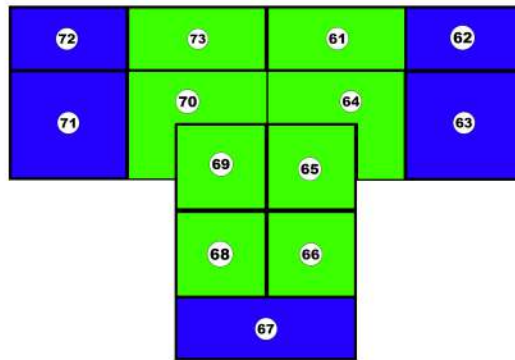

**C BLOK**

**PRICE LIST / ПРАЙС ЛИСТ**

10.09.2024

9	NO:61 126 m <sup>2</sup>			NO:64 116 m <sup>2</sup>	NO:65 83 m <sup>2</sup>	NO:66 92 m <sup>2</sup>		NO:68 88 m <sup>2</sup>	NO:69 88 m <sup>2</sup>	NO:70 116 m <sup>2</sup>		NO:73 126 m <sup>2</sup>	
8	305.000 € 2+1 (DUB)	SOLD 1+1	SOLD 1+1	338.000 € 2+1 (DUB)	SOLD 2+1 (DUB)	327.000 € 2+1 (DUB)	SOLD 1+1	SOLD 2+1 (DUB)	SOLD 2+1 (DUB)	350.000 € 2+1 (DUB)	SOLD 1+1	210.000 € 1+1	305.000 € 2+1 (DUB)
7	SOLD 1+1	SOLD 1+1	SOLD 1+1	SOLD 1+1	SOLD 1+1	SOLD 1+1	SOLD 1+1	SOLD 1+1	SOLD 1+1	SOLD 1+1	SOLD 1+1	SOLD 1+1	
6	NO:41 86.3 m <sup>2</sup>	NO:42 83 m <sup>2</sup>	NO:43 86.3 m <sup>2</sup>	NO:44 83 m <sup>2</sup>	NO:45 86.3 m <sup>2</sup>	NO:46 86.3 m <sup>2</sup>	NO:47 83 m <sup>2</sup>	NO:48 86.3 m <sup>2</sup>	NO:49 83 m <sup>2</sup>	NO:50 86.3 m <sup>2</sup>			
5	SOLD 2+1	SOLD 2+1	SOLD 2+1	SOLD 2+1	SOLD 2+1	SOLD 2+1	SOLD 2+1	SOLD 2+1	SOLD 2+1	SOLD 2+1			
4	NO:25 88.2 m <sup>2</sup>	NO:26 70 m <sup>2</sup>	NO:27 86 m <sup>2</sup>	NO:28 88 m <sup>2</sup>	NO:29 88 m <sup>2</sup>	NO:30 88 m <sup>2</sup>	NO:31 70 m <sup>2</sup>	NO:32 88.2 m <sup>2</sup>					
3	SOLD 2+1	SOLD 2+1	SOLD 2+1	SOLD 2+1	SOLD 2+1	SOLD 2+1	SOLD 2+1	SOLD 2+1					
2	NO:9 88.2 m <sup>2</sup>	NO:10 70 m <sup>2</sup>	NO:11 86 m <sup>2</sup>	NO:12 88 m <sup>2</sup>	NO:13 88 m <sup>2</sup>	NO:14 86 m <sup>2</sup>	NO:15 70 m <sup>2</sup>	NO:16 88.2 m <sup>2</sup>					
1	SOLD 2+1	SOLD 2+1	SOLD 2+1	SOLD 2+1	SOLD 2+1	SOLD 2+1	SOLD 2+1	SOLD 2+1					

FLOOR 6-7 (1+1) only

FLOOR 8

FLOOR 9 (2+1 Duplex) only