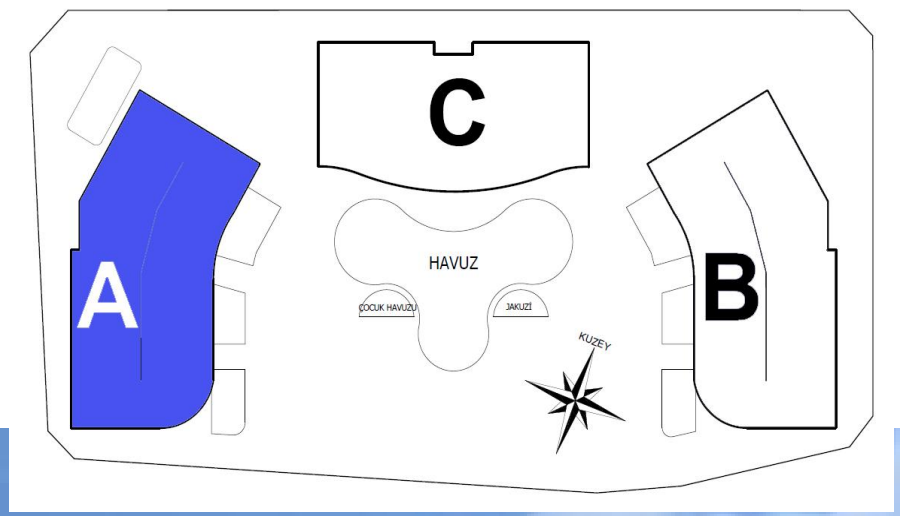

PRICE LIST

A BLOCK

GÜNEYBATI DAİRELER ЮГО-ЗАПАДНЫЕ КВАРТИРЫ

ÇATI KATI Dubleks Üst Kat	35 3+1 153M ² 480.000 €	35 3+1 153M ² 480.000 €	44 2+1 113M ² SOLD	43 3+1 158M ² 480.000 €	43 3+1 158M ² 480.000 €
4. KAT Dubleks Alt Kat	36 1+1 52,5M ² SOLD	35 3+1 153M ² 480.000 €	44 2+1 113M ² SOLD	43 3+1 158M ² 480.000 €	42 1+1 52,5M ² SOLD
2. KAT	26 1+1 45,5M ² 188.000 €	25 1+1 45,5M ² 183.000 €	34 1+1 46M ² 188.000 €	33 1+1 46M ² 188.000 €	32 1+1 48M ² i
1. KAT	16 1+1 45,5M ² 183.000 €	15 1+1 45,5M ² 178.000 €	24 1+1 46M ² i	23 1+1 46M ² i	22 1+1 48M ² 188.000 €
ZEMİN KATI	6 1+1 45,5M ² 178.000 €	5 1+1 45,5M ² 173.000 €	14 1+1 46M ² 178.000 €	13 1+1 46M ² 178.000 €	12 1+1 48M ² 183.000 €
BODRUM KATI				4 2+1 193m ² SOLD	Bahçeli

PRICE LIST

B BLOCK

HAVUZA MANZARALI DAİRELER АПАРТАМЕНТЫ С ВИДОМ НА БАССЕЙН

ÇATI KATI Dubleks Üst Kat	37 3+1 144M ² SOLD	37 3+1 144M ² SOLD	38 2+1 97M ² SOLD	39 3+1 159M ² SOLD	39 3+1 159M ² SOLD
4. KAT Dubleks Alt Kat	36 1+1 47.5M ² i	37 4+1 144M ² SOLD	38 2+1 97M ² SOLD	39 3+1 159M ² SOLD	40 1+1 52.5M ² SOLD
2. KAT	26 1+1 47.5M ² SOLD	27 1+1 52M ² i	28 1+1 54M ² SOLD	29 1+1 53M ² SOLD	30 1+1 52.5M ² SOLD
1. KAT	16 1+1 47.5M ² SOLD	17 1+1 52M ² SOLD	18 1+1 54 M 2 SOLD	19 1+1 53M ² SOLD	20 1+1 52.5M ² SOLD
ZEMİN KATI	6 1+1 47.5M ² SOLD	7 1+1 52M ² SOLD	8 1+1 52M ² SOLD	9 1+1 53M ² SOLD	10 1+1 52.5M ² SOLD
BODRUM KATI	1 2+1 169.5M ²	2 2+1 131M ²	3 2+1 REZERVED 239M ²		
	404.000 €		328.000 €		437.000 €