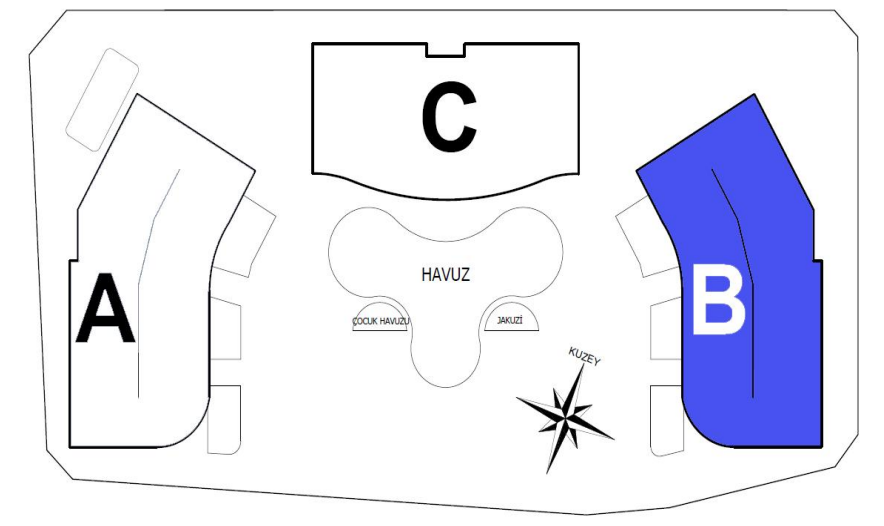

PRICE LIST

A BLOCK

GÜNEYBATI DAİRELER ЮГО-ЗАПАДНЫЕ КВАРТИРЫ

ÇATI KATI Dubleks Üst Kat	35 3+1 153M ² 480.000 €	35 3+1 153M ² 480.000 €	44 2+1 113M ² SOLD	43 3+1 158M ² 480.000 €	43 3+1 158M ² 480.000 €
4. KAT Dubleks Alt Kat	36 1+1 52,5M ² SOLD	35 3+1 153M ² 480.000 €	44 2+1 113M ² SOLD	43 3+1 158M ² 480.000 €	42 1+1 52,5M ² SOLD
2. KAT	26 1+1 45,5M ² 188.000 €	25 1+1 45,5M ² 183.000 €	34 1+1 46M ² 188.000 €	33 1+1 46M ² 188.000 €	32 1+1 48M ² i
1. KAT	16 1+1 45,5M ² 183.000 €	15 1+1 45,5M ² 178.000 €	24 1+1 46M ² i	23 1+1 46M ² i	22 1+1 48M ² 188.000 €
ZEMİN KATI	6 1+1 45,5M ² 178.000 €	5 1+1 45,5M ² 173.000 €	14 1+1 46M ² 178.000 €	13 1+1 46M ² 178.000 €	12 1+1 48M ² 183.000 €
BODRUM KATI				4 2+1 193m ² SOLD	Bahçeli

PRICE LIST

B BLOCK

HAVUZA MANZARALI DAİRELER АПАРТАМЕНТЫ С ВИДОМ НА БАССЕЙН

ÇATI KATI Dubleks Üst Kat	37 3+1 144M ² SOLD	37 3+1 144M ² SOLD	38 2+1 97M ² SOLD	39 3+1 159M ² SOLD	39 3+1 159M ² SOLD
4. KAT Dubleks Alt Kat	36 1+1 47.5M ² i	37 4+1 144M ² SOLD	38 2+1 97M ² SOLD	39 3+1 159M ² SOLD	40 1+1 52.5M ² SOLD
2. KAT	26 1+1 47.5M ² SOLD	27 1+1 52M ² i	28 1+1 54M ² SOLD	29 1+1 53M ² SOLD	30 1+1 52.5M ² SOLD
1. KAT	16 1+1 47.5M ² SOLD	17 1+1 52M ² SOLD	18 1+1 54 M 2 SOLD	19 1+1 53M ² SOLD	20 1+1 52.5M ² SOLD
ZEMİN KATI	6 1+1 47.5M ² SOLD	7 1+1 52M ² SOLD	8 1+1 52M ² SOLD	9 1+1 53M ² SOLD	10 1+1 52.5M ² SOLD
BODRUM KATI	1 2+1 169.5M ²	2 2+1 131M ²	3 2+1 REZERVED 239M ²		
	404.000 €		328.000 €		437.000 €