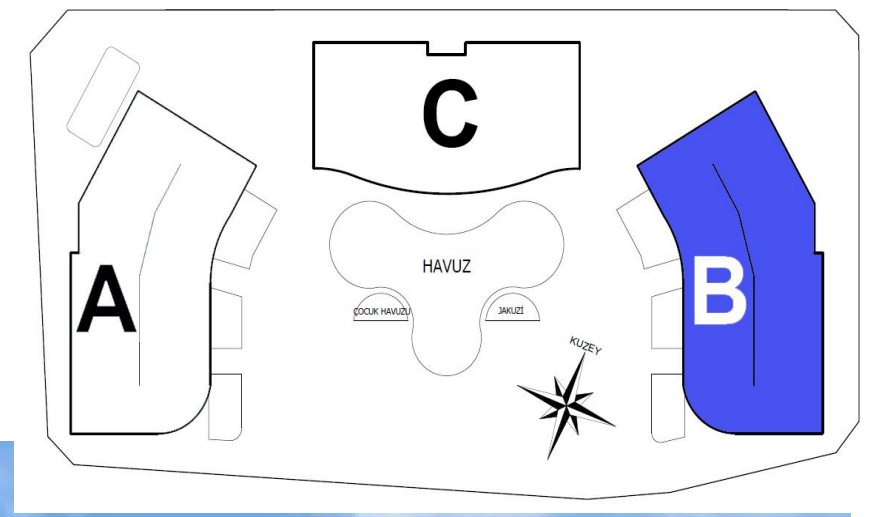

PRICE LIST

B BLOCK

HAVUZA MANZARALI DAİRELER АПАРТАМЕНТЫ С ВИДОМ НА БАССЕЙН

ÇATI KATI Dubleks Üst Kat	37 3+1 144M ² SOLD	37 3+1 144M ² SOLD	38 2+1 97M ² SOLD	39 3+1 159M ² SOLD	39 3+1 159M ² SOLD
4. KAT Dubleks Alt Kat	36 1+1 47.5M ² i	37 4+1 144M ² SOLD	38 2+1 97M ² SOLD	39 3+1 159M ² SOLD	40 1+1 52.5M ² SOLD
2. KAT	26 1+1 47.5M ² SOLD	27 1+1 52M ² i	28 1+1 54M ² SOLD	29 1+1 53M ² SOLD	30 1+1 52.5M ² SOLD
1. KAT	16 1+1 47.5M ² SOLD	17 1+1 52M ² SOLD	18 1+1 54 M 2 SOLD	19 1+1 53M ² SOLD	20 1+1 52.5M ² SOLD
ZEMİN KATI	6 1+1 47.5M ² SOLD	7 1+1 52M ² SOLD	8 1+1 52M ² SOLD	9 1+1 53M ² SOLD	10 1+1 52.5M ² SOLD
BODRUM KATI	1 2+1 169.5M ²	2 2+1 131M ²	3 2+1 REZERVED 239M ²		
	404.000 €		328.000 €		437.000 €

PRICE LIST

B BLOCK

KÜZEYDOĞU DAİRELER СЕВЕРО-ВОСТОЧНЫЕ КВАРТИРЫ

ÇATI KATI Dubleks Üst Kat	42	3+1 158M ²	42	3+1 158M ²	43	2+1 96M ²	34	3+1 153M ²	34	3+1 153M ²
	SOLD		SOLD		SOLD	SOLD	SOLD		SOLD	
4. KAT Dubleks Alt Kat	41	1+1 48M ²	42	3+1 158M ²	43	2+1 96M ²	34	3+1 153M ²	35	1+1 45M ²
		204.000 €	SOLD		SOLD	SOLD	SOLD		194.000 €	
2. KAT	31	1+1 47,5M ²	32	1+1 46M ²	33	1+1 46M ²	24	1+1 REZERVED 45,5M ²	25	1+1 REZERVED 45,5M ²
	SOLD		SOLD		SOLD		183.000 €		188.000 €	
1. KAT	21	1+1 47,5M ²	22	1+1 46M ²	23	1+1 REZERVED 46M ²	14	1+1 REZERVED 45,5M ²	15	1+1 REZERVED 45,5M ²
	SOLD		188.000 €		188.000 €		178.000 €		183.000 €	
ZEMİN KATI	11	1+1 47,5M ²	12	1+1 46M ²	13	1+1 46M ²	4	1+1 45,5M ²	5	1+1 45,5M ²
	SOLD		SOLD		SOLD		173.000 €		178.000 €	
BODRUM KATI										