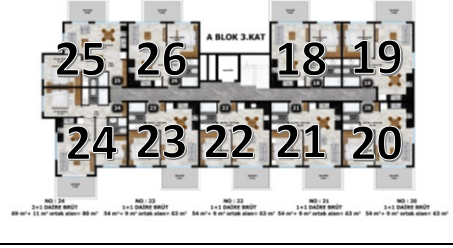

BLOK NO	KAT	CEPHE	TİP	M ²	15.08 SONRASI	MANZARA	PLANLAR
A	1	1. KAT	K	1+1 BAHÇE	63		35 M2 BAHÇE / ORMAN
A	2	1. KAT	KD	1+1 BAHÇE	65		25 M2 BAHÇE / ORMAN
A	3	1. KAT	GD	1+1 BAHÇE	63	176.990 €	35 M2 BAHÇE / HAVUZ
A	4	1. KAT	G	1+1 BAHÇE	63		30 M2 BAHÇE / HAVUZ
A	5	1. KAT	G	2+1 BAHÇE	85		50 M2 BAHÇE / HAVUZ
A.K.K.	6	1. KAT	GB	2+1 BAHÇE	80	230.000 €	55 M2 BAHÇE / HAVUZ
A	7	1. KAT	KB	1+1 BAHÇE	65		60 M2 BAHÇE / ORMAN
A	8	1. KAT	K	1+1 BAHÇE	63		25 M2 BAHÇE / ORMAN
A	9	2. KAT	K	1+1	63		ORMAN
A	10	2. KAT	KD	1+1	65		ORMAN
A	11	2. KAT	GD	1+1	63		HAVUZ
A	12	2. KAT	G	1+1	63	166.990 €	HAVUZ
A	13	2. KAT	G	1+1	63		HAVUZ
A	14	2. KAT	G	1+1	63	166.990 €	HAVUZ
A	15	2. KAT	GB	2+1	80		HAVUZ
A	16	2. KAT	KB	1+1	65		ORMAN
A.K.K.	17	2. KAT	K	1+1	63	166.990 €	ORMAN
A.K.K.	18	3. KAT	K	1+1	63	166.990 €	ORMAN
A	19	3. KAT	KD	1+1	65		ORMAN
A.K.K.	20	3. KAT	GD	1+1	63	166.990 €	HAVUZ
A	21	3. KAT	G	1+1	63		HAVUZ
A	22	3. KAT	G	1+1	63		HAVUZ
A	23	3. KAT	G	1+1	63		HAVUZ
A	24	3. KAT	GB	2+1	80		HAVUZ
A	25	3. KAT	KB	1+1	65		ORMAN
A	26	3. KAT	K	1+1	63		ORMAN
A	27	4. KAT+ÇATI	K	3+1 DUBLEKS	155		ORMAN
A	28	4. KAT+ÇATI	KD	2+1 DUBLEKS	140		ORMAN
A	29	4. KAT+ÇATI	GD	2+1 DUBLEKS	125	243.990 €	HAVUZ
A	30	4. KAT+ÇATI	G	2+1 DUBLEKS	130	243.990 €	HAVUZ
A	31	4. KAT+ÇATI	G	2+1 DUBLEKS	130	243.990 €	HAVUZ
A	32	4. KAT+ÇATI	G	2+1 DUBLEKS	130	243.990 €	HAVUZ
A	33	4. KAT+ÇATI	GB	3+1 DUBLEKS	155		HAVUZ
A	34	4. KAT+ÇATI	KB	2+1 DUBLEKS	125		ORMAN
A	35	4. KAT+ÇATI	K	3+1 DUBLEKS	155	264.890 €	ORMAN
B	1	1. KAT	D	1+1 BAHÇE	63	150.000 RS	
B	2	1. KAT	D	1+1 BAHÇE	63	150.000 RS	
B	3	1. KAT	GD	1+1 BAHÇE	65	176.990 €	35 M2 BAHÇE / ORMAN
B	4	1. KAT	GB	2+1 BAHÇE	80		60 M2 BAHÇE / HAVUZ
B	5	1. KAT	B	1+1 BAHÇE	63		50 M2 BAHÇE / HAVUZ
B	6	1. KAT	B	1+1 BAHÇE	63		26 M2 BAHÇE / HAVUZ
B	7	1. KAT	KD	1+1 BAHÇE	63		60 M2 BAHÇE / ORMAN
B.K.K.	8	2. KAT	D	1+1	63	166.990 €	ORMAN
B	9	2. KAT	D	1+1	63		ORMAN
B	10	2. KAT	GD	1+1	65		ORMAN
B	11	2. KAT	GB	2+1	80		HAVUZ
B.K.K.	12	2. KAT	B	1+1	63	166.990 €	HAVUZ
B	13	2. KAT	B	1+1	63		HAVUZ
B	14	2. KAT	B	1+1	63		HAVUZ
B.K.K.	15	2. KAT	KB	1+1	63	166.990 €	HAVUZ / ORMAN
B	16	2. KAT	KD	1+1	63		ORMAN / ORMAN
B.K.K.	17	3. KAT	D	1+1	63	166.990 €	ORMAN
B.K.K.	18	3. KAT	D	1+1	63	166.990 €	ORMAN
B	19	3. KAT	GD	1+1	65		ORMAN
B	20	3. KAT	GB	2+1	80	224.990 €	HAVUZ
B	21	3. KAT	B	1+1	63	166.990 €	HAVUZ
B	22	3. KAT	B	1+1	63		HAVUZ
B	23	3. KAT	B	1+1	63		HAVUZ
B	24	3. KAT	KB	1+1	63		HAVUZ / ORMAN