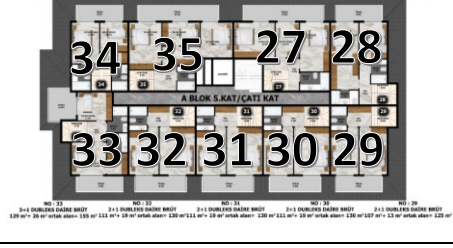

BLOK NO	KAT	CEPHE	TİP	M ²	15.08 SONRASI	MANZARA	PLANLAR
A	1	1. KAT	K	1+1 BAHÇE	63		35 M2 BAHÇE / ORMAN
A	2	1. KAT	KD	1+1 BAHÇE	65		25 M2 BAHÇE / ORMAN
A	3	1. KAT	GD	1+1 BAHÇE	63	176.990 €	35 M2 BAHÇE / HAVUZ
A	4	1. KAT	G	1+1 BAHÇE	63		30 M2 BAHÇE / HAVUZ
A	5	1. KAT	G	2+1 BAHÇE	85		50 M2 BAHÇE / HAVUZ
A.K.K.	6	1. KAT	GB	2+1 BAHÇE	80	230.000 €	55 M2 BAHÇE / HAVUZ
A	7	1. KAT	KB	1+1 BAHÇE	65		60 M2 BAHÇE / ORMAN
A	8	1. KAT	K	1+1 BAHÇE	63		25 M2 BAHÇE / ORMAN
A	9	2. KAT	K	1+1	63		ORMAN
A	10	2. KAT	KD	1+1	65		ORMAN
A	11	2. KAT	GD	1+1	63		HAVUZ
A	12	2. KAT	G	1+1	63	166.990 €	HAVUZ
A	13	2. KAT	G	1+1	63		HAVUZ
A	14	2. KAT	G	1+1	63	166.990 €	HAVUZ
A	15	2. KAT	GB	2+1	80		HAVUZ
A	16	2. KAT	KB	1+1	65		ORMAN
A.K.K.	17	2. KAT	K	1+1	63	166.990 €	ORMAN
A.K.K.	18	3. KAT	K	1+1	63	166.990 €	ORMAN
A	19	3. KAT	KD	1+1	65		ORMAN
A.K.K.	20	3. KAT	GD	1+1	63	166.990 €	HAVUZ
A	21	3. KAT	G	1+1	63		HAVUZ
A	22	3. KAT	G	1+1	63		HAVUZ
A	23	3. KAT	G	1+1	63		HAVUZ
A	24	3. KAT	GB	2+1	80		HAVUZ
A	25	3. KAT	KB	1+1	65		ORMAN
A	26	3. KAT	K	1+1	63		ORMAN
A	27	4. KAT+ÇATI	K	3+1 DUBLEKS	155		ORMAN
A	28	4. KAT+ÇATI	KD	2+1 DUBLEKS	140		ORMAN
A	29	4. KAT+ÇATI	GD	2+1 DUBLEKS	125	243.990 €	HAVUZ
A	30	4. KAT+ÇATI	G	2+1 DUBLEKS	130	243.990 €	HAVUZ
A	31	4. KAT+ÇATI	G	2+1 DUBLEKS	130	243.990 €	HAVUZ
A	32	4. KAT+ÇATI	G	2+1 DUBLEKS	130	243.990 €	HAVUZ
A	33	4. KAT+ÇATI	GB	3+1 DUBLEKS	155		HAVUZ
A	34	4. KAT+ÇATI	KB	2+1 DUBLEKS	125		ORMAN
A	35	4. KAT+ÇATI	K	3+1 DUBLEKS	155	264.890 €	ORMAN
B	1	1. KAT	D	1+1 BAHÇE	63	150.000 RS	
B	2	1. KAT	D	1+1 BAHÇE	63	150.000 RS	
B	3	1. KAT	GD	1+1 BAHÇE	65	176.990 €	35 M2 BAHÇE / ORMAN
B	4	1. KAT	GB	2+1 BAHÇE	80		60 M2 BAHÇE / HAVUZ
B	5	1. KAT	B	1+1 BAHÇE	63		50 M2 BAHÇE / HAVUZ
B	6	1. KAT	B	1+1 BAHÇE	63		26 M2 BAHÇE / HAVUZ
B	7	1. KAT	KD	1+1 BAHÇE	63		60 M2 BAHÇE / ORMAN
B.K.K.	8	2. KAT	D	1+1	63	166.990 €	ORMAN
B	9	2. KAT	D	1+1	63		ORMAN
B	10	2. KAT	GD	1+1	65		ORMAN
B	11	2. KAT	GB	2+1	80		HAVUZ
B.K.K.	12	2. KAT	B	1+1	63	166.990 €	HAVUZ
B	13	2. KAT	B	1+1	63		HAVUZ
B	14	2. KAT	B	1+1	63		HAVUZ
B.K.K.	15	2. KAT	KB	1+1	63	166.990 €	HAVUZ / ORMAN
B	16	2. KAT	KD	1+1	63		ORMAN / ORMAN
B.K.K.	17	3. KAT	D	1+1	63	166.990 €	ORMAN
B.K.K.	18	3. KAT	D	1+1	63	166.990 €	ORMAN
B	19	3. KAT	GD	1+1	65		ORMAN
B	20	3. KAT	GB	2+1	80	224.990 €	HAVUZ
B	21	3. KAT	B	1+1	63	166.990 €	HAVUZ
B	22	3. KAT	B	1+1	63		HAVUZ
B	23	3. KAT	B	1+1	63		HAVUZ
B	24	3. KAT	KB	1+1	63		HAVUZ / ORMAN