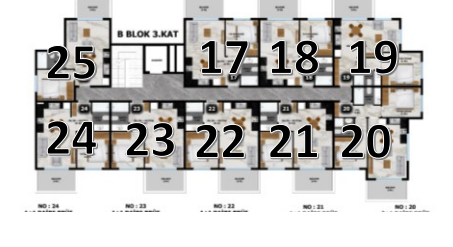

BLOK NO	KAT	CEPHE	TİP	M ²	15.08 SONRASI	MANZARA	PLANLAR
A	1	1. KAT	K	1+1 BAHÇE	63		35 M2 BAHÇE / ORMAN
A	2	1. KAT	KD	1+1 BAHÇE	65		25 M2 BAHÇE / ORMAN
A	3	1. KAT	GD	1+1 BAHÇE	63	176.990 €	35 M2 BAHÇE / HAVUZ
A	4	1. KAT	G	1+1 BAHÇE	63		30 M2 BAHÇE / HAVUZ
A	5	1. KAT	G	2+1 BAHÇE	85		50 M2 BAHÇE / HAVUZ
A.K.K.	6	1. KAT	GB	2+1 BAHÇE	80	230.000 €	55 M2 BAHÇE / HAVUZ
A	7	1. KAT	KB	1+1 BAHÇE	65		60 M2 BAHÇE / ORMAN
A	8	1. KAT	K	1+1 BAHÇE	63		25 M2 BAHÇE / ORMAN
A	9	2. KAT	K	1+1	63		ORMAN
A	10	2. KAT	KD	1+1	65		ORMAN
A	11	2. KAT	GD	1+1	63		HAVUZ
A	12	2. KAT	G	1+1	63	166.990 €	HAVUZ
A	13	2. KAT	G	1+1	63		HAVUZ
A	14	2. KAT	G	1+1	63	166.990 €	HAVUZ
A	15	2. KAT	GB	2+1	80		HAVUZ
A	16	2. KAT	KB	1+1	65		ORMAN
A.K.K.	17	2. KAT	K	1+1	63	166.990 €	ORMAN
A.K.K.	18	3. KAT	K	1+1	63	166.990 €	ORMAN
A	19	3. KAT	KD	1+1	65		ORMAN
A.K.K.	20	3. KAT	GD	1+1	63	166.990 €	HAVUZ
A	21	3. KAT	G	1+1	63		HAVUZ
A	22	3. KAT	G	1+1	63		HAVUZ
A	23	3. KAT	G	1+1	63		HAVUZ
A	24	3. KAT	GB	2+1	80		HAVUZ
A	25	3. KAT	KB	1+1	65		ORMAN
A	26	3. KAT	K	1+1	63		ORMAN
A	27	4. KAT+ÇATI	K	3+1 DUBLEKS	155		ORMAN
A	28	4. KAT+ÇATI	KD	2+1 DUBLEKS	140		ORMAN
A	29	4. KAT+ÇATI	GD	2+1 DUBLEKS	125	243.990 €	HAVUZ
A	30	4. KAT+ÇATI	G	2+1 DUBLEKS	130	243.990 €	HAVUZ
A	31	4. KAT+ÇATI	G	2+1 DUBLEKS	130	243.990 €	HAVUZ
A	32	4. KAT+ÇATI	G	2+1 DUBLEKS	130	243.990 €	HAVUZ
A	33	4. KAT+ÇATI	GB	3+1 DUBLEKS	155		HAVUZ
A	34	4. KAT+ÇATI	KB	2+1 DUBLEKS	125		ORMAN
A	35	4. KAT+ÇATI	K	3+1 DUBLEKS	155	264.890 €	ORMAN
B	1	1. KAT	D	1+1 BAHÇE	63	150.000 RS	
B	2	1. KAT	D	1+1 BAHÇE	63	150.000 RS	
B	3	1. KAT	GD	1+1 BAHÇE	65	176.990 €	35 M2 BAHÇE / ORMAN
B	4	1. KAT	GB	2+1 BAHÇE	80		60 M2 BAHÇE / HAVUZ
B	5	1. KAT	B	1+1 BAHÇE	63		50 M2 BAHÇE / HAVUZ
B	6	1. KAT	B	1+1 BAHÇE	63		26 M2 BAHÇE / HAVUZ
B	7	1. KAT	KD	1+1 BAHÇE	63		60 M2 BAHÇE / ORMAN
B.K.K.	8	2. KAT	D	1+1	63	166.990 €	ORMAN
B	9	2. KAT	D	1+1	63		ORMAN
B	10	2. KAT	GD	1+1	65		ORMAN
B	11	2. KAT	GB	2+1	80		HAVUZ
B.K.K.	12	2. KAT	B	1+1	63	166.990 €	HAVUZ
B	13	2. KAT	B	1+1	63		HAVUZ
B	14	2. KAT	B	1+1	63		HAVUZ
B.K.K.	15	2. KAT	KB	1+1	63	166.990 €	HAVUZ / ORMAN
B	16	2. KAT	KD	1+1	63		ORMAN / ORMAN
B.K.K.	17	3. KAT	D	1+1	63	166.990 €	ORMAN
B.K.K.	18	3. KAT	D	1+1	63	166.990 €	ORMAN
B	19	3. KAT	GD	1+1	65		ORMAN
B	20	3. KAT	GB	2+1	80	224.990 €	HAVUZ
B	21	3. KAT	B	1+1	63	166.990 €	HAVUZ
B	22	3. KAT	B	1+1	63		HAVUZ
B	23	3. KAT	B	1+1	63		HAVUZ
B	24	3. KAT	KB	1+1	63		HAVUZ / ORMAN