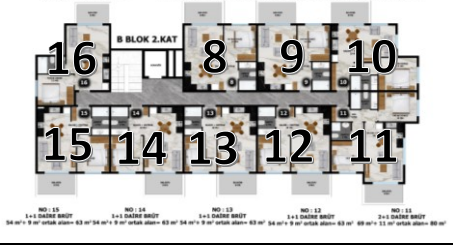

BLOK NO	KAT	CEPHE	TİP	M ²	15.08 SONRASI	MANZARA	PLANLAR
A	1	1. KAT	K	1+1 BAHÇE	63		35 M2 BAHÇE / ORMAN
A	2	1. KAT	KD	1+1 BAHÇE	65		25 M2 BAHÇE / ORMAN
A	3	1. KAT	GD	1+1 BAHÇE	63	176.990 €	35 M2 BAHÇE / HAVUZ
A	4	1. KAT	G	1+1 BAHÇE	63		30 M2 BAHÇE / HAVUZ
A	5	1. KAT	G	2+1 BAHÇE	85		50 M2 BAHÇE / HAVUZ
A.K.K.	6	1. KAT	GB	2+1 BAHÇE	80	230.000 €	55 M2 BAHÇE / HAVUZ
A	7	1. KAT	KB	1+1 BAHÇE	65		60 M2 BAHÇE / ORMAN
A	8	1. KAT	K	1+1 BAHÇE	63		25 M2 BAHÇE / ORMAN
A	9	2. KAT	K	1+1	63		ORMAN
A	10	2. KAT	KD	1+1	65		ORMAN
A	11	2. KAT	GD	1+1	63		HAVUZ
A	12	2. KAT	G	1+1	63	166.990 €	HAVUZ
A	13	2. KAT	G	1+1	63		HAVUZ
A	14	2. KAT	G	1+1	63	166.990 €	HAVUZ
A	15	2. KAT	GB	2+1	80		HAVUZ
A	16	2. KAT	KB	1+1	65		ORMAN
A.K.K.	17	2. KAT	K	1+1	63	166.990 €	ORMAN
A.K.K.	18	3. KAT	K	1+1	63	166.990 €	ORMAN
A	19	3. KAT	KD	1+1	65		ORMAN
A.K.K.	20	3. KAT	GD	1+1	63	166.990 €	HAVUZ
A	21	3. KAT	G	1+1	63		HAVUZ
A	22	3. KAT	G	1+1	63		HAVUZ
A	23	3. KAT	G	1+1	63		HAVUZ
A	24	3. KAT	GB	2+1	80		HAVUZ
A	25	3. KAT	KB	1+1	65		ORMAN
A	26	3. KAT	K	1+1	63		ORMAN
A	27	4. KAT+ÇATI	K	3+1 DUBLEKS	155		ORMAN
A	28	4. KAT+ÇATI	KD	2+1 DUBLEKS	140		ORMAN
A	29	4. KAT+ÇATI	GD	2+1 DUBLEKS	125	243.990 €	HAVUZ
A	30	4. KAT+ÇATI	G	2+1 DUBLEKS	130	243.990 €	HAVUZ
A	31	4. KAT+ÇATI	G	2+1 DUBLEKS	130	243.990 €	HAVUZ
A	32	4. KAT+ÇATI	G	2+1 DUBLEKS	130	243.990 €	HAVUZ
A	33	4. KAT+ÇATI	GB	3+1 DUBLEKS	155		HAVUZ
A	34	4. KAT+ÇATI	KB	2+1 DUBLEKS	125		ORMAN
A	35	4. KAT+ÇATI	K	3+1 DUBLEKS	155	264.890 €	ORMAN
B	1	1. KAT	D	1+1 BAHÇE	63	150.000 RS	
B	2	1. KAT	D	1+1 BAHÇE	63	150.000 RS	
B	3	1. KAT	GD	1+1 BAHÇE	65	176.990 €	35 M2 BAHÇE / ORMAN
B	4	1. KAT	GB	2+1 BAHÇE	80		60 M2 BAHÇE / HAVUZ
B	5	1. KAT	B	1+1 BAHÇE	63		50 M2 BAHÇE / HAVUZ
B	6	1. KAT	B	1+1 BAHÇE	63		26 M2 BAHÇE / HAVUZ
B	7	1. KAT	KD	1+1 BAHÇE	63		60 M2 BAHÇE / ORMAN
B.K.K.	8	2. KAT	D	1+1	63	166.990 €	ORMAN
B	9	2. KAT	D	1+1	63		ORMAN
B	10	2. KAT	GD	1+1	65		ORMAN
B	11	2. KAT	GB	2+1	80		HAVUZ
B.K.K.	12	2. KAT	B	1+1	63	166.990 €	HAVUZ
B	13	2. KAT	B	1+1	63		HAVUZ
B	14	2. KAT	B	1+1	63		HAVUZ
B.K.K.	15	2. KAT	KB	1+1	63	166.990 €	HAVUZ / ORMAN
B	16	2. KAT	KD	1+1	63		ORMAN / ORMAN
B.K.K.	17	3. KAT	D	1+1	63	166.990 €	ORMAN
B.K.K.	18	3. KAT	D	1+1	63	166.990 €	ORMAN
B	19	3. KAT	GD	1+1	65		ORMAN
B	20	3. KAT	GB	2+1	80	224.990 €	HAVUZ
B	21	3. KAT	B	1+1	63	166.990 €	HAVUZ
B	22	3. KAT	B	1+1	63		HAVUZ
B	23	3. KAT	B	1+1	63		HAVUZ
B	24	3. KAT	KB	1+1	63		HAVUZ / ORMAN