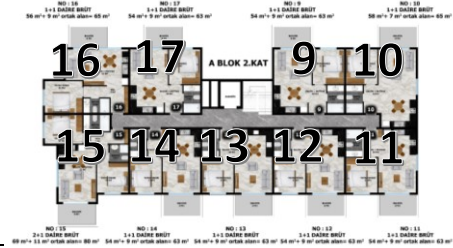

BLOK NO	KAT	CEPHE	TİP	M ²	15.08 SONRASI	MANZARA	PLANLAR
A	1	1. KAT	K	1+1 BAHÇE	63		35 M2 BAHÇE / ORMAN
A	2	1. KAT	KD	1+1 BAHÇE	65		25 M2 BAHÇE / ORMAN
A	3	1. KAT	GD	1+1 BAHÇE	63	176.990 €	35 M2 BAHÇE / HAVUZ
A	4	1. KAT	G	1+1 BAHÇE	63		30 M2 BAHÇE / HAVUZ
A	5	1. KAT	G	2+1 BAHÇE	85		50 M2 BAHÇE / HAVUZ
A.K.K.	6	1. KAT	GB	2+1 BAHÇE	80	230.000 €	55 M2 BAHÇE / HAVUZ
A	7	1. KAT	KB	1+1 BAHÇE	65		60 M2 BAHÇE / ORMAN
A	8	1. KAT	K	1+1 BAHÇE	63		25 M2 BAHÇE / ORMAN
A	9	2. KAT	K	1+1	63		ORMAN
A	10	2. KAT	KD	1+1	65		ORMAN
A	11	2. KAT	GD	1+1	63		HAVUZ
A	12	2. KAT	G	1+1	63	166.990 €	HAVUZ
A	13	2. KAT	G	1+1	63		HAVUZ
A	14	2. KAT	G	1+1	63	166.990 €	HAVUZ
A	15	2. KAT	GB	2+1	80		HAVUZ
A	16	2. KAT	KB	1+1	65		ORMAN
A.K.K.	17	2. KAT	K	1+1	63	166.990 €	ORMAN
A.K.K.	18	3. KAT	K	1+1	63	166.990 €	ORMAN
A	19	3. KAT	KD	1+1	65		ORMAN
A.K.K.	20	3. KAT	GD	1+1	63	166.990 €	HAVUZ
A	21	3. KAT	G	1+1	63		HAVUZ
A	22	3. KAT	G	1+1	63		HAVUZ
A	23	3. KAT	G	1+1	63		HAVUZ
A	24	3. KAT	GB	2+1	80		HAVUZ
A	25	3. KAT	KB	1+1	65		ORMAN
A	26	3. KAT	K	1+1	63		ORMAN
A	27	4. KAT+ÇATI	K	3+1 DUBLEKS	155		ORMAN
A	28	4. KAT+ÇATI	KD	2+1 DUBLEKS	140		ORMAN
A	29	4. KAT+ÇATI	GD	2+1 DUBLEKS	125	243.990 €	HAVUZ
A	30	4. KAT+ÇATI	G	2+1 DUBLEKS	130	243.990 €	HAVUZ
A	31	4. KAT+ÇATI	G	2+1 DUBLEKS	130	243.990 €	HAVUZ
A	32	4. KAT+ÇATI	G	2+1 DUBLEKS	130	243.990 €	HAVUZ
A	33	4. KAT+ÇATI	GB	3+1 DUBLEKS	155		HAVUZ
A	34	4. KAT+ÇATI	KB	2+1 DUBLEKS	125		ORMAN
A	35	4. KAT+ÇATI	K	3+1 DUBLEKS	155	264.890 €	ORMAN
B	1	1. KAT	D	1+1 BAHÇE	63	150.000 RS	
B	2	1. KAT	D	1+1 BAHÇE	63	150.000 RS	
B	3	1. KAT	GD	1+1 BAHÇE	65	176.990 €	35 M2 BAHÇE / ORMAN
B	4	1. KAT	GB	2+1 BAHÇE	80		60 M2 BAHÇE / HAVUZ
B	5	1. KAT	B	1+1 BAHÇE	63		50 M2 BAHÇE / HAVUZ
B	6	1. KAT	B	1+1 BAHÇE	63		26 M2 BAHÇE / HAVUZ
B	7	1. KAT	KD	1+1 BAHÇE	63		60 M2 BAHÇE / ORMAN
B.K.K.	8	2. KAT	D	1+1	63	166.990 €	ORMAN
B	9	2. KAT	D	1+1	63		ORMAN
B	10	2. KAT	GD	1+1	65		ORMAN
B	11	2. KAT	GB	2+1	80		HAVUZ
B.K.K.	12	2. KAT	B	1+1	63	166.990 €	HAVUZ
B	13	2. KAT	B	1+1	63		HAVUZ
B	14	2. KAT	B	1+1	63		HAVUZ
B.K.K.	15	2. KAT	KB	1+1	63	166.990 €	HAVUZ / ORMAN
B	16	2. KAT	KD	1+1	63		ORMAN / ORMAN
B.K.K.	17	3. KAT	D	1+1	63	166.990 €	ORMAN
B.K.K.	18	3. KAT	D	1+1	63	166.990 €	ORMAN
B	19	3. KAT	GD	1+1	65		ORMAN
B	20	3. KAT	GB	2+1	80	224.990 €	HAVUZ
B	21	3. KAT	B	1+1	63	166.990 €	HAVUZ
B	22	3. KAT	B	1+1	63		HAVUZ
B	23	3. KAT	B	1+1	63		HAVUZ
B	24	3. KAT	KB	1+1	63		HAVUZ / ORMAN