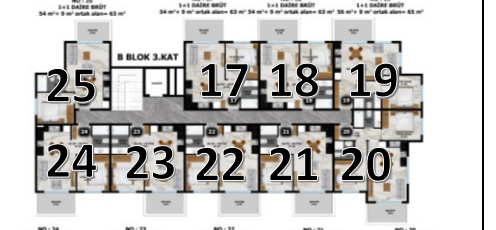

BLOK NO	KAT	CEPHE	TİP	M ²	15.08 SONRASI	MANZARA	PLANLAR
A	1	1. KAT	K	1+1 BAHÇE	63		35 M2 BAHÇE / ORMAN
A	2	1. KAT	KD	1+1 BAHÇE	65		25 M2 BAHÇE / ORMAN
A	3	1.KAT	GD	1+1 BAHÇE	63	176.990 €	35 M2 BAHÇE / HAVUZ
A	4	1. KAT	G	1+1 BAHÇE	63		30 M2 BAHÇE / HAVUZ
A	5	1. KAT	G	2+1 BAHÇE	85		50 M2 BAHÇE / HAVUZ
A.KK	6	1. KAT	GB	2+1 BAHÇE	80	230.000 €	55 M2 BAHÇE / HAVUZ
A	7	1. KAT	KB	1+1 BAHÇE	65		60 M2 BAHÇE / ORMAN
A	8	1. KAT	K	1+1 BAHÇE	63		25 M2 BAHÇE / ORMAN
A	9	2. KAT	K	1+1	63		ORMAN
A	10	2. KAT	KD	1+1	65		ORMAN
A	11	2. KAT	GD	1+1	63		HAVUZ
A	12	2. KAT	G	1+1	63	166.990 €	HAVUZ
A	13	2. KAT	G	1+1	63		HAVUZ
A	14	2. KAT	G	1+1	63		HAVUZ
A	15	2. KAT	GB	2+1	80		HAVUZ
A	16	2. KAT	KB	1+1	65		ORMAN
A.K.K.	17	2. KAT	K	1+1	63	166.990 €	ORMAN
A.KK	18	3. KAT	K	1+1	63	166.990 €	ORMAN
A	19	3. KAT	KD	1+1	65		ORMAN
A.K.K.	20	3. KAT	GD	1+1	63	166.990 €	HAVUZ
A	21	3. KAT	G	1+1	63		HAVUZ
A	22	3. KAT	G	1+1	63		HAVUZ
A	23	3. KAT	G	1+1	63		HAVUZ
A	24	3. KAT	GB	2+1	80		HAVUZ
A	25	3. KAT	KB	1+1	65		ORMAN
A	26	3. KAT	K	1+1	63		ORMAN
A	27	4. KAT+ÇATI	K	3+1 DUBLEKS	155		ORMAN
A	28	4. KAT+ÇATI	KD	2+1 DUBLEKS	140		ORMAN
A	29	4. KAT+ÇATI	GD	2+1 DUBLEKS	125	243.990 €	HAVUZ
A	30	4. KAT+ÇATI	G	2+1 DUBLEKS	130	243.990 €	HAVUZ
A	31	4. KAT+ÇATI	G	2+1 DUBLEKS	130	243.990 €	HAVUZ
A	32	4. KAT+ÇATI	G	2+1 DUBLEKS	130	243.990 €	HAVUZ
A	33	4. KAT+ÇATI	GB	3+1 DUBLEKS	155		HAVUZ
A	34	4. KAT+ÇATI	KB	2+1 DUBLEKS	125		ORMAN
A	35	4. KAT+ÇATI	K	3+1 DUBLEKS	155	264.890 €	ORMAN
B	1	1. KAT	D	1+1 BAHÇE	63	150.000 RS	
B	2	1. KAT	D	1+1 BAHÇE	63	150.000 RS	
B	3	1. KAT	GD	1+1 BAHÇE	65	176.990 €	35 M2 BAHÇE / ORMAN
B	4	1. KAT	GB	2+1 BAHÇE	80		60 M2 BAHÇE / HAVUZ
B	5	1. KAT	B	1+1 BAHÇE	63		50 M2 BAHÇE / HAVUZ
B	6	1. KAT	B	1+1 BAHÇE	63		26 M2 BAHÇE / HAVUZ
B	7	1. KAT	KD	1+1 BAHÇE	63		60 M2 BAHÇE / ORMAN
B.K.K.	8	2. KAT	D	1+1	63	166.990 €	ORMAN
B	9	2. KAT	D	1+1	63		ORMAN
B	10	2. KAT	GD	1+1	65		ORMAN
B	11	2. KAT	GB	2+1	80		HAVUZ
B	12	2. KAT	B	1+1	63	166.990 €	HAVUZ
B	13	2. KAT	B	1+1	63		HAVUZ
B	14	2. KAT	B	1+1	63		HAVUZ
B.K.K.	15	2. KAT	KB	1+1	63	166.990 €	HAVUZ / ORMAN
B	16	2. KAT	KD	1+1	63		ORMAN / ORMAN
B.K.K.	17	3. KAT	D	1+1	63	166.990 €	ORMAN
B.K.K.	18	3. KAT	D	1+1	63	166.990 €	ORMAN
B	19	3. KAT	GD	1+1	65		ORMAN
B	20	3. KAT	GB	2+1	80	224.990 €	HAVUZ
B	21	3. KAT	B	1+1	63	166.990 €	HAVUZ
B	22	3. KAT	B	1+1	63		HAVUZ
B	23	3. KAT	B	1+1	63		HAVUZ
B	24	3. KAT	KB	1+1	63		HAVUZ / ORMAN