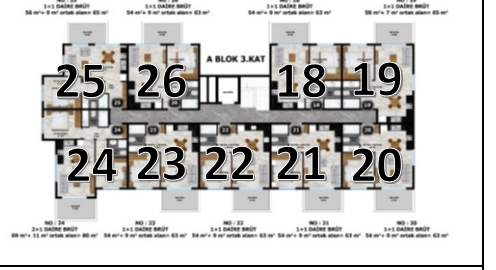

BLOK NO	KAT	CEPHE	TİP	M ²	15.08 SONRASI	MANZARA	PLANLAR
A	1	1. KAT	K	1+1 BAHÇE	63		35 M2 BAHÇE / ORMAN
A	2	1. KAT	KD	1+1 BAHÇE	65		25 M2 BAHÇE / ORMAN
A	3	1.KAT	GD	1+1 BAHÇE	63	176.990 €	35 M2 BAHÇE / HAVUZ
A	4	1. KAT	G	1+1 BAHÇE	63		30 M2 BAHÇE / HAVUZ
A	5	1. KAT	G	2+1 BAHÇE	85		50 M2 BAHÇE / HAVUZ
A.KK	6	1. KAT	GB	2+1 BAHÇE	80	230.000 €	55 M2 BAHÇE / HAVUZ
A	7	1. KAT	KB	1+1 BAHÇE	65		60 M2 BAHÇE / ORMAN
A	8	1. KAT	K	1+1 BAHÇE	63		25 M2 BAHÇE / ORMAN
A	9	2. KAT	K	1+1	63		ORMAN
A	10	2. KAT	KD	1+1	65		ORMAN
A	11	2. KAT	GD	1+1	63		HAVUZ
A	12	2. KAT	G	1+1	63	166.990 €	HAVUZ
A	13	2. KAT	G	1+1	63		HAVUZ
A	14	2. KAT	G	1+1	63		HAVUZ
A	15	2. KAT	GB	2+1	80		HAVUZ
A	16	2. KAT	KB	1+1	65		ORMAN
A.K.K.	17	2. KAT	K	1+1	63	166.990 €	ORMAN
A.KK	18	3. KAT	K	1+1	63	166.990 €	ORMAN
A	19	3. KAT	KD	1+1	65		ORMAN
A.K.K.	20	3. KAT	GD	1+1	63	166.990 €	HAVUZ
A	21	3. KAT	G	1+1	63		HAVUZ
A	22	3. KAT	G	1+1	63		HAVUZ
A	23	3. KAT	G	1+1	63		HAVUZ
A	24	3. KAT	GB	2+1	80		HAVUZ
A	25	3. KAT	KB	1+1	65		ORMAN
A	26	3. KAT	K	1+1	63		ORMAN
A	27	4. KAT+ÇATI	K	3+1 DUBLEKS	155		ORMAN
A	28	4. KAT+ÇATI	KD	2+1 DUBLEKS	140		ORMAN
A	29	4. KAT+ÇATI	GD	2+1 DUBLEKS	125	243.990 €	HAVUZ
A	30	4. KAT+ÇATI	G	2+1 DUBLEKS	130	243.990 €	HAVUZ
A	31	4. KAT+ÇATI	G	2+1 DUBLEKS	130	243.990 €	HAVUZ
A	32	4. KAT+ÇATI	G	2+1 DUBLEKS	130	243.990 €	HAVUZ
A	33	4. KAT+ÇATI	GB	3+1 DUBLEKS	155		HAVUZ
A	34	4. KAT+ÇATI	KB	2+1 DUBLEKS	125		ORMAN
A	35	4. KAT+ÇATI	K	3+1 DUBLEKS	155	264.890 €	ORMAN
B	1	1. KAT	D	1+1 BAHÇE	63	150.000 RS	
B	2	1. KAT	D	1+1 BAHÇE	63	150.000 RS	
B	3	1. KAT	GD	1+1 BAHÇE	65	176.990 €	35 M2 BAHÇE / ORMAN
B	4	1. KAT	GB	2+1 BAHÇE	80		60 M2 BAHÇE / HAVUZ
B	5	1. KAT	B	1+1 BAHÇE	63		50 M2 BAHÇE / HAVUZ
B	6	1. KAT	B	1+1 BAHÇE	63		26 M2 BAHÇE / HAVUZ
B	7	1. KAT	KD	1+1 BAHÇE	63		60 M2 BAHÇE / ORMAN
B.K.K.	8	2. KAT	D	1+1	63	166.990 €	ORMAN
B	9	2. KAT	D	1+1	63		ORMAN
B	10	2. KAT	GD	1+1	65		ORMAN
B	11	2. KAT	GB	2+1	80		HAVUZ
B	12	2. KAT	B	1+1	63	166.990 €	HAVUZ
B	13	2. KAT	B	1+1	63		HAVUZ
B	14	2. KAT	B	1+1	63		HAVUZ
B.K.K.	15	2. KAT	KB	1+1	63	166.990 €	HAVUZ / ORMAN
B	16	2. KAT	KD	1+1	63		ORMAN / ORMAN
B.K.K.	17	3. KAT	D	1+1	63	166.990 €	ORMAN
B.K.K.	18	3. KAT	D	1+1	63	166.990 €	ORMAN
B	19	3. KAT	GD	1+1	65		ORMAN
B	20	3. KAT	GB	2+1	80	224.990 €	HAVUZ
B	21	3. KAT	B	1+1	63	166.990 €	HAVUZ
B	22	3. KAT	B	1+1	63		HAVUZ
B	23	3. KAT	B	1+1	63		HAVUZ
B	24	3. KAT	KB	1+1	63		HAVUZ / ORMAN