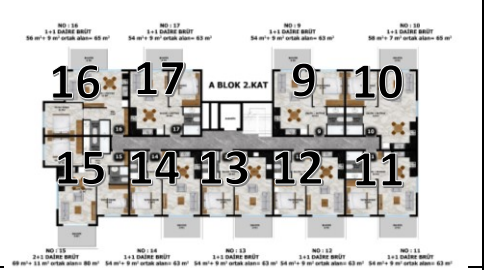

BLOK NO	KAT	CEPHE	TİP	M ²	15.08 SONRASI	MANZARA	PLANLAR
A	1	1. KAT	K	1+1 BAHÇE	63		35 M2 BAHÇE / ORMAN
A	2	1. KAT	KD	1+1 BAHÇE	65		25 M2 BAHÇE / ORMAN
A	3	1.KAT	GD	1+1 BAHÇE	63	176.990 €	35 M2 BAHÇE / HAVUZ
A	4	1. KAT	G	1+1 BAHÇE	63		30 M2 BAHÇE / HAVUZ
A	5	1. KAT	G	2+1 BAHÇE	85		50 M2 BAHÇE / HAVUZ
A.KK	6	1. KAT	GB	2+1 BAHÇE	80	230.000 €	55 M2 BAHÇE / HAVUZ
A	7	1. KAT	KB	1+1 BAHÇE	65		60 M2 BAHÇE / ORMAN
A	8	1. KAT	K	1+1 BAHÇE	63		25 M2 BAHÇE / ORMAN
A	9	2. KAT	K	1+1	63		ORMAN
A	10	2. KAT	KD	1+1	65		ORMAN
A	11	2. KAT	GD	1+1	63		HAVUZ
A	12	2. KAT	G	1+1	63	166.990 €	HAVUZ
A	13	2. KAT	G	1+1	63		HAVUZ
A	14	2. KAT	G	1+1	63		HAVUZ
A	15	2. KAT	GB	2+1	80		HAVUZ
A	16	2. KAT	KB	1+1	65		ORMAN
A.K.K.	17	2. KAT	K	1+1	63	166.990 €	ORMAN
A.KK	18	3. KAT	K	1+1	63	166.990 €	ORMAN
A	19	3. KAT	KD	1+1	65		ORMAN
A.K.K.	20	3. KAT	GD	1+1	63	166.990 €	HAVUZ
A	21	3. KAT	G	1+1	63		HAVUZ
A	22	3. KAT	G	1+1	63		HAVUZ
A	23	3. KAT	G	1+1	63		HAVUZ
A	24	3. KAT	GB	2+1	80		HAVUZ
A	25	3. KAT	KB	1+1	65		ORMAN
A	26	3. KAT	K	1+1	63		ORMAN
A	27	4. KAT+ÇATI	K	3+1 DUBLEKS	155		ORMAN
A	28	4. KAT+ÇATI	KD	2+1 DUBLEKS	140		ORMAN
A	29	4. KAT+ÇATI	GD	2+1 DUBLEKS	125	243.990 €	HAVUZ
A	30	4. KAT+ÇATI	G	2+1 DUBLEKS	130	243.990 €	HAVUZ
A	31	4. KAT+ÇATI	G	2+1 DUBLEKS	130	243.990 €	HAVUZ
A	32	4. KAT+ÇATI	G	2+1 DUBLEKS	130	243.990 €	HAVUZ
A	33	4. KAT+ÇATI	GB	3+1 DUBLEKS	155		HAVUZ
A	34	4. KAT+ÇATI	KB	2+1 DUBLEKS	125		ORMAN
A	35	4. KAT+ÇATI	K	3+1 DUBLEKS	155	264.890 €	ORMAN
B	1	1. KAT	D	1+1 BAHÇE	63	150.000 RS	
B	2	1. KAT	D	1+1 BAHÇE	63	150.000 RS	
B	3	1. KAT	GD	1+1 BAHÇE	65	176.990 €	35 M2 BAHÇE / ORMAN
B	4	1. KAT	GB	2+1 BAHÇE	80		60 M2 BAHÇE / HAVUZ
B	5	1. KAT	B	1+1 BAHÇE	63		50 M2 BAHÇE / HAVUZ
B	6	1. KAT	B	1+1 BAHÇE	63		26 M2 BAHÇE / HAVUZ
B	7	1. KAT	KD	1+1 BAHÇE	63		60 M2 BAHÇE / ORMAN
B.K.K.	8	2. KAT	D	1+1	63	166.990 €	ORMAN
B	9	2. KAT	D	1+1	63		ORMAN
B	10	2. KAT	GD	1+1	65		ORMAN
B	11	2. KAT	GB	2+1	80		HAVUZ
B	12	2. KAT	B	1+1	63	166.990 €	HAVUZ
B	13	2. KAT	B	1+1	63		HAVUZ
B	14	2. KAT	B	1+1	63		HAVUZ
B.K.K.	15	2. KAT	KB	1+1	63	166.990 €	HAVUZ / ORMAN
B	16	2. KAT	KD	1+1	63		ORMAN / ORMAN
B.K.K.	17	3. KAT	D	1+1	63	166.990 €	ORMAN
B.K.K.	18	3. KAT	D	1+1	63	166.990 €	ORMAN
B	19	3. KAT	GD	1+1	65		ORMAN
B	20	3. KAT	GB	2+1	80	224.990 €	HAVUZ
B	21	3. KAT	B	1+1	63	166.990 €	HAVUZ
B	22	3. KAT	B	1+1	63		HAVUZ
B	23	3. KAT	B	1+1	63		HAVUZ
B	24	3. KAT	KB	1+1	63		HAVUZ / ORMAN