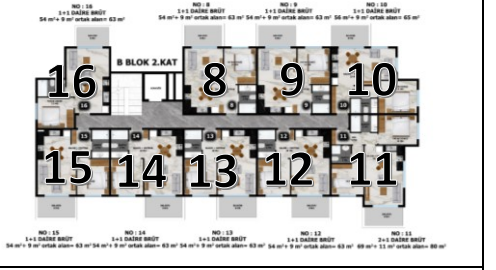

BLOK NO	KAT	CEPHE	TİP	M ²	15.08 SONRASI	MANZARA	PLANLAR
A	1	1. KAT	K	1+1 BAHÇE	63		35 M2 BAHÇE / ORMAN
A	2	1. KAT	KD	1+1 BAHÇE	65		25 M2 BAHÇE / ORMAN
A	3	1.KAT	GD	1+1 BAHÇE	63	176.990 €	35 M2 BAHÇE / HAVUZ
A	4	1. KAT	G	1+1 BAHÇE	63		30 M2 BAHÇE / HAVUZ
A	5	1. KAT	G	2+1 BAHÇE	85		50 M2 BAHÇE / HAVUZ
A.KK	6	1. KAT	GB	2+1 BAHÇE	80	230.000 €	55 M2 BAHÇE / HAVUZ
A	7	1. KAT	KB	1+1 BAHÇE	65		60 M2 BAHÇE / ORMAN
A	8	1. KAT	K	1+1 BAHÇE	63		25 M2 BAHÇE / ORMAN
A	9	2. KAT	K	1+1	63		ORMAN
A	10	2. KAT	KD	1+1	65		ORMAN
A	11	2. KAT	GD	1+1	63		HAVUZ
A	12	2. KAT	G	1+1	63	166.990 €	HAVUZ
A	13	2. KAT	G	1+1	63		HAVUZ
A	14	2. KAT	G	1+1	63		HAVUZ
A	15	2. KAT	GB	2+1	80		HAVUZ
A	16	2. KAT	KB	1+1	65		ORMAN
A.K.K.	17	2. KAT	K	1+1	63	166.990 €	ORMAN
A.KK	18	3. KAT	K	1+1	63	166.990 €	ORMAN
A	19	3. KAT	KD	1+1	65		ORMAN
A.K.K.	20	3. KAT	GD	1+1	63	166.990 €	HAVUZ
A	21	3. KAT	G	1+1	63		HAVUZ
A	22	3. KAT	G	1+1	63		HAVUZ
A	23	3. KAT	G	1+1	63		HAVUZ
A	24	3. KAT	GB	2+1	80		HAVUZ
A	25	3. KAT	KB	1+1	65		ORMAN
A	26	3. KAT	K	1+1	63		ORMAN
A	27	4. KAT+ÇATI	K	3+1 DUBLEKS	155		ORMAN
A	28	4. KAT+ÇATI	KD	2+1 DUBLEKS	140		ORMAN
A	29	4. KAT+ÇATI	GD	2+1 DUBLEKS	125	243.990 €	HAVUZ
A	30	4. KAT+ÇATI	G	2+1 DUBLEKS	130	243.990 €	HAVUZ
A	31	4. KAT+ÇATI	G	2+1 DUBLEKS	130	243.990 €	HAVUZ
A	32	4. KAT+ÇATI	G	2+1 DUBLEKS	130	243.990 €	HAVUZ
A	33	4. KAT+ÇATI	GB	3+1 DUBLEKS	155		HAVUZ
A	34	4. KAT+ÇATI	KB	2+1 DUBLEKS	125		ORMAN
A	35	4. KAT+ÇATI	K	3+1 DUBLEKS	155	264.890 €	ORMAN
B	1	1. KAT	D	1+1 BAHÇE	63	150.000 RS	
B	2	1. KAT	D	1+1 BAHÇE	63	150.000 RS	
B	3	1. KAT	GD	1+1 BAHÇE	65	176.990 €	35 M2 BAHÇE / ORMAN
B	4	1. KAT	GB	2+1 BAHÇE	80		60 M2 BAHÇE / HAVUZ
B	5	1. KAT	B	1+1 BAHÇE	63		50 M2 BAHÇE / HAVUZ
B	6	1. KAT	B	1+1 BAHÇE	63		26 M2 BAHÇE / HAVUZ
B	7	1. KAT	KD	1+1 BAHÇE	63		60 M2 BAHÇE / ORMAN
B.K.K.	8	2. KAT	D	1+1	63	166.990 €	ORMAN
B	9	2. KAT	D	1+1	63		ORMAN
B	10	2. KAT	GD	1+1	65		ORMAN
B	11	2. KAT	GB	2+1	80		HAVUZ
B	12	2. KAT	B	1+1	63	166.990 €	HAVUZ
B	13	2. KAT	B	1+1	63		HAVUZ
B	14	2. KAT	B	1+1	63		HAVUZ
B.K.K.	15	2. KAT	KB	1+1	63	166.990 €	HAVUZ / ORMAN
B	16	2. KAT	KD	1+1	63		ORMAN / ORMAN
B.K.K.	17	3. KAT	D	1+1	63	166.990 €	ORMAN
B.K.K.	18	3. KAT	D	1+1	63	166.990 €	ORMAN
B	19	3. KAT	GD	1+1	65		ORMAN
B	20	3. KAT	GB	2+1	80	224.990 €	HAVUZ
B	21	3. KAT	B	1+1	63	166.990 €	HAVUZ
B	22	3. KAT	B	1+1	63		HAVUZ
B	23	3. KAT	B	1+1	63		HAVUZ
B	24	3. KAT	KB	1+1	63		HAVUZ / ORMAN