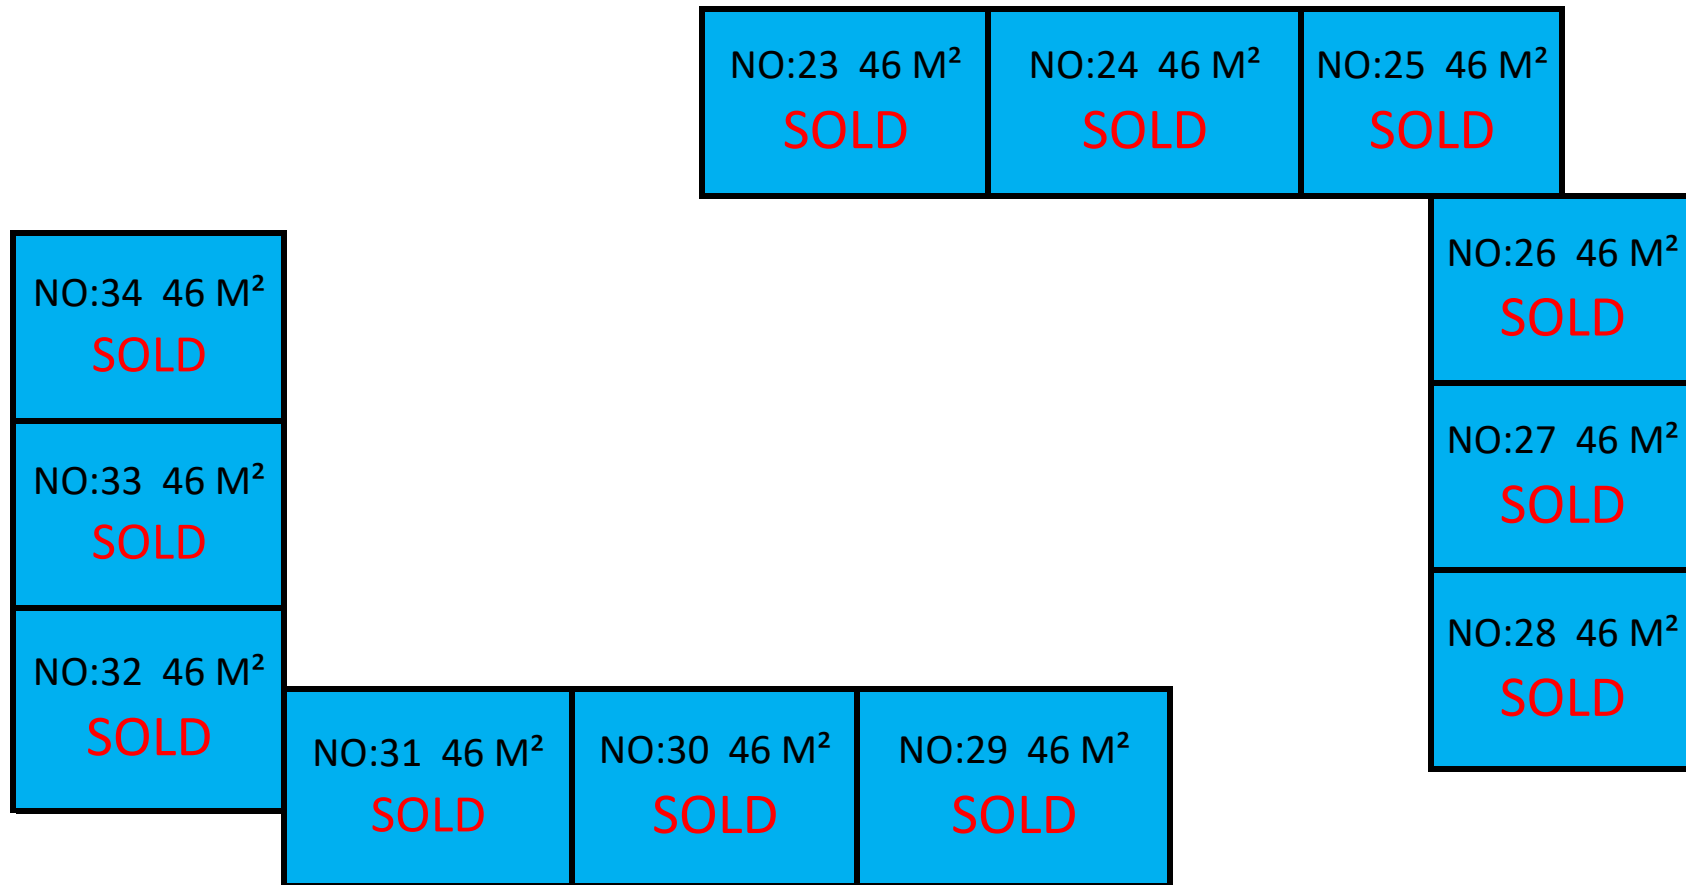

2. KAT

3. KAT

			NO:35 46 M ² SOLD	NO:36 46 M ² SOLD	NO:37 46 M ² SOLD	
						NO:38 46 M ² SOLD
						NO:39 46 M ² SOLD
						NO:40 46 M ² SOLD
NO:46 46 M ² SOLD						
NO:45 46 M ² SOLD						
NO:44 46 M ² SOLD						
	NO:43 46 M ² 135,000 €	NO:42 46 M ² 135,000 €	NO:41 46 M ² 135,000 €			

6-7. KAT

2+1 DUBLEKS