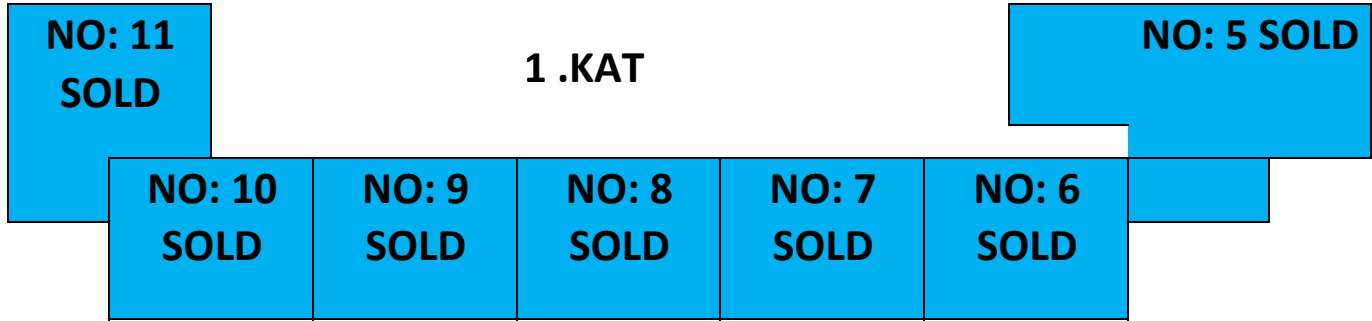

START:	01.10.2022
FINISH	01.10.2023

GAZIPAŞA PAZARCI 810 ada 1 parsel

1 KAT PLANI