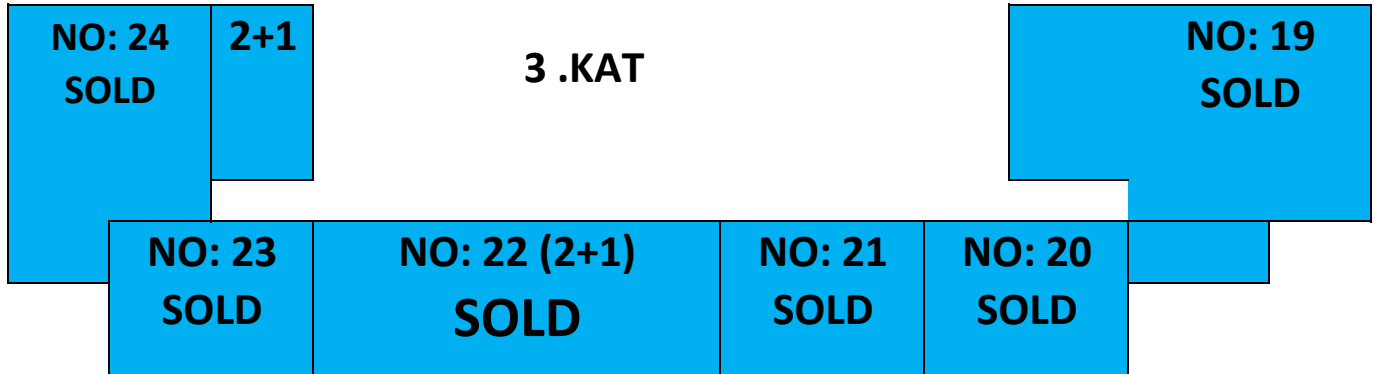

START:	01.10.2022
FINISH	01.10.2023

GAZIPAŞA PAZARCI 810 ada 1 parsel

1 KAT PLANI