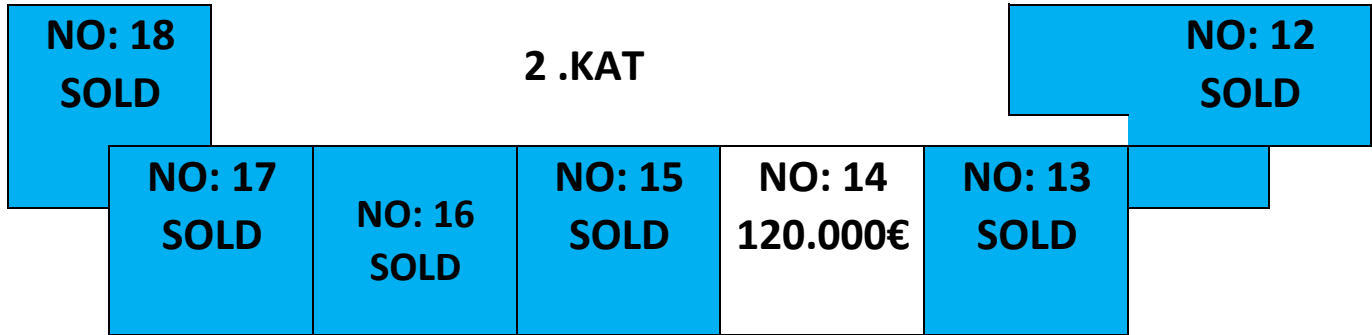

START:	01.10.2022
FINISH	01.10.2023

GAZIPAŞA PAZARCI 810 ada 1 parsel

1 KAT PLANI