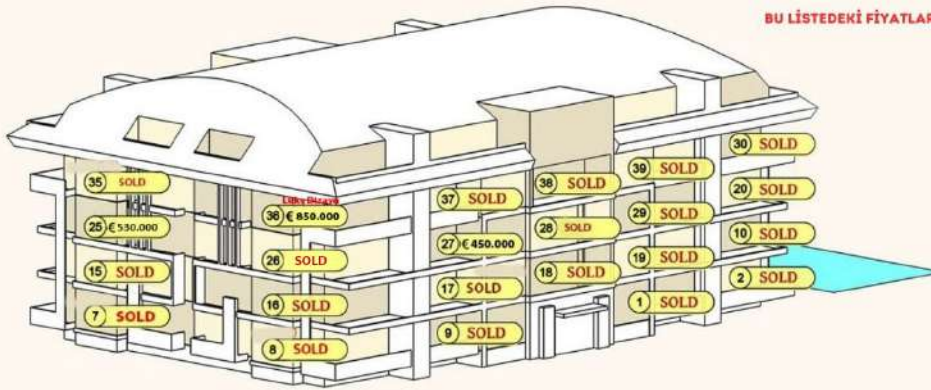

BU LİSTEDEKİ FİYATLARIMIZA %10 DAHİL EDİLMİŞTİR.

- 490.000 EURO 24) 2+1 104,4 m²
- 530.000 EURO 25) 3+1 132,7 m²
- 850.000 EURO Lüks DUAH 26) 5+1 255,4 m²
- 760.000 EURO 34) 3+1 165 m²
- 780.000 EURO 33) 3+1 165 m²

- Unit 34) 760.000 EURO
- Unit 35) 530.000 EURO