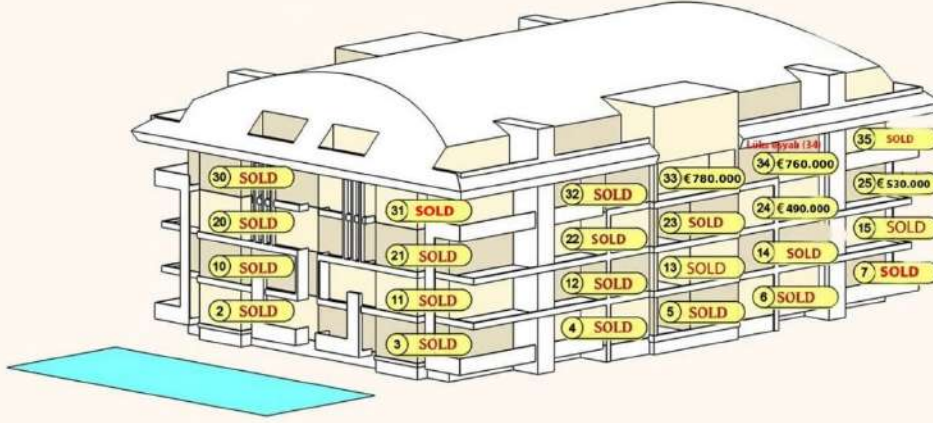

BU LİSTEDEKİ FİYATLARIMIZA %10 DAHİL EDİLMİŞTİR.

- 490.000 EURO 24) 2+1 104,4 m²
- 530.000 EURO 25) 3+1 132,7 m²
- 850.000 EURO Lüks DUAH 26) 5+1 255,4 m²
- 760.000 EURO 34) 3+1 165 m²
- 780.000 EURO 33) 3+1 165 m²

- Unit 34) 760.000 EURO
- Unit 35) 530.000 EURO