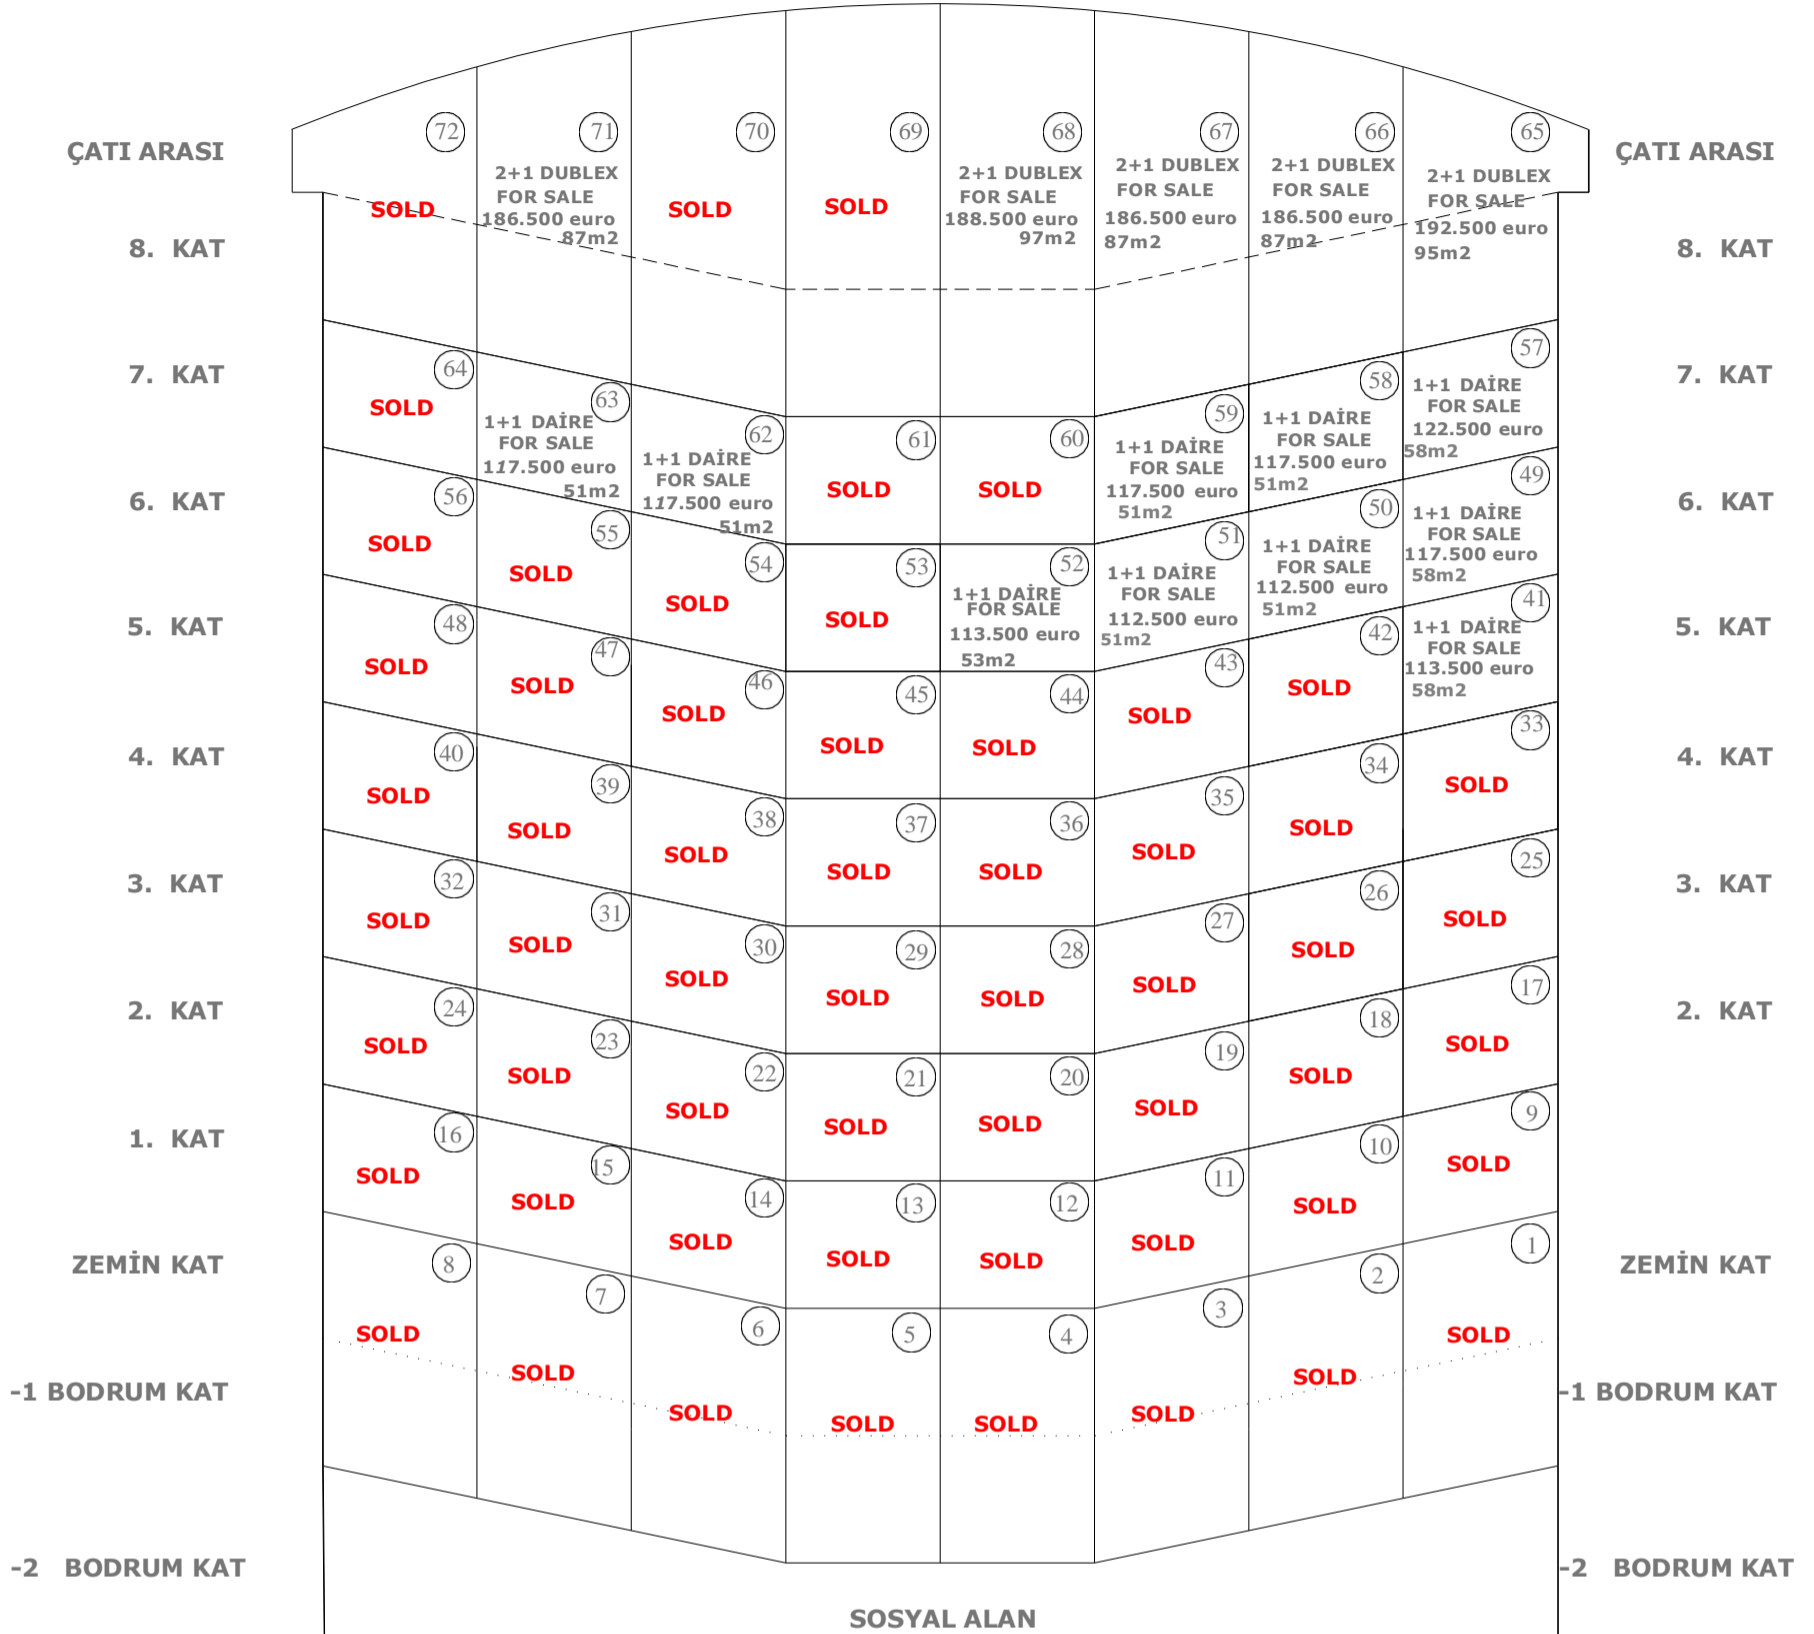

1.ETAP A BLOK SATIŞ KROKİSİ :

| | | | | | | | |
|------------|--------|--------|------------|--------|--------|------------|------------|
| KUZEY BATI | BATI | BATI | GUNEY BATI | GUNEY | DOĞU | KUZEY DOĞU | KUZEY DOĞU |
| TYPE 8 | TYPE 7 | TYPE 6 | TYPE 5 | TYPE 4 | TYPE 3 | TYPE 2 | TYPE 1 |

1. ETAP B BLOK SATIŞ KROKİSİ :

| | | | | | | | |
|------------|--------|--------|------------|--------|--------|------------|------------|
| KUZEY BATI | BATI | BATI | GUNEY BATI | GUNEY | DOĞU | KUZEY DOĞU | KUZEY DOĞU |
| TYPE 8 | TYPE 7 | TYPE 6 | TYPE 5 | TYPE 4 | TYPE 3 | TYPE 2 | TYPE 1 |

1. ETAP C BLOK SATIŞ KROKİSİ :

2. ETAP A BLOK SATIŞ KROKİSİ :

2. ETAP B BLOK SATIŞ KROKİSİ: