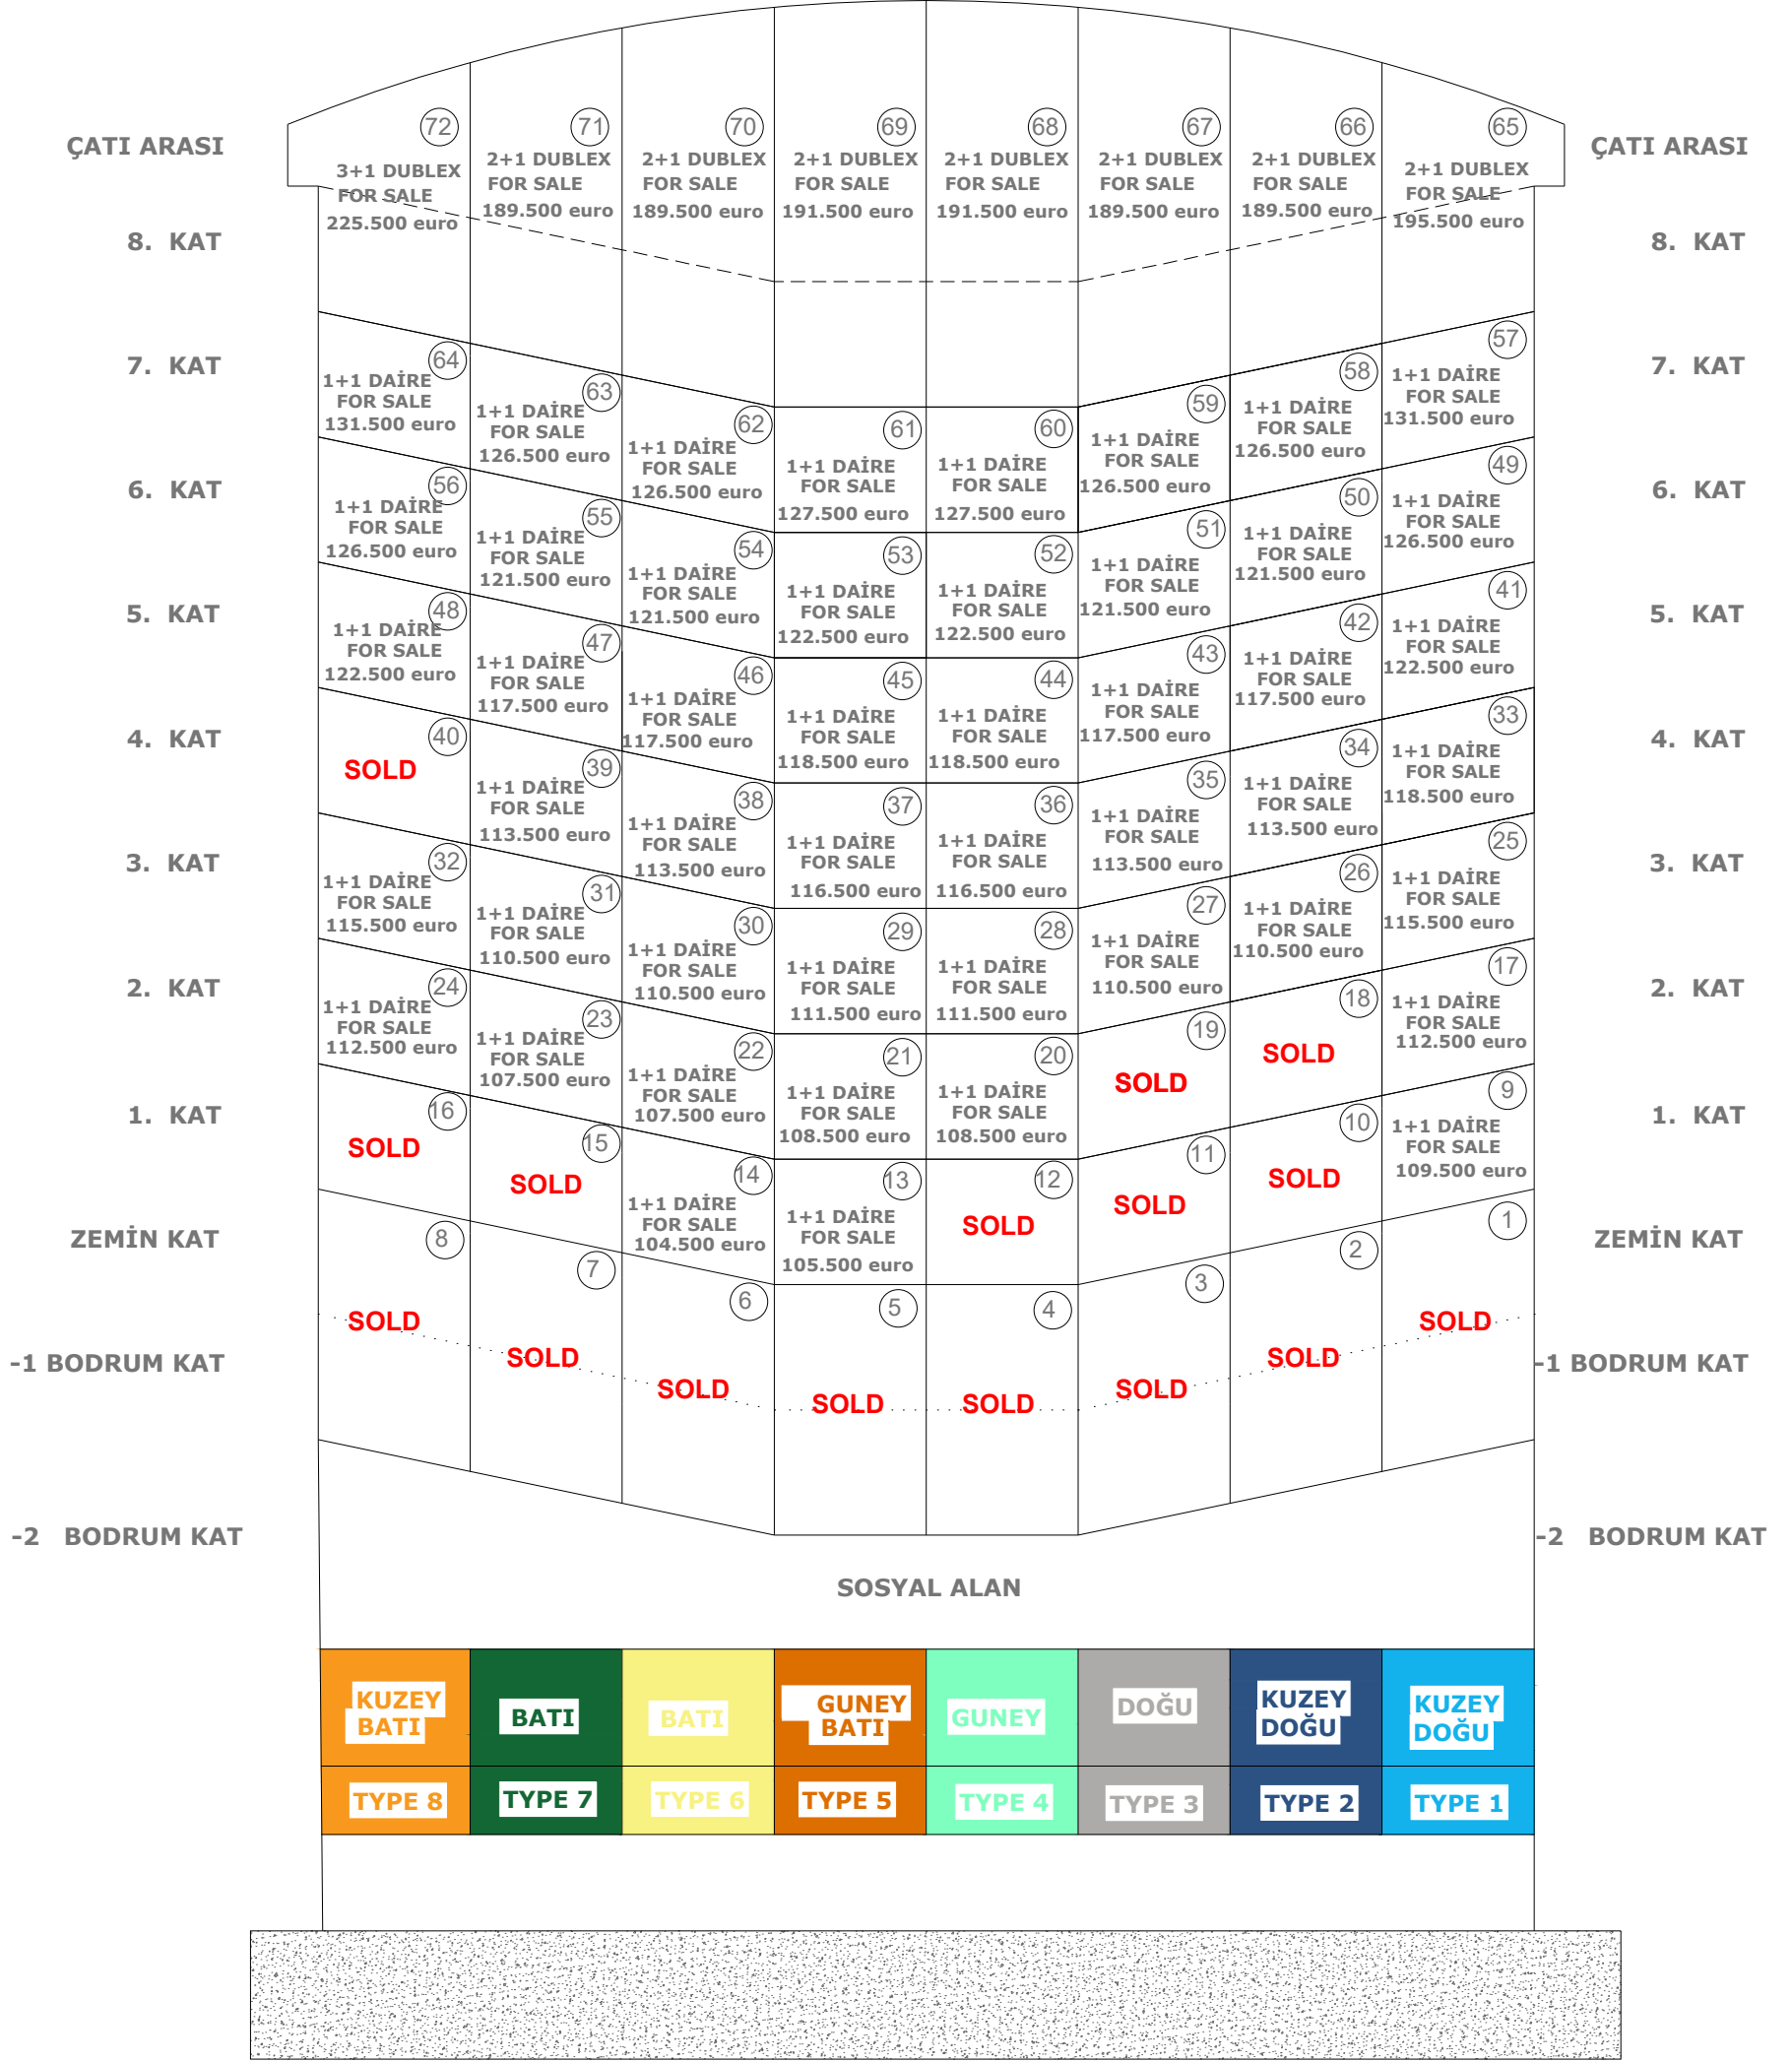

1.ETAP A BLOK SATIŞ KROKİSİ :

| | | | | | | | |
|------------|--------|--------|------------|--------|--------|------------|------------|
| KUZEY BATI | BATI | BATI | GUNEY BATI | GUNEY | DOĞU | KUZEY DOĞU | KUZEY DOĞU |
| TYPE 8 | TYPE 7 | TYPE 6 | TYPE 5 | TYPE 4 | TYPE 3 | TYPE 2 | TYPE 1 |

1. ETAP B BLOK SATIŞ KROKİSİ :

| | | | | | | | |
|------------|--------|--------|------------|--------|--------|------------|------------|
| KUZEY BATI | BATI | BATI | GUNEY BATI | GUNEY | DOĞU | KUZEY DOĞU | KUZEY DOĞU |
| TYPE 8 | TYPE 7 | TYPE 6 | TYPE 5 | TYPE 4 | TYPE 3 | TYPE 2 | TYPE 1 |

1. ETAP C BLOK SATIŞ KROKİSİ :

2. ETAP A BLOK SATIŞ KROKİSİ :

2. ETAP B BLOK SATIŞ KROKİSİ: