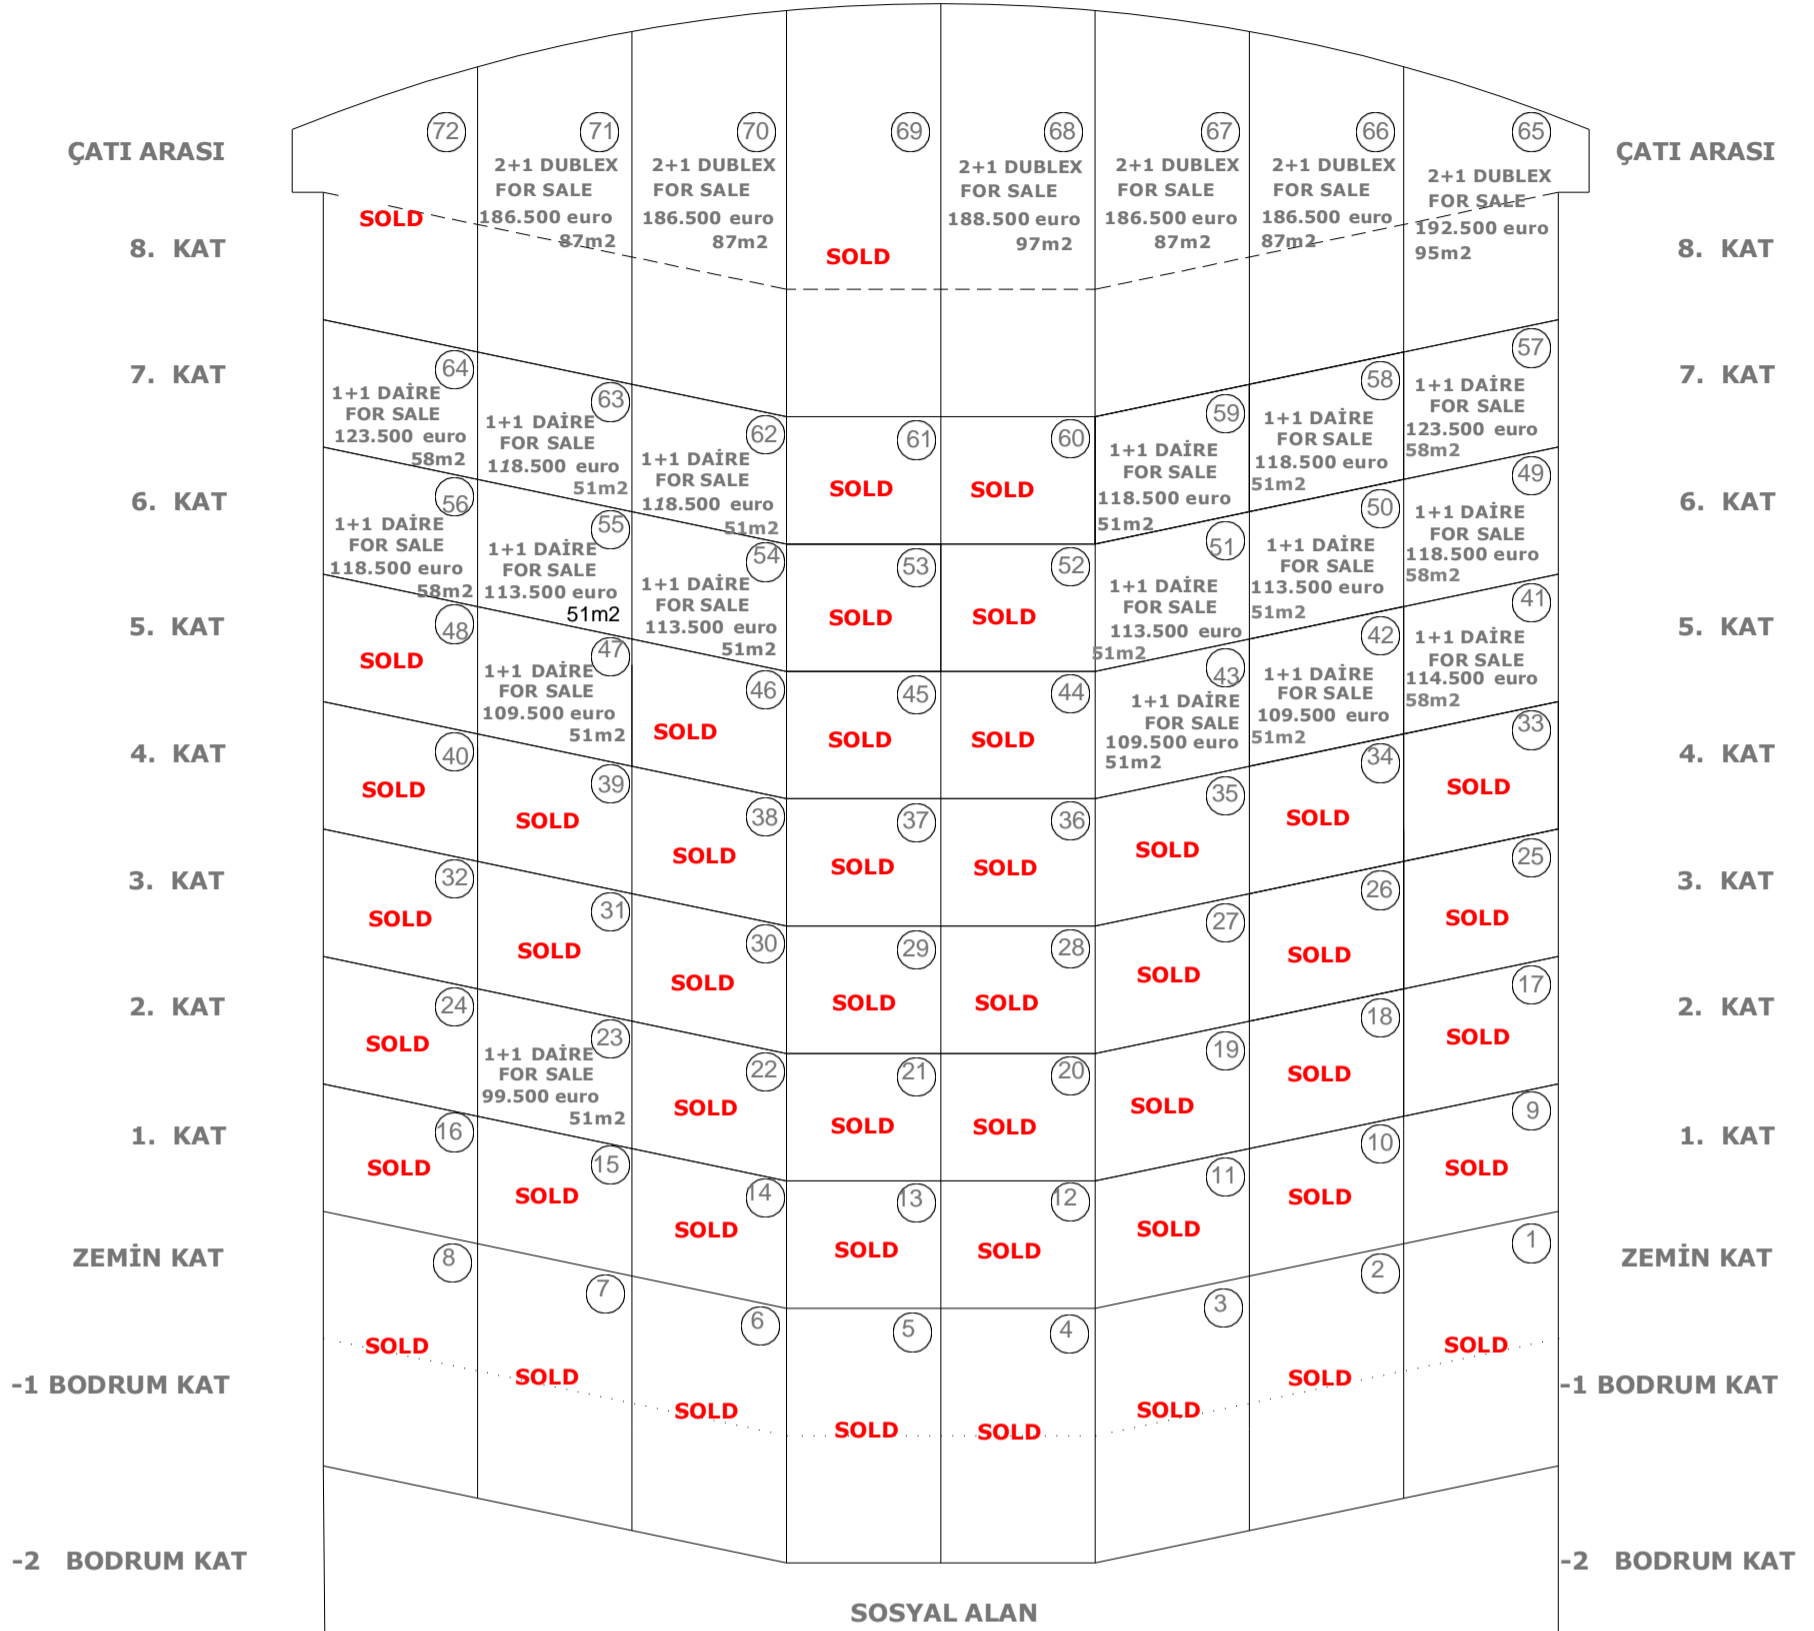

1.ETAP A BLOK SATIŞ KROKİSİ :

| | | | | | | | |
|------------|--------|--------|------------|--------|--------|------------|------------|
| KUZEY BATI | BATI | BATI | GUNEY BATI | GUNEY | DOĞU | KUZEY DOĞU | KUZEY DOĞU |
| TYPE 8 | TYPE 7 | TYPE 6 | TYPE 5 | TYPE 4 | TYPE 3 | TYPE 2 | TYPE 1 |

1. ETAP B BLOK SATIŞ KROKİSİ :

| | | | | | | | |
|------------|--------|--------|------------|--------|--------|------------|------------|
| KUZEY BATI | BATI | BATI | GUNEY BATI | GUNEY | DOĞU | KUZEY DOĞU | KUZEY DOĞU |
| TYPE 8 | TYPE 7 | TYPE 6 | TYPE 5 | TYPE 4 | TYPE 3 | TYPE 2 | TYPE 1 |

1. ETAP C BLOK SATIŞ KROKİSİ :

2. ETAP A BLOK SATIŞ KROKİSİ :

2. ETAP B BLOK SATIŞ KROKİSİ: