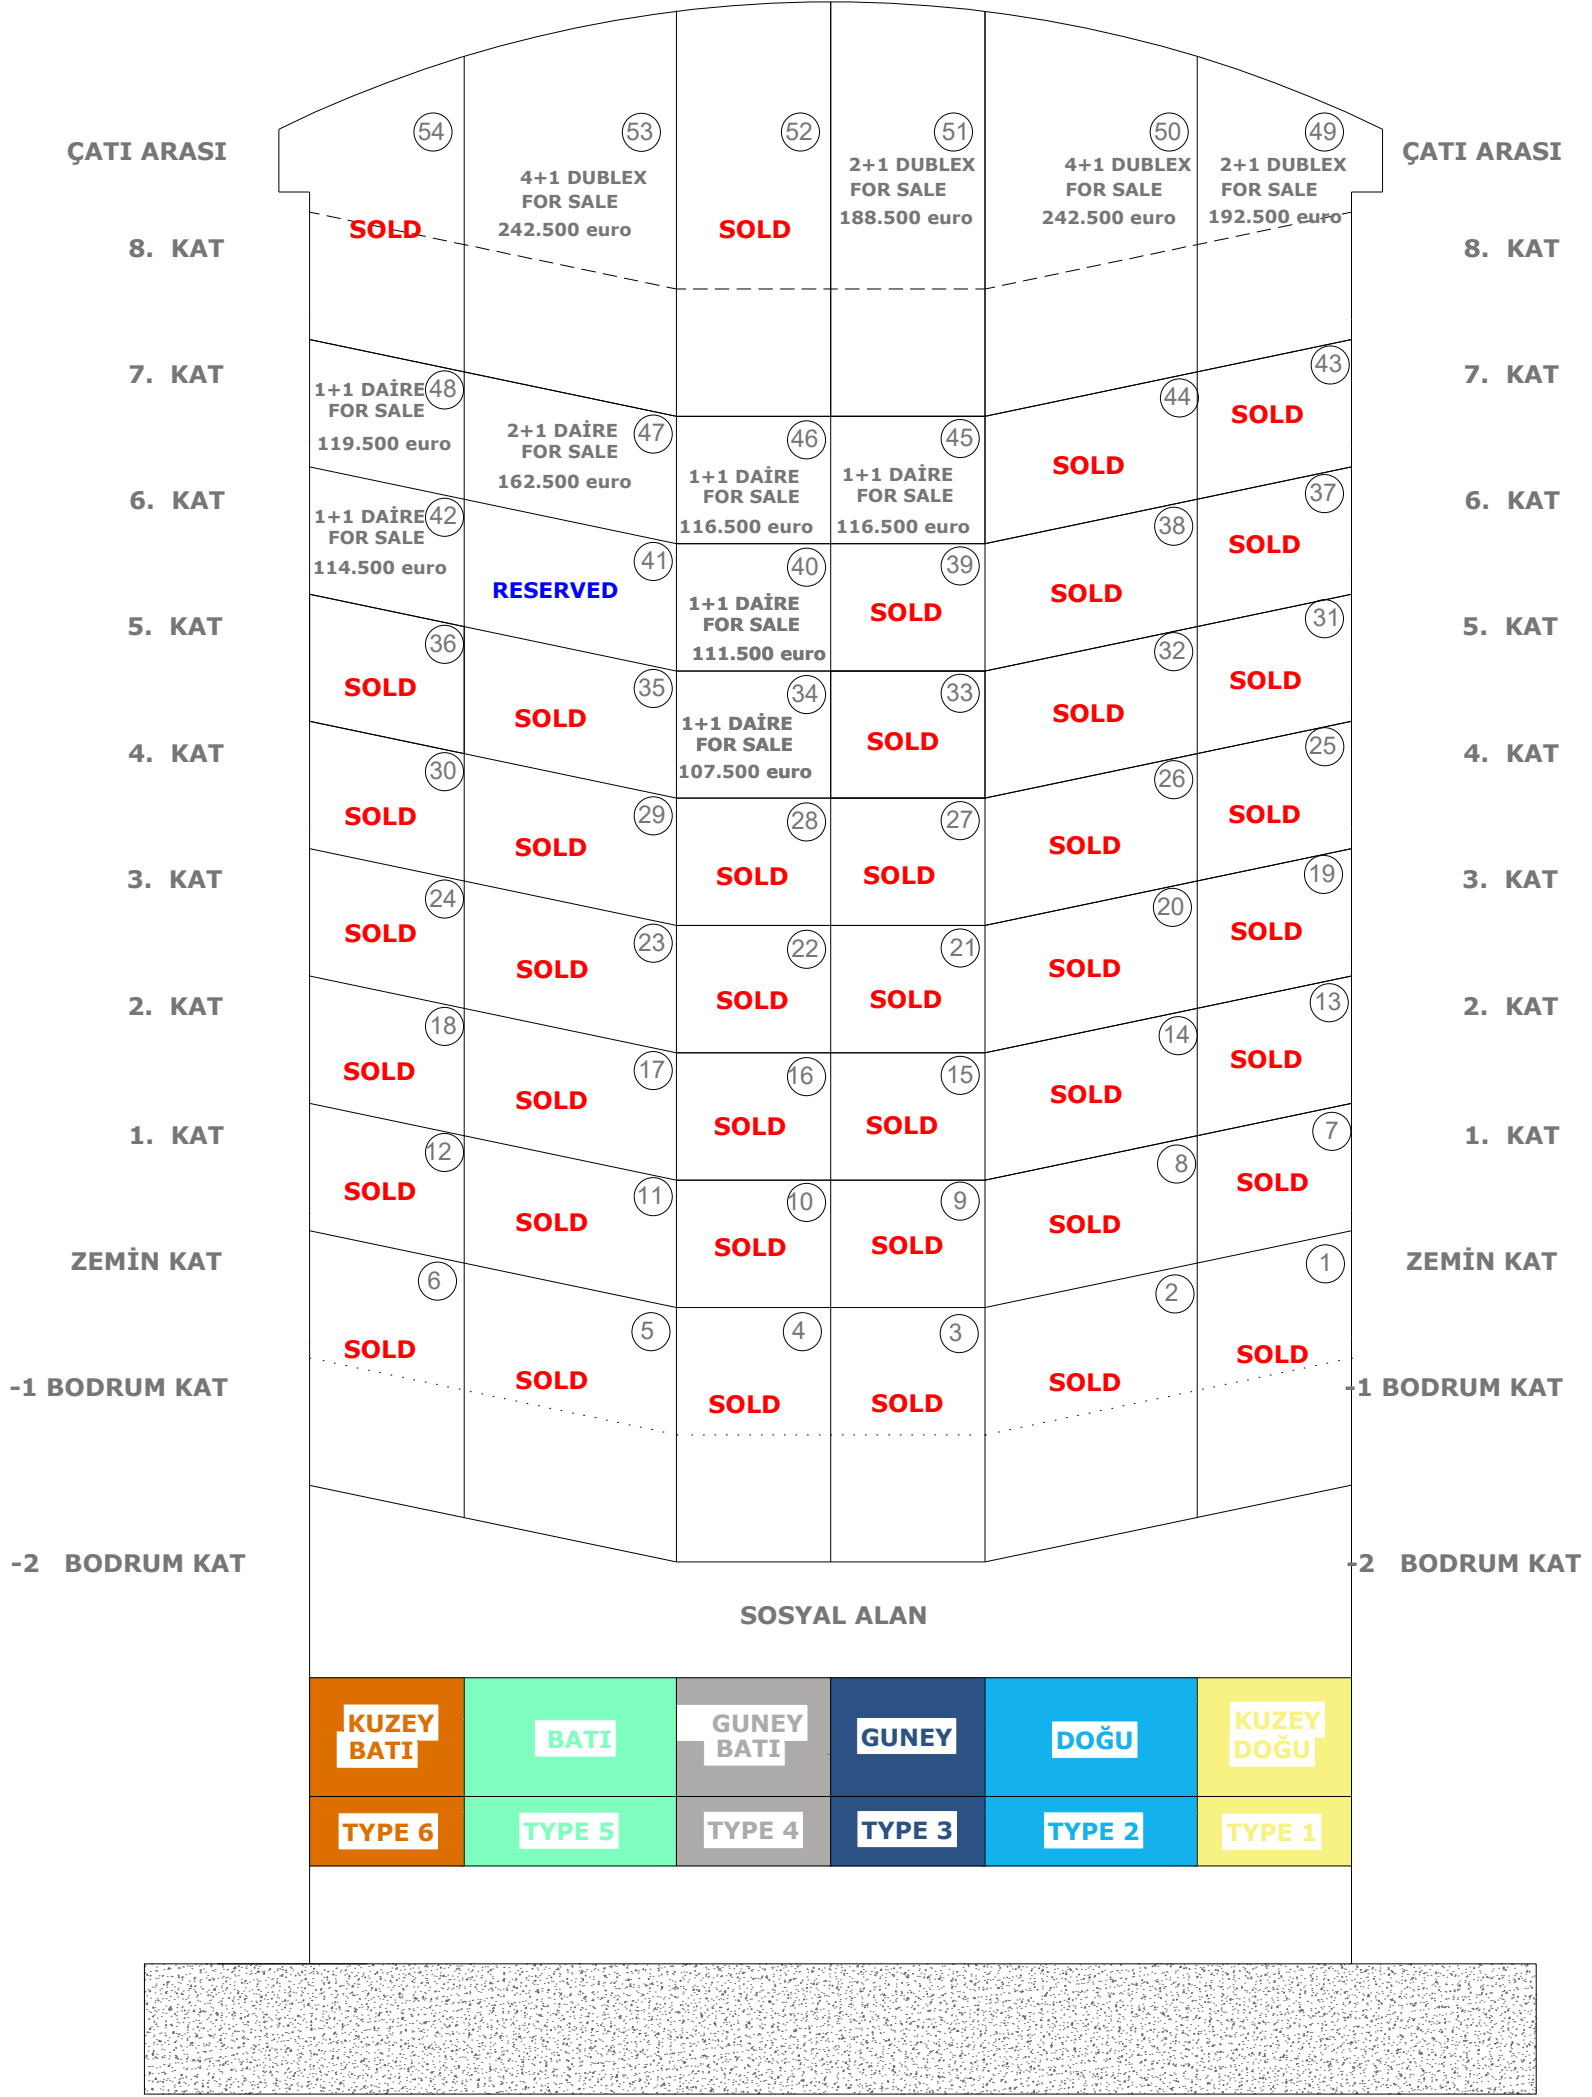

1.ETAP A BLOK SATIŞ KROKİSİ :

| | | | | | | | |
|------------|--------|--------|------------|--------|--------|------------|------------|
| KUZEY BATI | BATI | BATI | GUNEY BATI | GUNEY | DOĞU | KUZEY DOĞU | KUZEY DOĞU |
| TYPE 8 | TYPE 7 | TYPE 6 | TYPE 5 | TYPE 4 | TYPE 3 | TYPE 2 | TYPE 1 |

1. ETAP B BLOK SATIŞ KROKİSİ :

| | | | | | | | |
|------------|--------|--------|------------|--------|--------|------------|------------|
| KUZEY BATI | BATI | BATI | GUNEY BATI | GUNEY | DOĞU | KUZEY DOĞU | KUZEY DOĞU |
| TYPE 8 | TYPE 7 | TYPE 6 | TYPE 5 | TYPE 4 | TYPE 3 | TYPE 2 | TYPE 1 |

1. ETAP C BLOK SATIŞ KROKİSİ :

2. ETAP A BLOK SATIŞ KROKİSİ :

2. ETAP B BLOK SATIŞ KROKİSİ: