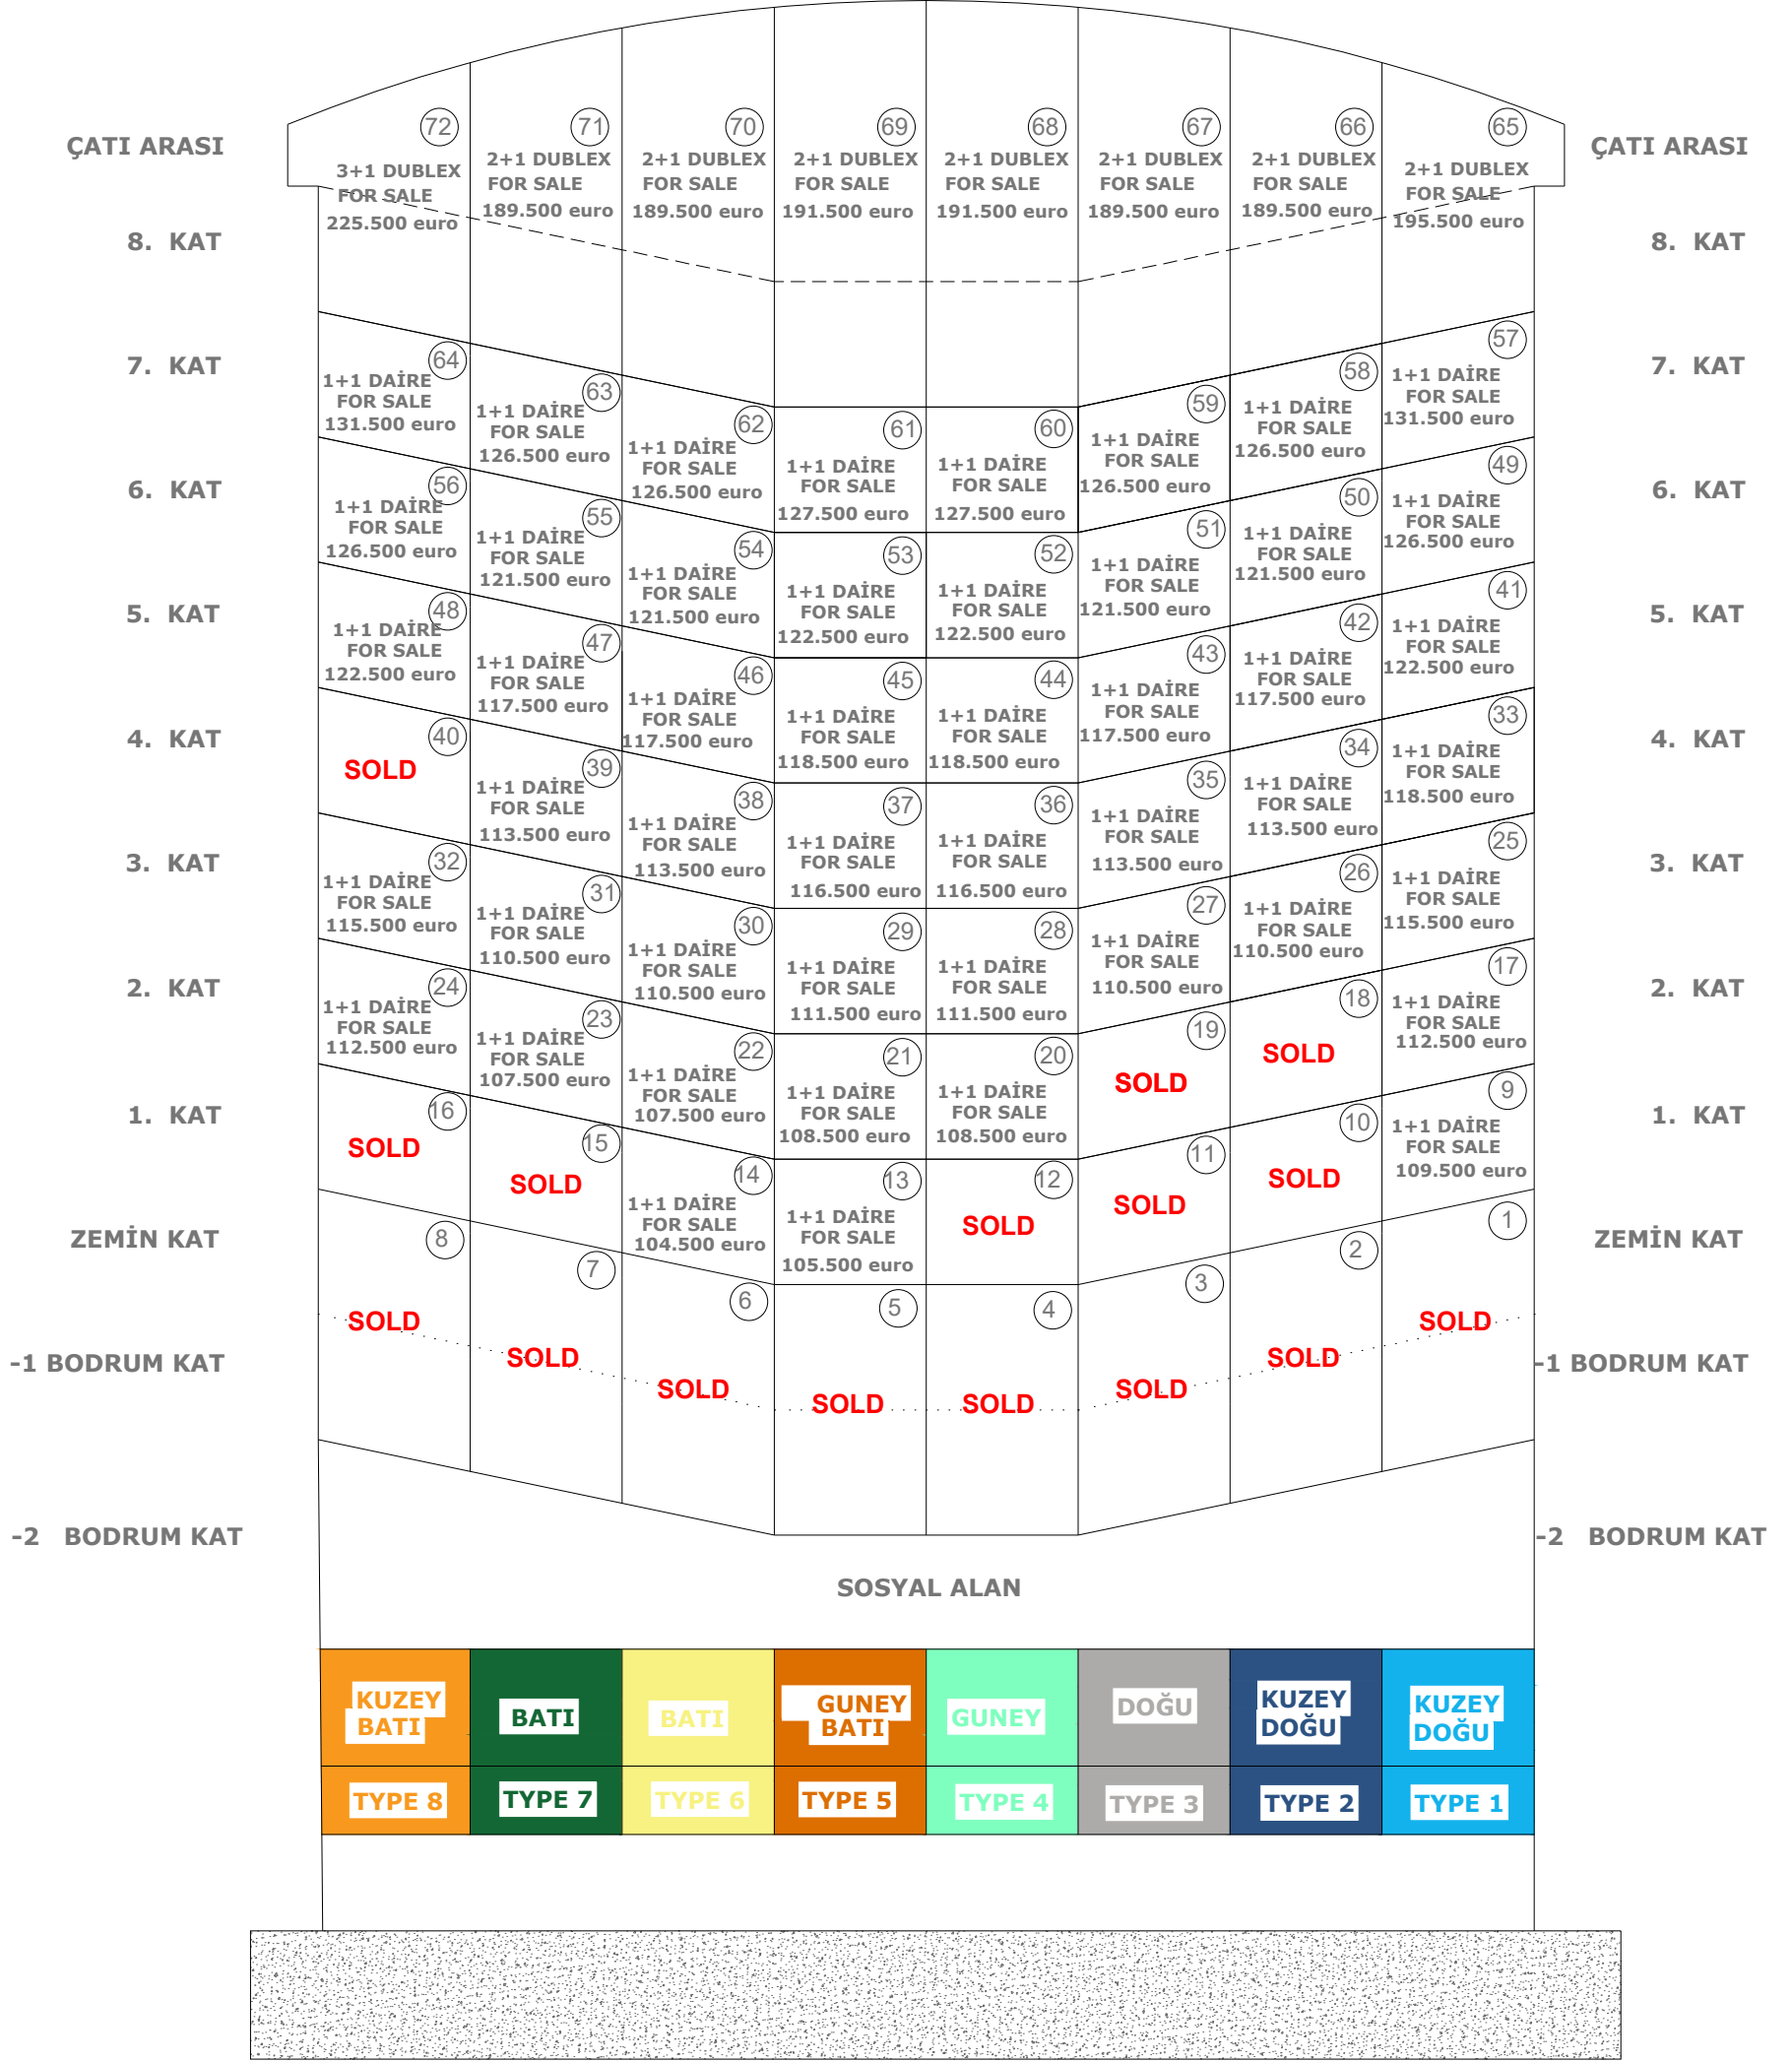

1.ETAP A BLOK SATIŞ KROKİSİ :

KUZEY BATI	BATI	BATI	GUNEY BATI	GUNEY	DOĞU	KUZEY DOĞU	KUZEY DOĞU
TYPE 8	TYPE 7	TYPE 6	TYPE 5	TYPE 4	TYPE 3	TYPE 2	TYPE 1

1. ETAP B BLOK SATIŞ KROKİSİ :

KUZEY BATI	BATI	BATI	GUNEY BATI	GUNEY	DOĞU	KUZEY DOĞU	KUZEY DOĞU
TYPE 8	TYPE 7	TYPE 6	TYPE 5	TYPE 4	TYPE 3	TYPE 2	TYPE 1

1. ETAP C BLOK SATIŞ KROKİSİ :

2. ETAP A BLOK SATIŞ KROKİSİ :

2. ETAP B BLOK SATIŞ KROKİSİ: