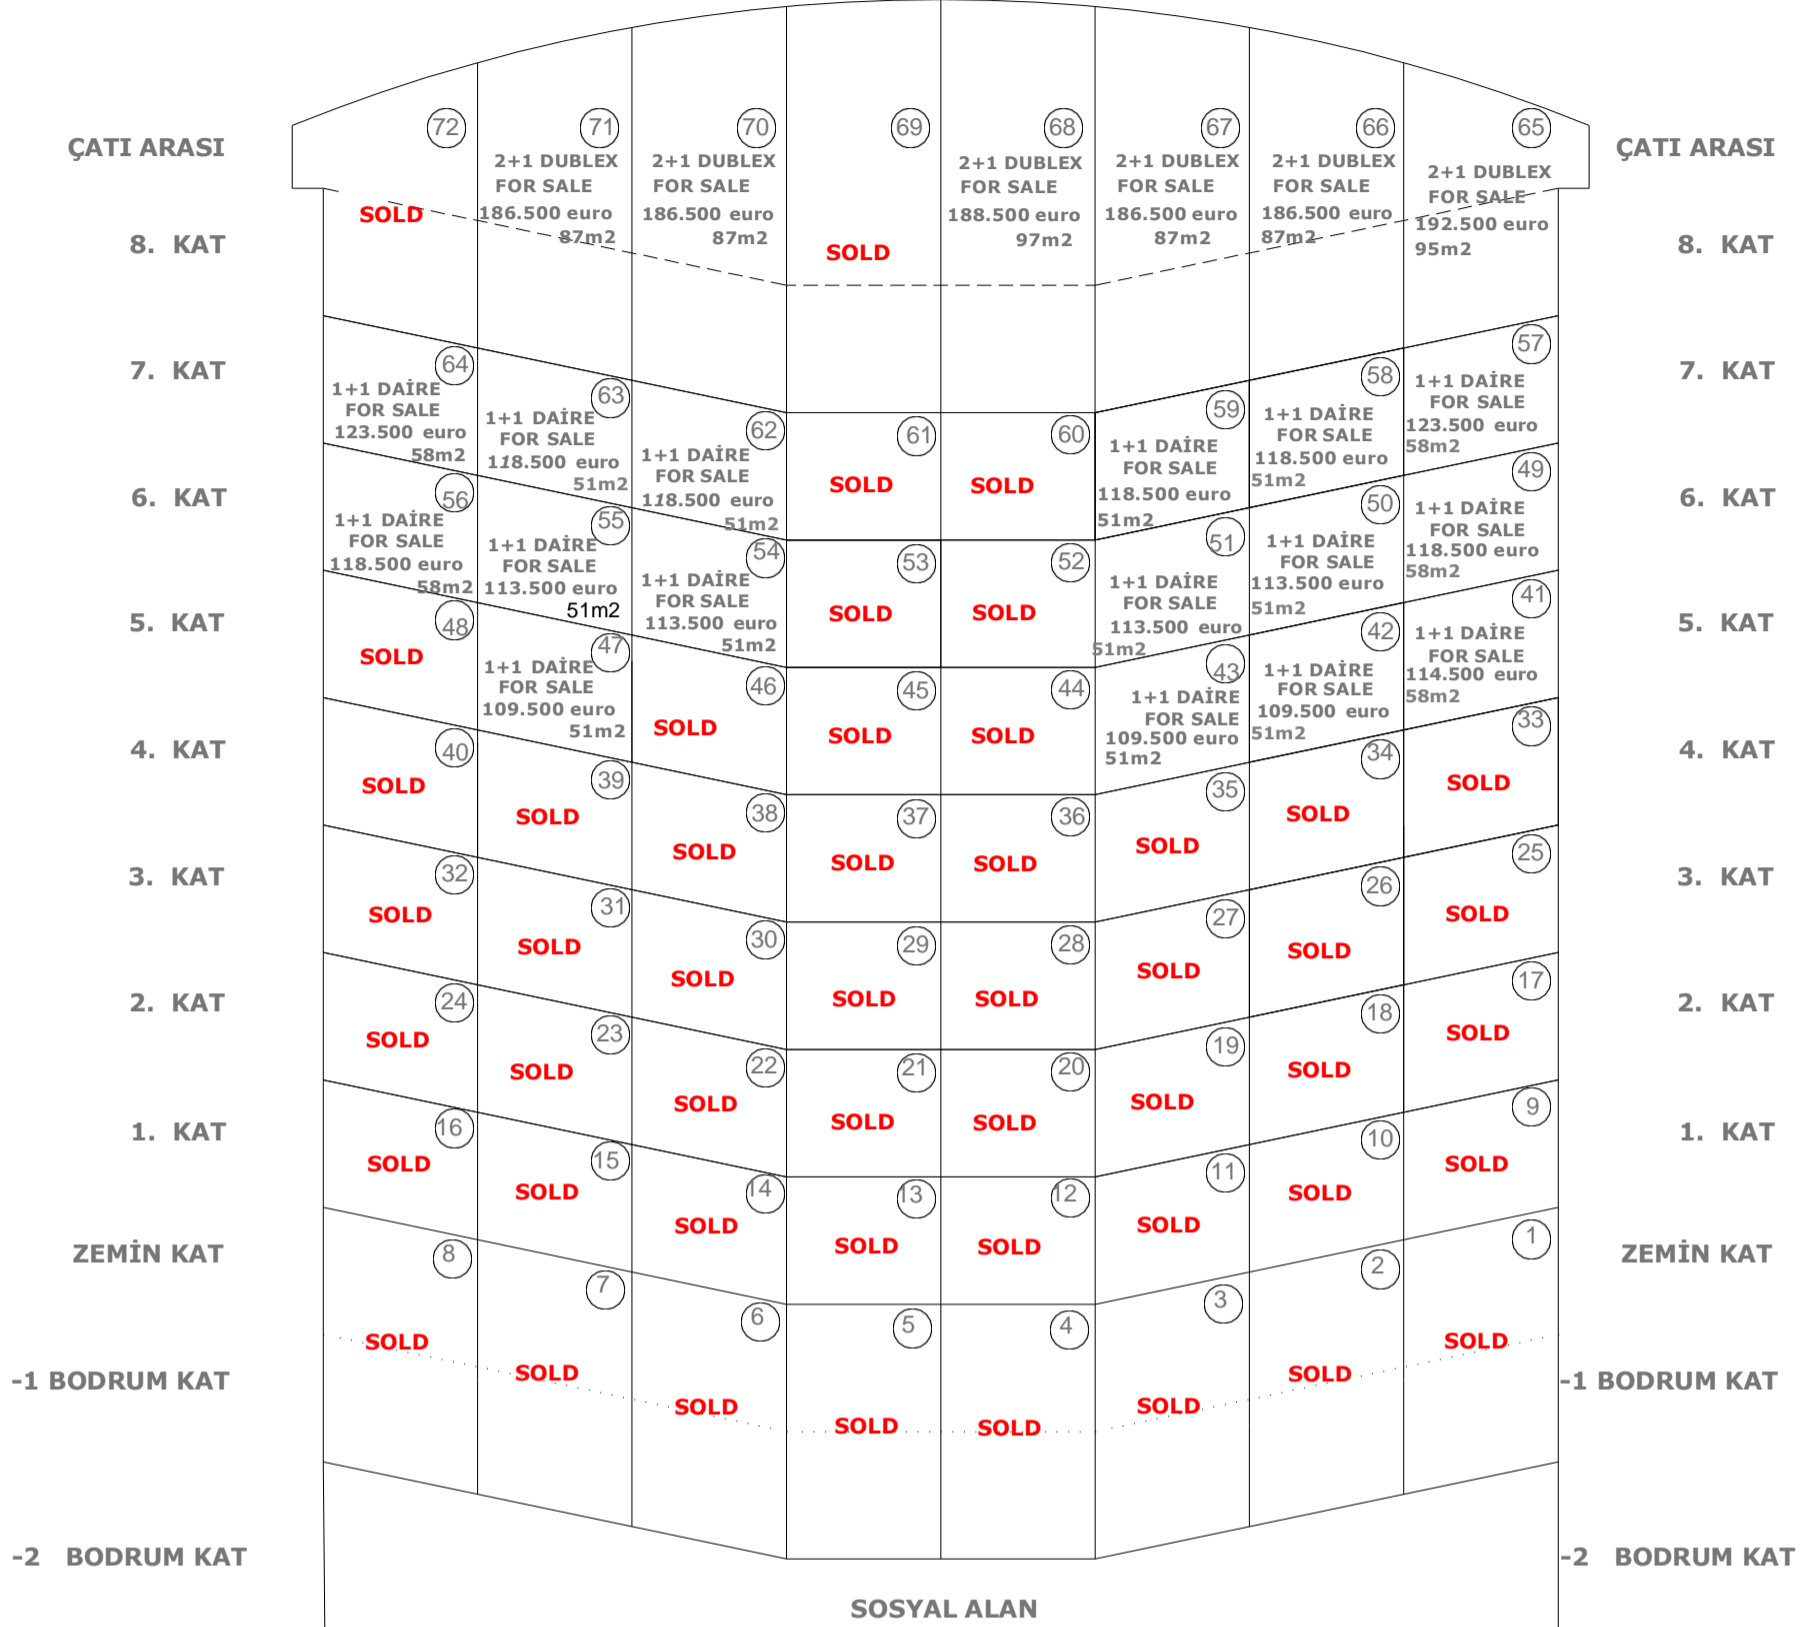

1.ETAP A BLOK SATIŞ KROKİSİ :

KUZEY BATI	BATI	BATI	GUNEY BATI	GUNEY	DOĞU	KUZEY DOĞU	KUZEY DOĞU
TYPE 8	TYPE 7	TYPE 6	TYPE 5	TYPE 4	TYPE 3	TYPE 2	TYPE 1

1. ETAP B BLOK SATIŞ KROKİSİ :

KUZEY BATI	BATI	BATI	GUNEY BATI	GUNEY	DOĞU	KUZEY DOĞU	KUZEY DOĞU
TYPE 8	TYPE 7	TYPE 6	TYPE 5	TYPE 4	TYPE 3	TYPE 2	TYPE 1

1. ETAP C BLOK SATIŞ KROKİSİ :

2. ETAP A BLOK SATIŞ KROKİSİ :

2. ETAP B BLOK SATIŞ KROKİSİ: