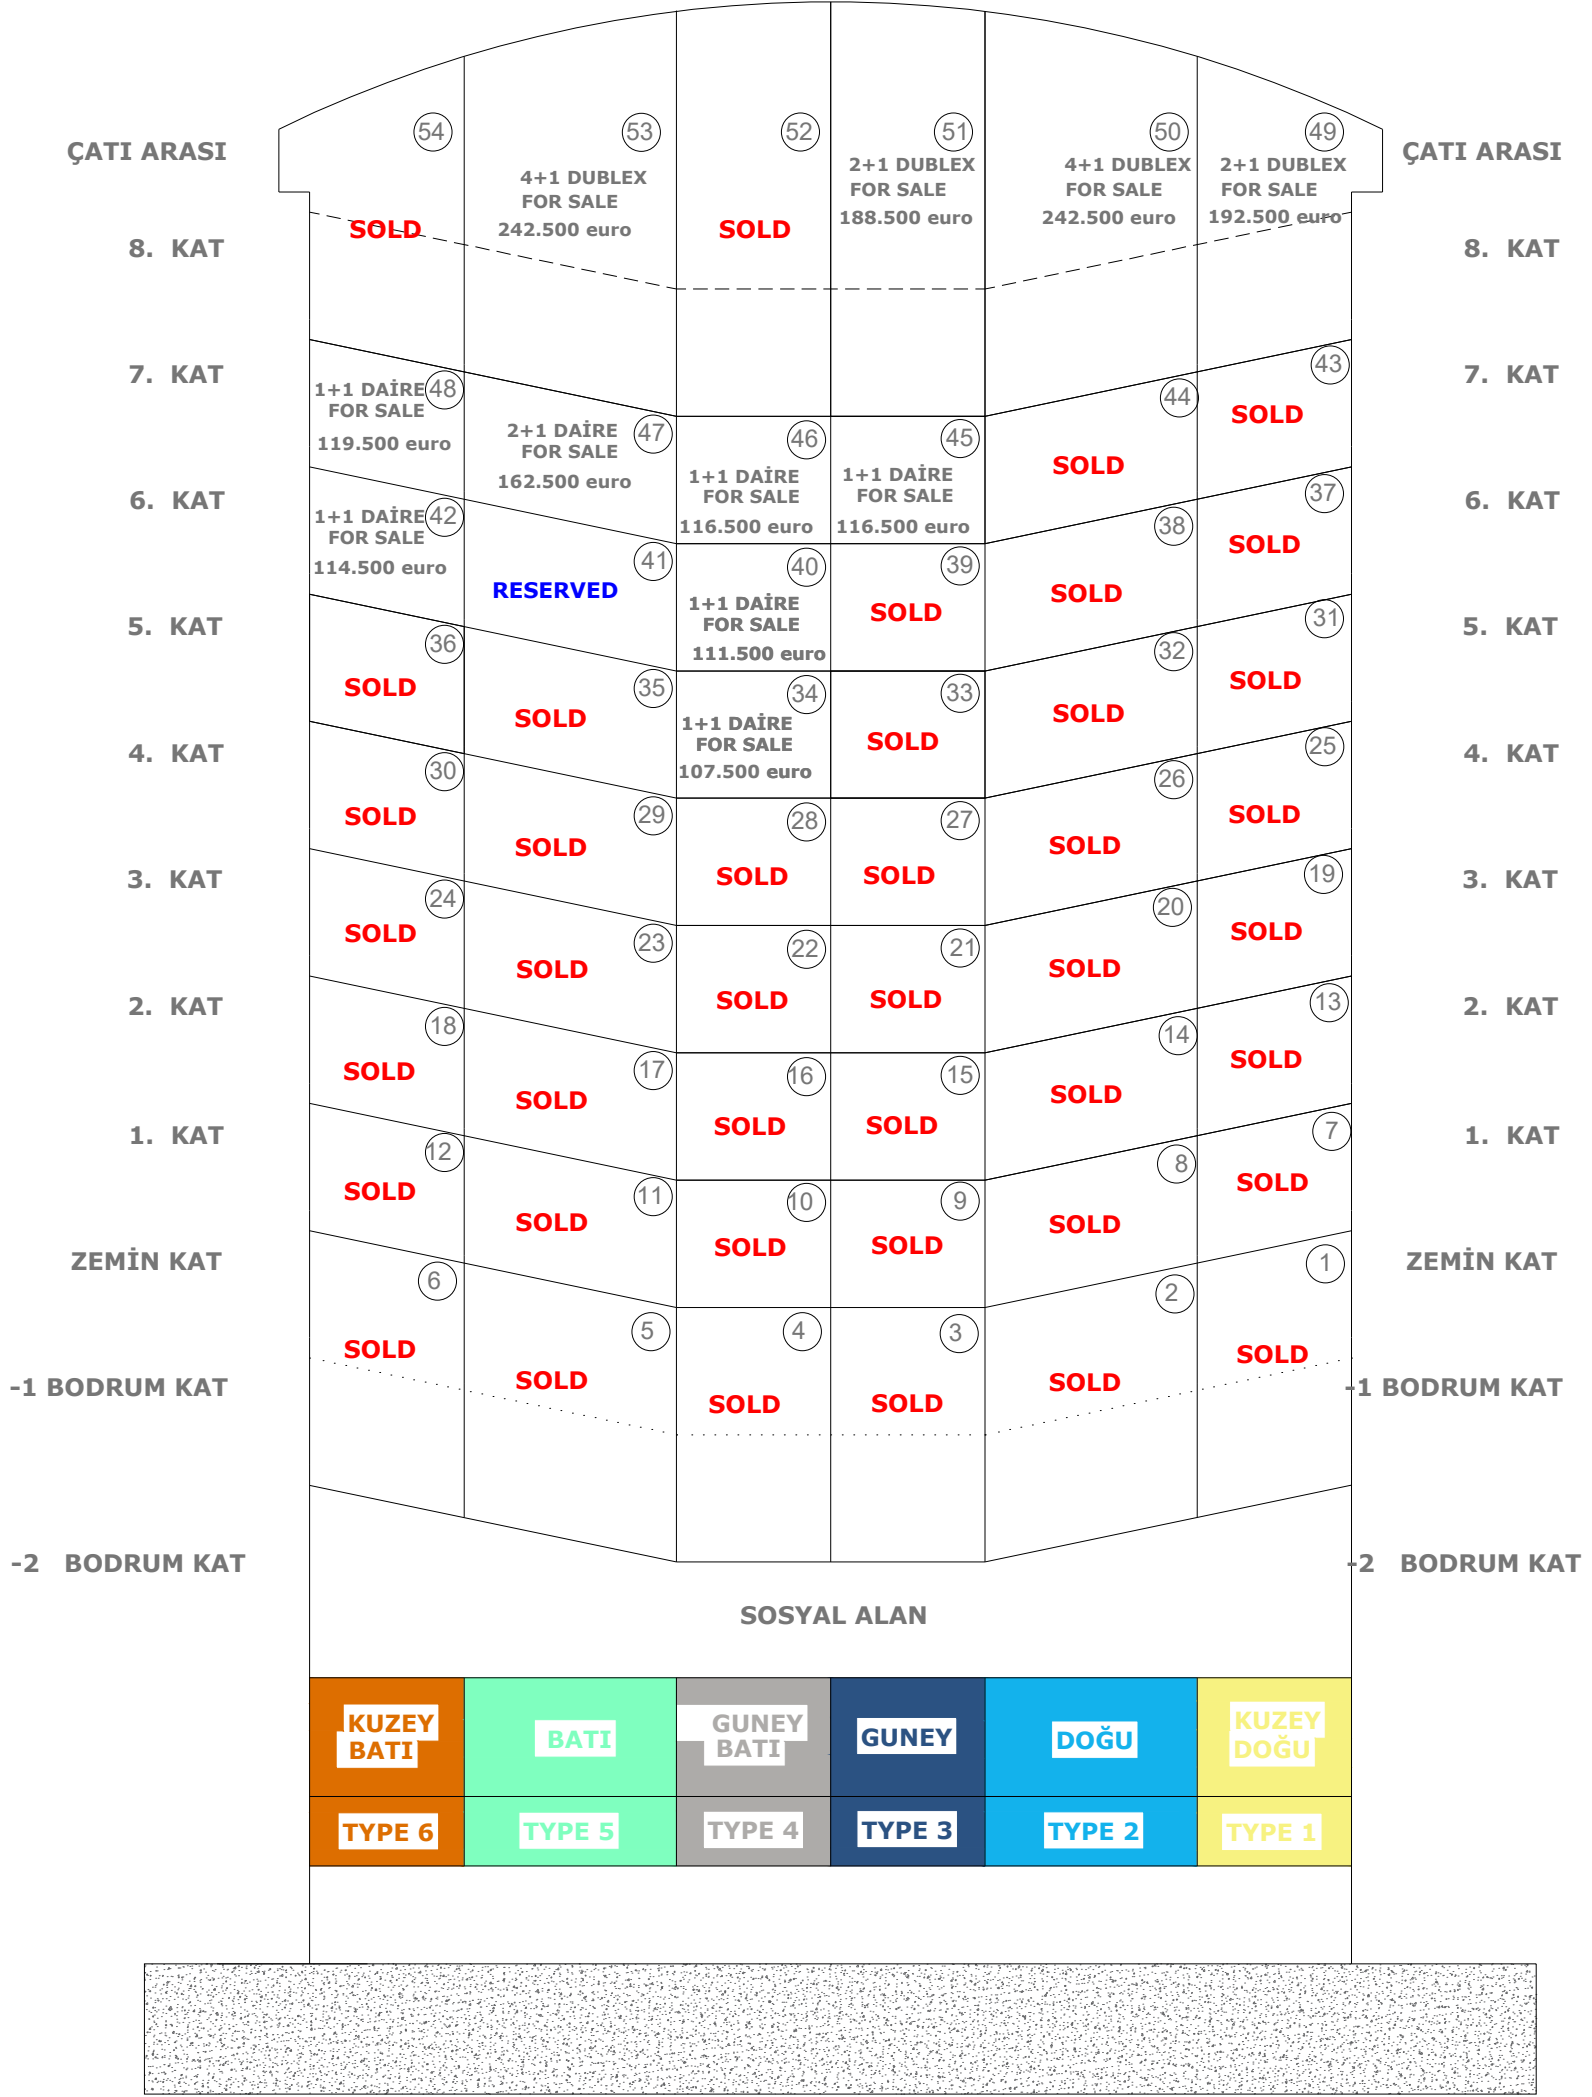

1.ETAP A BLOK SATIŞ KROKİSİ :

KUZEY BATI	BATI	BATI	GUNEY BATI	GUNEY	DOĞU	KUZEY DOĞU	KUZEY DOĞU
TYPE 8	TYPE 7	TYPE 6	TYPE 5	TYPE 4	TYPE 3	TYPE 2	TYPE 1

1. ETAP B BLOK SATIŞ KROKİSİ :

KUZEY BATI	BATI	BATI	GUNEY BATI	GUNEY	DOĞU	KUZEY DOĞU	KUZEY DOĞU
TYPE 8	TYPE 7	TYPE 6	TYPE 5	TYPE 4	TYPE 3	TYPE 2	TYPE 1

1. ETAP C BLOK SATIŞ KROKİSİ :

2. ETAP A BLOK SATIŞ KROKİSİ :

2. ETAP B BLOK SATIŞ KROKİSİ: