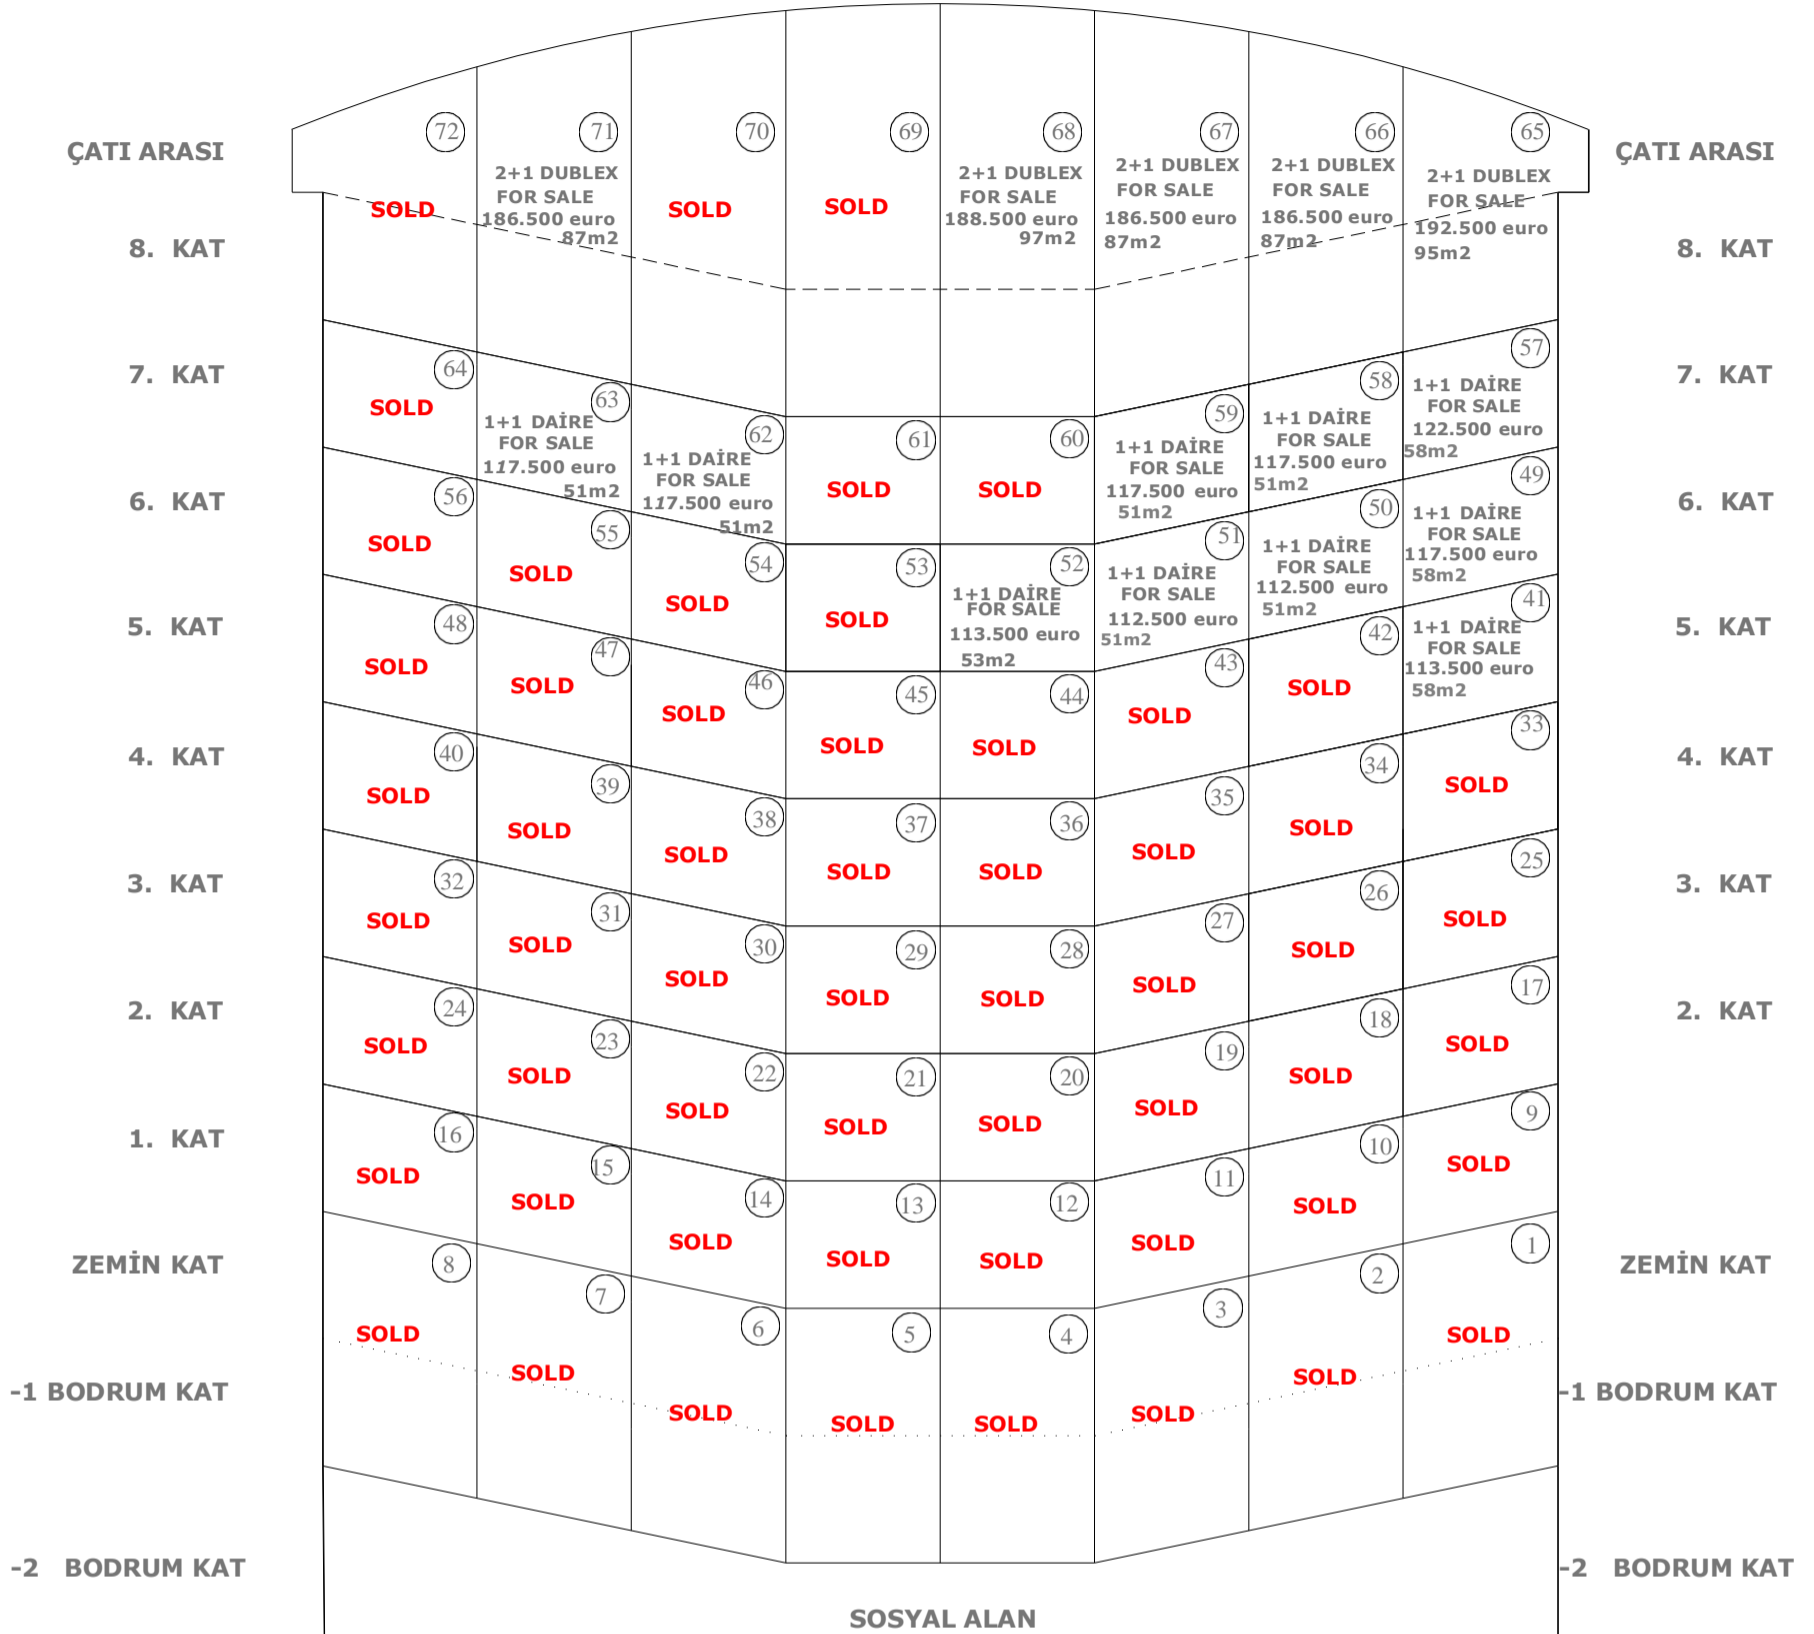

1.ETAP A BLOK SATIŞ KROKİSİ :

KUZEY BATI	BATI	BATI	GUNEY BATI	GUNEY	DOĞU	KUZEY DOĞU	KUZEY DOĞU
TYPE 8	TYPE 7	TYPE 6	TYPE 5	TYPE 4	TYPE 3	TYPE 2	TYPE 1

1. ETAP B BLOK SATIŞ KROKİSİ :

KUZEY BATI	BATI	BATI	GUNEY BATI	GUNEY	DOĞU	KUZEY DOĞU	KUZEY DOĞU
TYPE 8	TYPE 7	TYPE 6	TYPE 5	TYPE 4	TYPE 3	TYPE 2	TYPE 1

1. ETAP C BLOK SATIŞ KROKİSİ :

2. ETAP A BLOK SATIŞ KROKİSİ :

2. ETAP B BLOK SATIŞ KROKİSİ: