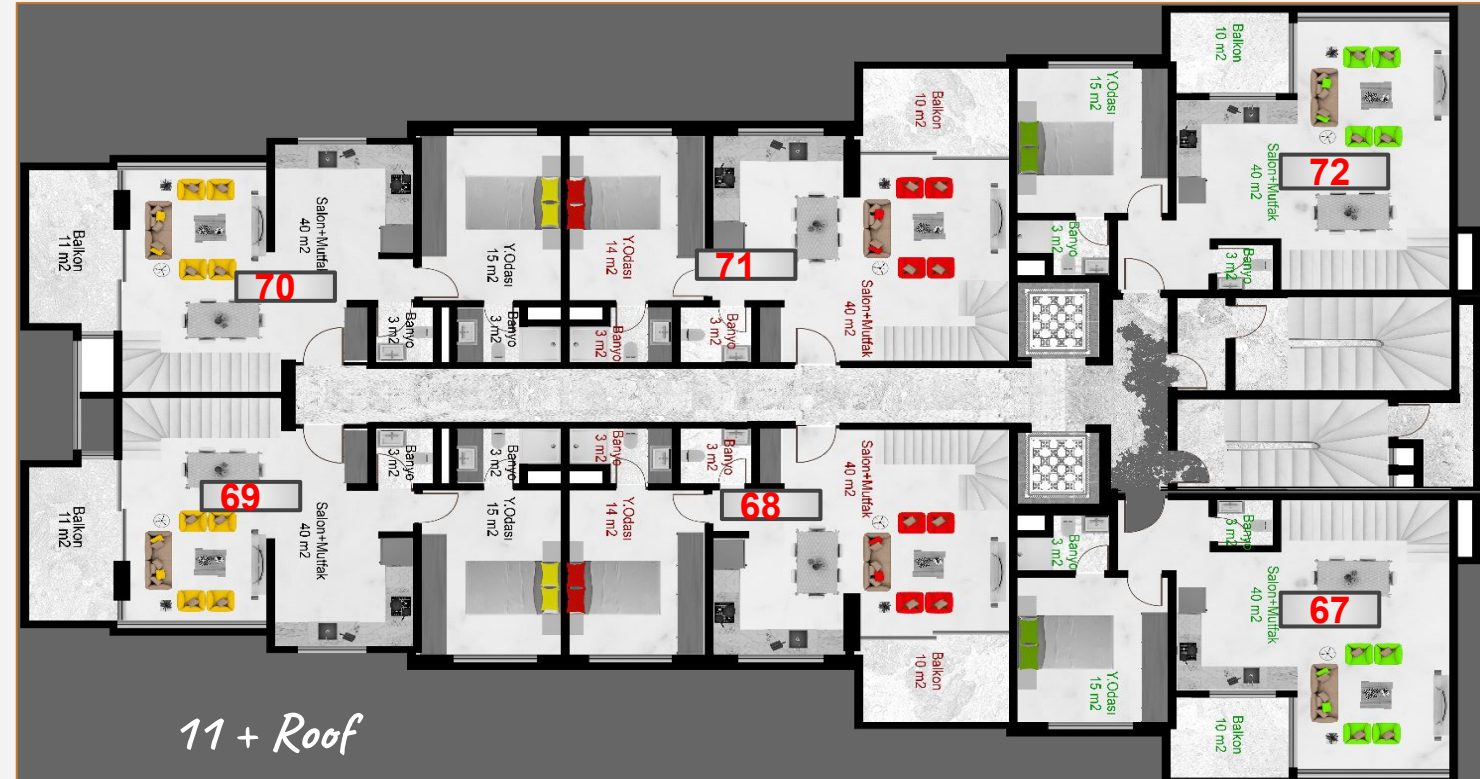

No	5.Floor	size net/brüt	type	PRICE
31	apart	73 / 83	2+1	SOLD
32	apart	73 / 83	2+1	SOLD
33	apart	73 / 83	2+1	405.500 €
34	apart	73 / 83	2+1	SOLD
35	apart	73 / 83	2+1	SOLD
36	apart	73 / 83	2+1	SOLD

No	6.Floor	size net/brüt	type	PRICE
37	apart	73 / 83	2+1	SOLD
38	apart	73 / 83	2+1	SOLD
39	apart	73 / 83	2+1	420.000 €
40	apart	73 / 83	2+1	420.000 €
41	apart	73 / 83	2+1	SOLD
42	apart	73 / 83	2+1	SOLD

No	7.Floor	size net/brüt	type	PRICE
43	apart	73 / 83	2+1	SOLD
44	apart	73 / 83	2+1	SOLD
45	apart	73 / 83	2+1	SOLD
46	apart	73 / 83	2+1	430.500 €
47	apart	73 / 83	2+1	SOLD
48	apart	73 / 83	2+1	SOLD

No	8.Floor	size net/brüt	type	PRICE
49	apart	73 / 83	2+1	SOLD
50	apart	73 / 83	2+1	SOLD
51	apart	73 / 83	2+1	440.500 €
52	apart	73 / 83	2+1	SOLD
53	apart	73 / 83	2+1	SOLD
54	apart	73 / 83	2+1	SOLD

No	9.Floor	size net/brüt	type	PRICE
55	apart	73 / 83	2+1	430.500 €
56	apart	73 / 83	2+1	440.500 €
57	apart	73 / 83	2+1	460.500 €
58	apart	73 / 83	2+1	460.500 €
59	apart	73 / 83	2+1	440.500 €
60	apart	73 / 83	2+1	430.500 €

No	11.Floor	size net/brüt	type	PRICE
67	DUBLEX	142 / 163	4+1	749.000 €
68	DUBLEX	138 / 159	4+1	775.000 €
69	DUBLEX	153 / 175	4+1	885.000 €
70	DUBLEX	153 / 175	4+1	SOLD
71	DUBLEX	138 / 159	4+1	775.000 €
72	DUBLEX	142 / 163	4+1	749.000 €