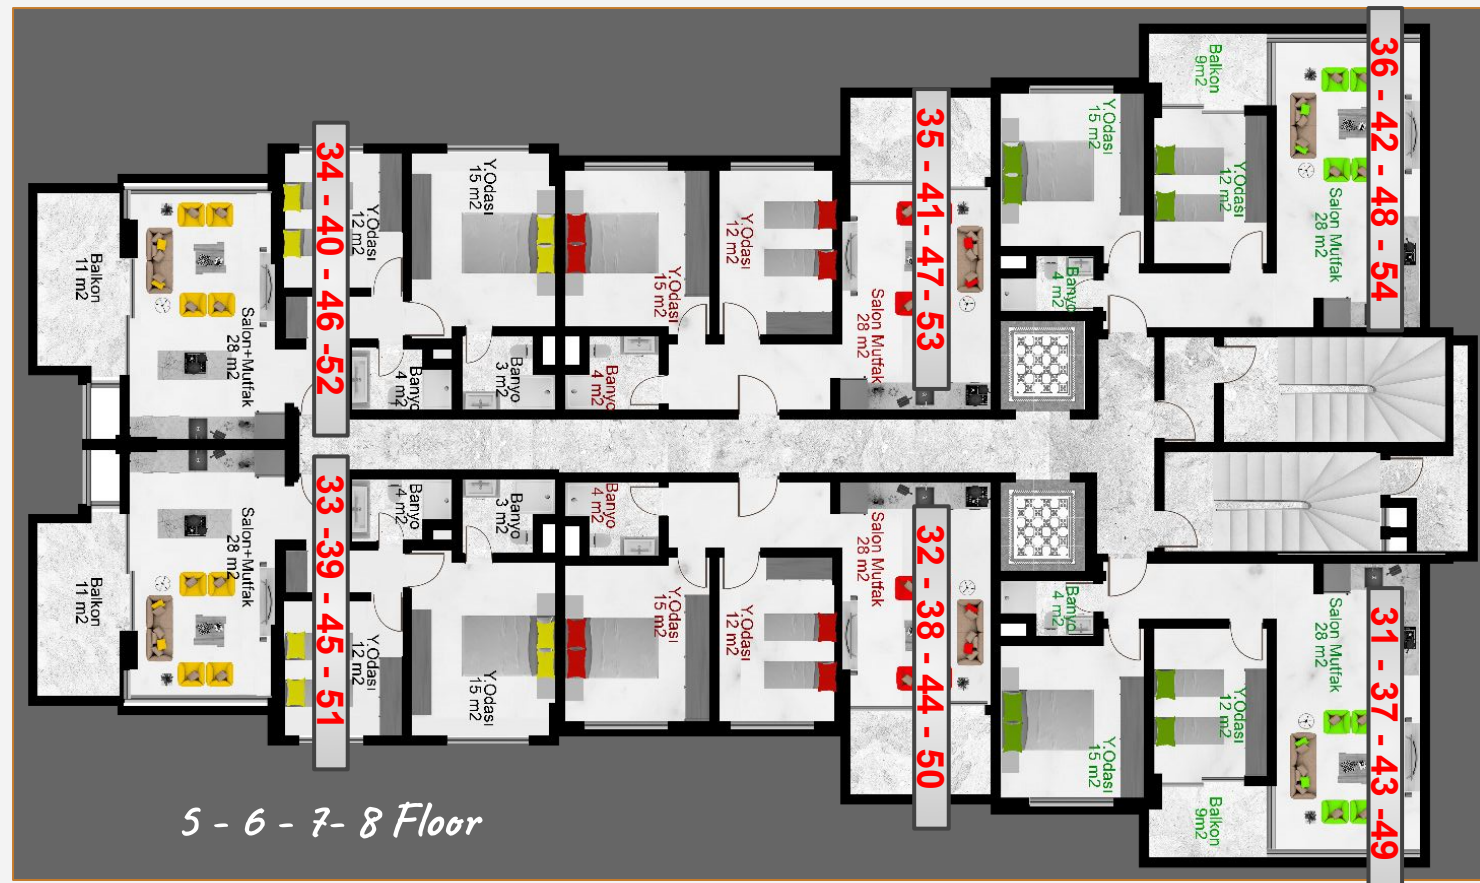

No	5.Floor	size net/brüt	type	PRICE
31	apart	73 / 83	2+1	SOLD
32	apart	73 / 83	2+1	SOLD
33	apart	73 / 83	2+1	405.500 €
34	apart	73 / 83	2+1	SOLD
35	apart	73 / 83	2+1	SOLD
36	apart	73 / 83	2+1	SOLD

No	6.Floor	size net/brüt	type	PRICE
37	apart	73 / 83	2+1	SOLD
38	apart	73 / 83	2+1	SOLD
39	apart	73 / 83	2+1	420.000 €
40	apart	73 / 83	2+1	420.000 €
41	apart	73 / 83	2+1	SOLD
42	apart	73 / 83	2+1	SOLD

No	7.Floor	size net/brüt	type	PRICE
43	apart	73 / 83	2+1	SOLD
44	apart	73 / 83	2+1	SOLD
45	apart	73 / 83	2+1	SOLD
46	apart	73 / 83	2+1	430.500 €
47	apart	73 / 83	2+1	SOLD
48	apart	73 / 83	2+1	SOLD

No	8.Floor	size net/brüt	type	PRICE
49	apart	73 / 83	2+1	SOLD
50	apart	73 / 83	2+1	SOLD
51	apart	73 / 83	2+1	440.500 €
52	apart	73 / 83	2+1	SOLD
53	apart	73 / 83	2+1	SOLD
54	apart	73 / 83	2+1	SOLD

No	9.Floor	size net/brüt	type	PRICE
55	apart	73 / 83	2+1	430.500 €
56	apart	73 / 83	2+1	440.500 €
57	apart	73 / 83	2+1	460.500 €
58	apart	73 / 83	2+1	460.500 €
59	apart	73 / 83	2+1	440.500 €
60	apart	73 / 83	2+1	430.500 €

No	10.Floor	size net/brüt	type	PRICE
61	apart	73 / 83	2+1	440.500 €
62	apart	73 / 83	2+1	450.500 €
63	apart	73 / 83	2+1	470.500 €
64	apart	73 / 83	2+1	470.500 €
65	apart	73 / 83	2+1	450.500 €
66	apart	73 / 83	2+1	440.500 €