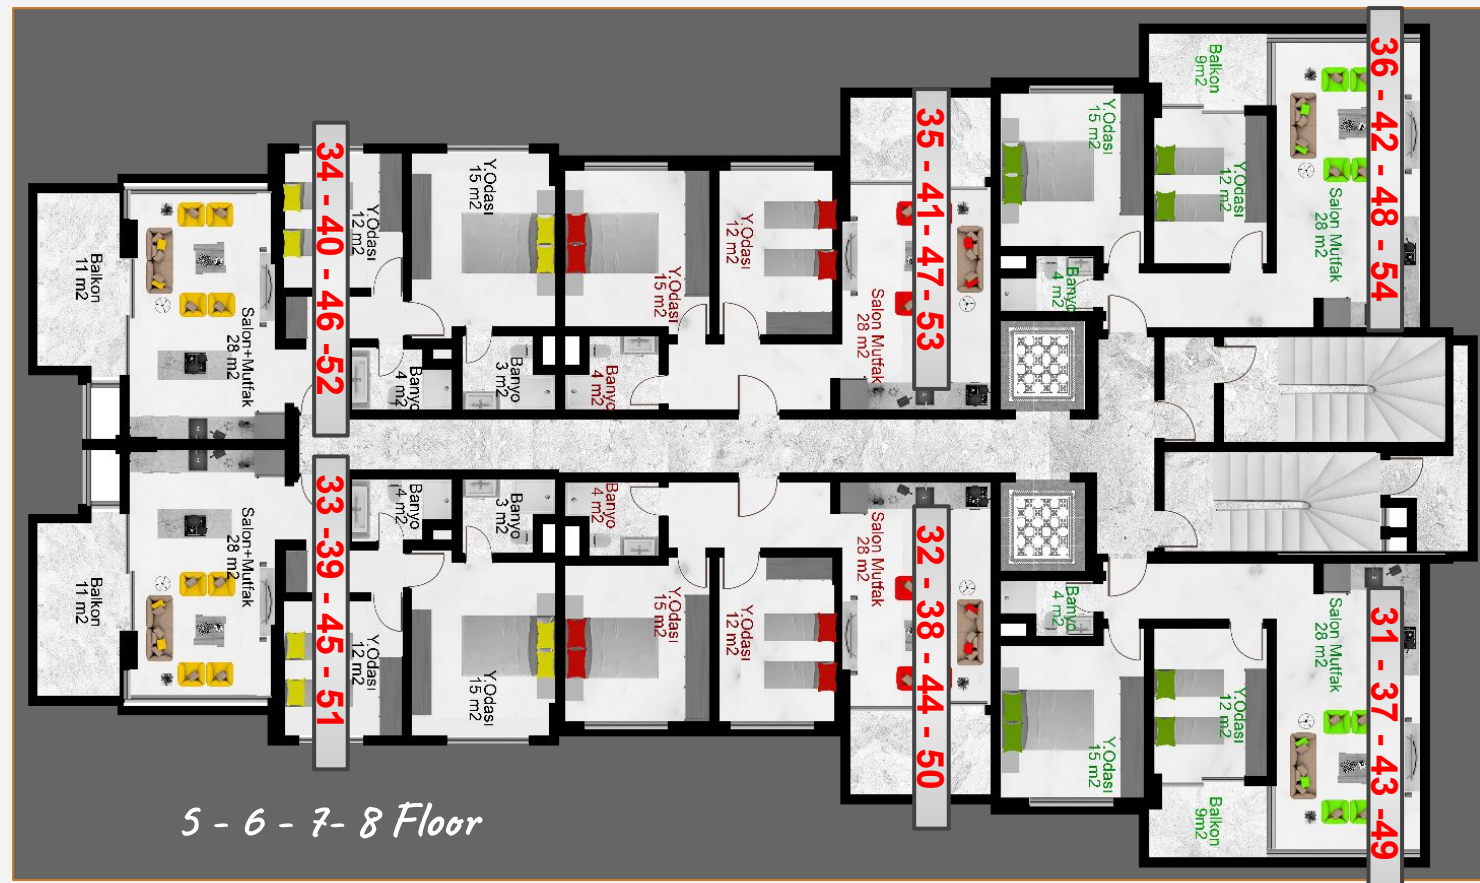

No	5.Floor	size net/brüt	type	PRICE
31	apart	73 / 83	2+1	SOLD
32	apart	73 / 83	2+1	SOLD
33	apart	73 / 83	2+1	405.500 €
34	apart	73 / 83	2+1	SOLD
35	apart	73 / 83	2+1	SOLD
36	apart	73 / 83	2+1	SOLD

No	6.Floor	size net/brüt	type	PRICE
37	apart	73 / 83	2+1	SOLD
38	apart	73 / 83	2+1	SOLD
39	apart	73 / 83	2+1	420.000 €
40	apart	73 / 83	2+1	420.000 €
41	apart	73 / 83	2+1	SOLD
42	apart	73 / 83	2+1	SOLD

No	7.Floor	size net/brüt	type	PRICE
43	apart	73 / 83	2+1	SOLD
44	apart	73 / 83	2+1	SOLD
45	apart	73 / 83	2+1	430.500 €
46	apart	73 / 83	2+1	430.500 €
47	apart	73 / 83	2+1	SOLD
48	apart	73 / 83	2+1	SOLD

No	8.Floor	size net/brüt	type	PRICE
49	apart	73 / 83	2+1	SOLD
50	apart	73 / 83	2+1	SOLD
51	apart	73 / 83	2+1	440.500 €
52	apart	73 / 83	2+1	SOLD
53	apart	73 / 83	2+1	SOLD
54	apart	73 / 83	2+1	SOLD

No	9.Floor	size net/brüt	type	PRICE
55	apart	73 / 83	2+1	430.500 €
56	apart	73 / 83	2+1	440.500 €
57	apart	73 / 83	2+1	460.500 €
58	apart	73 / 83	2+1	460.500 €
59	apart	73 / 83	2+1	440.500 €
60	apart	73 / 83	2+1	430.500 €

No	10.Floor	size net/brüt	type	PRICE
61	apart	73 / 83	2+1	440.500 €
62	apart	73 / 83	2+1	450.500 €
63	apart	73 / 83	2+1	470.500 €
64	apart	73 / 83	2+1	470.500 €
65	apart	73 / 83	2+1	450.500 €
66	apart	73 / 83	2+1	440.500 €