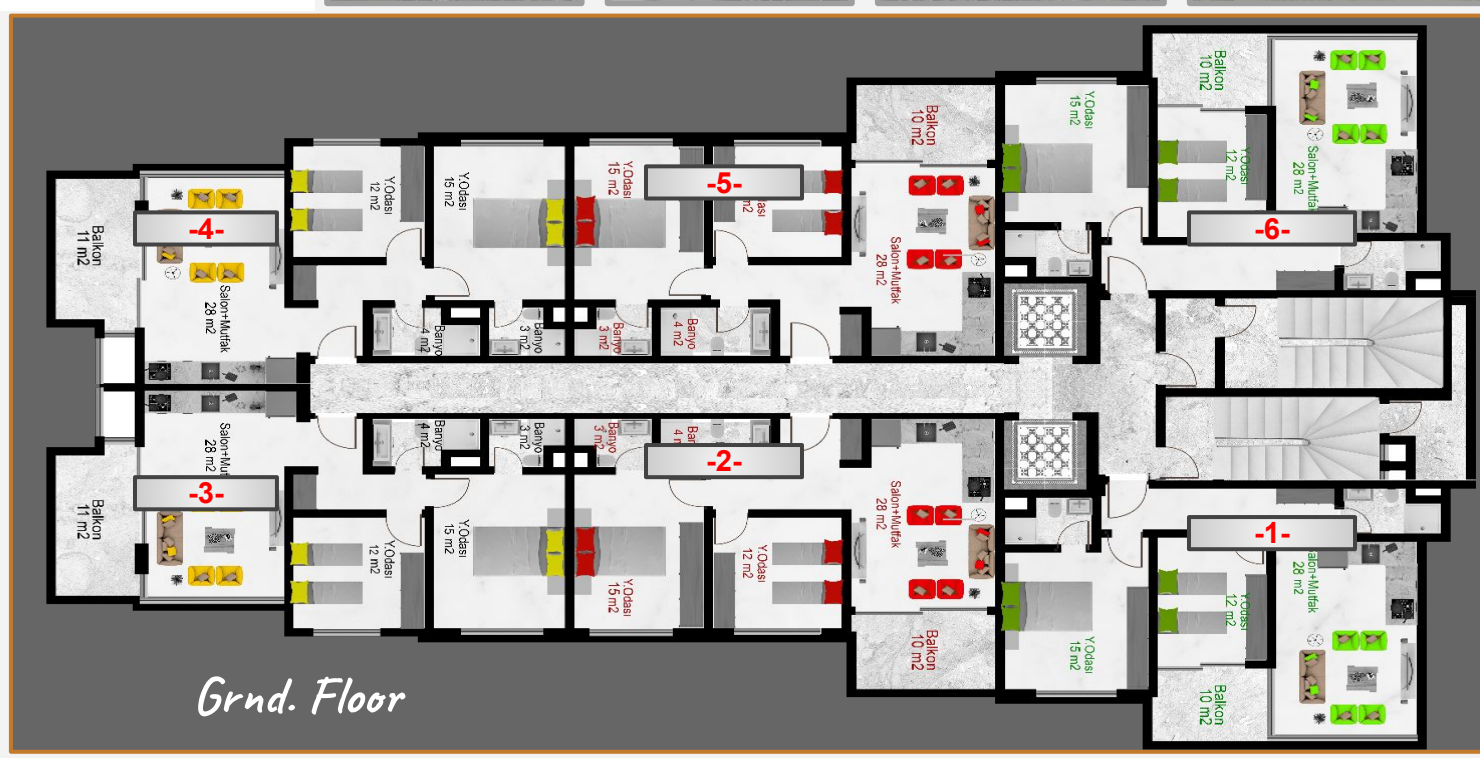

No	11.Floor	size net/brüt	type	PRICE
67	DUBLEX	142 / 163	4+1	749.000 €
68	DUBLEX	138 / 159	4+1	775.000 €
69	DUBLEX	153 / 175	4+1	885.000 €
70	DUBLEX	153 / 175	4+1	SOLD
71	DUBLEX	138 / 159	4+1	775.000 €
72	DUBLEX	142 / 163	4+1	749.000 €