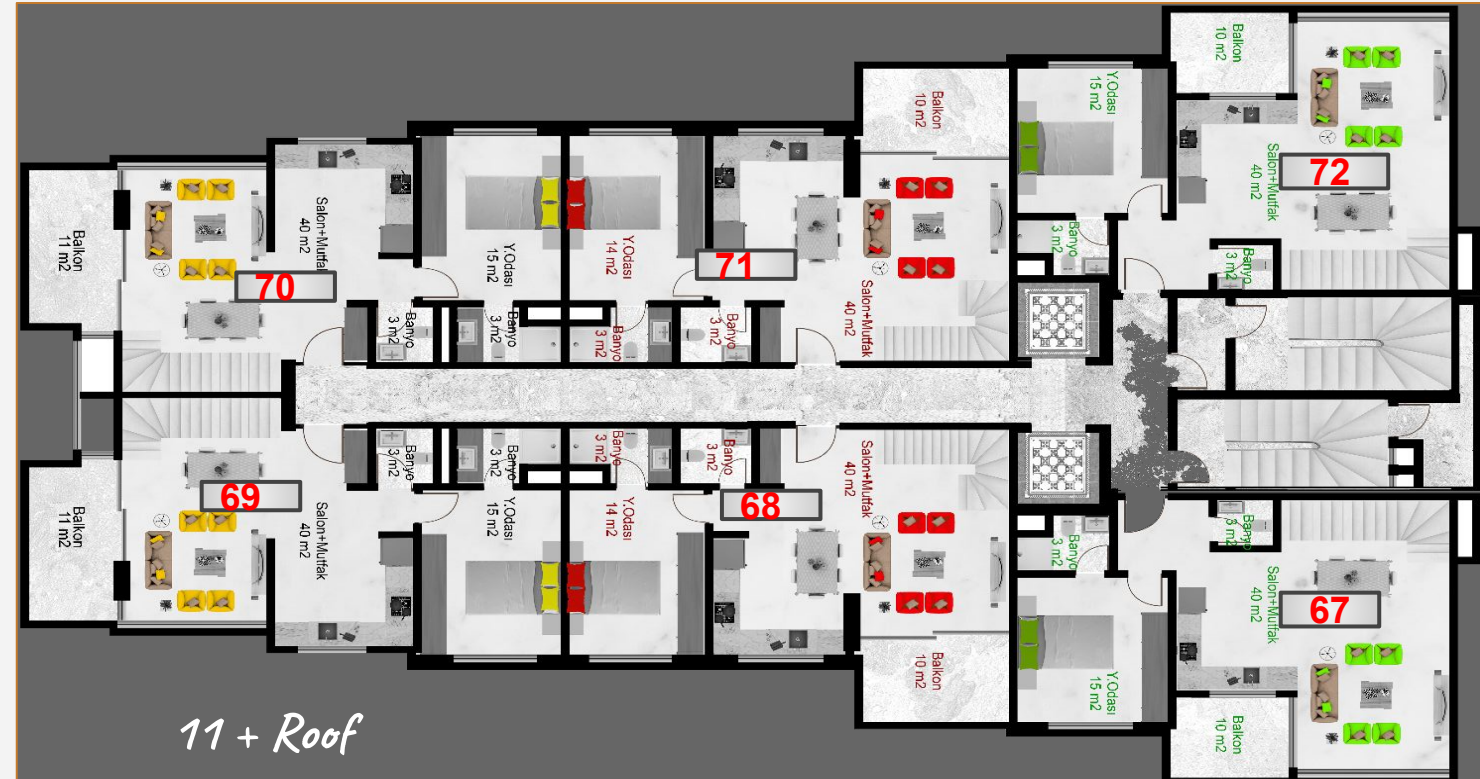

No	5.Floor	size net/brüt	type	PRICE
31	apart	73 / 83	2+1	SOLD
32	apart	73 / 83	2+1	SOLD
33	apart	73 / 83	2+1	405.500 €
34	apart	73 / 83	2+1	SOLD
35	apart	73 / 83	2+1	SOLD
36	apart	73 / 83	2+1	SOLD

No	6.Floor	size net/brüt	type	PRICE
37	apart	73 / 83	2+1	SOLD
38	apart	73 / 83	2+1	SOLD
39	apart	73 / 83	2+1	420.000 €
40	apart	73 / 83	2+1	420.000 €
41	apart	73 / 83	2+1	SOLD
42	apart	73 / 83	2+1	SOLD

No	7.Floor	size net/brüt	type	PRICE
43	apart	73 / 83	2+1	SOLD
44	apart	73 / 83	2+1	SOLD
45	apart	73 / 83	2+1	430.500 €
46	apart	73 / 83	2+1	430.500 €
47	apart	73 / 83	2+1	SOLD
48	apart	73 / 83	2+1	SOLD

No	8.Floor	size net/brüt	type	PRICE
49	apart	73 / 83	2+1	SOLD
50	apart	73 / 83	2+1	SOLD
51	apart	73 / 83	2+1	440.500 €
52	apart	73 / 83	2+1	SOLD
53	apart	73 / 83	2+1	SOLD
54	apart	73 / 83	2+1	SOLD

No	9.Floor	size net/brüt	type	PRICE
55	apart	73 / 83	2+1	430.500 €
56	apart	73 / 83	2+1	440.500 €
57	apart	73 / 83	2+1	460.500 €
58	apart	73 / 83	2+1	460.500 €
59	apart	73 / 83	2+1	440.500 €
60	apart	73 / 83	2+1	430.500 €

No	11.Floor	size net/brüt	type	PRICE
67	DUBLEX	142 / 163	4+1	749.000 €
68	DUBLEX	138 / 159	4+1	775.000 €
69	DUBLEX	153 / 175	4+1	885.000 €
70	DUBLEX	153 / 175	4+1	SOLD
71	DUBLEX	138 / 159	4+1	775.000 €
72	DUBLEX	142 / 163	4+1	749.000 €