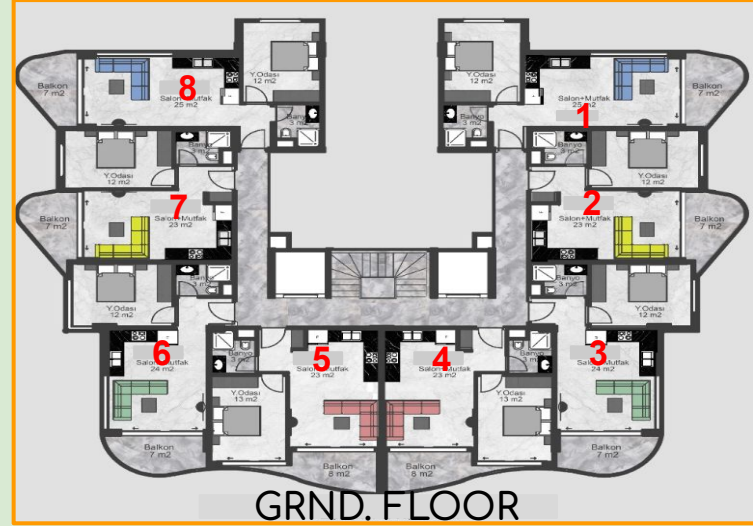

B - BLOCK

No	GRND. Floor	size net/brüt	type	PRICE
1	apart	47 / 55	1+1	SOLD
2	apart	47 / 55	1+1	SOLD
3	apart	47 / 55	1+1	SOLD
4	apart	47 / 55	1+1	SOLD
5	apart	47 / 55	1+1	SOLD
6	apart	47 / 55	1+1	SOLD
7	apart	47 / 55	1+1	SOLD
8	apart	47 / 55	1+1	SOLD

No	1.Floor	size net/brüt	type	PRICE
9	apart	47 / 55	1+1	SOLD
10	apart	47 / 55	1+1	SOLD
11	apart	94 / 110	3+1	SOLD
12	apart	47 / 55	1+1	SOLD
13	apart	47 / 55	1+1	SOLD
14	apart	47 / 55	1+1	SOLD
15	apart	47 / 55	1+1	SOLD

No	2.Floor	size net/brüt	type	PRICE
16	apart	47 / 55	1+1	151.000 €
17	apart	47 / 55	1+1	SOLD
18	apart	47 / 55	1+1	SOLD
19	apart	47 / 55	1+1	SOLD
20	apart	47 / 55	1+1	SOLD
21	apart	47 / 55	1+1	SOLD
22	apart	47 / 55	1+1	SOLD
23	apart	47 / 55	1+1	151.000 €

No	3.Floor	size net/brüt	type	PRICE
24	DUBLEX	105 / 120	2+1	279.500€
25	DUBLEX	92 / 106	2+1	285.500 €
26	DUBLEX	103/119	2+1	309.500 €
27	DUBLEX	91/105	2+1	309.500 €
28	DUBLEX	91/105	2+1	SOLD
29	DUBLEX	103/119	2+1	SOLD
30	DUBLEX	92 / 106	2+1	285.500 €
31	DUBLEX	105 / 120	2+1	279.500 €