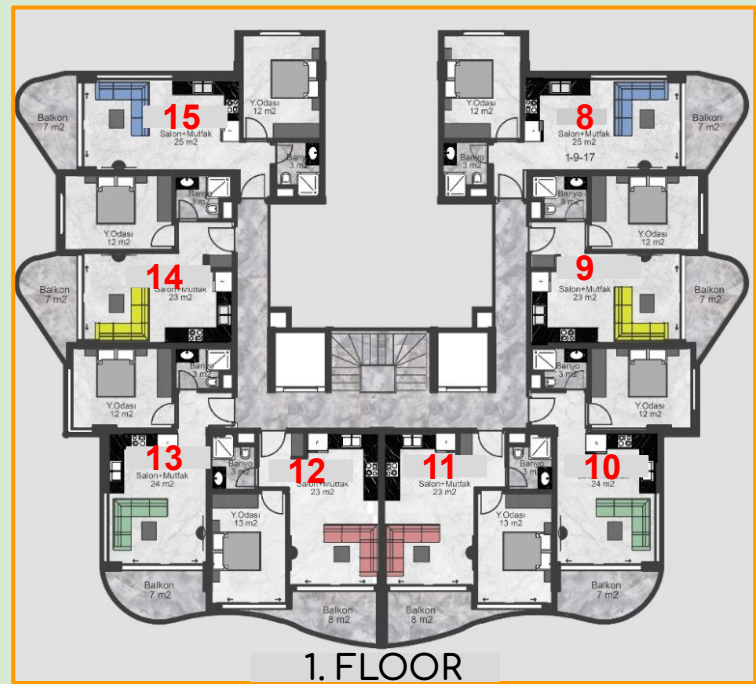

No	3.Floor	size net/brüt	type	PRICE
24	DUBLEX	105 / 120	2+1	279.500€
25	DUBLEX	92 / 106	2+1	285.500 €
26	DUBLEX	103/119	2+1	309.500 €
27	DUBLEX	91/105	2+1	309.500 €
28	DUBLEX	91/105	2+1	SOLD
29	DUBLEX	103/119	2+1	SOLD
30	DUBLEX	92 / 106	2+1	285.500 €
31	DUBLEX	105 / 120	2+1	279.500 €

quality life style

C - BLOCK

No	GRND. Floor	size net/brüt	type	PRICE
1	apart	47 / 55	1+1	SOLD
2	apart	47 / 55	1+1	SOLD
3	apart	47 / 55	1+1	SOLD
4	apart	47 / 55	1+1	SOLD
5	apart	94 / 102	3 + 1	SOLD
6	apart	47 / 55	1+1	SOLD
7	apart	47 / 55	1+1	SOLD

No	1.Floor	size net/brüt	type	PRICE
8	apart	47 / 55	1+1	SOLD
9	apart	47 / 55	1+1	SOLD
10	apart	47 / 55	1+1	153.000 €
11	apart	47 / 55	1+1	156.000 €
12	apart	47 / 55	1+1	SOLD
13	apart	47 / 55	1+1	SOLD
14	apart	47 / 55	1+1	SOLD
15	apart	47 / 55	1+1	SOLD

No	2.Floor	size net/brüt	type	PRICE
16	apart	47 / 55	1+1	SOLD
17	apart	47 / 55	1+1	SOLD
18	apart	47 / 55	1+1	SOLD
19	apart	47 / 55	1+1	SOLD
20	apart	47 / 55	1+1	SOLD
21	apart	47 / 55	1+1	SOLD
22	apart	47 / 55	1+1	SOLD
23	apart	47 / 55	1+1	SOLD