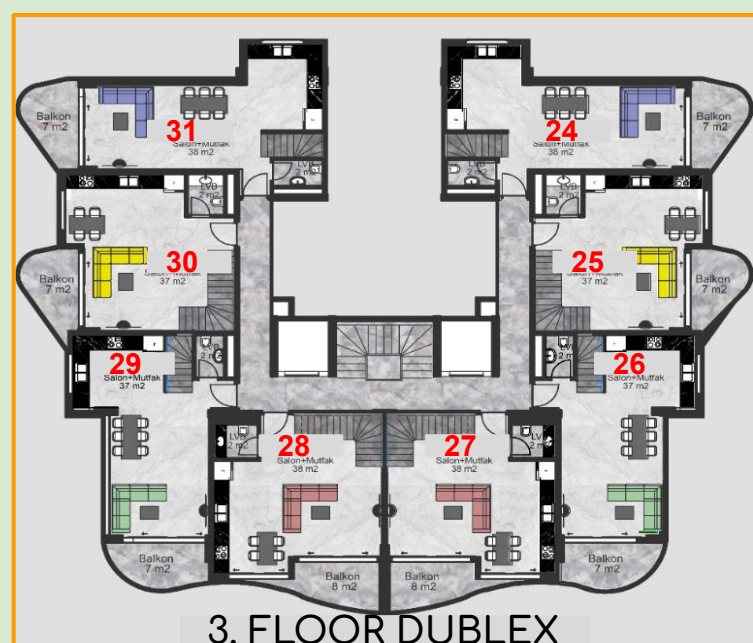

B - BLOCK

No	GRND. Floor	size net/brüt	type	PRICE
1	apart	47 / 55	1+1	SOLD
2	apart	47 / 55	1+1	SOLD
3	apart	47 / 55	1+1	SOLD
4	apart	47 / 55	1+1	SOLD
5	apart	47 / 55	1+1	SOLD
6	apart	47 / 55	1+1	SOLD
7	apart	47 / 55	1+1	SOLD
8	apart	47 / 55	1+1	SOLD

No	1.Floor	size net/brüt	type	PRICE
9	apart	47 / 55	1+1	SOLD
10	apart	47 / 55	1+1	SOLD
11	apart	94 / 110	3+1	SOLD
12	apart	47 / 55	1+1	SOLD
13	apart	47 / 55	1+1	SOLD
14	apart	47 / 55	1+1	SOLD
15	apart	47 / 55	1+1	SOLD

No	2.Floor	size net/brüt	type	PRICE
16	apart	47 / 55	1+1	151.000 €
17	apart	47 / 55	1+1	SOLD
18	apart	47 / 55	1+1	SOLD
19	apart	47 / 55	1+1	SOLD
20	apart	47 / 55	1+1	SOLD
21	apart	47 / 55	1+1	SOLD
22	apart	47 / 55	1+1	SOLD
23	apart	47 / 55	1+1	151.000 €

No	3.Floor	size net/brüt	type	PRICE
24	DUBLEX	105 / 120	2+1	279.500€
25	DUBLEX	92 / 106	2+1	285.500 €
26	DUBLEX	103/119	2+1	309.500 €
27	DUBLEX	91/105	2+1	309.500 €
28	DUBLEX	91/105	2+1	SOLD
29	DUBLEX	103/119	2+1	SOLD
30	DUBLEX	92 / 106	2+1	285.500 €
31	DUBLEX	105 / 120	2+1	279.500 €