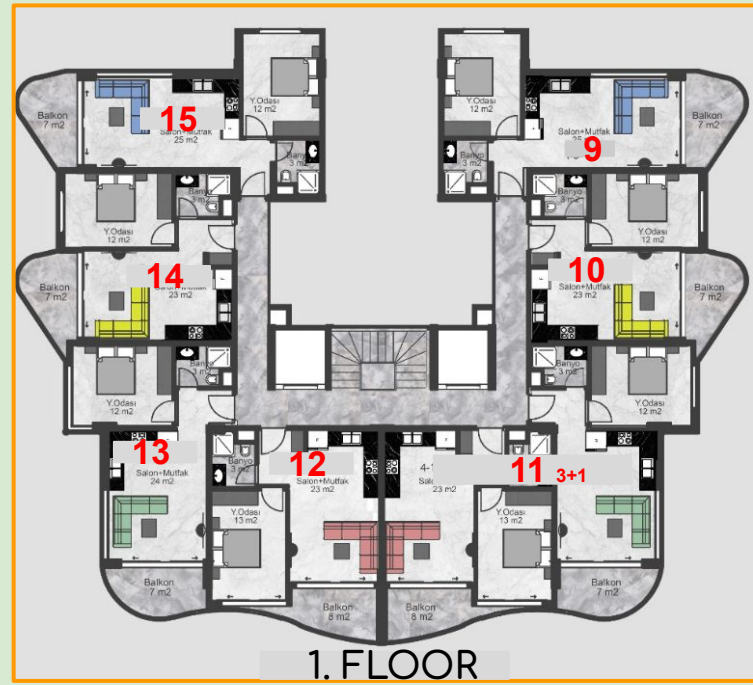

B - BLOCK

No	GRND. Floor	size net/brüt	type	PRICE
1	apart	47 / 55	1+1	SOLD
2	apart	47 / 55	1+1	SOLD
3	apart	47 / 55	1+1	SOLD
4	apart	47 / 55	1+1	SOLD
5	apart	47 / 55	1+1	SOLD
6	apart	47 / 55	1+1	SOLD
7	apart	47 / 55	1+1	SOLD
8	apart	47 / 55	1+1	SOLD

No	1.Floor	size net/brüt	type	PRICE
9	apart	47 / 55	1+1	SOLD
10	apart	47 / 55	1+1	SOLD
11	apart	94 / 110	3+1	SOLD
12	apart	47 / 55	1+1	SOLD
13	apart	47 / 55	1+1	SOLD
14	apart	47 / 55	1+1	SOLD
15	apart	47 / 55	1+1	SOLD

No	2.Floor	size net/brüt	type	PRICE
16	apart	47 / 55	1+1	151.000 €
17	apart	47 / 55	1+1	SOLD
18	apart	47 / 55	1+1	SOLD
19	apart	47 / 55	1+1	SOLD
20	apart	47 / 55	1+1	SOLD
21	apart	47 / 55	1+1	SOLD
22	apart	47 / 55	1+1	SOLD
23	apart	47 / 55	1+1	151.000 €

No	3.Floor	size net/brüt	type	PRICE
24	DUBLEX	105 / 120	2+1	279.500€
25	DUBLEX	92 / 106	2+1	285.500 €
26	DUBLEX	103/119	2+1	309.500 €
27	DUBLEX	91/105	2+1	309.500 €
28	DUBLEX	91/105	2+1	SOLD
29	DUBLEX	103/119	2+1	SOLD
30	DUBLEX	92 / 106	2+1	285.500 €
31	DUBLEX	105 / 120	2+1	279.500 €