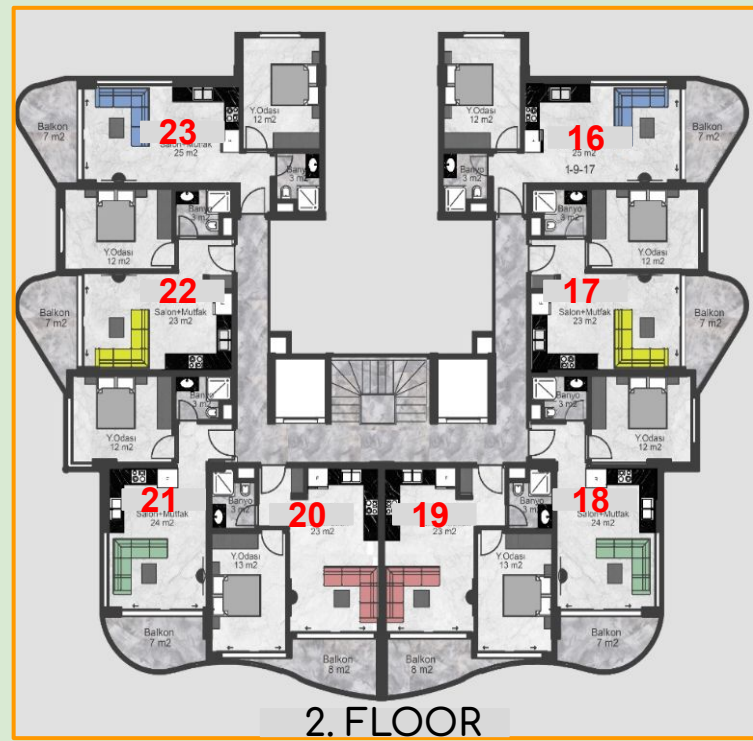

B - BLOCK

No	GRND. Floor	size net/brüt	type	PRICE
1	apart	47 / 55	1+1	SOLD
2	apart	47 / 55	1+1	SOLD
3	apart	47 / 55	1+1	SOLD
4	apart	47 / 55	1+1	SOLD
5	apart	47 / 55	1+1	SOLD
6	apart	47 / 55	1+1	SOLD
7	apart	47 / 55	1+1	SOLD
8	apart	47 / 55	1+1	SOLD

No	1.Floor	size net/brüt	type	PRICE
9	apart	47 / 55	1+1	SOLD
10	apart	47 / 55	1+1	SOLD
11	apart	94 / 110	3+1	SOLD
12	apart	47 / 55	1+1	SOLD
13	apart	47 / 55	1+1	SOLD
14	apart	47 / 55	1+1	SOLD
15	apart	47 / 55	1+1	SOLD

No	2.Floor	size net/brüt	type	PRICE
16	apart	47 / 55	1+1	151.000 €
17	apart	47 / 55	1+1	SOLD
18	apart	47 / 55	1+1	SOLD
19	apart	47 / 55	1+1	SOLD
20	apart	47 / 55	1+1	SOLD
21	apart	47 / 55	1+1	SOLD
22	apart	47 / 55	1+1	SOLD
23	apart	47 / 55	1+1	151.000 €

No	3.Floor	size net/brüt	type	PRICE
24	DUBLEX	105 / 120	2+1	279.500€
25	DUBLEX	92 / 106	2+1	285.500 €
26	DUBLEX	103/119	2+1	309.500 €
27	DUBLEX	91/105	2+1	309.500 €
28	DUBLEX	91/105	2+1	SOLD
29	DUBLEX	103/119	2+1	SOLD
30	DUBLEX	92 / 106	2+1	285.500 €
31	DUBLEX	105 / 120	2+1	279.500 €