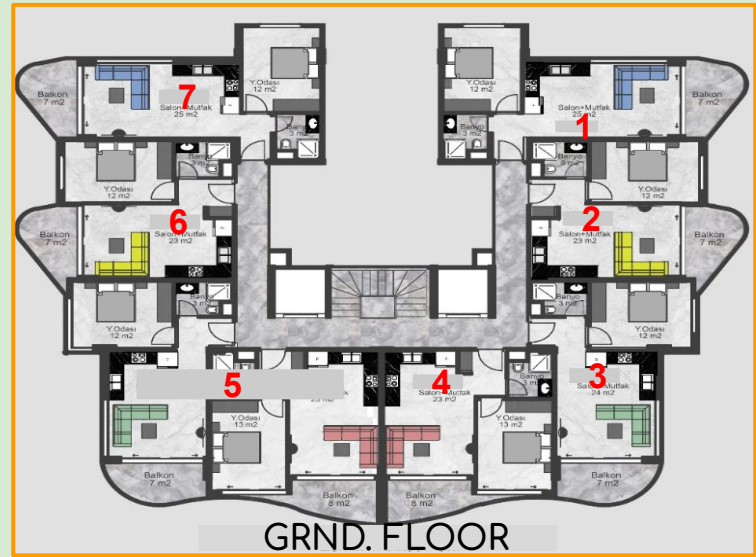

No	2.Floor	size net/brüt	type	PRICE
16	apart	47 / 55	1+1	151.000 €
17	apart	47 / 55	1+1	SOLD
18	apart	47 / 55	1+1	SOLD
19	apart	47 / 55	1+1	SOLD
20	apart	47 / 55	1+1	SOLD
21	apart	47 / 55	1+1	SOLD
22	apart	47 / 55	1+1	SOLD
23	apart	47 / 55	1+1	151.000 €

No	3.Floor	size net/brüt	type	PRICE
24	DUBLEX	105 / 120	2+1	279.500€
25	DUBLEX	92 / 106	2+1	285.500 €
26	DUBLEX	103/119	2+1	309.500 €
27	DUBLEX	91/105	2+1	309.500 €
28	DUBLEX	91/105	2+1	SOLD
29	DUBLEX	103/119	2+1	SOLD
30	DUBLEX	92 / 106	2+1	285.500 €
31	DUBLEX	105 / 120	2+1	279.500 €

quality life style

C - BLOCK

No	GRND. Floor	size net/brüt	type	PRICE
1	apart	47 / 55	1+1	SOLD
2	apart	47 / 55	1+1	SOLD
3	apart	47 / 55	1+1	SOLD
4	apart	47 / 55	1+1	SOLD
5	apart	94 / 102	3 + 1	SOLD
6	apart	47 / 55	1+1	SOLD
7	apart	47 / 55	1+1	SOLD

No	1.Floor	size net/brüt	type	PRICE
8	apart	47 / 55	1+1	SOLD
9	apart	47 / 55	1+1	SOLD
10	apart	47 / 55	1+1	153.000 €
11	apart	47 / 55	1+1	156.000 €
12	apart	47 / 55	1+1	SOLD
13	apart	47 / 55	1+1	SOLD
14	apart	47 / 55	1+1	SOLD
15	apart	47 / 55	1+1	SOLD