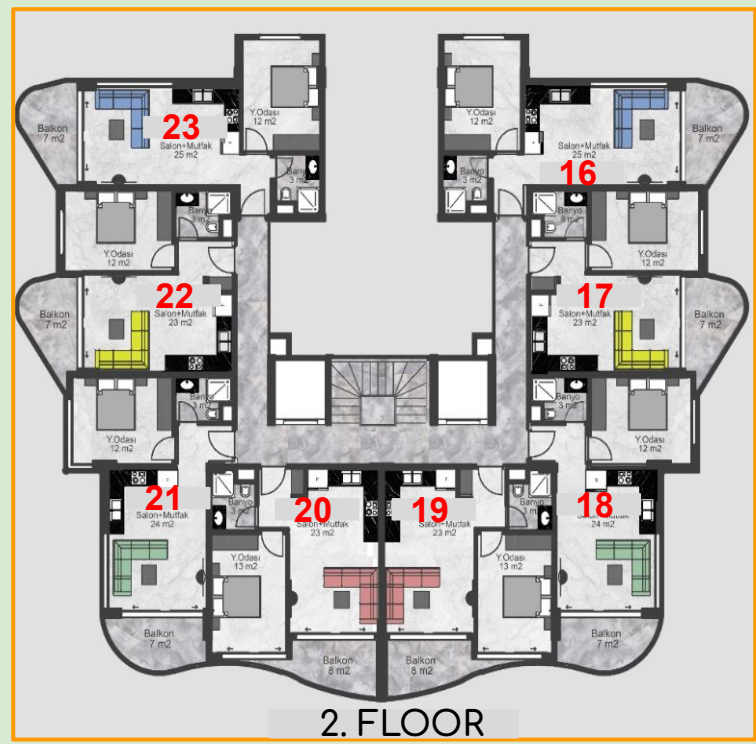

No	3.Floor	size net/brüt	type	PRICE
24	DUBLEX	105 / 120	2+1	279.500€
25	DUBLEX	92 / 106	2+1	285.500 €
26	DUBLEX	103/119	2+1	309.500 €
27	DUBLEX	91/105	2+1	309.500 €
28	DUBLEX	91/105	2+1	SOLD
29	DUBLEX	103/119	2+1	SOLD
30	DUBLEX	92 / 106	2+1	285.500 €
31	DUBLEX	105 / 120	2+1	279.500 €

quality life style

C - BLOCK

No	GRND. Floor	size net/brüt	type	PRICE
1	apart	47 / 55	1+1	SOLD
2	apart	47 / 55	1+1	SOLD
3	apart	47 / 55	1+1	SOLD
4	apart	47 / 55	1+1	SOLD
5	apart	94 / 102	3 + 1	SOLD
6	apart	47 / 55	1+1	SOLD
7	apart	47 / 55	1+1	SOLD

No	1.Floor	size net/brüt	type	PRICE
8	apart	47 / 55	1+1	SOLD
9	apart	47 / 55	1+1	SOLD
10	apart	47 / 55	1+1	153.000 €
11	apart	47 / 55	1+1	156.000 €
12	apart	47 / 55	1+1	SOLD
13	apart	47 / 55	1+1	SOLD
14	apart	47 / 55	1+1	SOLD
15	apart	47 / 55	1+1	SOLD

No	2.Floor	size net/brüt	type	PRICE
16	apart	47 / 55	1+1	SOLD
17	apart	47 / 55	1+1	SOLD
18	apart	47 / 55	1+1	SOLD
19	apart	47 / 55	1+1	SOLD
20	apart	47 / 55	1+1	SOLD
21	apart	47 / 55	1+1	SOLD
22	apart	47 / 55	1+1	SOLD
23	apart	47 / 55	1+1	SOLD