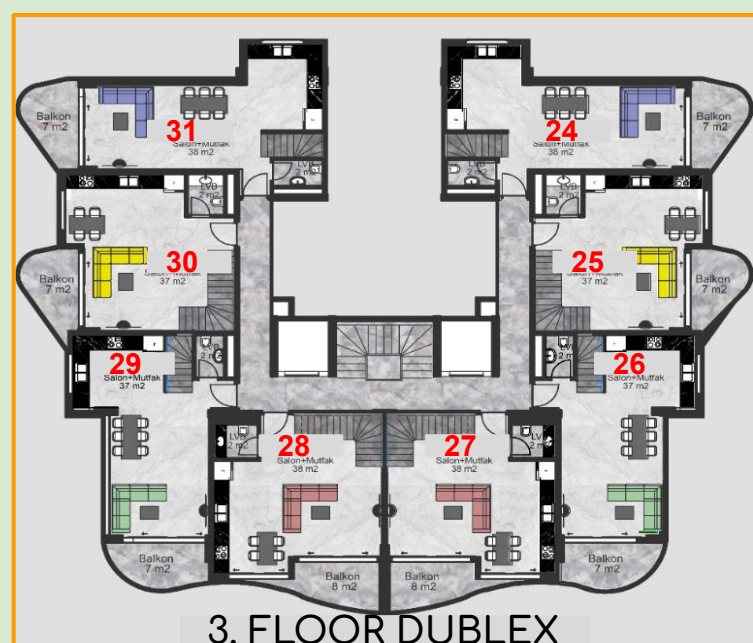

# B - BLOCK

No	GRND. Floor	size net/brüt	type	PRICE
1	apart	47 / 55	1+1	SOLD
2	apart	47 / 55	1+1	SOLD
3	apart	47 / 55	1+1	SOLD
4	apart	47 / 55	1+1	SOLD
5	apart	47 / 55	1+1	SOLD
6	apart	47 / 55	1+1	SOLD
7	apart	47 / 55	1+1	SOLD
8	apart	47 / 55	1+1	SOLD

No	1.Floor	size net/brüt	type	PRICE
9	apart	47 / 55	1+1	SOLD
10	apart	47 / 55	1+1	SOLD
11	apart	94 / 110	3+1	SOLD
12	apart	47 / 55	1+1	SOLD
13	apart	47 / 55	1+1	SOLD
14	apart	47 / 55	1+1	SOLD
15	apart	47 / 55	1+1	SOLD

No	2.Floor	size net/brüt	type	PRICE
16	apart	47 / 55	1+1	151.000 €
17	apart	47 / 55	1+1	SOLD
18	apart	47 / 55	1+1	SOLD
19	apart	47 / 55	1+1	SOLD
20	apart	47 / 55	1+1	SOLD
21	apart	47 / 55	1+1	SOLD
22	apart	47 / 55	1+1	SOLD
23	apart	47 / 55	1+1	SOLD

No	3.Floor	size net/brüt	type	PRICE
24	DUBLEX	105 / 120	2+1	279.500€
25	DUBLEX	92 / 106	2+1	285.500 €
26	DUBLEX	103/119	2+1	309.500 €
27	DUBLEX	91/105	2+1	309.500 €
28	DUBLEX	91/105	2+1	SOLD
29	DUBLEX	103/119	2+1	SOLD
30	DUBLEX	92 / 106	2+1	285.500 €
31	DUBLEX	105 / 120	2+1	279.500 €