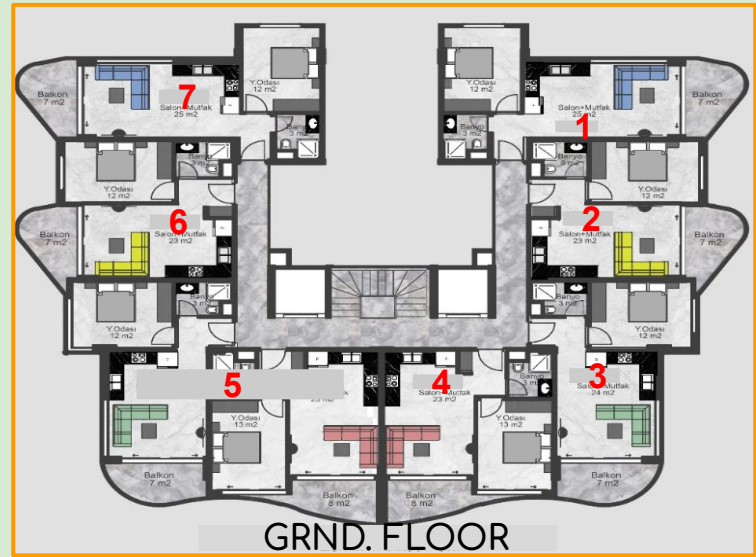

# B - BLOCK

No	GRND. Floor	size net/brüt	type	PRICE
1	apart	47 / 55	1+1	SOLD
2	apart	47 / 55	1+1	SOLD
3	apart	47 / 55	1+1	SOLD
4	apart	47 / 55	1+1	SOLD
5	apart	47 / 55	1+1	SOLD
6	apart	47 / 55	1+1	SOLD
7	apart	47 / 55	1+1	SOLD
8	apart	47 / 55	1+1	SOLD

No	2.Floor	size net/brüt	type	PRICE
16	apart	47 / 55	1+1	151.000 €
17	apart	47 / 55	1+1	SOLD
18	apart	47 / 55	1+1	SOLD
19	apart	47 / 55	1+1	SOLD
20	apart	47 / 55	1+1	SOLD
21	apart	47 / 55	1+1	SOLD
22	apart	47 / 55	1+1	SOLD
23	apart	47 / 55	1+1	SOLD

No	3.Floor	size net/brüt	type	PRICE
24	DUBLEX	105 / 120	2+1	279.500€
25	DUBLEX	92 / 106	2+1	285.500 €
26	DUBLEX	103/119	2+1	309.500 €
27	DUBLEX	91/105	2+1	309.500 €
28	DUBLEX	91/105	2+1	SOLD
29	DUBLEX	103/119	2+1	SOLD
30	DUBLEX	92 / 106	2+1	285.500 €
31	DUBLEX	105 / 120	2+1	279.500 €

# C - BLOCK

No	GRND. Floor	size net/brüt	type	PRICE
1	apart	47 / 55	1+1	SOLD
2	apart	47 / 55	1+1	SOLD
3	apart	47 / 55	1+1	SOLD
4	apart	47 / 55	1+1	SOLD
5	apart	94 / 102	3 + 1	SOLD
6	apart	47 / 55	1+1	SOLD
7	apart	47 / 55	1+1	SOLD