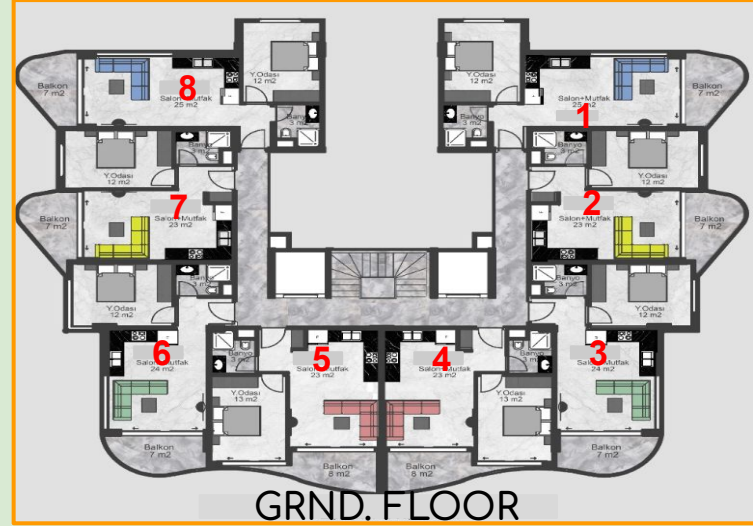

# B - BLOCK

No	GRND. Floor	size net/brüt	type	PRICE
1	apart	47 / 55	1+1	SOLD
2	apart	47 / 55	1+1	SOLD
3	apart	47 / 55	1+1	SOLD
4	apart	47 / 55	1+1	SOLD
5	apart	47 / 55	1+1	SOLD
6	apart	47 / 55	1+1	SOLD
7	apart	47 / 55	1+1	SOLD
8	apart	47 / 55	1+1	SOLD

No	1.Floor	size net/brüt	type	PRICE
9	apart	47 / 55	1+1	SOLD
10	apart	47 / 55	1+1	SOLD
11	apart	94 / 110	3+1	SOLD
12	apart	47 / 55	1+1	SOLD
13	apart	47 / 55	1+1	SOLD
14	apart	47 / 55	1+1	SOLD
15	apart	47 / 55	1+1	SOLD

No	2.Floor	size net/brüt	type	PRICE
16	apart	47 / 55	1+1	151.000 €
17	apart	47 / 55	1+1	SOLD
18	apart	47 / 55	1+1	SOLD
19	apart	47 / 55	1+1	SOLD
20	apart	47 / 55	1+1	SOLD
21	apart	47 / 55	1+1	SOLD
22	apart	47 / 55	1+1	SOLD
23	apart	47 / 55	1+1	SOLD

No	3.Floor	size net/brüt	type	PRICE
24	DUBLEX	105 / 120	2+1	279.500€
25	DUBLEX	92 / 106	2+1	285.500 €
26	DUBLEX	103/119	2+1	309.500 €
27	DUBLEX	91/105	2+1	309.500 €
28	DUBLEX	91/105	2+1	SOLD
29	DUBLEX	103/119	2+1	SOLD
30	DUBLEX	92 / 106	2+1	285.500 €
31	DUBLEX	105 / 120	2+1	279.500 €