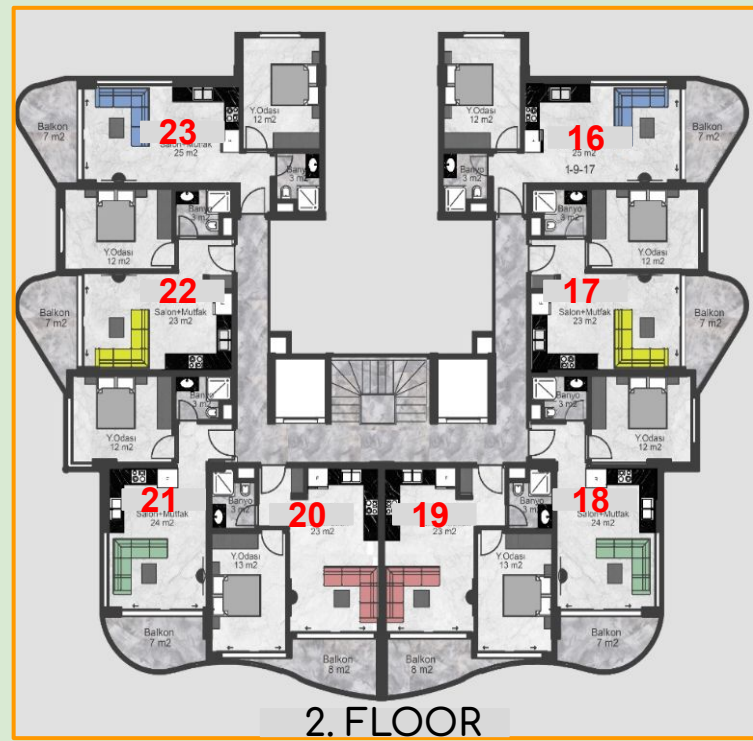

# B - BLOCK

No	GRND. Floor	size net/brüt	type	PRICE
1	apart	47 / 55	1+1	SOLD
2	apart	47 / 55	1+1	SOLD
3	apart	47 / 55	1+1	SOLD
4	apart	47 / 55	1+1	SOLD
5	apart	47 / 55	1+1	SOLD
6	apart	47 / 55	1+1	SOLD
7	apart	47 / 55	1+1	SOLD
8	apart	47 / 55	1+1	SOLD

No	1.Floor	size net/brüt	type	PRICE
9	apart	47 / 55	1+1	SOLD
10	apart	47 / 55	1+1	SOLD
11	apart	94 / 110	3+1	SOLD
12	apart	47 / 55	1+1	SOLD
13	apart	47 / 55	1+1	SOLD
14	apart	47 / 55	1+1	SOLD
15	apart	47 / 55	1+1	SOLD

No	2.Floor	size net/brüt	type	PRICE
16	apart	47 / 55	1+1	151.000 €
17	apart	47 / 55	1+1	SOLD
18	apart	47 / 55	1+1	SOLD
19	apart	47 / 55	1+1	SOLD
20	apart	47 / 55	1+1	SOLD
21	apart	47 / 55	1+1	SOLD
22	apart	47 / 55	1+1	SOLD
23	apart	47 / 55	1+1	SOLD

No	3.Floor	size net/brüt	type	PRICE
24	DUBLEX	105 / 120	2+1	279.500€
25	DUBLEX	92 / 106	2+1	285.500 €
26	DUBLEX	103/119	2+1	309.500 €
27	DUBLEX	91/105	2+1	309.500 €
28	DUBLEX	91/105	2+1	SOLD
29	DUBLEX	103/119	2+1	SOLD
30	DUBLEX	92 / 106	2+1	285.500 €
31	DUBLEX	105 / 120	2+1	279.500 €