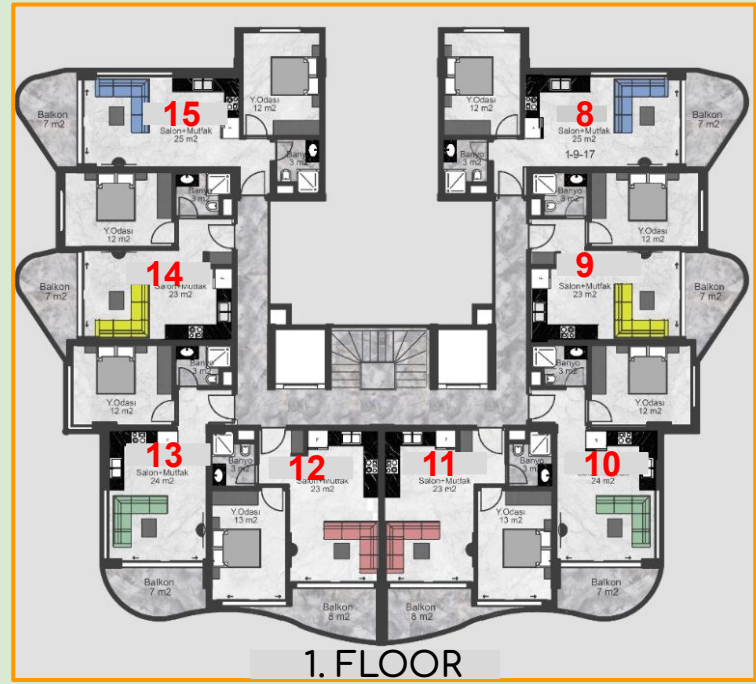

# B - BLOCK

No	GRND. Floor	size net/brüt	type	PRICE
1	apart	47 / 55	1+1	SOLD
2	apart	47 / 55	1+1	SOLD
3	apart	47 / 55	1+1	SOLD
4	apart	47 / 55	1+1	SOLD
5	apart	47 / 55	1+1	SOLD
6	apart	47 / 55	1+1	SOLD
7	apart	47 / 55	1+1	SOLD
8	apart	47 / 55	1+1	SOLD

No	3.Floor	size net/brüt	type	PRICE
24	DUBLEX	105 / 120	2+1	279.500€
25	DUBLEX	92 / 106	2+1	285.500 €
26	DUBLEX	103/119	2+1	309.500 €
27	DUBLEX	91/105	2+1	309.500 €
28	DUBLEX	91/105	2+1	SOLD
29	DUBLEX	103/119	2+1	SOLD
30	DUBLEX	92 / 106	2+1	285.500 €
31	DUBLEX	105 / 120	2+1	279.500 €

# C - BLOCK

No	GRND. Floor	size net/brüt	type	PRICE
1	apart	47 / 55	1+1	SOLD
2	apart	47 / 55	1+1	SOLD
3	apart	47 / 55	1+1	SOLD
4	apart	47 / 55	1+1	SOLD
5	apart	94 / 102	3 + 1	SOLD
6	apart	47 / 55	1+1	SOLD
7	apart	47 / 55	1+1	SOLD

No	1.Floor	size net/brüt	type	PRICE
8	apart	47 / 55	1+1	SOLD
9	apart	47 / 55	1+1	SOLD
10	apart	47 / 55	1+1	SOLD
11	apart	47 / 55	1+1	SOLD
12	apart	47 / 55	1+1	SOLD
13	apart	47 / 55	1+1	SOLD
14	apart	47 / 55	1+1	SOLD
15	apart	47 / 55	1+1	SOLD