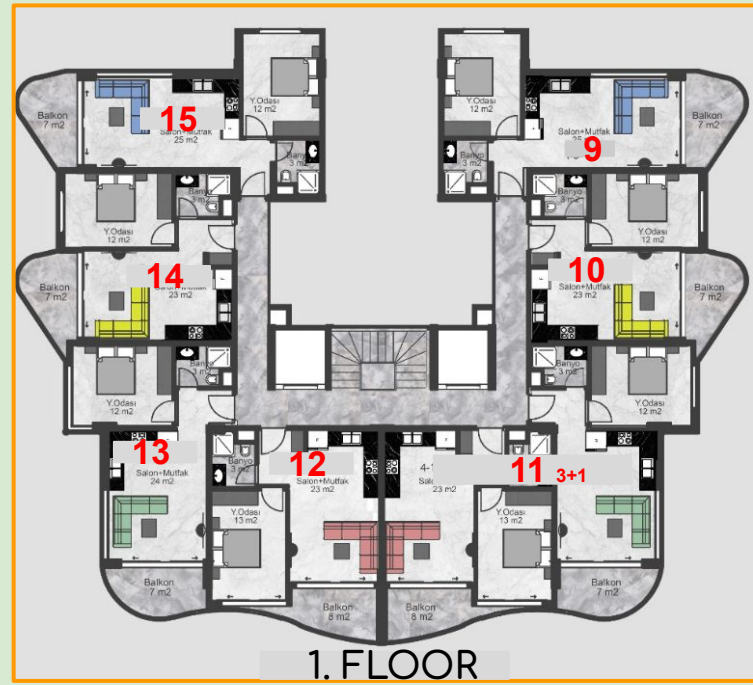

# B - BLOCK

No	GRND. Floor	size net/brüt	type	PRICE
1	apart	47 / 55	1+1	SOLD
2	apart	47 / 55	1+1	SOLD
3	apart	47 / 55	1+1	SOLD
4	apart	47 / 55	1+1	SOLD
5	apart	47 / 55	1+1	SOLD
6	apart	47 / 55	1+1	SOLD
7	apart	47 / 55	1+1	SOLD
8	apart	47 / 55	1+1	SOLD

No	1.Floor	size net/brüt	type	PRICE
9	apart	47 / 55	1+1	SOLD
10	apart	47 / 55	1+1	SOLD
11	apart	94 / 110	3+1	SOLD
12	apart	47 / 55	1+1	SOLD
13	apart	47 / 55	1+1	SOLD
14	apart	47 / 55	1+1	SOLD
15	apart	47 / 55	1+1	SOLD

No	2.Floor	size net/brüt	type	PRICE
16	apart	47 / 55	1+1	151.000 €
17	apart	47 / 55	1+1	SOLD
18	apart	47 / 55	1+1	SOLD
19	apart	47 / 55	1+1	SOLD
20	apart	47 / 55	1+1	SOLD
21	apart	47 / 55	1+1	SOLD
22	apart	47 / 55	1+1	SOLD
23	apart	47 / 55	1+1	SOLD

No	3.Floor	size net/brüt	type	PRICE
24	DUBLEX	105 / 120	2+1	279.500€
25	DUBLEX	92 / 106	2+1	285.500 €
26	DUBLEX	103/119	2+1	309.500 €
27	DUBLEX	91/105	2+1	309.500 €
28	DUBLEX	91/105	2+1	SOLD
29	DUBLEX	103/119	2+1	SOLD
30	DUBLEX	92 / 106	2+1	285.500 €
31	DUBLEX	105 / 120	2+1	279.500 €