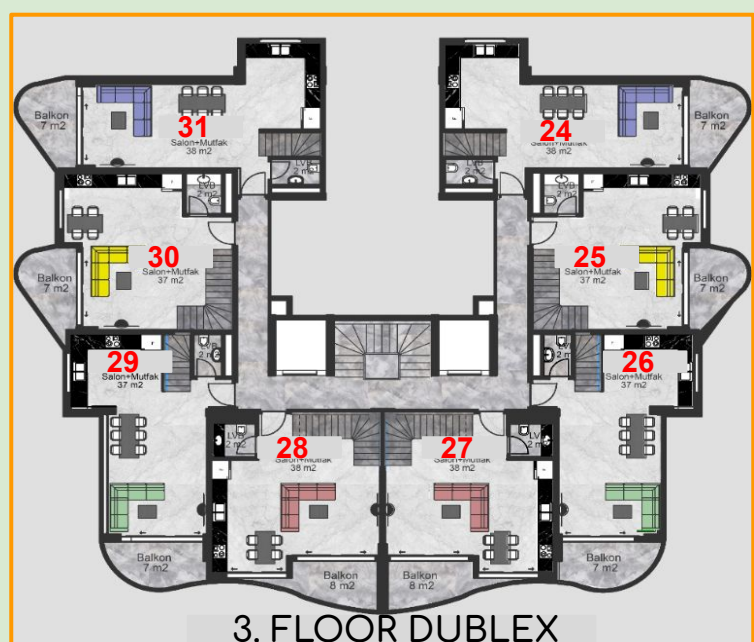

# C - BLOCK

No	GRND. Floor	size net/brüt	type	PRICE
1	apart	47 / 55	1+1	145.000 €
2	apart	47 / 55	1+1	147.000 €
3	apart	47 / 55	1+1	SOLD
4	apart	47 / 55	1+1	SOLD
5	apart	94 / 102	3 + 1	SOLD
6	apart	47 / 55	1+1	SOLD
7	apart	47 / 55	1+1	145.000 €

No	1.Floor	size net/brüt	type	PRICE
8	apart	47 / 55	1+1	147.000 €
9	apart	47 / 55	1+1	149.000 €
10	apart	47 / 55	1+1	SOLD
11	apart	47 / 55	1+1	SOLD
12	apart	47 / 55	1+1	SOLD
13	apart	47 / 55	1+1	SOLD
14	apart	47 / 55	1+1	SOLD
15	apart	47 / 55	1+1	SOLD

No	2.Floor	size net/brüt	type	PRICE
16	apart	47 / 55	1+1	SOLD
17	apart	47 / 55	1+1	152.000 €
18	apart	47 / 55	1+1	SOLD
19	apart	47 / 55	1+1	SOLD
20	apart	47 / 55	1+1	SOLD
21	apart	47 / 55	1+1	SOLD
22	apart	47 / 55	1+1	SOLD
23	apart	47 / 55	1+1	SOLD

No	3.Floor	size net/brüt	type	PRICE
24	DUBLEX	105 / 120	2+1	279.500€
25	DUBLEX	92 / 106	2+1	285.500 €
26	DUBLEX	103/119	2+1	309.500 €
27	DUBLEX	91/105	2+1	SOLD
28	DUBLEX	91/105	2+1	SOLD
29	DUBLEX	103/119	2+1	SOLD
30	DUBLEX	92 / 106	2+1	SOLD
31	DUBLEX	105 / 120	2+1	SOLD