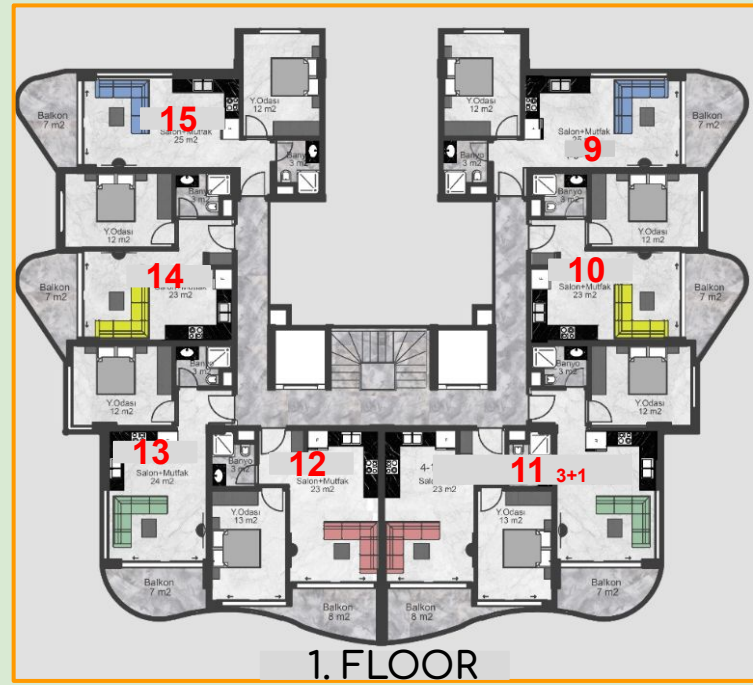

# B - BLOCK

No	GRND. Floor	size net/brüt	type	PRICE
1	apart	47 / 55	1+1	147.000 €
2	apart	47 / 55	1+1	149.000 €
3	apart	47 / 55	1+1	SOLD
4	apart	47 / 55	1+1	SOLD
5	apart	47 / 55	1+1	SOLD
6	apart	47 / 55	1+1	SOLD
7	apart	47 / 55	1+1	SOLD
8	apart	47 / 55	1+1	147.000 €

No	1.Floor	size net/brüt	type	PRICE
9	apart	47 / 55	1+1	149.00 €
10	apart	47 / 55	1+1	SOLD
11	apart	94 / 110	3+1	SOLD
12	apart	47 / 55	1+1	SOLD
13	apart	47 / 55	1+1	SOLD
14	apart	47 / 55	1+1	151.000 €
15	apart	47 / 55	1+1	SOLD

No	2.Floor	size net/brüt	type	PRICE
16	apart	47 / 55	1+1	151.000 €
17	apart	47 / 55	1+1	153.000 €
18	apart	47 / 55	1+1	SOLD
19	apart	47 / 55	1+1	SOLD
20	apart	47 / 55	1+1	SOLD
21	apart	47 / 55	1+1	SOLD
22	apart	47 / 55	1+1	153.000 €
23	apart	47 / 55	1+1	151.000 €

No	3.Floor	size net/brüt	type	PRICE
24	DUBLEX	105 / 120	2+1	279.500€
25	DUBLEX	92 / 106	2+1	285.500 €
26	DUBLEX	103/119	2+1	309.500 €
27	DUBLEX	91/105	2+1	309.500 €
28	DUBLEX	91/105	2+1	SOLD
29	DUBLEX	103/119	2+1	SOLD
30	DUBLEX	92 / 106	2+1	285.500 €
31	DUBLEX	105 / 120	2+1	279.500 €