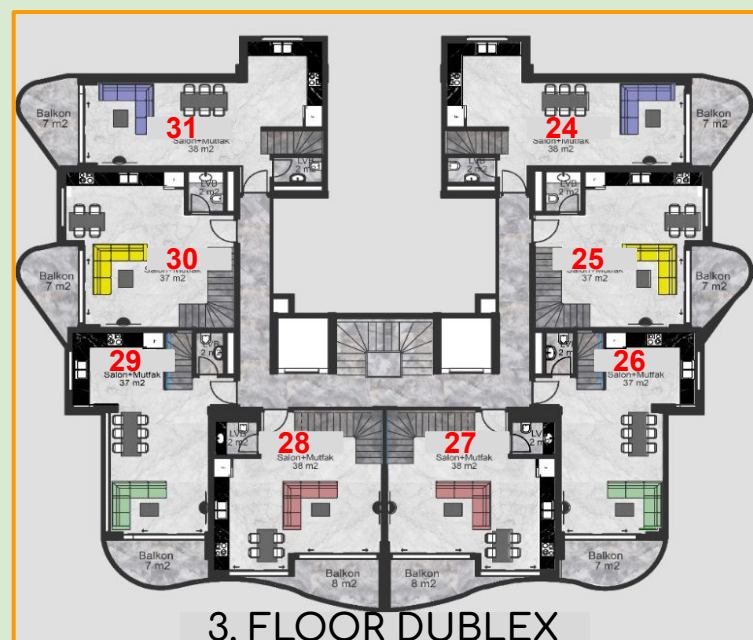

# B - BLOCK

No	GRND. Floor	size net/brüt	type	PRICE
1	apart	47 / 55	1+1	147.000 €
2	apart	47 / 55	1+1	149.000 €
3	apart	47 / 55	1+1	SOLD
4	apart	47 / 55	1+1	SOLD
5	apart	47 / 55	1+1	SOLD
6	apart	47 / 55	1+1	SOLD
7	apart	47 / 55	1+1	SOLD
8	apart	47 / 55	1+1	147.000 €

No	1.Floor	size net/brüt	type	PRICE
9	apart	47 / 55	1+1	149.00 €
10	apart	47 / 55	1+1	SOLD
11	apart	94 / 110	3+1	SOLD
12	apart	47 / 55	1+1	SOLD
13	apart	47 / 55	1+1	SOLD
14	apart	47 / 55	1+1	151.000 €
15	apart	47 / 55	1+1	SOLD

No	2.Floor	size net/brüt	type	PRICE
16	apart	47 / 55	1+1	151.000 €
17	apart	47 / 55	1+1	153.000 €
18	apart	47 / 55	1+1	SOLD
19	apart	47 / 55	1+1	SOLD
20	apart	47 / 55	1+1	SOLD
21	apart	47 / 55	1+1	SOLD
22	apart	47 / 55	1+1	153.000 €
23	apart	47 / 55	1+1	151.000 €

No	3.Floor	size net/brüt	type	PRICE
24	DUBLEX	105 / 120	2+1	279.500€
25	DUBLEX	92 / 106	2+1	285.500 €
26	DUBLEX	103/119	2+1	309.500 €
27	DUBLEX	91/105	2+1	309.500 €
28	DUBLEX	91/105	2+1	SOLD
29	DUBLEX	103/119	2+1	SOLD
30	DUBLEX	92 / 106	2+1	285.500 €
31	DUBLEX	105 / 120	2+1	279.500 €