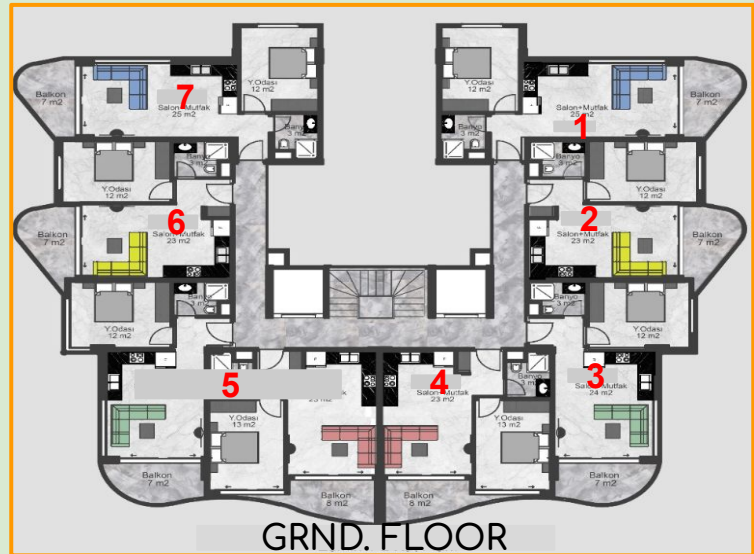

No	1.Floor	size net/brüt	type	PRICE
9	apart	47 / 55	1+1	149.00 €
10	apart	47 / 55	1+1	SOLD
11	apart	94 / 110	3+1	SOLD
12	apart	47 / 55	1+1	SOLD
13	apart	47 / 55	1+1	SOLD
14	apart	47 / 55	1+1	151.000 €
15	apart	47 / 55	1+1	SOLD

No	2.Floor	size net/brüt	type	PRICE
16	apart	47 / 55	1+1	151.000 €
17	apart	47 / 55	1+1	153.000 €
18	apart	47 / 55	1+1	SOLD
19	apart	47 / 55	1+1	SOLD
20	apart	47 / 55	1+1	SOLD
21	apart	47 / 55	1+1	SOLD
22	apart	47 / 55	1+1	153.000 €
23	apart	47 / 55	1+1	151.000 €

No	3.Floor	size net/brüt	type	PRICE
24	DUBLEX	105 / 120	2+1	279.500€
25	DUBLEX	92 / 106	2+1	285.500 €
26	DUBLEX	103/119	2+1	309.500 €
27	DUBLEX	91/105	2+1	309.500 €
28	DUBLEX	91/105	2+1	SOLD
29	DUBLEX	103/119	2+1	SOLD
30	DUBLEX	92 / 106	2+1	285.500 €
31	DUBLEX	105 / 120	2+1	279.500 €

# C - BLOCK

No	GRND. Floor	size net/brüt	type	PRICE
1	apart	47 / 55	1+1	145.000 €
2	apart	47 / 55	1+1	147.000 €
3	apart	47 / 55	1+1	SOLD
4	apart	47 / 55	1+1	SOLD
5	apart	94 / 102	3 + 1	SOLD
6	apart	47 / 55	1+1	SOLD
7	apart	47 / 55	1+1	145.000 €