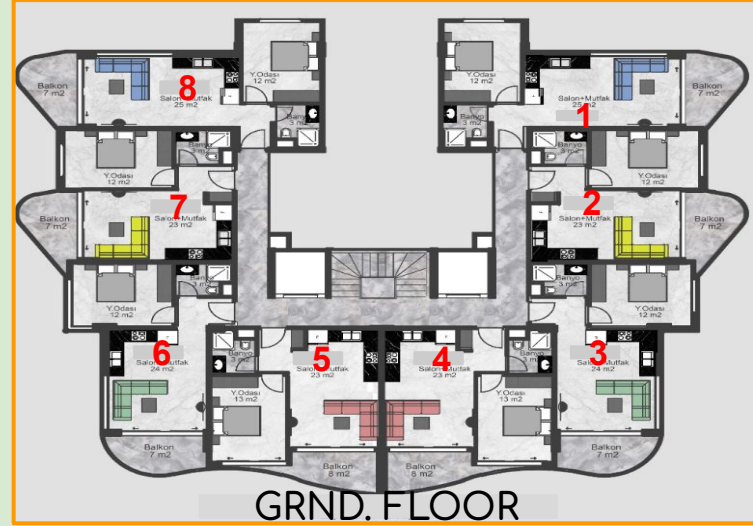

# B - BLOCK

No	GRND. Floor	size net/brüt	type	PRICE
1	apart	47 / 55	1+1	147.000 €
2	apart	47 / 55	1+1	149.000 €
3	apart	47 / 55	1+1	SOLD
4	apart	47 / 55	1+1	SOLD
5	apart	47 / 55	1+1	SOLD
6	apart	47 / 55	1+1	SOLD
7	apart	47 / 55	1+1	SOLD
8	apart	47 / 55	1+1	147.000 €

No	1.Floor	size net/brüt	type	PRICE
9	apart	47 / 55	1+1	149.00 €
10	apart	47 / 55	1+1	SOLD
11	apart	94 / 110	3+1	SOLD
12	apart	47 / 55	1+1	SOLD
13	apart	47 / 55	1+1	SOLD
14	apart	47 / 55	1+1	151.000 €
15	apart	47 / 55	1+1	SOLD

No	2.Floor	size net/brüt	type	PRICE
16	apart	47 / 55	1+1	151.000 €
17	apart	47 / 55	1+1	153.000 €
18	apart	47 / 55	1+1	SOLD
19	apart	47 / 55	1+1	SOLD
20	apart	47 / 55	1+1	SOLD
21	apart	47 / 55	1+1	SOLD
22	apart	47 / 55	1+1	153.000 €
23	apart	47 / 55	1+1	151.000 €

No	3.Floor	size net/brüt	type	PRICE
24	DUBLEX	105 / 120	2+1	279.500€
25	DUBLEX	92 / 106	2+1	285.500 €
26	DUBLEX	103/119	2+1	309.500 €
27	DUBLEX	91/105	2+1	309.500 €
28	DUBLEX	91/105	2+1	SOLD
29	DUBLEX	103/119	2+1	SOLD
30	DUBLEX	92 / 106	2+1	285.500 €
31	DUBLEX	105 / 120	2+1	279.500 €