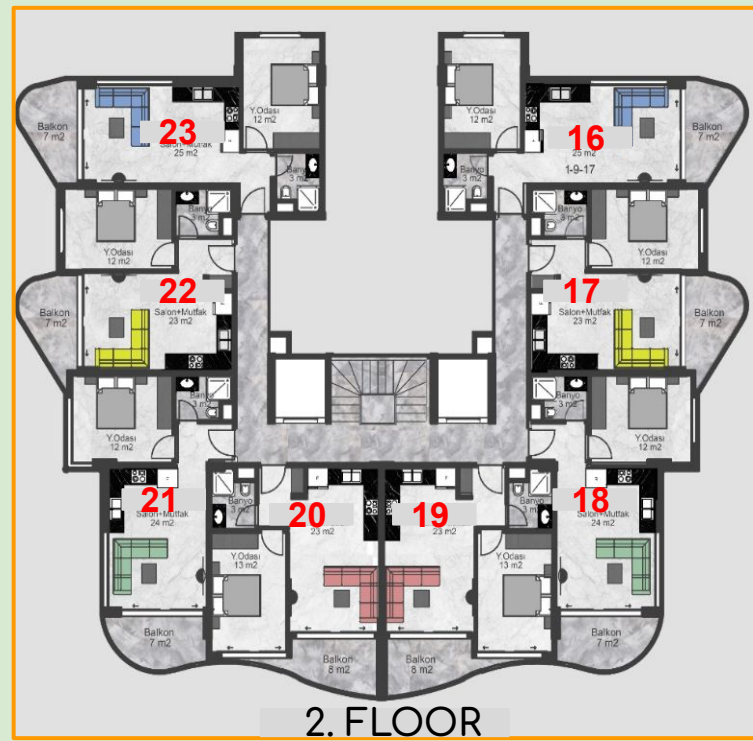

# B - BLOCK

No	GRND. Floor	size net/brüt	type	PRICE
1	apart	47 / 55	1+1	147.000 €
2	apart	47 / 55	1+1	149.000 €
3	apart	47 / 55	1+1	SOLD
4	apart	47 / 55	1+1	SOLD
5	apart	47 / 55	1+1	SOLD
6	apart	47 / 55	1+1	SOLD
7	apart	47 / 55	1+1	SOLD
8	apart	47 / 55	1+1	147.000 €

No	1.Floor	size net/brüt	type	PRICE
9	apart	47 / 55	1+1	149.00 €
10	apart	47 / 55	1+1	SOLD
11	apart	94 / 110	3+1	SOLD
12	apart	47 / 55	1+1	SOLD
13	apart	47 / 55	1+1	SOLD
14	apart	47 / 55	1+1	151.000 €
15	apart	47 / 55	1+1	SOLD

No	2.Floor	size net/brüt	type	PRICE
16	apart	47 / 55	1+1	151.000 €
17	apart	47 / 55	1+1	153.000 €
18	apart	47 / 55	1+1	SOLD
19	apart	47 / 55	1+1	SOLD
20	apart	47 / 55	1+1	SOLD
21	apart	47 / 55	1+1	SOLD
22	apart	47 / 55	1+1	153.000 €
23	apart	47 / 55	1+1	151.000 €

No	3.Floor	size net/brüt	type	PRICE
24	DUBLEX	105 / 120	2+1	279.500€
25	DUBLEX	92 / 106	2+1	285.500 €
26	DUBLEX	103/119	2+1	309.500 €
27	DUBLEX	91/105	2+1	309.500 €
28	DUBLEX	91/105	2+1	SOLD
29	DUBLEX	103/119	2+1	SOLD
30	DUBLEX	92 / 106	2+1	285.500 €
31	DUBLEX	105 / 120	2+1	279.500 €