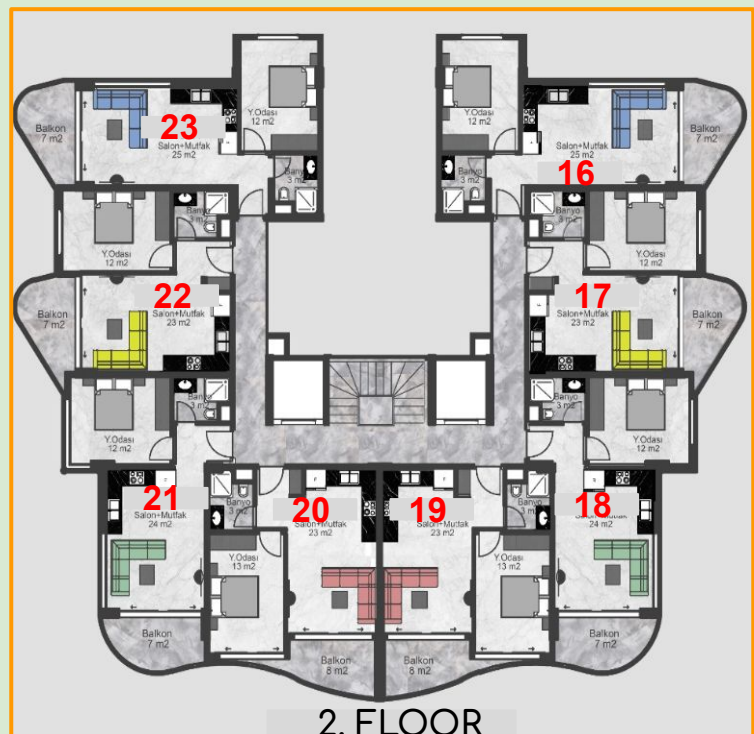

No	3.Floor	size net/brüt	type	PRICE
24	DUBLEX	105 / 120	2+1	279.500€
25	DUBLEX	92 / 106	2+1	285.500 €
26	DUBLEX	103/119	2+1	309.500 €
27	DUBLEX	91/105	2+1	309.500 €
28	DUBLEX	91/105	2+1	SOLD
29	DUBLEX	103/119	2+1	SOLD
30	DUBLEX	92 / 106	2+1	285.500 €
31	DUBLEX	105 / 120	2+1	279.500 €

# C - BLOCK

No	GRND. Floor	size net/brüt	type	PRICE
1	apart	47 / 55	1+1	145.000 €
2	apart	47 / 55	1+1	147.000 €
3	apart	47 / 55	1+1	SOLD
4	apart	47 / 55	1+1	SOLD
5	apart	94 / 102	3 + 1	SOLD
6	apart	47 / 55	1+1	SOLD
7	apart	47 / 55	1+1	145.000 €

No	1.Floor	size net/brüt	type	PRICE
8	apart	47 / 55	1+1	147.000 €
9	apart	47 / 55	1+1	149.000 €
10	apart	47 / 55	1+1	SOLD
11	apart	47 / 55	1+1	SOLD
12	apart	47 / 55	1+1	SOLD
13	apart	47 / 55	1+1	SOLD
14	apart	47 / 55	1+1	SOLD
15	apart	47 / 55	1+1	SOLD

No	2.Floor	size net/brüt	type	PRICE
16	apart	47 / 55	1+1	SOLD
17	apart	47 / 55	1+1	152.000 €
18	apart	47 / 55	1+1	SOLD
19	apart	47 / 55	1+1	SOLD
20	apart	47 / 55	1+1	SOLD
21	apart	47 / 55	1+1	SOLD
22	apart	47 / 55	1+1	SOLD
23	apart	47 / 55	1+1	SOLD