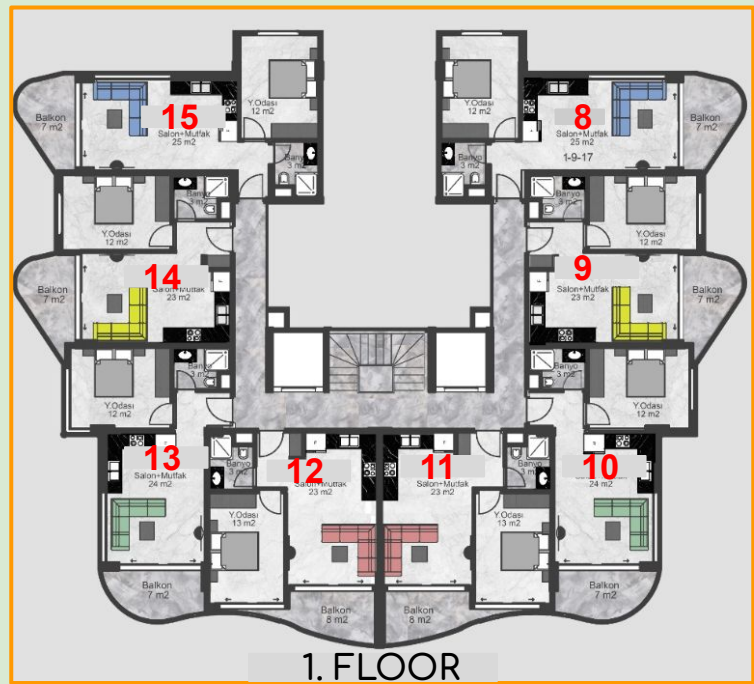

No	3.Floor	size net/brüt	type	PRICE
24	DUBLEX	105 / 120	2+1	279.500€
25	DUBLEX	92 / 106	2+1	285.500 €
26	DUBLEX	103/119	2+1	309.500 €
27	DUBLEX	91/105	2+1	309.500 €
28	DUBLEX	91/105	2+1	SOLD
29	DUBLEX	103/119	2+1	SOLD
30	DUBLEX	92 / 106	2+1	285.500 €
31	DUBLEX	105 / 120	2+1	279.500 €

# C - BLOCK

No	GRND. Floor	size net/brüt	type	PRICE
1	apart	47 / 55	1+1	145.000 €
2	apart	47 / 55	1+1	147.000 €
3	apart	47 / 55	1+1	SOLD
4	apart	47 / 55	1+1	SOLD
5	apart	94 / 102	3 + 1	SOLD
6	apart	47 / 55	1+1	SOLD
7	apart	47 / 55	1+1	145.000 €

No	1.Floor	size net/brüt	type	PRICE
8	apart	47 / 55	1+1	147.000 €
9	apart	47 / 55	1+1	149.000 €
10	apart	47 / 55	1+1	SOLD
11	apart	47 / 55	1+1	SOLD
12	apart	47 / 55	1+1	SOLD
13	apart	47 / 55	1+1	SOLD
14	apart	47 / 55	1+1	SOLD
15	apart	47 / 55	1+1	SOLD

No	2.Floor	size net/brüt	type	PRICE
16	apart	47 / 55	1+1	SOLD
17	apart	47 / 55	1+1	152.000 €
18	apart	47 / 55	1+1	SOLD
19	apart	47 / 55	1+1	SOLD
20	apart	47 / 55	1+1	SOLD
21	apart	47 / 55	1+1	SOLD
22	apart	47 / 55	1+1	SOLD
23	apart	47 / 55	1+1	SOLD