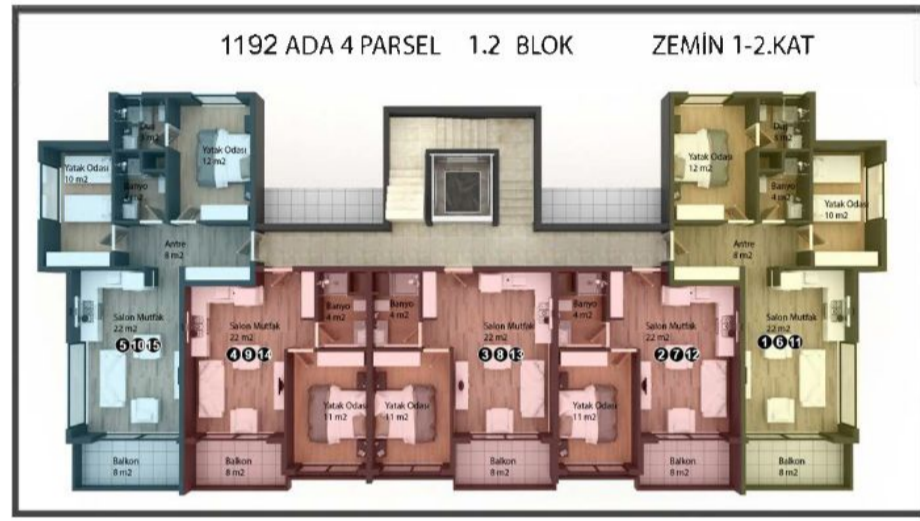

1- BLOCK

No	Grnd.flr	Size	Type	Price list.
1	Apart	67 m ²	2+1	205.000 €
2	Apart	43 m ²	1+1	160.000 €
3	Apart	43 m ²	1+1	160.000 €
4	Apart	43 m ²	1+1	160.000 €
5	Apart	67 m ²	2+1	205.000 €

No	1.FLOOR	Size	Type	Price list.
6	Apart	67 m ²	2+1	SOLD
7	Apart	43 m ²	1+1	SOLD
8	Apart	43 m ²	1+1	165.000 €
9	Apart	43 m ²	1+1	165.000 €
10	Apart	67 m ²	2+1	210.000 €

No	2.FLOOR	Size	Type	Price list.
11	Apart	67 m ²	2+1	SOLD
12	Apart	43 m ²	1+1	SOLD
13	Apart	43 m ²	1+1	SOLD
14	Apart	43 m ²	1+1	170.000 €
15	Apart	67 m ²	2+1	SOLD

No	3+ ROOF	Size	Type	Price list.
16	DUBLEX	130 m ²	2+1	SOLD
17	DUBLEX	94 m ²	1+1	SOLD
18	DUBLEX	91 m ²	1+1	SOLD
19	DUBLEX	94 m ²	1+1	SOLD
20	DUBLEX	130 m ²	2+1	SOLD