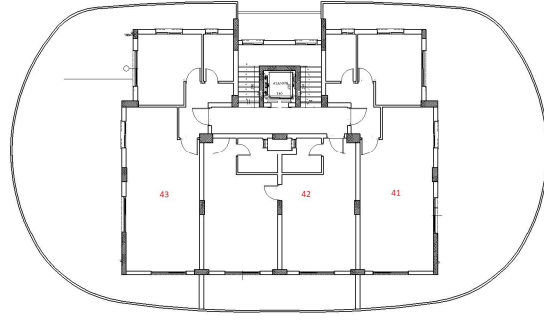

Penthouse Kat Planı

1. Kat							Köşe	Deniz M.	Dağ M.	Havuz/Peysaj	Kuzey	Güney	Doğu	Batı
No:	MODEL	Brüt Alan	Balkon	Fiyat	Durum	Not								
1	2+1	125	40		SOLD				X	X	X			X
2	1+1	86	16	£ 151,000	RES.24.03.B.F				X		X		X	
3	1+1	86	16		SOLD				X		X		X	
4	2+1	125	40		SOLD				X	X		X	X	
2. Kat							Köşe	Deniz M.	Dağ M.	Havuz/Peysaj	Kuzey	Güney	Doğu	Batı
No:	MODEL	Brüt Alan	Balkon	Fiyat	Durum	Not								
5	2+1	125	40		SOLD				X	X	X			X
6	1+1	86	16	£ 153,500	RES.24.03.B.F				X		X		X	
7	1+1	86	16	£ 153,500	SOLD				X		X		X	
8	2+1	125	40		SOLD				X	X		X	X	
3. Kat							Köşe	Deniz M.	Dağ M.	Havuz/Peysaj	Kuzey	Güney	Doğu	Batı
No:	MODEL	Brüt Alan	Balkon	Fiyat	Durum	Not								
9	2+1	125	40		SOLD				X	X	X			X
10	1+1	86	16	£ 156,000	SATILMASIN	REŞAT			X		X		X	
11	1+1	86	16		SOLD				X		X		X	
12	2+1	125	40		SOLD				X	X		X	X	
4. Kat							Köşe	Deniz M.	Dağ M.	Havuz/Peysaj	Kuzey	Güney	Doğu	Batı
No:	MODEL	Brüt Alan	Balkon	Fiyat	Durum	Not								
13	2+1	125	40		SOLD				X	X	X			X
14	1+1	86	16	£ 158,500					X		X		X	
15	1+1	86	16	£ 158,500					X		X		X	
16	2+1	125	40		SOLD				X	X		X	X	
5. Kat							Köşe	Deniz M.	Dağ M.	Havuz/Peysaj	Kuzey	Güney	Doğu	Batı
No:	MODEL	Brüt Alan	Balkon	Fiyat	Durum	Not								
17	2+1	125	40		SOLD			X	X	X	X			X
18	1+1	86	16	£ 161,000	SOLD			X	X		X		X	
19	1+1	86	16		SOLD			X	X		X		X	
20	2+1	125	40		SOLD			X	X	X		X	X	
6. Kat							Köşe	Deniz M.	Dağ M.	Havuz/Peysaj	Kuzey	Güney	Doğu	Batı
No:	MODEL	Brüt Alan	Balkon	Fiyat	Durum	Not								
21	2+1	125	40	£ 202,500	DEPOSİT			X	X	X	X			X