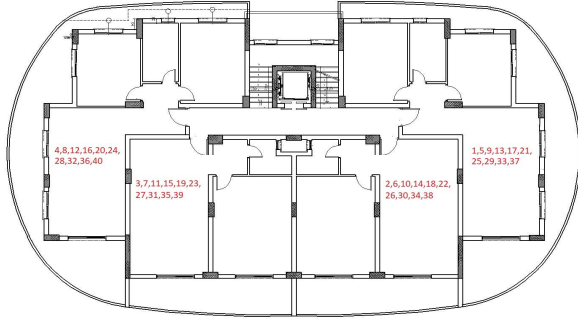

Tip Kat Planı

Penthouse Kat Planı

1. Kat							Köşe	Deniz M.	Dağ M.	Havuz/Peysaj M	Kuzey	Güney	Doğu	Batı
No:	MODEL	Brüt Alan	Balkon	Fiyat	Durum	Not								
1	2+1	125	40		SOLD		X		X	X	X			X
2	1+1	86	16		SOLD				X		X		X	
3	1+1	86	16		SOLD				X		X		X	
4	2+1	125	40		SOLD				X	X		X	X	
2. Kat							Köşe	Deniz M.	Dağ M.	Havuz/Peysaj M	Kuzey	Güney	Doğu	Batı
No:	MODEL	Brüt Alan	Balkon	Fiyat	Durum	Not								
5	2+1	125	40		SOLD				X	X	X			X
6	1+1	86	16		SOLD				X		X		X	
7	1+1	86	16	£ 153,500	SOLD				X		X		X	
8	2+1	125	40		SOLD				X	X		X	X	
3. Kat							Köşe	Deniz M.	Dağ M.	Havuz/Peysaj M	Kuzey	Güney	Doğu	Batı
No:	MODEL	Brüt Alan	Balkon	Fiyat	Durum	Not								
9	2+1	125	40		SOLD		X		X	X	X			X
10	1+1	86	16		SOLD				X		X		X	
11	1+1	86	16		SOLD				X		X		X	
12	2+1	125	40	£ 195,000	DEPOSİT				X	X		X	X	
4. Kat							Köşe	Deniz M.	Dağ M.	Havuz/Peysaj M	Kuzey	Güney	Doğu	Batı
No:	MODEL	Brüt Alan	Balkon	Fiyat	Durum	Not								
13	2+1	125	40		SOLD		X		X	X	X			X
14	1+1	86	16		SOLD				X		X		X	
15	1+1	86	16	£ 158,500					X		X		X	
16	2+1	125	40		SOLD				X	X		X	X	
5. Kat							Köşe	Deniz M.	Dağ M.	Havuz/Peysaj M	Kuzey	Güney	Doğu	Batı
No:	MODEL	Brüt Alan	Balkon	Fiyat	Durum	Not								
17	2+1	125	40		SOLD		X	X	X	X	X			X
18	1+1	86	16		SOLD				X	X		X		X
19	1+1	86	16	£ 161,000					X	X		X		X
20	2+1	125	40		SOLD				X	X		X		X
6. Kat							Köşe	Deniz M.	Dağ M.	Havuz/Peysaj M	Kuzey	Güney	Doğu	Batı
No:	MODEL	Brüt Alan	Balkon	Fiyat	Durum	Not								
21	2+1	125	40		SOLD		X	X	X	X	X			X