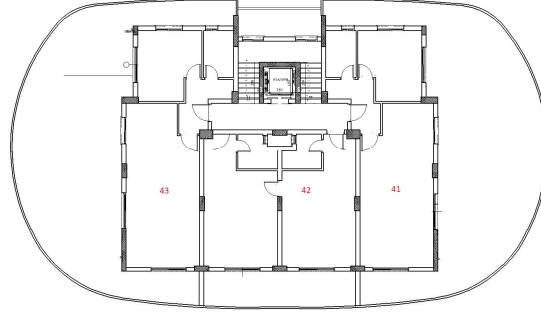

Tip Kat Planı

Penthouse Kat Planı

1. Kat							Köşe	Deniz M.	Dağ M.	Havuz/Peysaj M	Kuzey	Güney	Doğu	Batı
No:	MODEL	Brüt Alan	Balkon	Fiyat	Durum	Not								
1	2+1	125	40		SOLD		X		X	X	X			X
2	1+1	86	16		SOLD				X		X		X	
3	1+1	86	16		SOLD				X		X		X	
4	2+1	125	40		SOLD				X	X		X	X	
2. Kat							Köşe	Deniz M.	Dağ M.	Havuz/Peysaj M	Kuzey	Güney	Doğu	Batı
No:	MODEL	Brüt Alan	Balkon	Fiyat	Durum	Not								
5	2+1	125	40		SOLD				X	X	X			X
6	1+1	86	16		SOLD				X		X		X	
7	1+1	86	16	£ 153,500	SOLD				X		X		X	
8	2+1	125	40		SOLD				X	X		X	X	
3. Kat							Köşe	Deniz M.	Dağ M.	Havuz/Peysaj M	Kuzey	Güney	Doğu	Batı
No:	MODEL	Brüt Alan	Balkon	Fiyat	Durum	Not								
9	2+1	125	40		SOLD		X		X	X	X			X
10	1+1	86	16		SOLD				X		X		X	
11	1+1	86	16		SOLD				X		X		X	
12	2+1	125	40	£ 195,000	DEPOSİT				X	X		X	X	
4. Kat							Köşe	Deniz M.	Dağ M.	Havuz/Peysaj M	Kuzey	Güney	Doğu	Batı
No:	MODEL	Brüt Alan	Balkon	Fiyat	Durum	Not								
13	2+1	125	40		SOLD		X		X	X	X			X
14	1+1	86	16		SOLD				X		X		X	
15	1+1	86	16	£ 158,500					X		X		X	
16	2+1	125	40		SOLD				X	X		X	X	
5. Kat							Köşe	Deniz M.	Dağ M.	Havuz/Peysaj M	Kuzey	Güney	Doğu	Batı
No:	MODEL	Brüt Alan	Balkon	Fiyat	Durum	Not								
17	2+1	125	40		SOLD		X	X	X	X	X			X
18	1+1	86	16		SOLD				X	X		X		X
19	1+1	86	16	£ 161,000					X	X		X		X
20	2+1	125	40		SOLD				X	X		X		X
6. Kat							Köşe	Deniz M.	Dağ M.	Havuz/Peysaj M	Kuzey	Güney	Doğu	Batı
No:	MODEL	Brüt Alan	Balkon	Fiyat	Durum	Not								
21	2+1	125	40		SOLD		X	X	X	X	X			X