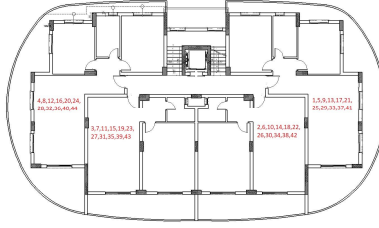

Tip Kat Planı

Penthouse Kat Planı

Z. Kat																
No:	MODEL	Brüt Alan	Balkon	Fiyat	Durum	Not	Deniz M.	Dağ M.	Havuz/Peysaj M.	Kuzey	Güney	Doğu	Batı			
1	2+1	125	40		SOLD		X		X		X	X	X			
2	1+1	86	16		SOLD							X				
3	1+1	86	16		SOLD							X				
4	2+1	125	40		SOLD			X	X			X				
1. Kat							Köşe	Deniz M.	Dağ M.	Havuz/Peysaj M.	Kuzey	Güney	Doğu	Batı		
No:	MODEL	Brüt Alan	Balkon	Fiyat	Durum	Not										
5	2+1	125	40		SOLD		X		X		X	X	X			
6	1+1	86	16		SOLD							X				
7	1+1	86	16		SOLD							X				
8	2+1	125	40		SOLD				X	X		X				
2. Kat							Köşe	Deniz M.	Dağ M.	Havuz/Peysaj M.	Kuzey	Güney	Doğu	Batı		
No:	MODEL	Brüt Alan	Balkon	Fiyat	Durum	Not										
9	2+1	125	40		SOLD		X		X		X	X	X			
10	1+1	86	16		SOLD							X				
11	1+1	86	16	£ 165,500	DEPOSIT							X				
12	2+1	125	40		SOLD				X	X		X				
3. Kat							Köşe	Deniz M.	Dağ M.	Havuz/Peysaj M.	Kuzey	Güney	Doğu	Batı		
No:	MODEL	Brüt Alan	Balkon	Fiyat	Durum	Not										
13	2+1	125	40	£ 203,000			X		X		X	X	X			
14	1+1	86	16		SOLD							X				
15	1+1	86	16		SOLD							X				
16	2+1	125	40		SOLD				X	X		X				
4. Kat							Köşe	Deniz M.	Dağ M.	Havuz/Peysaj M.	Kuzey	Güney	Doğu	Batı		
No:	MODEL	Brüt Alan	Balkon	Fiyat	Durum	Not										
17	2+1	125	40		SOLD		X		X		X	X	X			
18	1+1	86	16		SOLD							X				
19	1+1	86	16		SOLD							X				
20	2+1	125	40		SOLD				X	X		X				
5. Kat							Köşe	Deniz M.	Dağ M.	Havuz/Peysaj M.	Kuzey	Güney	Doğu	Batı		
No:	MODEL	Brüt Alan	Balkon	Fiyat	Durum	Not										
21	2+1	125	40		SOLD		X		X		X	X	X			
22	1+1	86	16		SOLD							X				
23	1+1	86	16		SOLD							X				
24	2+1	125	40		SOLD				X	X		X				
6. Kat							Köşe	Deniz M.	Dağ M.	Havuz/Peysaj M.	Kuzey	Güney	Doğu	Batı		
No:	MODEL	Brüt Alan	Balkon	Fiyat	Durum	Not										
25	2+1	125	40		SOLD		X		X		X	X	X			
26	1+1	86	16		SOLD							X				
27	1+1	86	16		SOLD							X				
28	2+1	125	40		SOLD				X	X		X				
7. Kat							Köşe	Deniz M.	Dağ M.	Havuz/Peysaj M.	Kuzey	Güney	Doğu	Batı		
No:	MODEL	Brüt Alan	Balkon	Fiyat	Durum	Not