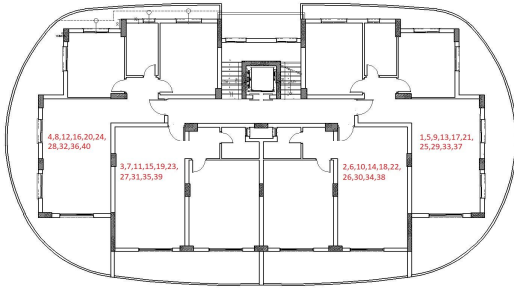

Tip Kat Planı

Penthouse Kat Planı

1. Kat							Köşe	Deniz M.	Dağ M.	Havuz/Peysaj M	Kuzey	Güney	Doğu	Batı
No:	MODEL	Brüt Alan	Balkon	Fiyat	Durum	Not								
1	2+1	125	40		SOLD		X		X	X	X			X
2	1+1	86	16		SOLD				X		X		X	
3	1+1	86	16		SOLD				X		X		X	
4	2+1	125	40		SOLD				X	X		X	X	
2. Kat							Köşe	Deniz M.	Dağ M.	Havuz/Peysaj M	Kuzey	Güney	Doğu	Batı
No:	MODEL	Brüt Alan	Balkon	Fiyat	Durum	Not								
5	2+1	125	40		SOLD				X	X	X			X
6	1+1	86	16		SOLD				X		X		X	
7	1+1	86	16	£ 153,500	SOLD				X		X		X	
8	2+1	125	40		SOLD				X	X		X	X	
3. Kat							Köşe	Deniz M.	Dağ M.	Havuz/Peysaj M	Kuzey	Güney	Doğu	Batı
No:	MODEL	Brüt Alan	Balkon	Fiyat	Durum	Not								
9	2+1	125	40		SOLD		X		X	X	X			X
10	1+1	86	16		SOLD				X		X		X	
11	1+1	86	16		SOLD				X		X		X	
12	2+1	125	40	£ 195,000	DEPOSİT				X	X		X	X	
4. Kat							Köşe	Deniz M.	Dağ M.	Havuz/Peysaj M	Kuzey	Güney	Doğu	Batı
No:	MODEL	Brüt Alan	Balkon	Fiyat	Durum	Not								
13	2+1	125	40		SOLD		X		X	X	X			X
14	1+1	86	16		SOLD				X		X		X	
15	1+1	86	16	£ 158,500					X		X		X	
16	2+1	125	40		SOLD				X	X		X	X	
5. Kat							Köşe	Deniz M.	Dağ M.	Havuz/Peysaj M	Kuzey	Güney	Doğu	Batı
No:	MODEL	Brüt Alan	Balkon	Fiyat	Durum	Not								
17	2+1	125	40		SOLD		X	X	X	X	X			X
18	1+1	86	16		SOLD				X	X		X		X
19	1+1	86	16	£ 161,000					X	X		X		X
20	2+1	125	40		SOLD				X	X		X		X
6. Kat							Köşe	Deniz M.	Dağ M.	Havuz/Peysaj M	Kuzey	Güney	Doğu	Batı
No:	MODEL	Brüt Alan	Balkon	Fiyat	Durum	Not								
21	2+1	125	40		SOLD		X	X	X	X	X			X