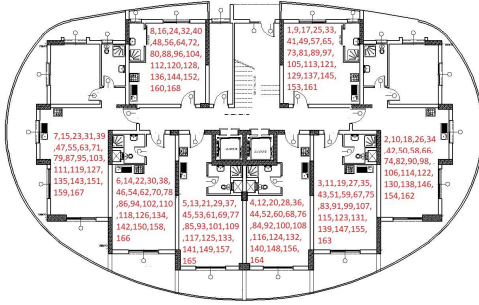

Tip Kat Planı

Z. Kat						Köşe	Deniz M.	Dağ M.	Havuz/Peysaj P	Kuzey	Güney	Doğu	Batı
No:	MODEL	Brüt Alan	Balkon	Fiyat	Durum								
1	Studio (C)	36	5		SOLD				X			X	
2	1+1	103	40		SOLD				X		X	X	X
3	Studio (B)	45	8		SOLD						X		X
4	Studio (A)	45	8		SOLD						X		X
5	Studio (A)	45	8		SOLD						X		X
6	Studio (B)	45	8		SOLD						X		X
7	1+1	103	40		SOLD				X	X		X	X
8	Studio (C)	36	5		SOLD				X			X	
1. Kat						Köşe	Deniz M.	Dağ M.	Havuz/Peysaj P	Kuzey	Güney	Doğu	Batı
No:	MODEL	Brüt Alan	Balkon	Fiyat	Durum								
9	Studio (C)	36	5		SOLD				X			X	
10	1+1	103	40		SOLD				X		X	X	X
11	Studio (B)	45	8		SOLD						X		X
12	Studio (A)	45	8		SOLD						X		X
13	Studio (A)	45	8		SOLD						X		X
14	Studio (B)	45	8		SOLD						X		X
15	1+1	103	40		SOLD				X	X		X	X
16	Studio (C)	36	5		SOLD				X			X	
2. Kat						Köşe	Deniz M.	Dağ M.	Havuz/Peysaj P	Kuzey	Güney	Doğu	Batı
No:	MODEL	Brüt Alan	Balkon	Fiyat	Durum								
17	Studio (C)	36	5	£ 95,000	DEPOZİT				X			X	
18	1+1	103	40		SOLD				X		X	X	X
19	Studio (B)	45	8		SOLD						X		X
20	Studio (A)	45	8		SOLD						X		X
21	Studio (A)	45	8		SOLD						X		X
22	Studio (B)	45	8	£ 103,000	DEPOZİT						X		X
23	1+1	103	40		SOLD				X	X		X	X
24	Studio (C)	36	5		SOLD				X			X	
3. Kat						Köşe	Deniz M.	Dağ M.	Havuz/Peysaj P	Kuzey	Güney	Doğu	Batı
No:	MODEL	Brüt Alan	Balkon	Fiyat	Durum								
25	Studio (C)	36	5		SOLD				X			X	
26	1+1	103	40	£ 171,500	RES.29.11.V.Ş				X		X	X	X
27	Studio (B)	45	8	£ 102,500	RES.28.03.S.B						X		X
28	Studio (A)	45	8	£ 105,500							X		X
29	Studio (A)	45	8		SOLD						X		X
30	Studio (B)	45	8		SOLD						X		X
31	1+1	103	40		SOLD				X	X		X	X
32	Studio (C)	36	5		SOLD				X			X	
4. Kat						Köşe	Deniz M.	Dağ M.	Havuz/Peysaj P	Kuzey	Güney	Doğu	Batı
No:	MODEL	Brüt Alan	Balkon	Fiyat	Durum								
33	Studio (C)	36	5		SOLD				X			X	
34	1+1	103	40	£ 174,000	DEPOZİT				X		X	X	X
35	Studio (B)	45	8		SOLD						X		X
36	Studio (A)	45	8		SOLD						X		X
37	Studio (A)	45	8		SOLD						X		X