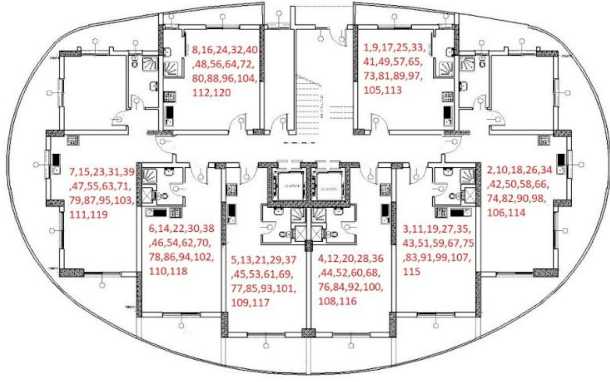

TİP KAT PLANI