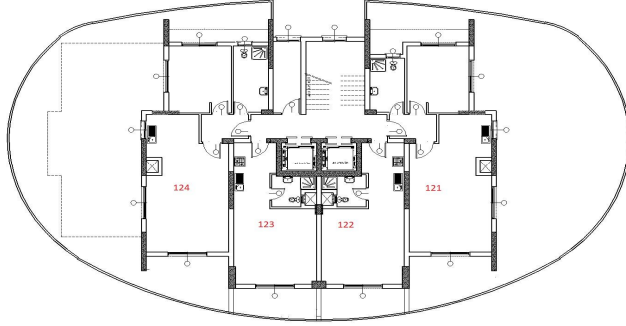

PENTHOUSE KAT PLANI

Z. Kat						Köşe	Deniz M.	Dağ M.	Havuz/Peys	Kuzey	Güney	Doğu	Bati
No:	MODEL	Brüt Alan	Balkon	Fiyat	Not								
1	Studio (C)	36	5		SOLD			X		X			X
2	1+1	103	40	£170,000	DEPOSİT			X			X	X	
3	Studio (B)	45	8		SOLD						X	X	
4	Studio (A)	45	8		SOLD						X	X	
5	Studio (A)	45	8	£99,000	SOLD						X	X	
6	Studio (B)	45	8		SOLD						X	X	
7	1+1	103	40	£170,000	RES.09.04.D.G	X		X			X		X
8	Studio (C)	36	5	£90,000	SOLD			X		X			X
1. Kat						Köşe	Deniz M.	Dağ M.	Havuz/Peys	Kuzey	Güney	Doğu	Bati
No:	MODEL	Brüt Alan	Balkon	Fiyat	Not								
9	Studio (C)	36	5		SOLD			X		X			X
10	1+1	103	40	£172,500	SOLD			X			X	X	
11	Studio (B)	45	8		SOLD						X	X	
12	Studio (A)	45	8		SOLD						X	X	
13	Studio (A)	45	8		SOLD						X	X	
14	Studio (B)	45	8	£101,500	SOLD						X	X	
15	1+1	103	40	£172,500	SOLD	X		X			X		X
16	Studio (C)	36	5		SOLD			X		X			X
2. Kat						Köşe	Deniz M.	Dağ M.	Havuz/Peys	Kuzey	Güney	Doğu	Bati
No:	MODEL	Brüt Alan	Balkon	Fiyat	Not								
17	Studio (C)	36	5		SOLD			X		X			X
18	1+1	103	40	£175,000				X			X	X	
19	Studio (B)	45	8		SOLD						X	X	
20	Studio (A)	45	8		SOLD						X	X	
21	Studio (A)	45	8		SOLD						X	X	
22	Studio (B)	45	8		SOLD						X	X	
23	1+1	103	40	£175,000		X		X			X		X
24	Studio (C)	36	5		SOLD			X		X			X
3. Kat						Köşe	Deniz M.	Dağ M.	Havuz/Peys	Kuzey	Güney	Doğu	Bati
No:	MODEL	Brüt Alan	Balkon	Fiyat	Not								
25	Studio (C)	36	5	£97,500	SOLD			X		X			X
26	1+1	103	40	£177,500				X			X	X