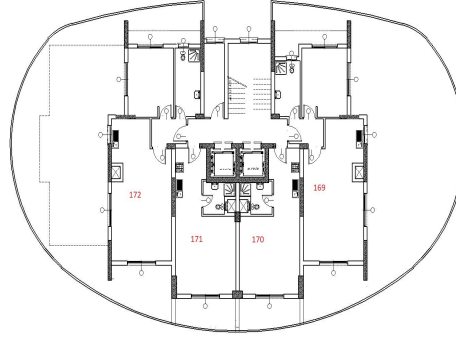

Tip Kat Planı

Z. Kat						Köşe	Deniz M.	Dağ M.	Havuz/Peysaj P	Kuzey	Güney	Doğu	Batı
No:	MODEL	Brüt Alan	Balkon	Fiyat	Durum								
1	Studio (C)	36	5		SOLD				X			X	
2	1+1	103	40		SOLD				X		X	X	X
3	Studio (B)	45	8		SOLD						X		X
4	Studio (A)	45	8		SOLD						X		X
5	Studio (A)	45	8		SOLD						X		X
6	Studio (B)	45	8		SOLD						X		X
7	1+1	103	40		SOLD				X	X		X	X
8	Studio (C)	36	5		SOLD				X			X	
1. Kat						Köşe	Deniz M.	Dağ M.	Havuz/Peysaj P	Kuzey	Güney	Doğu	Batı
No:	MODEL	Brüt Alan	Balkon	Fiyat	Durum								
9	Studio (C)	36	5		SOLD				X			X	
10	1+1	103	40		SOLD				X		X	X	X
11	Studio (B)	45	8		SOLD						X		X
12	Studio (A)	45	8		SOLD						X		X
13	Studio (A)	45	8		SOLD						X		X
14	Studio (B)	45	8		SOLD						X		X
15	1+1	103	40		SOLD				X	X		X	X
16	Studio (C)	36	5		SOLD				X			X	
2. Kat						Köşe	Deniz M.	Dağ M.	Havuz/Peysaj P	Kuzey	Güney	Doğu	Batı
No:	MODEL	Brüt Alan	Balkon	Fiyat	Durum								
17	Studio (C)	36	5	£ 95,000	DEPOZİT				X			X	
18	1+1	103	40		SOLD				X		X	X	X
19	Studio (B)	45	8		SOLD						X		X
20	Studio (A)	45	8		SOLD						X		X
21	Studio (A)	45	8		SOLD						X		X
22	Studio (B)	45	8	£ 103,000	DEPOZİT						X		X
23	1+1	103	40		SOLD				X	X		X	X
24	Studio (C)	36	5		SOLD				X			X	
3. Kat						Köşe	Deniz M.	Dağ M.	Havuz/Peysaj P	Kuzey	Güney	Doğu	Batı
No:	MODEL	Brüt Alan	Balkon	Fiyat	Durum								
25	Studio (C)	36	5		SOLD				X			X	
26	1+1	103	40	£ 171,500	RES.29.11.V.Ş				X		X	X	X
27	Studio (B)	45	8	£ 102,500	RES.28.03.S.B						X		X
28	Studio (A)	45	8	£ 105,500							X		X
29	Studio (A)	45	8		SOLD						X		X
30	Studio (B)	45	8		SOLD						X		X
31	1+1	103	40		SOLD				X	X		X	X
32	Studio (C)	36	5		SOLD				X			X	
4. Kat						Köşe	Deniz M.	Dağ M.	Havuz/Peysaj P	Kuzey	Güney	Doğu	Batı
No:	MODEL	Brüt Alan	Balkon	Fiyat	Durum								
33	Studio (C)	36	5		SOLD				X			X	
34	1+1	103	40	£ 174,000	DEPOZİT				X		X	X	X
35	Studio (B)	45	8		SOLD						X		X
36	Studio (A)	45	8		SOLD						X		X
37	Studio (A)	45	8		SOLD						X		X