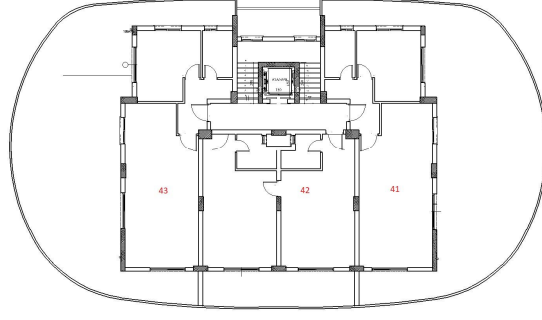

1. Kat Planı

Penthouse Kat Planı

1. Kat							Köşe	Deniz M.	Dağ M.	Havuz/Peysaj	Kuzey	Güney	Doğu	Batı
No:	MODEL	Brüt Alan	Balkon	Fiyat	Durum	Not								
1	2+1	125	40		SOLD				X	X	X			X
2	1+1	86	16	£ 151,000	RES.24.03.B.F				X		X		X	
3	1+1	86	16	£ 151,000	SOLD				X		X		X	
4	2+1	125	40		SOLD				X	X		X	X	
2. Kat							Köşe	Deniz M.	Dağ M.	Havuz/Peysaj	Kuzey	Güney	Doğu	Batı
No:	MODEL	Brüt Alan	Balkon	Fiyat	Durum	Not								
5	2+1	125	40		SOLD				X	X	X			X
6	1+1	86	16	£ 155,000	RES.17.02.Z.D	DEPOSIT			X		X		X	
7	1+1	86	16	£ 155,000		RIGHT MOVE			X		X		X	
8	2+1	125	40		SOLD				X	X		X	X	
3. Kat							Köşe	Deniz M.	Dağ M.	Havuz/Peysaj	Kuzey	Güney	Doğu	Batı
No:	MODEL	Brüt Alan	Balkon	Fiyat	Durum	Not								
9	2+1	125	40	£ 195,000	SOLD	RIGHT MOVE			X	X	X			X
10	1+1	86	16	£ 156,000					X		X		X	
11	1+1	86	16	£ 156,000					X		X		X	
12	2+1	125	40	£ 195,000	SOLD				X	X		X	X	
4. Kat							Köşe	Deniz M.	Dağ M.	Havuz/Peysaj	Kuzey	Güney	Doğu	Batı
No:	MODEL	Brüt Alan	Balkon	Fiyat	Durum	Not								
13	2+1	125	40		SOLD				X	X	X			X
14	1+1	86	16		SOLD				X		X		X	
15	1+1	86	16	£ 158,500	SOLD				X		X		X	
16	2+1	125	40		SOLD				X	X		X	X	
5. Kat							Köşe	Deniz M.	Dağ M.	Havuz/Peysaj	Kuzey	Güney	Doğu	Batı
No:	MODEL	Brüt Alan	Balkon	Fiyat	Durum	Not								
17	2+1	125	40		SOLD			X	X	X	X			X
18	1+1	86	16		SOLD			X	X		X		X	
19	1+1	86	16		SOLD			X	X		X		X	
20	2+1	125	40		SOLD			X	X	X		X	X	
6. Kat							Köşe	Deniz M.	Dağ M.	Havuz/Peysaj	Kuzey	Güney	Doğu	Batı
No:	MODEL	Brüt Alan	Balkon	Fiyat	Durum	Not								
21	2+1	125	40		SOLD			X	X	X	X			X
22	1+1	86	16		SOLD			X	X		X		X	
23	1+1	86	16		SOLD			X	X		X		X	