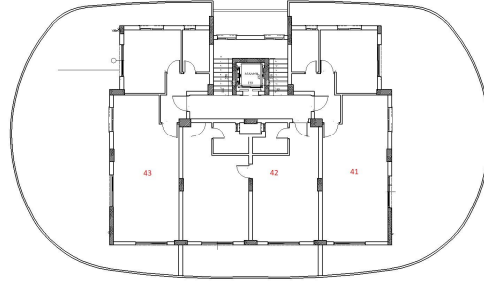

Tip Kat Planı

Penthouse Kat Planı

1. Kat							Köşe	Deniz M.	Dağ M.	Havuz/Peysaj M	Kuzey	Güney	Doğu	Batı
No:	MODEL	Brüt Alan	Balkon	Fiyat	Durum	Not								
1	2+1	125	40		SOLD		X		X	X	X			X
2	1+1	86	16		SOLD				X		X		X	
3	1+1	86	16		SOLD				X		X		X	
4	2+1	125	40		SOLD				X	X		X	X	
2. Kat							Köşe	Deniz M.	Dağ M.	Havuz/Peysaj M	Kuzey	Güney	Doğu	Batı
No:	MODEL	Brüt Alan	Balkon	Fiyat	Durum	Not								
5	2+1	125	40		SOLD				X	X	X			X
6	1+1	86	16		SOLD				X		X		X	
7	1+1	86	16	£ 153,500	SOLD				X		X		X	
8	2+1	125	40		SOLD				X	X		X	X	
3. Kat							Köşe	Deniz M.	Dağ M.	Havuz/Peysaj M	Kuzey	Güney	Doğu	Batı
No:	MODEL	Brüt Alan	Balkon	Fiyat	Durum	Not								
9	2+1	125	40		SOLD		X		X	X	X			X
10	1+1	86	16		SOLD				X		X		X	
11	1+1	86	16		SOLD				X		X		X	
12	2+1	125	40	£ 195,000	DEPOSİT				X	X		X	X	
4. Kat							Köşe	Deniz M.	Dağ M.	Havuz/Peysaj M	Kuzey	Güney	Doğu	Batı
No:	MODEL	Brüt Alan	Balkon	Fiyat	Durum	Not								
13	2+1	125	40		SOLD		X		X	X	X			X
14	1+1	86	16		SOLD				X		X		X	
15	1+1	86	16	£ 158,500					X		X		X	
16	2+1	125	40		SOLD				X	X		X	X	
5. Kat							Köşe	Deniz M.	Dağ M.	Havuz/Peysaj M	Kuzey	Güney	Doğu	Batı
No:	MODEL	Brüt Alan	Balkon	Fiyat	Durum	Not								
17	2+1	125	40		SOLD		X	X	X	X	X			X
18	1+1	86	16		SOLD				X	X		X		X
19	1+1	86	16	£ 161,000					X	X		X		X
20	2+1	125	40		SOLD				X	X		X		X
6. Kat							Köşe	Deniz M.	Dağ M.	Havuz/Peysaj M	Kuzey	Güney	Doğu	Batı
No:	MODEL	Brüt Alan	Balkon	Fiyat	Durum	Not								
21	2+1	125	40		SOLD		X	X	X	X	X			X