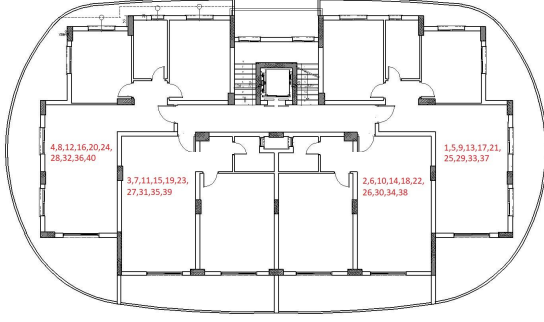

Penthouse Kat Planı

1. Kat							Köşe	Deniz M.	Dağ M.	Havuz/Peysaj	Kuzey	Güney	Doğu	Batı
No:	MODEL	Brüt Alan	Balkon	Fiyat	Durum	Not								
1	2+1	125	40		SOLD				X	X	X			X
2	1+1	86	16	£ 151,000	RES.24.03.B.F				X		X		X	
3	1+1	86	16		SOLD				X		X		X	
4	2+1	125	40		SOLD				X	X		X	X	
2. Kat							Köşe	Deniz M.	Dağ M.	Havuz/Peysaj	Kuzey	Güney	Doğu	Batı
No:	MODEL	Brüt Alan	Balkon	Fiyat	Durum	Not								
5	2+1	125	40		SOLD				X	X	X			X
6	1+1	86	16	£ 153,500	RES.24.03.B.F				X		X		X	
7	1+1	86	16	£ 153,500	SOLD				X		X		X	
8	2+1	125	40		SOLD				X	X		X	X	
3. Kat							Köşe	Deniz M.	Dağ M.	Havuz/Peysaj	Kuzey	Güney	Doğu	Batı
No:	MODEL	Brüt Alan	Balkon	Fiyat	Durum	Not								
9	2+1	125	40		SOLD				X	X	X			X
10	1+1	86	16	£ 156,000	SATILMASIN	REŞAT			X		X		X	
11	1+1	86	16		SOLD				X		X		X	
12	2+1	125	40		SOLD				X	X		X	X	
4. Kat							Köşe	Deniz M.	Dağ M.	Havuz/Peysaj	Kuzey	Güney	Doğu	Batı
No:	MODEL	Brüt Alan	Balkon	Fiyat	Durum	Not								
13	2+1	125	40		SOLD				X	X	X			X
14	1+1	86	16	£ 158,500					X		X		X	
15	1+1	86	16	£ 158,500					X		X		X	
16	2+1	125	40		SOLD				X	X		X	X	
5. Kat							Köşe	Deniz M.	Dağ M.	Havuz/Peysaj	Kuzey	Güney	Doğu	Batı
No:	MODEL	Brüt Alan	Balkon	Fiyat	Durum	Not								
17	2+1	125	40		SOLD			X	X	X	X			X
18	1+1	86	16	£ 161,000	SOLD			X	X		X		X	
19	1+1	86	16		SOLD			X	X		X		X	
20	2+1	125	40		SOLD			X	X	X		X	X	
6. Kat							Köşe	Deniz M.	Dağ M.	Havuz/Peysaj	Kuzey	Güney	Doğu	Batı
No:	MODEL	Brüt Alan	Balkon	Fiyat	Durum	Not								
21	2+1	125	40	£ 202,500	DEPOSİT			X	X	X	X			X