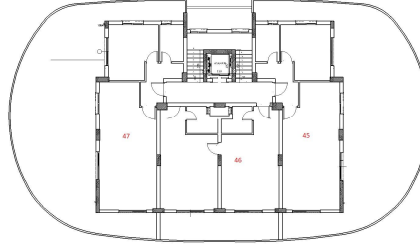

Tip Kat Planı

Penthouse Kat Planı

Z. Kat																
No:	MODEL	Brüt Alan	Balkon	Fiyat	Durum	Not	Deniz M.	Dağ M.	Havuz/Peysaj M.	Kuzey	Güney	Doğu	Batı			
1	2+1	125	40		SOLD		X		X		X	X	X			
2	1+1	86	16		SOLD							X				
3	1+1	86	16		SOLD							X				
4	2+1	125	40		SOLD			X	X			X				
1. Kat							Köşe	Deniz M.	Dağ M.	Havuz/Peysaj M.	Kuzey	Güney	Doğu	Batı		
No:	MODEL	Brüt Alan	Balkon	Fiyat	Durum	Not										
5	2+1	125	40		SOLD		X		X		X	X	X			
6	1+1	86	16		SOLD							X				
7	1+1	86	16		SOLD							X				
8	2+1	125	40		SOLD				X	X		X				
2. Kat							Köşe	Deniz M.	Dağ M.	Havuz/Peysaj M.	Kuzey	Güney	Doğu	Batı		
No:	MODEL	Brüt Alan	Balkon	Fiyat	Durum	Not										
9	2+1	125	40		SOLD		X		X		X	X	X			
10	1+1	86	16		SOLD							X				
11	1+1	86	16	£ 165,500	DEPOSIT							X				
12	2+1	125	40		SOLD				X	X		X				
3. Kat							Köşe	Deniz M.	Dağ M.	Havuz/Peysaj M.	Kuzey	Güney	Doğu	Batı		
No:	MODEL	Brüt Alan	Balkon	Fiyat	Durum	Not										
13	2+1	125	40	£ 203,000			X		X		X	X	X			
14	1+1	86	16		SOLD							X				
15	1+1	86	16		SOLD							X				
16	2+1	125	40		SOLD				X	X		X				
4. Kat							Köşe	Deniz M.	Dağ M.	Havuz/Peysaj M.	Kuzey	Güney	Doğu	Batı		
No:	MODEL	Brüt Alan	Balkon	Fiyat	Durum	Not										
17	2+1	125	40		SOLD		X		X		X	X	X			
18	1+1	86	16		SOLD							X				
19	1+1	86	16		SOLD							X				
20	2+1	125	40		SOLD				X	X		X				
5. Kat							Köşe	Deniz M.	Dağ M.	Havuz/Peysaj M.	Kuzey	Güney	Doğu	Batı		
No:	MODEL	Brüt Alan	Balkon	Fiyat	Durum	Not										
21	2+1	125	40		SOLD		X		X		X	X	X			
22	1+1	86	16		SOLD							X				
23	1+1	86	16		SOLD							X				
24	2+1	125	40		SOLD				X	X		X				
6. Kat							Köşe	Deniz M.	Dağ M.	Havuz/Peysaj M.	Kuzey	Güney	Doğu	Batı		
No:	MODEL	Brüt Alan	Balkon	Fiyat	Durum	Not										
25	2+1	125	40		SOLD		X		X		X	X	X			
26	1+1	86	16		SOLD							X				
27	1+1	86	16		SOLD							X				
28	2+1	125	40		SOLD				X	X		X				
7. Kat							Köşe	Deniz M.	Dağ M.	Havuz/Peysaj M.	Kuzey	Güney	Doğu	Batı		
No:	MODEL	Brüt Alan	Balkon	Fiyat	Durum	Not