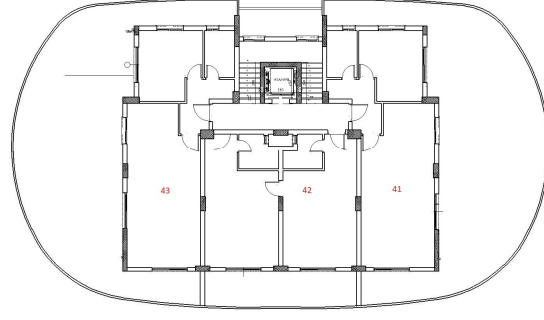

1. Kat Planı

Penthouse Kat Planı

1. Kat							Köşe	Deniz M.	Dağ M.	Havuz/Peysaj	Kuzey	Güney	Doğu	Batı
No:	MODEL	Brüt Alan	Balkon	Fiyat	Durum	Not								
1	2+1	125	40		SOLD				X	X	X			X
2	1+1	86	16	£ 151,000	deposit				X		X		X	
3	1+1	86	16	£ 151,000	deposit				X		X		X	
4	2+1	125	40		SOLD				X	X		X	X	
2. Kat							Köşe	Deniz M.	Dağ M.	Havuz/Peysaj	Kuzey	Güney	Doğu	Batı
No:	MODEL	Brüt Alan	Balkon	Fiyat	Durum	Not								
5	2+1	125	40		SOLD				X	X	X			X
6	1+1	86	16	£ 155,000	deposite				X		X		X	
7	1+1	86	16	£ 155,000	S.R-A.T	RIGHT MOVE			X		X		X	
8	2+1	125	40		SOLD				X	X		X	X	
3. Kat							Köşe	Deniz M.	Dağ M.	Havuz/Peysaj	Kuzey	Güney	Doğu	Batı
No:	MODEL	Brüt Alan	Balkon	Fiyat	Durum	Not								
9	2+1	125	40	£ 195,000	res. 09.08. R. Ez.				X	X	X			X
10	1+1	86	16	£ 156,000	res 07.08.R.Ez.				X		X		X	
11	1+1	86	16	£ 156,000	res 07.08.R.Ez.				X		X		X	
12	2+1	125	40	£ 195,000	SOLD				X	X		X	X	
4. Kat							Köşe	Deniz M.	Dağ M.	Havuz/Peysaj	Kuzey	Güney	Doğu	Batı
No:	MODEL	Brüt Alan	Balkon	Fiyat	Durum	Not								
13	2+1	125	40		SOLD				X	X	X			X
14	1+1	86	16		SOLD				X		X		X	
15	1+1	86	16	£ 158,500	res 27.11 Z.D				X		X		X	
16	2+1	125	40		res 07.08 D.G.				X	X		X	X	
5. Kat							Köşe	Deniz M.	Dağ M.	Havuz/Peysaj	Kuzey	Güney	Doğu	Batı
No:	MODEL	Brüt Alan	Balkon	Fiyat	Durum	Not								
17	2+1	125	40	£ 200,000	DEPOİT			X	X	X	X			X
18	1+1	86	16		SOLD			X	X		X		X	
19	1+1	86	16		SOLD			X	X		X		X	
20	2+1	125	40		SOLD			X	X	X		X	X	
6. Kat							Köşe	Deniz M.	Dağ M.	Havuz/Peysaj	Kuzey	Güney	Doğu	Batı
No:	MODEL	Brüt Alan	Balkon	Fiyat	Durum	Not								
21	2+1	125	40		SOLD			X	X	X	X			X
22	1+1	86	16	£ 154,000	DEPOİT			X	X		X		X	
23	1+1	86	16		SOLD			X	X		X		X	