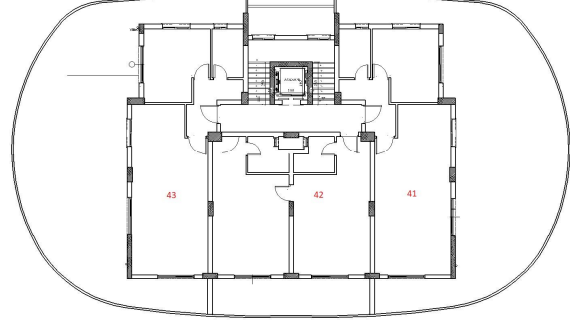

Tip Kat Planı

Penthouse Kat Planı

1. Kat							Köşe	Deniz M.	Dağ M.	Havuz/Peysaj N	Kuzey	Güney	Doğu	Batı
No:	MODEL	Brüt Alan	Balkon	Fiyat	Durum	Not								
1	2+1	125	40		SOLD		X		X	X	X			X
2	1+1	86	16		SOLD			X		X			X	
3	1+1	86	16		SOLD			X		X			X	
4	2+1	125	40		SOLD			X	X		X		X	
2. Kat							Köşe	Deniz M.	Dağ M.	Havuz/Peysaj N	Kuzey	Güney	Doğu	Batı
No:	MODEL	Brüt Alan	Balkon	Fiyat	Durum	Not								
5	2+1	125	40		SOLD				X	X	X			X
6	1+1	86	16		SOLD			X		X			X	
7	1+1	86	16	£ 153,500	deposit			X		X			X	
8	2+1	125	40		SOLD			X	X		X		X	
3. Kat							Köşe	Deniz M.	Dağ M.	Havuz/Peysaj N	Kuzey	Güney	Doğu	Batı
No:	MODEL	Brüt Alan	Balkon	Fiyat	Durum	Not								
9	2+1	125	40		SOLD		X		X	X	X			X
10	1+1	86	16		SOLD			X		X			X	
11	1+1	86	16		SOLD			X		X			X	
12	2+1	125	40	£ 195,000	deposit			X	X		X		X	
4. Kat							Köşe	Deniz M.	Dağ M.	Havuz/Peysaj N	Kuzey	Güney	Doğu	Batı
No:	MODEL	Brüt Alan	Balkon	Fiyat	Durum	Not								
13	2+1	125	40		SOLD		X		X	X	X			X
14	1+1	86	16		SOLD			X		X			X	
15	1+1	86	16	£ 158,500	RES 10.08 R.E			X		X			X	
16	2+1	125	40		SOLD			X	X		X		X	
5. Kat							Köşe	Deniz M.	Dağ M.	Havuz/Peysaj N	Kuzey	Güney	Doğu	Batı