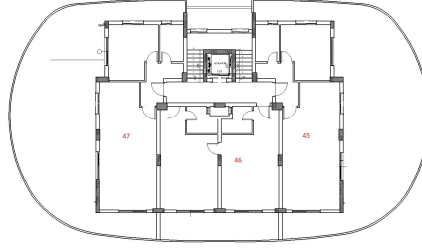

Tip Kat Planı

Penthouse Kat Planı

Z. Kat																
No:	MODEL	Brüt Alan	Balkon	Fiyat	Durum	Not	Deniz M.	Dağ M.	Havuz/Peysaj M.	Kuzey	Güney	Doğu	Batı			
1	2+1	125	40		SOLD		X		X		X	X	X			
2	1+1	86	16		SOLD							X				
3	1+1	86	16		SOLD							X				
4	2+1	125	40		SOLD			X	X			X				
1. Kat							Köşe	Deniz M.	Dağ M.	Havuz/Peysaj M.	Kuzey	Güney	Doğu	Batı		
No:	MODEL	Brüt Alan	Balkon	Fiyat	Durum	Not										
5	2+1	125	40		SOLD		X		X		X	X	X			
6	1+1	86	16		SOLD							X				
7	1+1	86	16		SOLD							X				
8	2+1	125	40		SOLD				X	X		X				
2. Kat							Köşe	Deniz M.	Dağ M.	Havuz/Peysaj M.	Kuzey	Güney	Doğu	Batı		
No:	MODEL	Brüt Alan	Balkon	Fiyat	Durum	Not										
9	2+1	125	40		SOLD		X		X		X	X	X			
10	1+1	86	16		SOLD							X				
11	1+1	86	16		SOLD							X				
12	2+1	125	40		SOLD				X	X		X				
3. Kat							Köşe	Deniz M.	Dağ M.	Havuz/Peysaj M.	Kuzey	Güney	Doğu	Batı		
No:	MODEL	Brüt Alan	Balkon	Fiyat	Durum	Not										
13	2+1	125	40		SOLD		X		X		X	X	X			
14	1+1	86	16		SOLD							X				
15	1+1	86	16		SOLD							X				
16	2+1	125	40		SOLD				X	X		X				
4. Kat							Köşe	Deniz M.	Dağ M.	Havuz/Peysaj M.	Kuzey	Güney	Doğu	Batı		
No:	MODEL	Brüt Alan	Balkon	Fiyat	Durum	Not										
17	2+1	125	40		SOLD		X		X		X	X	X			
18	1+1	86	16		SOLD							X				
19	1+1	86	16		SOLD							X				
20	2+1	125	40		SOLD				X	X		X				
5. Kat							Köşe	Deniz M.	Dağ M.	Havuz/Peysaj M.	Kuzey	Güney	Doğu	Batı		
No:	MODEL	Brüt Alan	Balkon	Fiyat	Durum	Not										
21	2+1	125	40		SOLD		X		X		X	X	X			
22	1+1	86	16		SOLD							X				
23	1+1	86	16		SOLD							X				
24	2+1	125	40		SOLD				X	X		X				
6. Kat							Köşe	Deniz M.	Dağ M.	Havuz/Peysaj M.	Kuzey	Güney	Doğu	Batı		
No:	MODEL	Brüt Alan	Balkon	Fiyat	Durum	Not										
25	2+1	125	40		SOLD		X		X		X	X	X			
26	1+1	86	16		SOLD							X				
27	1+1	86	16		SOLD							X				
28	2+1	125	40		SOLD				X	X		X				
7. Kat							Köşe	Deniz M.	Dağ M.	Havuz/Peysaj M.	Kuzey	Güney	Doğu	Batı		
No:	MODEL	Brüt Alan	Balkon	Fiyat	Durum	Not