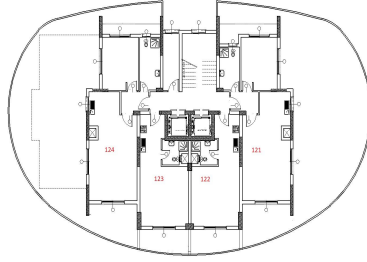

Tip Kat Planı

Z. Kat						Köşe	Deniz M.	Dağ M.	Havuz/Peysaj P	Kuzey	Güney	Doğu	Batı
No:	MODEL	Brüt Alan	Balkon	Fiyat	Durum								
1	Studio (C)	36	5		SOLD				X			X	
2	1+1	103	40	£ 164,000	Deposit				X		X	X	X
3	Studio (B)	45	8		SOLD						X		X
4	Studio (A)	45	8		SOLD						X		X
5	Studio (A)	45	8		SOLD						X		X
6	Studio (B)	45	8		SOLD						X		X
7	1+1	103	40		SOLD				X	X		X	X
8	Studio (C)	36	5		SOLD				X			X	
1. Kat						Köşe	Deniz M.	Dağ M.	Havuz/Peysaj P	Kuzey	Güney	Doğu	Batı
No:	MODEL	Brüt Alan	Balkon	Fiyat	Durum								
9	Studio (C)	36	5		SOLD				X			X	
10	1+1	103	40		SOLD				X		X	X	X
11	Studio (B)	45	8		SOLD						X		X
12	Studio (A)	45	8		SOLD						X		X
13	Studio (A)	45	8		SOLD						X		X
14	Studio (B)	45	8		SOLD						X		X
15	1+1	103	40		SOLD				X	X		X	X
16	Studio (C)	36	5		SOLD				X			X	
2. Kat						Köşe	Deniz M.	Dağ M.	Havuz/Peysaj P	Kuzey	Güney	Doğu	Batı
No:	MODEL	Brüt Alan	Balkon	Fiyat	Durum								
17	Studio (C)	36	5		SOLD				X			X	
18	1+1	103	40		SOLD				X		X	X	X
19	Studio (B)	45	8		SOLD						X		X
20	Studio (A)	45	8		SOLD						X		X
21	Studio (A)	45	8		SOLD						X		X
22	Studio (B)	45	8		SOLD						X		X
23	1+1	103	40		SOLD				X	X		X	X
24	Studio (C)	36	5		SOLD				X			X	
3. Kat						Köşe	Deniz M.	Dağ M.	Havuz/Peysaj P	Kuzey	Güney	Doğu	Batı
No:	MODEL	Brüt Alan	Balkon	Fiyat	Durum								
25	Studio (C)	36	5		SOLD				X			X	
26	1+1	103	40	£ 171,500	DEPOSIT				X		X	X	X
27	Studio (B)	45	8		SOLD						X		X
28	Studio (A)	45	8		SOLD						X		X
29	Studio (A)	45	8		SOLD						X		X
30	Studio (B)	45	8		SOLD						X		X
31	1+1	103	40		SOLD				X	X		X	X
32	Studio (C)	36	5		SOLD				X			X	
4. Kat						Köşe	Deniz M.	Dağ M.	Havuz/Peysaj P	Kuzey	Güney	Doğu	Batı
No:	MODEL	Brüt Alan	Balkon	Fiyat	Durum								
33	Studio (C)	36	5		SOLD				X			X	
34	1+1	103	40	£ 174,000	Deposit				X		X	X	X
35	Studio (B)	45	8		SOLD						X		X
36	Studio (A)	45	8		SOLD						X		X
37	Studio (A)	45	8		SOLD						X		X