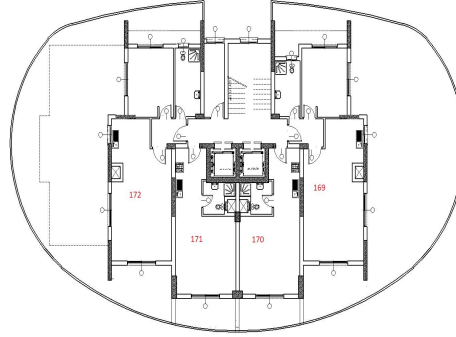

Z. Kat							Köşe	Deniz M.	Dağ M.	Havuz/Peysaj	Kuzey	Güney	Doğu	Batı
No:	MODEL	Brüt Alan	Balkon	Fiyat	Durum	Not								
1	Studio (C)	36	5		SOLD				X	X	X			
2	1+1	103	40		SOLD		X		X	X	X	X		X
3	Studio (B)	45	8		SOLD							X	X	
4	Studio (A)	45	8		SOLD							X	X	
5	Studio (A)	45	8		SOLD							X	X	
6	Studio (B)	45	8		SOLD							X	X	
7	1+1	103	40		SOLD		X		X	X	X	X	X	
8	Studio (C)	36	5	£ 96,500	DEPOZİT				X	X	X			
1. Kat							Köşe	Deniz M.	Dağ M.	Havuz/Peysaj	Kuzey	Güney		Batı
No:	MODEL	Brüt Alan	Balkon	Fiyat	Durum	Not								
9	Studio (C)	36	5		SOLD				X	X	X			
10	1+1	103	40		SOLD		X		X	X	X	X		X
11	Studio (B)	45	8		SOLD							X	X	
12	Studio (A)	45	8		SOLD							X	X	
13	Studio (A)	45	8		SOLD							X	X	
14	Studio (B)	45	8		SOLD							X	X	
15	1+1	103	40		SOLD		X		X	X	X	X	X	
16	Studio (C)	36	5		SOLD				X	X	X			
2. Kat							Köşe	Deniz M.	Dağ M.	Havuz/Peysaj	Kuzey	Güney	Doğu	Batı
No:	MODEL	Brüt Alan	Balkon	Fiyat	Durum	Not								
17	Studio (C)	36	5		SOLD				X	X	X			
18	1+1	103	40		SOLD		X		X	X	X	X		X
19	Studio (B)	45	8		SOLD							X	X	
20	Studio (A)	45	8		SOLD							X	X	
21	Studio (A)	45	8	£ 110,000	deposit							X	X	
22	Studio (B)	45	8		SOLD							X	X	
23	1+1	103	40		SOLD		X		X	X	X	X	X	
24	Studio (C)	36	5		SOLD				X	X	X			
3. Kat							Köşe	Deniz M.	Dağ M.	Havuz/Peysaj	Kuzey	Güney	Doğu	Batı
No:	MODEL	Brüt Alan	Balkon	Fiyat	Durum	Not								
25	Studio (C)	36	5		SOLD				X	X	X			
26	1+1	103	40		SOLD		X		X	X	X	X		X