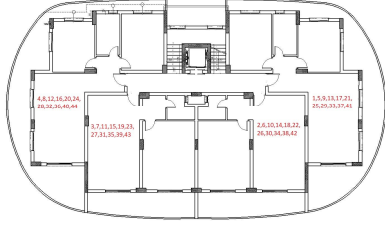

Tip Kat Planı

Penthouse Kat Planı

Z. Kat																
No:	MODEL	Brüt Alan	Balkon	Fiyat	Durum	Not	Deniz M.	Dağ M.	Havuz/Peysaj M.	Kuzey	Güney	Doğu	Batı			
1	2+1	125	40		SOLD		X		X		X	X	X			
2	1+1	86	16		SOLD							X				
3	1+1	86	16		SOLD							X				
4	2+1	125	40		SOLD			X	X			X				
1. Kat							Köşe	Deniz M.	Dağ M.	Havuz/Peysaj M.	Kuzey	Güney	Doğu	Batı		
No:	MODEL	Brüt Alan	Balkon	Fiyat	Durum	Not										
5	2+1	125	40		SOLD		X		X		X	X	X			
6	1+1	86	16		SOLD							X				
7	1+1	86	16		SOLD							X				
8	2+1	125	40		SOLD				X	X		X				
2. Kat							Köşe	Deniz M.	Dağ M.	Havuz/Peysaj M.	Kuzey	Güney	Doğu	Batı		
No:	MODEL	Brüt Alan	Balkon	Fiyat	Durum	Not										
9	2+1	125	40		SOLD		X		X		X	X	X			
10	1+1	86	16		SOLD							X				
11	1+1	86	16		SOLD							X				
12	2+1	125	40		SOLD				X	X		X				
3. Kat							Köşe	Deniz M.	Dağ M.	Havuz/Peysaj M.	Kuzey	Güney	Doğu	Batı		
No:	MODEL	Brüt Alan	Balkon	Fiyat	Durum	Not										
13	2+1	125	40		SOLD		X		X		X	X	X			
14	1+1	86	16		SOLD							X				
15	1+1	86	16		SOLD							X				
16	2+1	125	40		SOLD				X	X		X				
4. Kat							Köşe	Deniz M.	Dağ M.	Havuz/Peysaj M.	Kuzey	Güney	Doğu	Batı		
No:	MODEL	Brüt Alan	Balkon	Fiyat	Durum	Not										
17	2+1	125	40		SOLD		X		X		X	X	X			
18	1+1	86	16		SOLD							X				
19	1+1	86	16		SOLD							X				
20	2+1	125	40		SOLD				X	X		X				
5. Kat							Köşe	Deniz M.	Dağ M.	Havuz/Peysaj M.	Kuzey	Güney	Doğu	Batı		
No:	MODEL	Brüt Alan	Balkon	Fiyat	Durum	Not										
21	2+1	125	40		SOLD		X		X		X	X	X			
22	1+1	86	16		SOLD							X				
23	1+1	86	16		SOLD							X				
24	2+1	125	40		SOLD				X	X		X				
6. Kat							Köşe	Deniz M.	Dağ M.	Havuz/Peysaj M.	Kuzey	Güney	Doğu	Batı		
No:	MODEL	Brüt Alan	Balkon	Fiyat	Durum	Not										
25	2+1	125	40		SOLD		X		X		X	X	X			
26	1+1	86	16		SOLD							X				
27	1+1	86	16		SOLD							X				
28	2+1	125	40		SOLD				X	X		X				
7. Kat							Köşe	Deniz M.	Dağ M.	Havuz/Peysaj M.	Kuzey	Güney	Doğu	Batı		
No:	MODEL	Brüt Alan	Balkon	Fiyat	Durum	Not