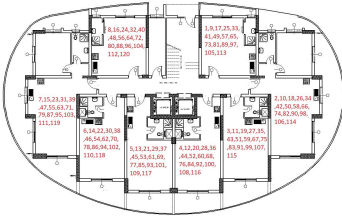

Tip Kat Planı

Z. Kat						Köşe	Deniz M.	Dağ M.	Havuz/Peysaj P	Kuzey	Güney	Doğu	Batı
No:	MODEL	Brüt Alan	Balkon	Fiyat	Durum								
1	Studio (C)	36	5		SOLD				X			X	
2	1+1	103	40	£ 164,000	Deposit				X		X	X	X
3	Studio (B)	45	8		SOLD						X		X
4	Studio (A)	45	8		SOLD						X		X
5	Studio (A)	45	8		SOLD						X		X
6	Studio (B)	45	8		SOLD						X		X
7	1+1	103	40		SOLD				X	X		X	X
8	Studio (C)	36	5		SOLD				X			X	
1. Kat						Köşe	Deniz M.	Dağ M.	Havuz/Peysaj P	Kuzey	Güney	Doğu	Batı
No:	MODEL	Brüt Alan	Balkon	Fiyat	Durum								
9	Studio (C)	36	5		SOLD				X			X	
10	1+1	103	40		SOLD				X		X	X	X
11	Studio (B)	45	8		SOLD						X		X
12	Studio (A)	45	8		SOLD						X		X
13	Studio (A)	45	8		SOLD						X		X
14	Studio (B)	45	8		SOLD						X		X
15	1+1	103	40		SOLD				X	X		X	X
16	Studio (C)	36	5		SOLD				X			X	
2. Kat						Köşe	Deniz M.	Dağ M.	Havuz/Peysaj P	Kuzey	Güney	Doğu	Batı
No:	MODEL	Brüt Alan	Balkon	Fiyat	Durum								
17	Studio (C)	36	5		SOLD				X			X	
18	1+1	103	40		SOLD				X		X	X	X
19	Studio (B)	45	8		SOLD						X		X
20	Studio (A)	45	8		SOLD						X		X
21	Studio (A)	45	8		SOLD						X		X
22	Studio (B)	45	8		SOLD						X		X
23	1+1	103	40		SOLD				X	X		X	X
24	Studio (C)	36	5		SOLD				X			X	
3. Kat						Köşe	Deniz M.	Dağ M.	Havuz/Peysaj P	Kuzey	Güney	Doğu	Batı
No:	MODEL	Brüt Alan	Balkon	Fiyat	Durum								
25	Studio (C)	36	5		SOLD				X			X	
26	1+1	103	40	£ 171,500	DEPOSIT				X		X	X	X
27	Studio (B)	45	8		SOLD						X		X
28	Studio (A)	45	8		SOLD						X		X
29	Studio (A)	45	8		SOLD						X		X
30	Studio (B)	45	8		SOLD						X		X
31	1+1	103	40		SOLD				X	X		X	X
32	Studio (C)	36	5		SOLD				X			X	
4. Kat						Köşe	Deniz M.	Dağ M.	Havuz/Peysaj P	Kuzey	Güney	Doğu	Batı
No:	MODEL	Brüt Alan	Balkon	Fiyat	Durum								
33	Studio (C)	36	5		SOLD				X			X	
34	1+1	103	40	£ 174,000	Deposit				X		X	X	X
35	Studio (B)	45	8		SOLD						X		X
36	Studio (A)	45	8		SOLD						X		X
37	Studio (A)	45	8		SOLD						X		X