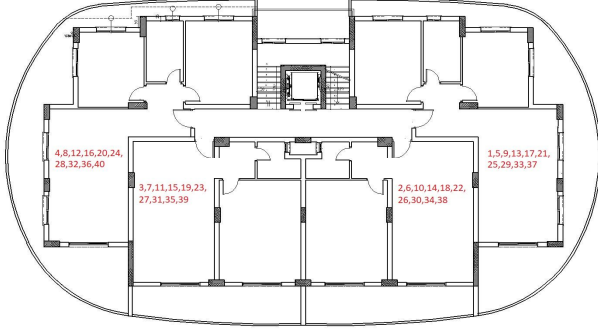

Tip Kat Planı

Penthouse Kat Planı

1. Kat							Köşe	Deniz M.	Dağ M.	Havuz/Peysaj N	Kuzey	Güney	Doğu	Batı
No:	MODEL	Brüt Alan	Balkon	Fiyat	Durum	Not								
1	2+1	125	40		SOLD		X		X	X	X			X
2	1+1	86	16		SOLD			X		X			X	
3	1+1	86	16		SOLD			X		X			X	
4	2+1	125	40		SOLD			X	X		X		X	
2. Kat							Köşe	Deniz M.	Dağ M.	Havuz/Peysaj N	Kuzey	Güney	Doğu	Batı
No:	MODEL	Brüt Alan	Balkon	Fiyat	Durum	Not								
5	2+1	125	40		SOLD				X	X	X			X
6	1+1	86	16		SOLD			X		X			X	
7	1+1	86	16	£ 153,500	deposit			X		X			X	
8	2+1	125	40		SOLD			X	X		X		X	
3. Kat							Köşe	Deniz M.	Dağ M.	Havuz/Peysaj N	Kuzey	Güney	Doğu	Batı
No:	MODEL	Brüt Alan	Balkon	Fiyat	Durum	Not								
9	2+1	125	40		SOLD		X		X	X	X			X
10	1+1	86	16		SOLD			X		X			X	
11	1+1	86	16		SOLD			X		X			X	
12	2+1	125	40	£ 195,000	deposit			X	X		X		X	
4. Kat							Köşe	Deniz M.	Dağ M.	Havuz/Peysaj N	Kuzey	Güney	Doğu	Batı
No:	MODEL	Brüt Alan	Balkon	Fiyat	Durum	Not								
13	2+1	125	40		SOLD		X		X	X	X			X
14	1+1	86	16		SOLD			X		X			X	
15	1+1	86	16	£ 158,500	RES 10.08 R.E			X		X			X	
16	2+1	125	40		SOLD			X	X		X		X	
5. Kat							Köşe	Deniz M.	Dağ M.	Havuz/Peysaj N	Kuzey	Güney	Doğu	Batı