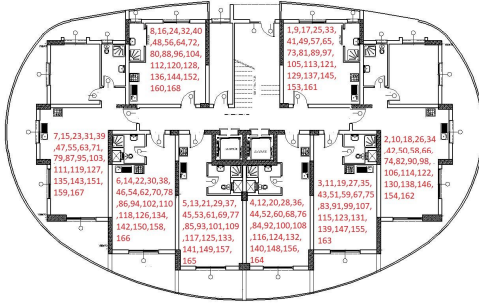

Z. Kat							Köşe	Deniz M.	Dağ M.	Havuz/Peysaj	Kuzey	Güney	Doğu	Batı
No:	MODEL	Brüt Alan	Balkon	Fiyat	Durum	Not								
1	Studio (C)	36	5		SOLD				X	X	X			
2	1+1	103	40		SOLD		X		X	X	X	X		X
3	Studio (B)	45	8		SOLD							X	X	
4	Studio (A)	45	8		SOLD							X	X	
5	Studio (A)	45	8		SOLD							X	X	
6	Studio (B)	45	8		SOLD							X	X	
7	1+1	103	40		SOLD		X		X	X	X	X	X	
8	Studio (C)	36	5	£ 96,500	DEPOZİT				X	X	X			
1. Kat							Köşe	Deniz M.	Dağ M.	Havuz/Peysaj	Kuzey	Güney		Batı
No:	MODEL	Brüt Alan	Balkon	Fiyat	Durum	Not								
9	Studio (C)	36	5		SOLD				X	X	X			
10	1+1	103	40		SOLD		X		X	X	X	X		X
11	Studio (B)	45	8		SOLD							X	X	
12	Studio (A)	45	8		SOLD							X	X	
13	Studio (A)	45	8		SOLD							X	X	
14	Studio (B)	45	8		SOLD							X	X	
15	1+1	103	40		SOLD		X		X	X	X	X	X	
16	Studio (C)	36	5		SOLD				X	X	X			
2. Kat							Köşe	Deniz M.	Dağ M.	Havuz/Peysaj	Kuzey	Güney	Doğu	Batı
No:	MODEL	Brüt Alan	Balkon	Fiyat	Durum	Not								
17	Studio (C)	36	5		SOLD				X	X	X			
18	1+1	103	40		SOLD		X		X	X	X	X		X
19	Studio (B)	45	8		SOLD							X	X	
20	Studio (A)	45	8		SOLD							X	X	
21	Studio (A)	45	8	£ 110,000	deposit							X	X	
22	Studio (B)	45	8		SOLD							X	X	
23	1+1	103	40		SOLD		X		X	X	X	X	X	
24	Studio (C)	36	5		SOLD				X	X	X			
3. Kat							Köşe	Deniz M.	Dağ M.	Havuz/Peysaj	Kuzey	Güney	Doğu	Batı
No:	MODEL	Brüt Alan	Balkon	Fiyat	Durum	Not								
25	Studio (C)	36	5		SOLD				X	X	X			
26	1+1	103	40		SOLD		X		X	X	X	X		X