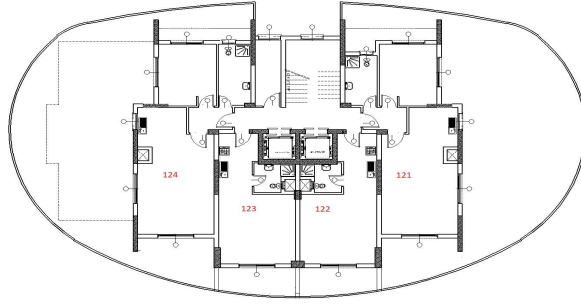

PENTHOUSE KAT PLAN

Z. Kat						Köşe	Deniz M.	Dağ M.	Havuz/Peys	Kuzey	Güney	Doğu	Batı
No:	MODEL	Brüt Alan	Balkon	Fiyat	Not								
1	Studio (C)	36	5	£90,000	DEPOZİT			X		X			X
2	1+1	103	40	£170,000	RES.1.8.R.ET			X			X	X	
3	Studio (B)	45	8	£99,000	DEPOZİT						X	X	
4	Studio (A)	45	8	£99,000	SOLD						X	X	
5	Studio (A)	45	8	£99,000	SOLD						X	X	
6	Studio (B)	45	8	£99,000	deposit						X	X	
7	1+1	103	40	£170,000	RES.07.07.R.E	X		X			X		X
8	Studio (C)	36	5	£90,000	RES.07.08.R.EZ			X		X			X
1. Kat						Köşe	Deniz M.	Dağ M.	Havuz/Peys	Kuzey	Güney	Doğu	Batı
No:	MODEL	Brüt Alan	Balkon	Fiyat	Not								
9	Studio (C)	36	5	£92,500	SOLD			X		X			X
10	1+1	103	40	£172,500	deposit			X			X	X	
11	Studio (B)	45	8	£101,500	DEPOZİT						X	X	
12	Studio (A)	45	8	£101,500	DEPOZİT						X	X	
13	Studio (A)	45	8	£101,500	SOLD						X	X	
14	Studio (B)	45	8	£101,500	deposite						X	X	
15	1+1	103	40	£172,500		X		X			X		X
16	Studio (C)	36	5		SOLD			X		X			X
2. Kat						Köşe	Deniz M.	Dağ M.	Havuz/Peys	Kuzey	Güney	Doğu	Batı
No:	MODEL	Brüt Alan	Balkon	Fiyat	Not								
17	Studio (C)	36	5	£95,000	deposit			X		X			X
18	1+1	103	40	£175,000	deposit			X			X	X	
19	Studio (B)	45	8	£104,000	deposit						X	X	
20	Studio (A)	45	8	£104,000	deposit						X	X	
21	Studio (A)	45	8	£104,000	deposit						X	X	
22	Studio (B)	45	8	£104,000	deposit						X	X	
23	1+1	103	40	£175,000	RES.06.06.S.K.	X		X			X		X
24	Studio (C)	36	5	£95,000	SOLD			X		X			X
3. Kat						Köşe	Deniz M.	Dağ M.	Havuz/Peys	Kuzey	Güney	Doğu	Batı
No:	MODEL	Brüt Alan	Balkon	Fiyat	Not								
25	Studio (C)	36	5	£97,500	depozit			X		X			X
26	1+1	103	40	£177,500	RES.06.07.S.K.			X			X	X