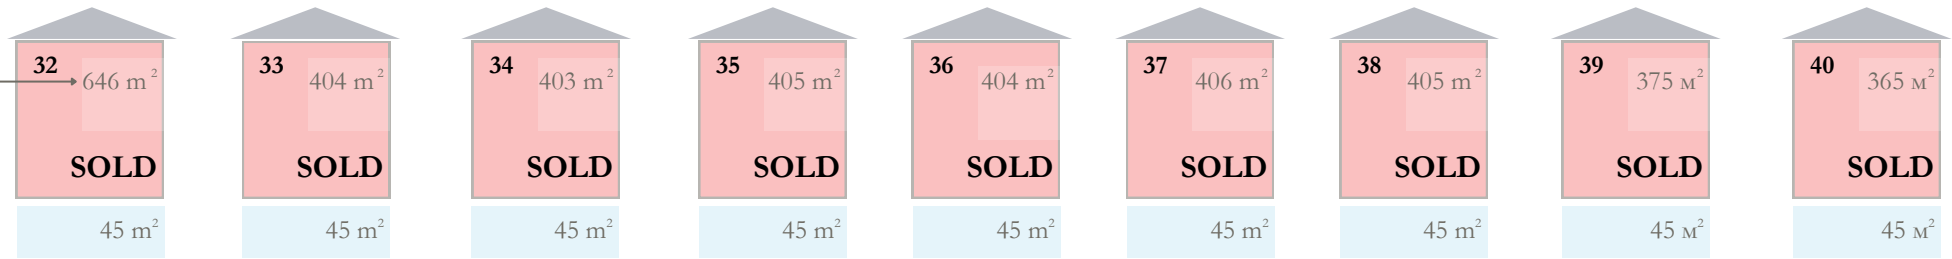

GENERAL PLAN

VILLAS - 338m²

*на схеме - площадь участка / plot area

€ Стоимость в евро
Prices in euro

*Прайс действителен с 31.10.2024/ The price is valid from 31.10.2024

SEA ↓