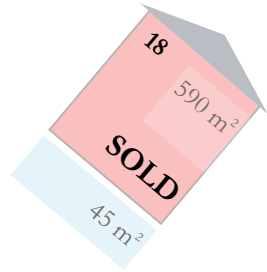

GENERAL PLAN

VILLAS - 338m²

*на схеме - площадь участка / plot area

€ Стоимость в евро
Prices in euro

*Прайс действителен с 31.10.2024/ The price is valid from 31.10.2024

SEA ↓