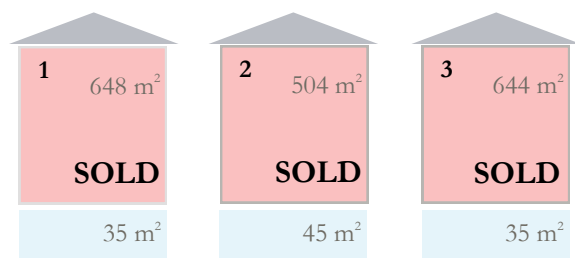

GENERAL PLAN

VILLAS - 338m²

*на схеме - площадь участка / plot area

€ Стоимость в евро
Prices in euro

*Прайс действителен с 31.10.2024/ The price is valid from 31.10.2024

SEA ↓