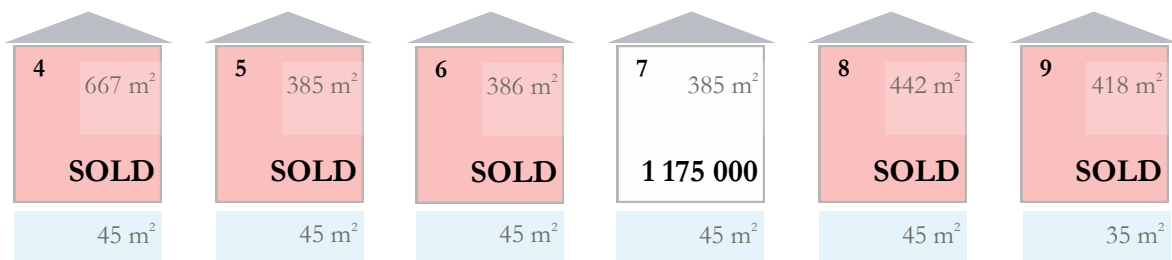

GENERAL PLAN

VILLAS - 338m²

*на схеме - площадь участка / plot area

€ Стоимость в евро
Prices in euro

*Прайс действителен с 31.10.2024/ The price is valid from 31.10.2024

SEA ↓