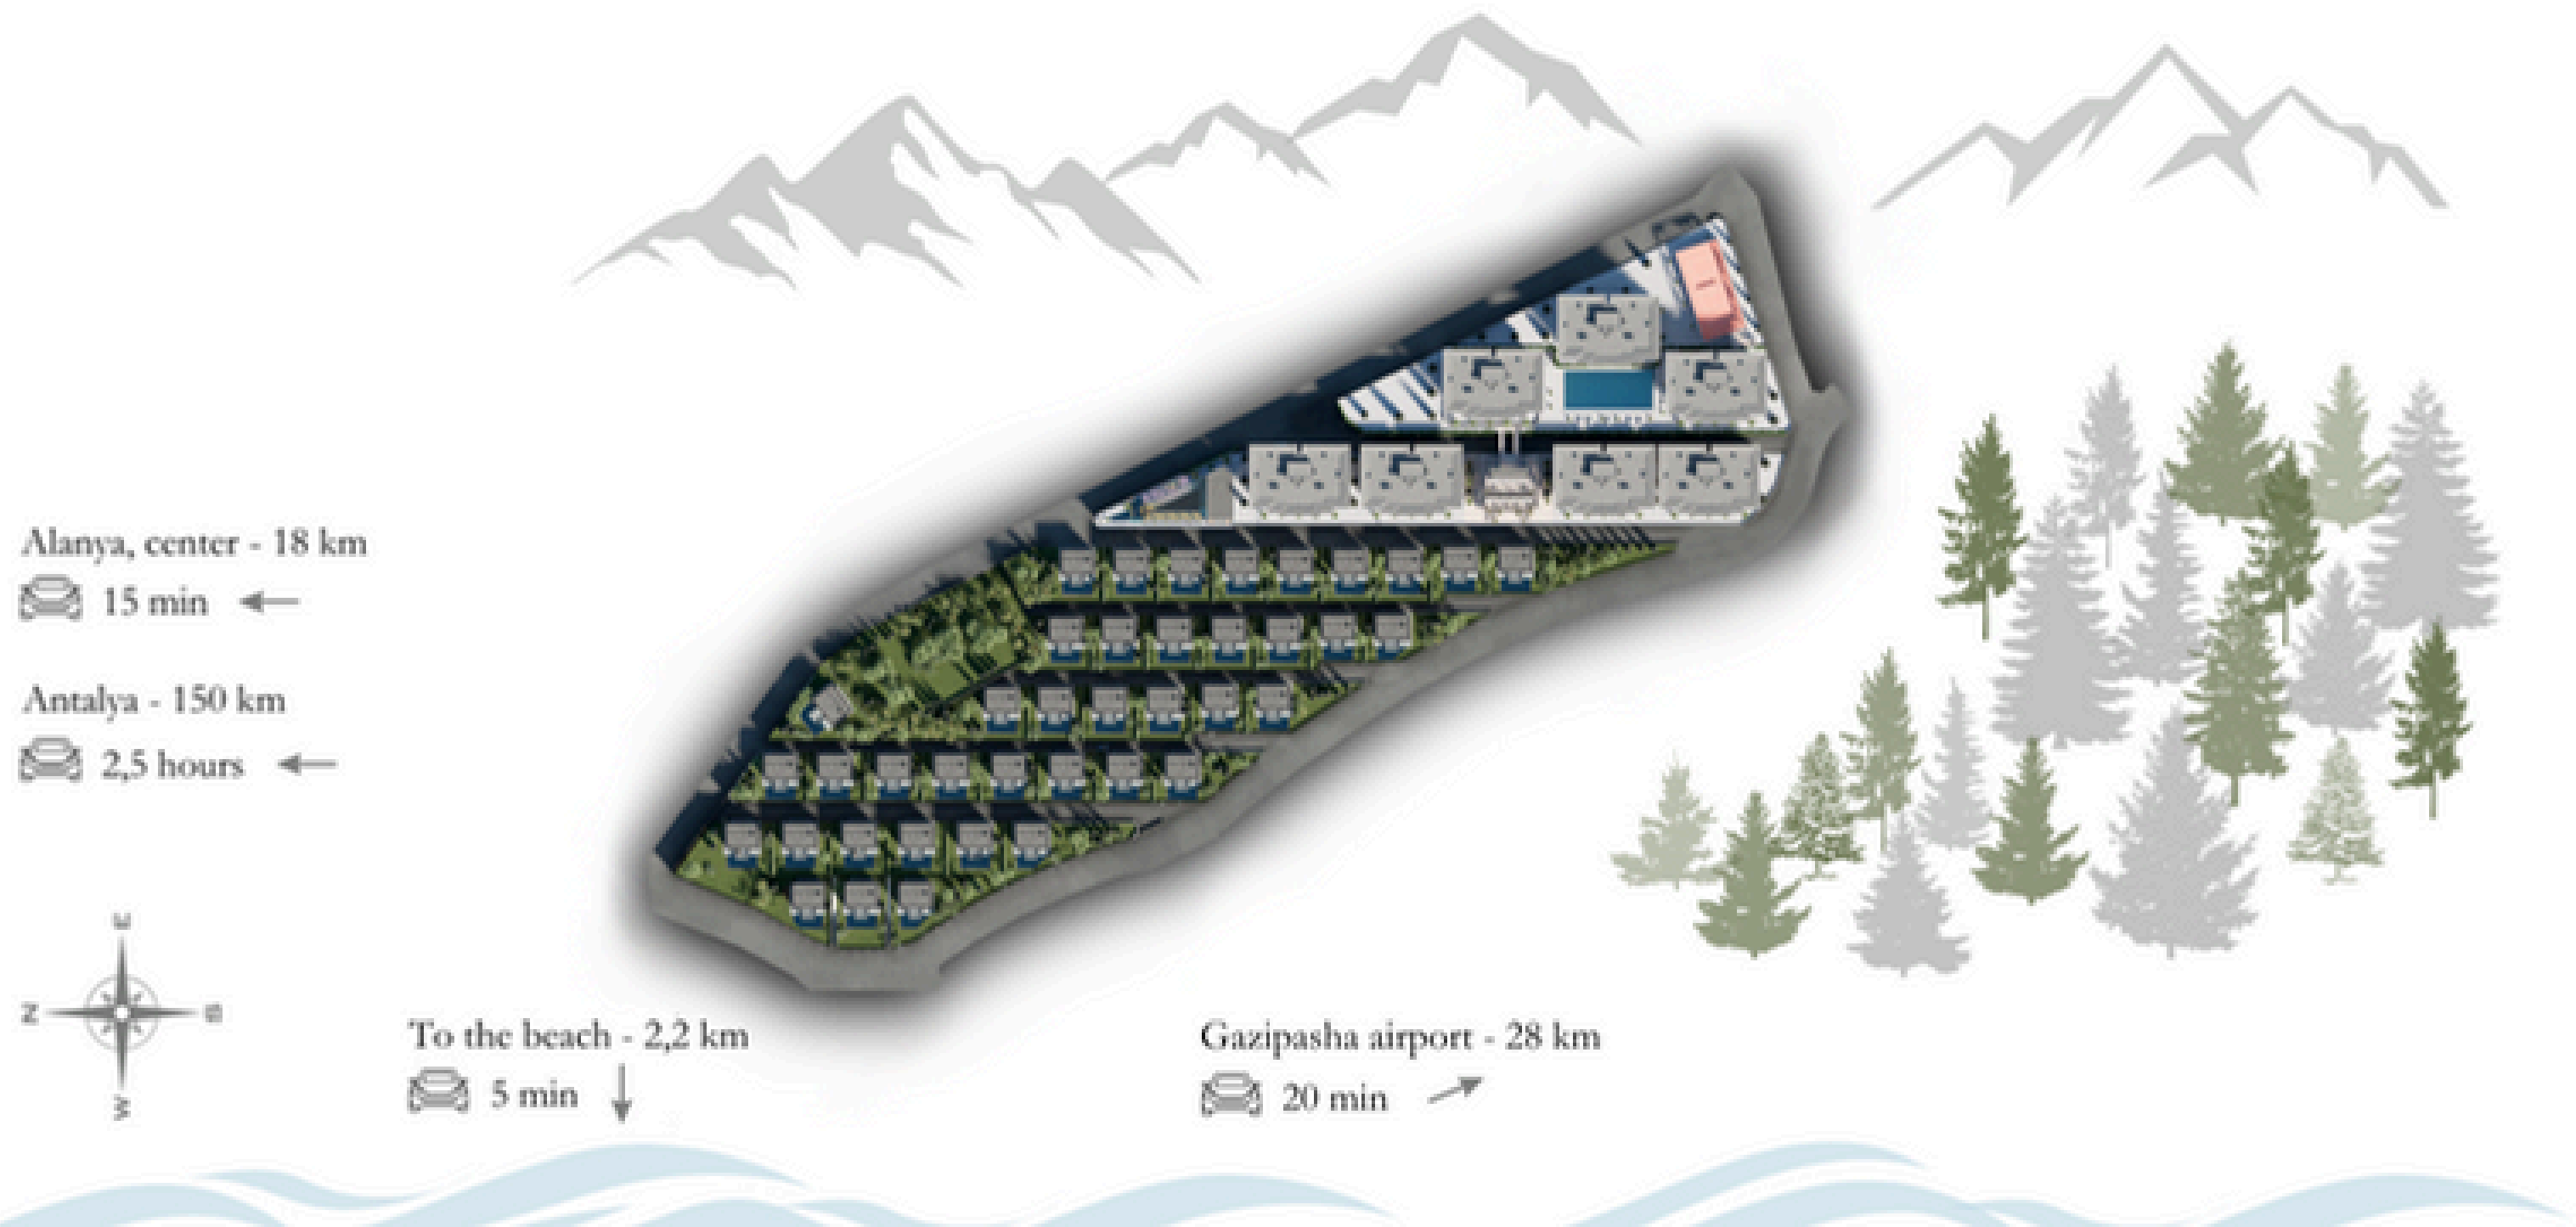

GENERAL PLAN

VILLAS - 338m²

*на схеме - площадь участка / plot area

€ Стоимость в евро
Prices in euro

*Прайс действителен с 31.10.2024/ The price is valid from 31.10.2024

SEA ↓