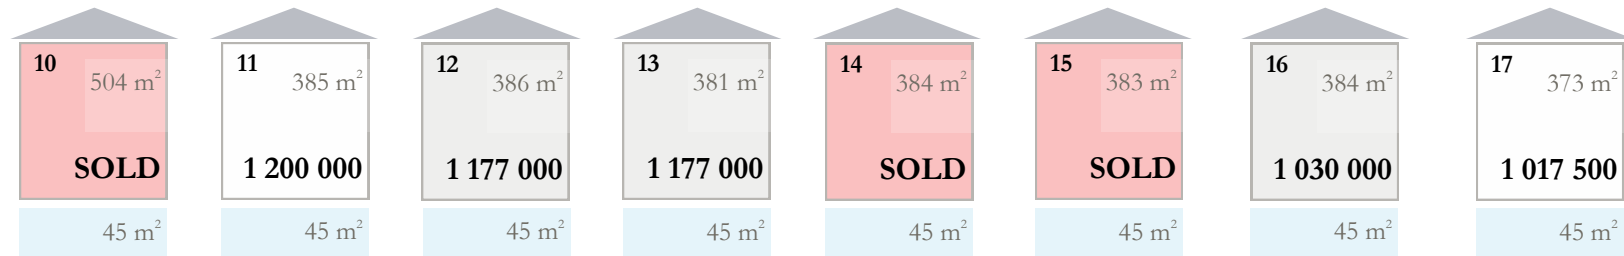

GENERAL PLAN

VILLAS - 338m²

*на схеме - площадь участка / plot area

€ Стоимость в евро
Prices in euro

*Прайс действителен с 31.10.2024/ The price is valid from 31.10.2024

SEA ↓