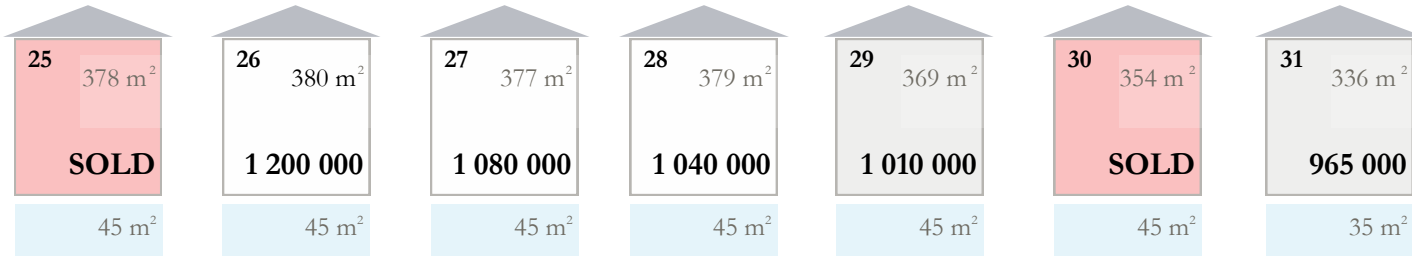

GENERAL PLAN

VILLAS - 338m²

*на схеме - площадь участка / plot area

€ Стоимость в евро
Prices in euro

*Прайс действителен с 31.10.2024/ The price is valid from 31.10.2024

SEA ↓