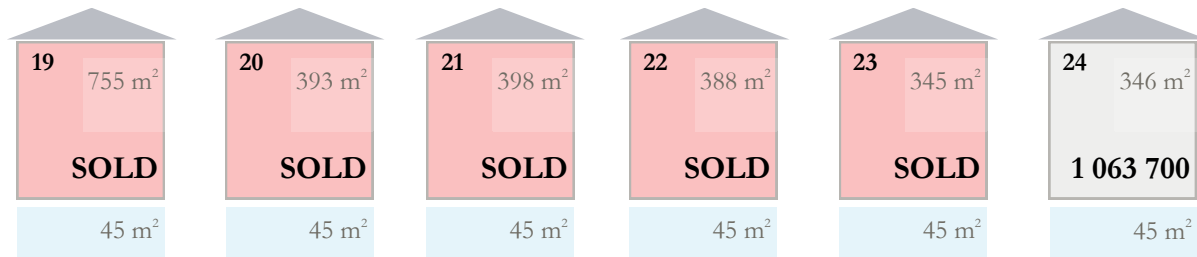

GENERAL PLAN

VILLAS - 338m²

*на схеме - площадь участка / plot area

€ Стоимость в евро
Prices in euro

*Прайс действителен с 31.10.2024/ The price is valid from 31.10.2024

SEA ↓