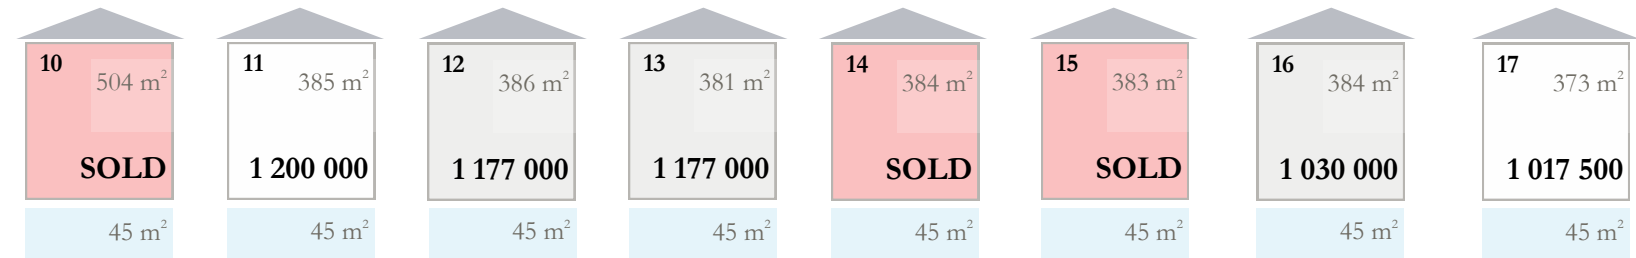

Alanya, center - 18 km

 15 min ←

Antalya - 150 km

 2,5 hours ←

To the beach - 2,2 km

 5 min ↓

Gazipasha airport - 28 km

 20 min ↗

VILLAS - 338m²

*на схеме - площадь участка / plot area

€ Стоимость в евро
Prices in euro

*Прайс действителен с 26.08.2024/ The price is valid from 26.08.2024

SEA ↓