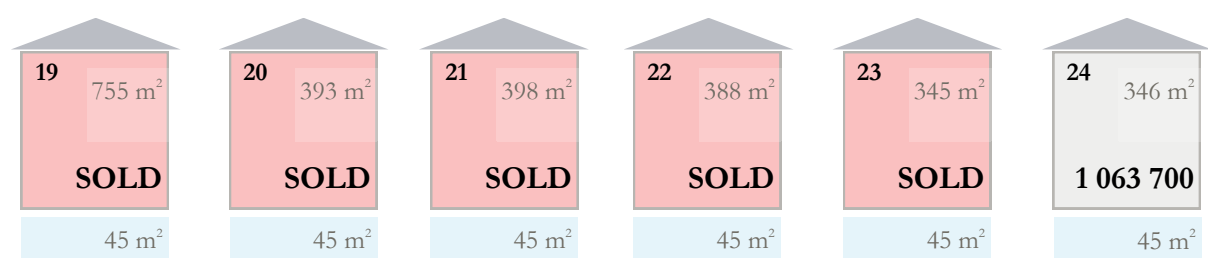

VILLAS - 338m²

*на схеме - площадь участка / plot area

€ Стоимость в евро
Prices in euro

*Прайс действителен с 26.08.2024/ The price is valid from 26.08.2024

SEA ↓