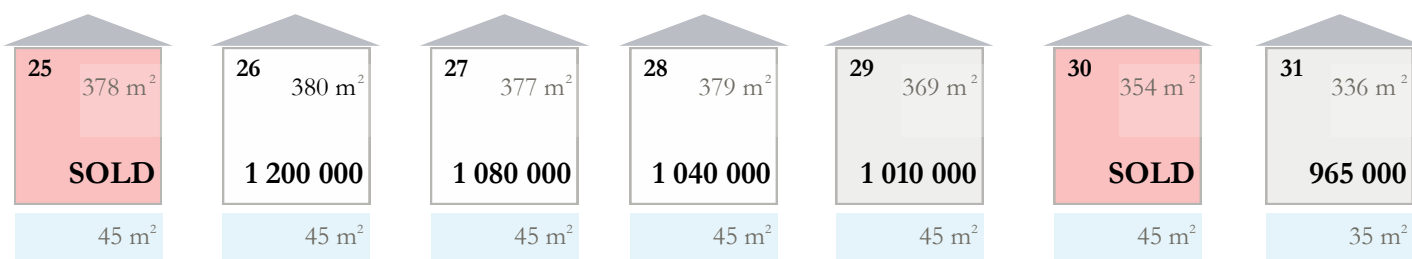

Alanya, center - 18 km

 15 min ←

Antalya - 150 km

 2,5 hours ←

To the beach - 2,2 km

 5 min ↓

Gazipasha airport - 28 km

 20 min ↗

VILLAS - 338m²

*на схеме - площадь участка / plot area

€ Стоимость в евро
Prices in euro

*Прайс действителен с 26.08.2024/ The price is valid from 26.08.2024

SEA ↓