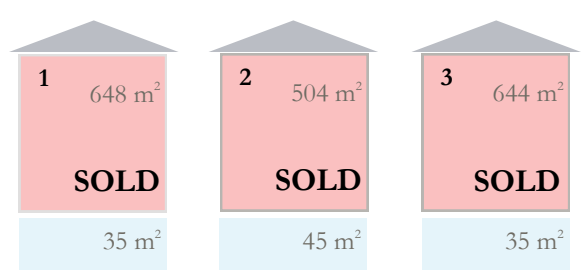

VILLAS - 338m²

*на схеме - площадь участка / plot area

€ Стоимость в евро
Prices in euro

*Прайс действителен с 26.08.2024/ The price is valid from 26.08.2024

SEA ↓