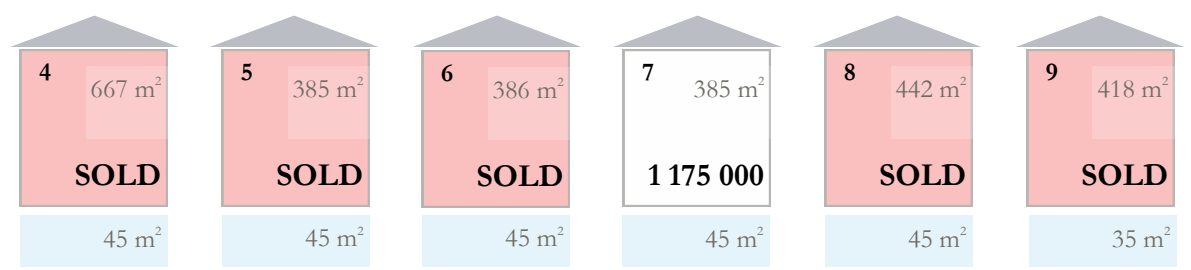

VILLAS - 338m²

*на схеме - площадь участка / plot area

€ Стоимость в евро
Prices in euro

*Прайс действителен с 26.08.2024/ The price is valid from 26.08.2024

SEA ↓