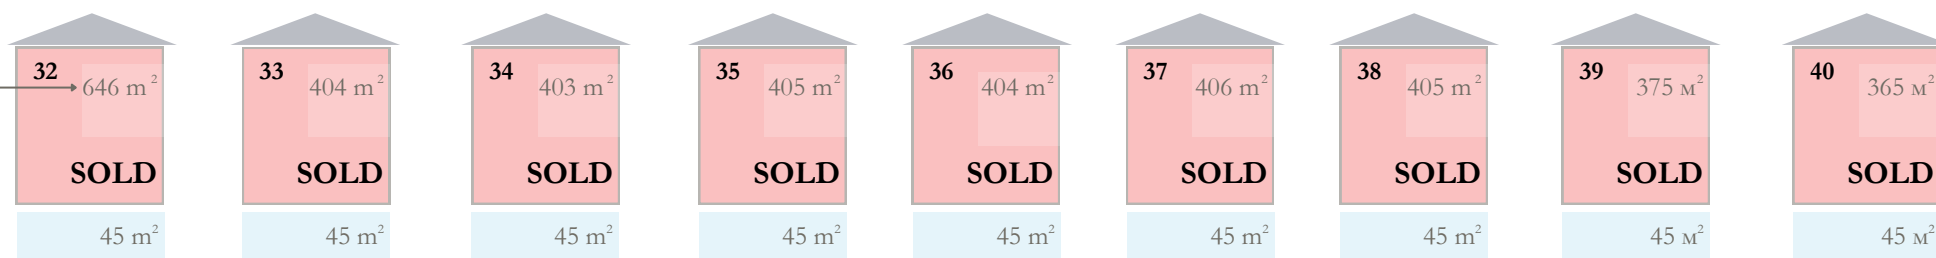

VILLAS - 338m²

*на схеме - площадь участка / plot area

€ Стоимость в евро
Prices in euro

*Прайс действителен с 26.08.2024/ The price is valid from 26.08.2024

SEA ↓