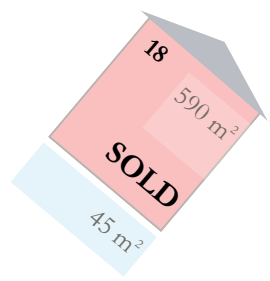

VILLAS - 338m²

*на схеме - площадь участка / plot area

€ Стоимость в евро
Prices in euro

*Прайс действителен с 26.08.2024/ The price is valid from 26.08.2024

SEA ↓