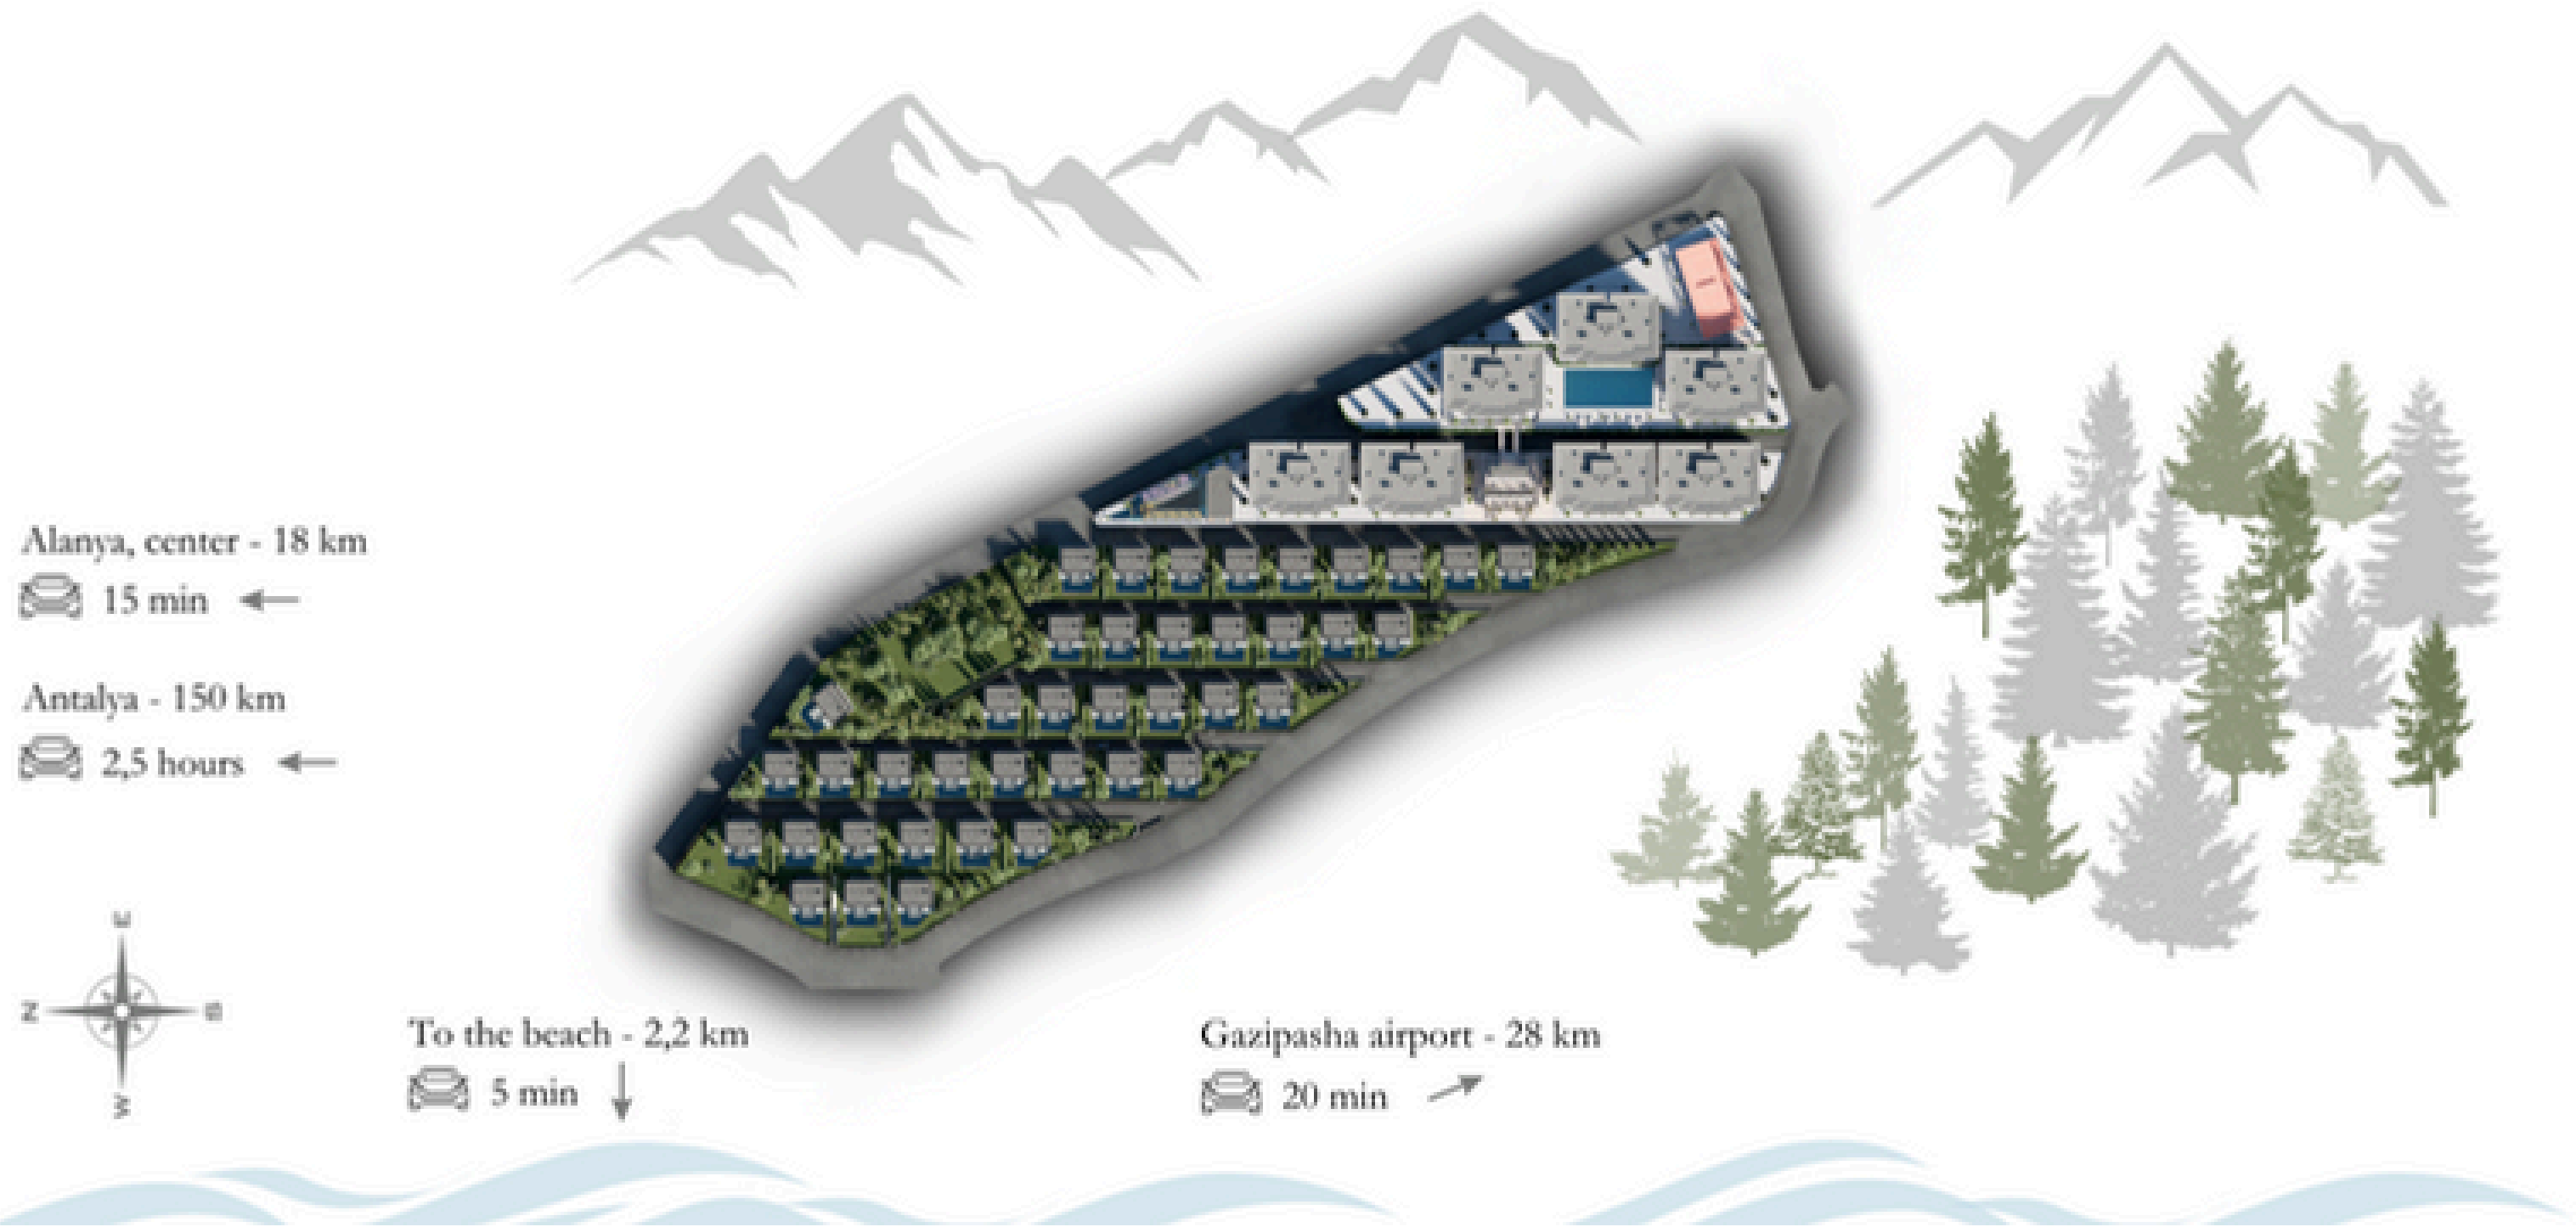

# GENERAL PLAN

# VILLAS - 338m<sup>2</sup>

\*на схеме - площадь участка / plot area

€ Стоимость в евро  
Prices in euro