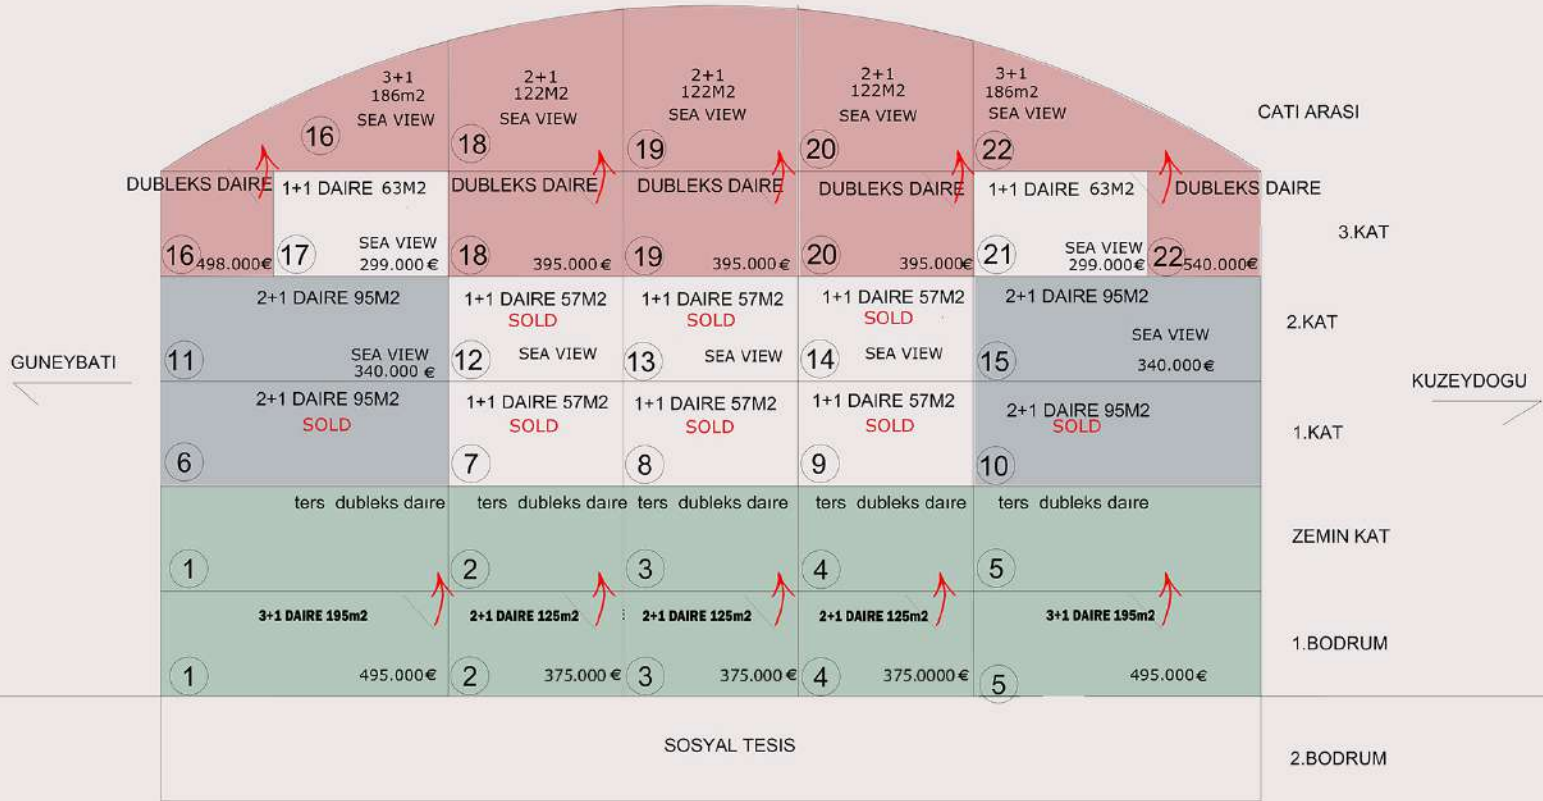

A BLOK

CATI ARASI	16	18	19	20	22		
3.KAT	DUBLEKS DAIRE SOLD	1+1 DAIRE SOLD	DUBLEKS DAIRE SOLD	DUBLEKS DAIRE SOLD	DUBLEKS DAIRE SOLD	1+1 DAIRE SOLD	DUBLEKS DAIRE SOLD
	16	17	18	19	20	21	22
2.KAT	2+1 DAIRE 95M2 SOLD	1+1 DAIRE 57M2 SOLD	1+1 DAIRE 57M2 SOLD	1+1 DAIRE 57M2 SOLD	1+1 DAIRE 57M2 SOLD	2+1 DAIRE 95M2 SOLD	
1.KAT	2+1 DAIRE 95M2 SOLD	1+1 DAIRE 57M2 SOLD	1+1 DAIRE 57M2 SOLD	1+1 DAIRE 57M2 SOLD	1+1 DAIRE 57M2 SOLD	2+1 DAIRE 95M2 SOLD	
ZEMIN KAT	ters dubleks daire	ters dubleks daire	ters dubleks daire	ters dubleks daire	ters dubleks daire	ters dubleks daire	
1.BODRUM	3+1 DAIRE 195m2	2+1 DAIRE 125 m2	2+1 DAIRE 125 m2	2+1 DAIRE 125 m2	2+1 DAIRE 125 m2	3+1 DAIRE 195m2	
	1	2	3	4	5		
	495.000 €	375.000 €	375.000 €	375.000 €	375.000 €	495.000 €	
2.BODRUM	SOSYAL TESIS						

BINAYA HAVUZDAN BAKIS

B BLOK

BINAYA HAVUZDAN BAKIS