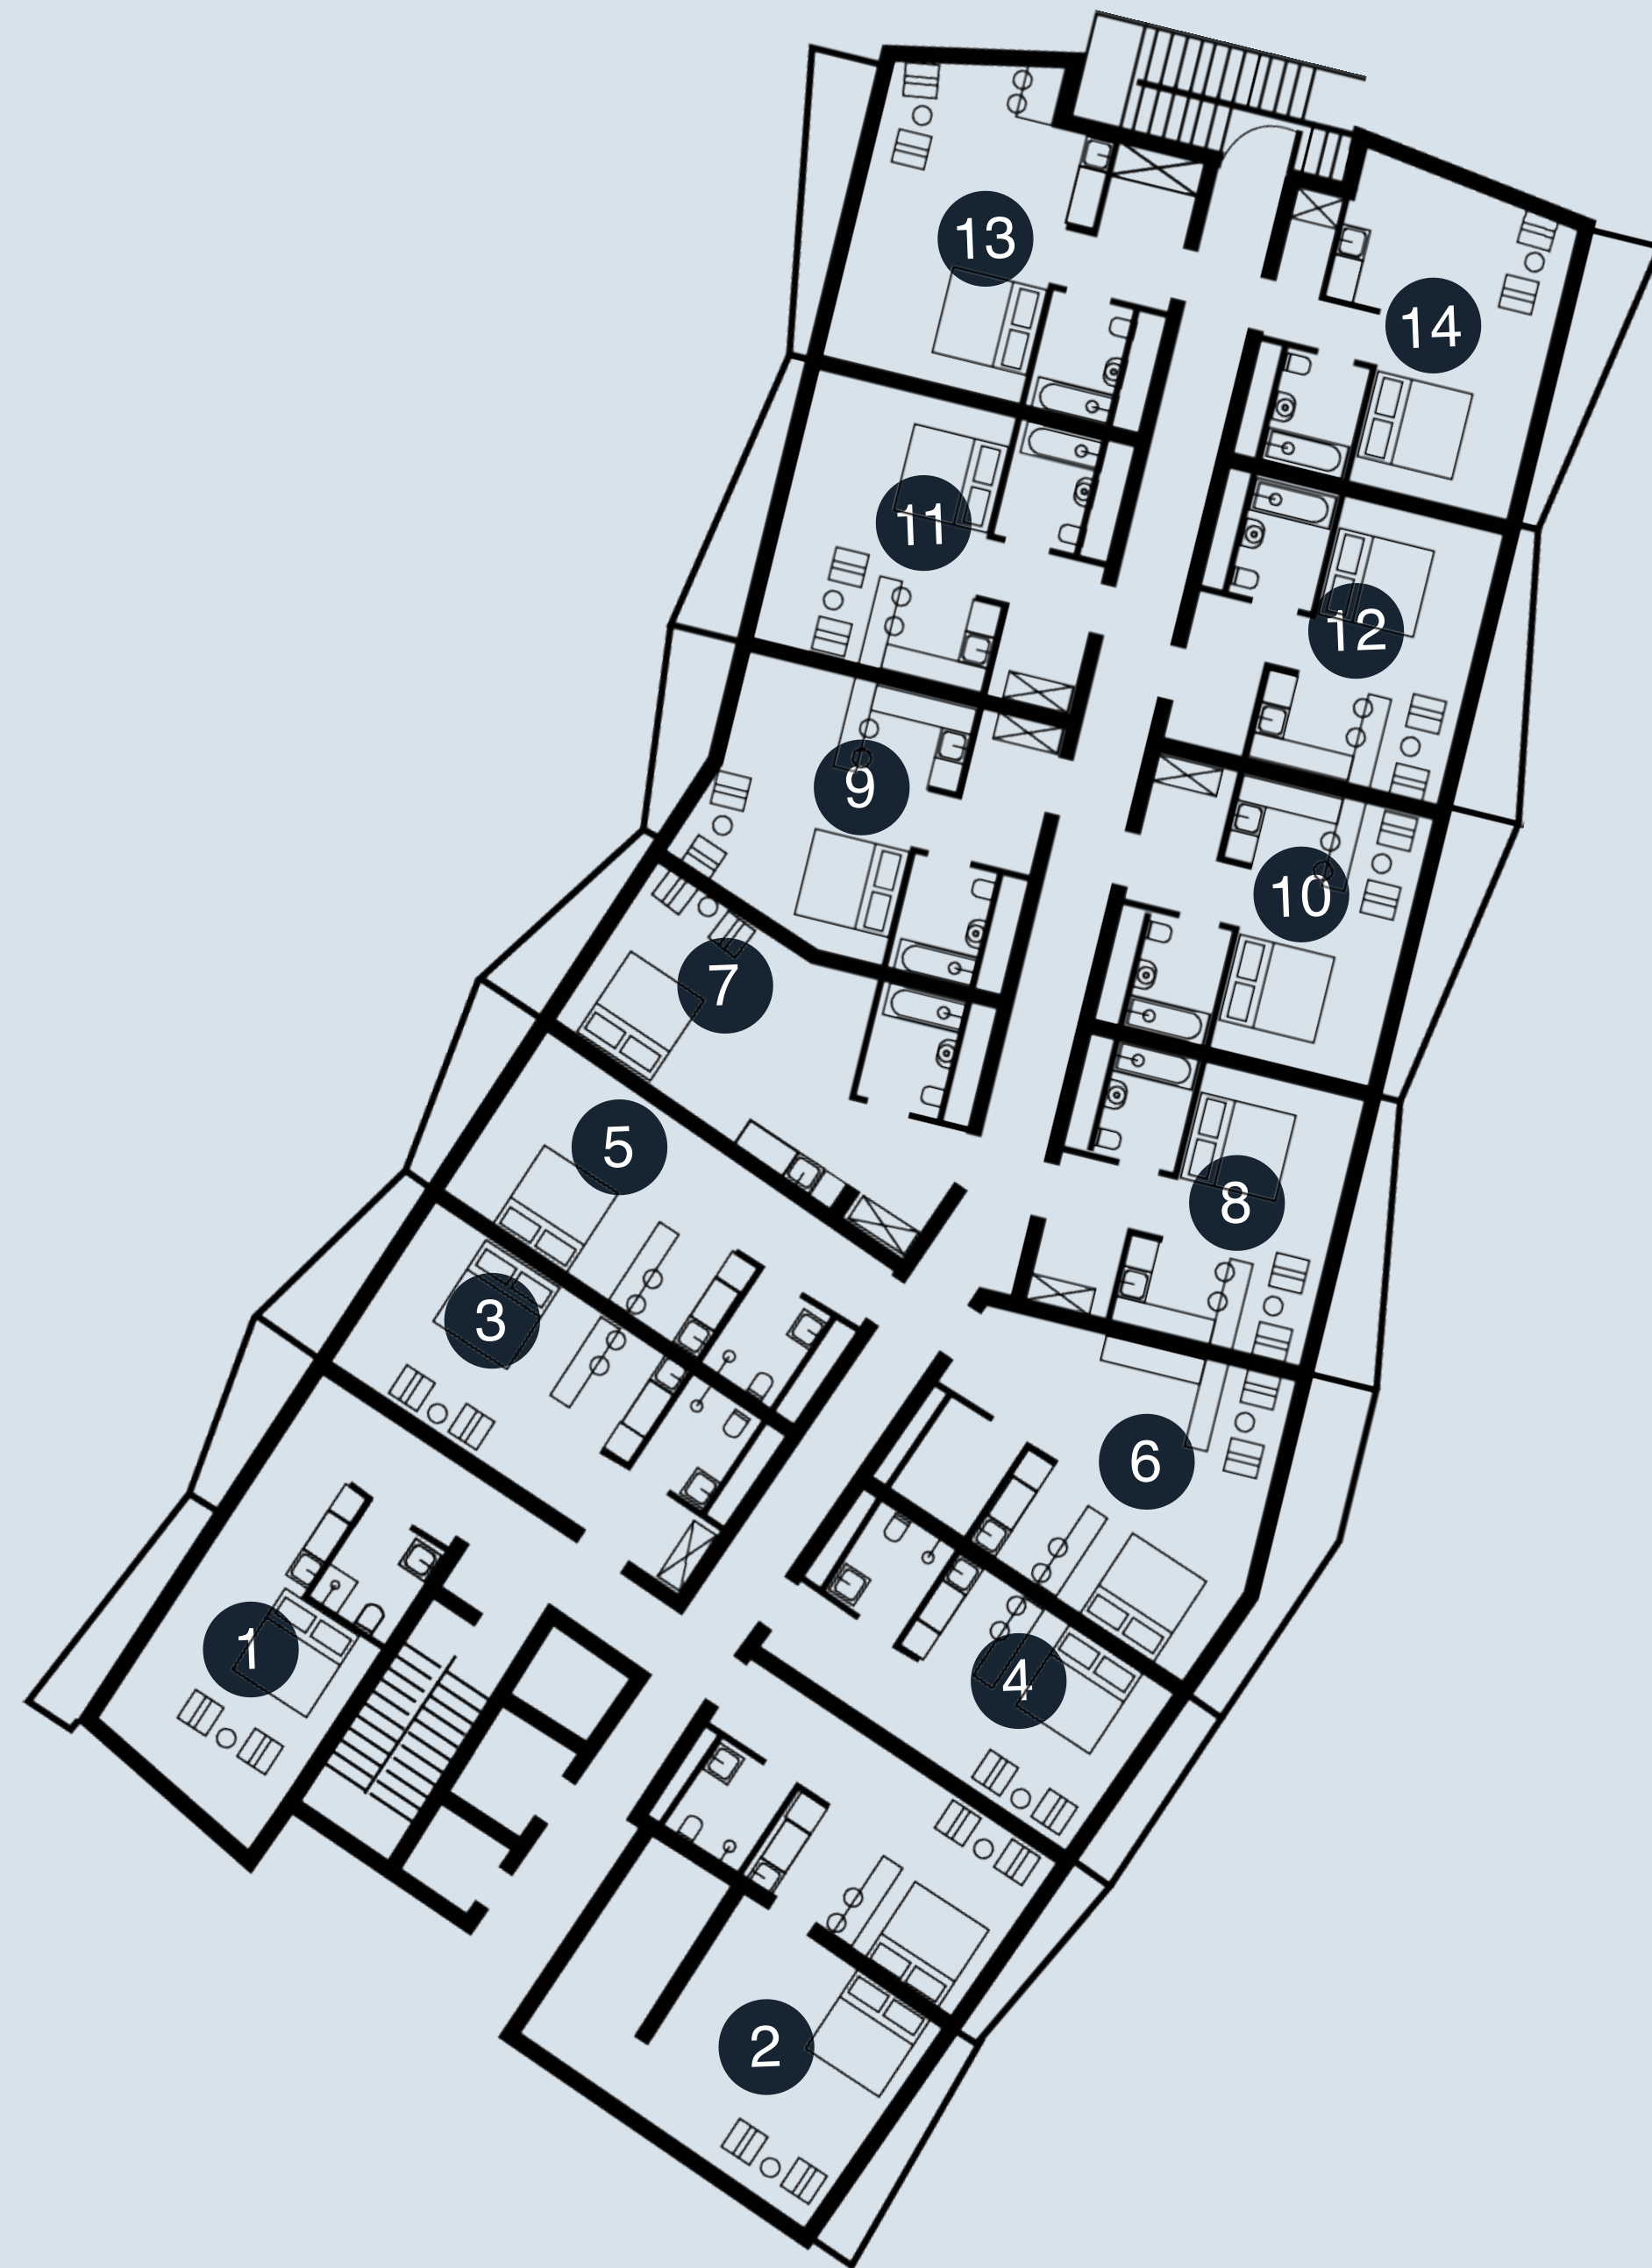

АПАРТАМЕНТЫ

ПЛАН 2 ЭТАЖА

ПЕРЕЧЕНЬ ЮНИТОВ

ЮНИТ	ПЛОЩАДЬ	ЦЕНА	ЮНИТ	ПЛОЩАДЬ	ЦЕНА
1 КВАРТИРА 201	42.86 м ²	180 000\$	8 КВАРТИРА 208	35.2 м ²	SOLD
2 КВАРТИРА 202	71.33 м ²	SOLD	9 КВАРТИРА 209	38.08 м ²	160 000\$
3 КВАРТИРА 203	34.52 м ²	145 000\$	10 КВАРТИРА 210	34.59 м ²	145 000\$
4 КВАРТИРА 204	30.51 м ²	SOLD	11 КВАРТИРА 211	39.2 м ²	165 000\$
5 КВАРТИРА 205	34.52 м ²	145 000\$	12 КВАРТИРА 212	34.59 м ²	145 000\$
6 КВАРТИРА 206	42.56 м ²	SOLD	13 КВАРТИРА 213	43.72 м ²	185 000\$
7 КВАРТИРА 207	36.41 м ²	155 000\$	14 КВАРТИРА 214	40.39 м ²	170 000\$

АПАРТАМЕНТЫ

ПЛАН 3 ЭТАЖА

ПЕРЕЧЕНЬ ЮНИТОВ

ЮНИТ	ПЛОЩАДЬ	ЦЕНА	ЮНИТ	ПЛОЩАДЬ	ЦЕНА
1 КВАРТИРА 301	42.21 м ²	190 000\$	8 КВАРТИРА 308	34.48 м ²	SOLD
2 КВАРТИРА 302	69.83 м ²	315 000\$	9 КВАРТИРА 309	38.05 м ²	175 000\$
3 КВАРТИРА 303	34.52 м ²	155 000\$	10 КВАРТИРА 310	34.48 м ²	155 000\$
4 КВАРТИРА 304	30.47 м ²	140 000\$	11 КВАРТИРА 311	39.2 м ²	175 000\$
5 КВАРТИРА 305	34.52 м ²	155 000\$	12 КВАРТИРА 312	34.59 м ²	SOLD
6 КВАРТИРА 306	43.14 м ²	SOLD	13 КВАРТИРА 313	43.72 м ²	195 000\$
7 КВАРТИРА 307	36.37 м ²	165 000\$	14 КВАРТИРА 314	40.39 м ²	SOLD

АПАРТАМЕНТЫ

ПЛАН 4 ЭТАЖА

ПЕРЕЧЕНЬ ЮНИТОВ

ЮНИТ	ПЛОЩАДЬ	ЦЕНА	ЮНИТ	ПЛОЩАДЬ	ЦЕНА
① КВАРТИРА 401	42.86 м ²	205 000\$	⑨ КВАРТИРА 409	38.08 м ²	185 000\$
② КВАРТИРА 402	71.33 м ²	SOLD	⑩ КВАРТИРА 410	34.59 м ²	165 000\$
④ КВАРТИРА 404	30.51 м ²	145 000\$	⑪ КВАРТИРА 411	39.2 м ²	190 000\$
⑤ КВАРТИРА 405	34.52 м ²	165 000\$	⑫ КВАРТИРА 412	34.59 м ²	165 000\$
⑥ КВАРТИРА 406	42.56 м ²	SOLD	⑬ КВАРТИРА 413	43.72 м ²	SOLD
⑦ КВАРТИРА 407	36.41 м ²	175 000\$	⑭ КВАРТИРА 414	40.39 м ²	195 000\$
⑧ КВАРТИРА 408	35.2 м ²	170 000\$			