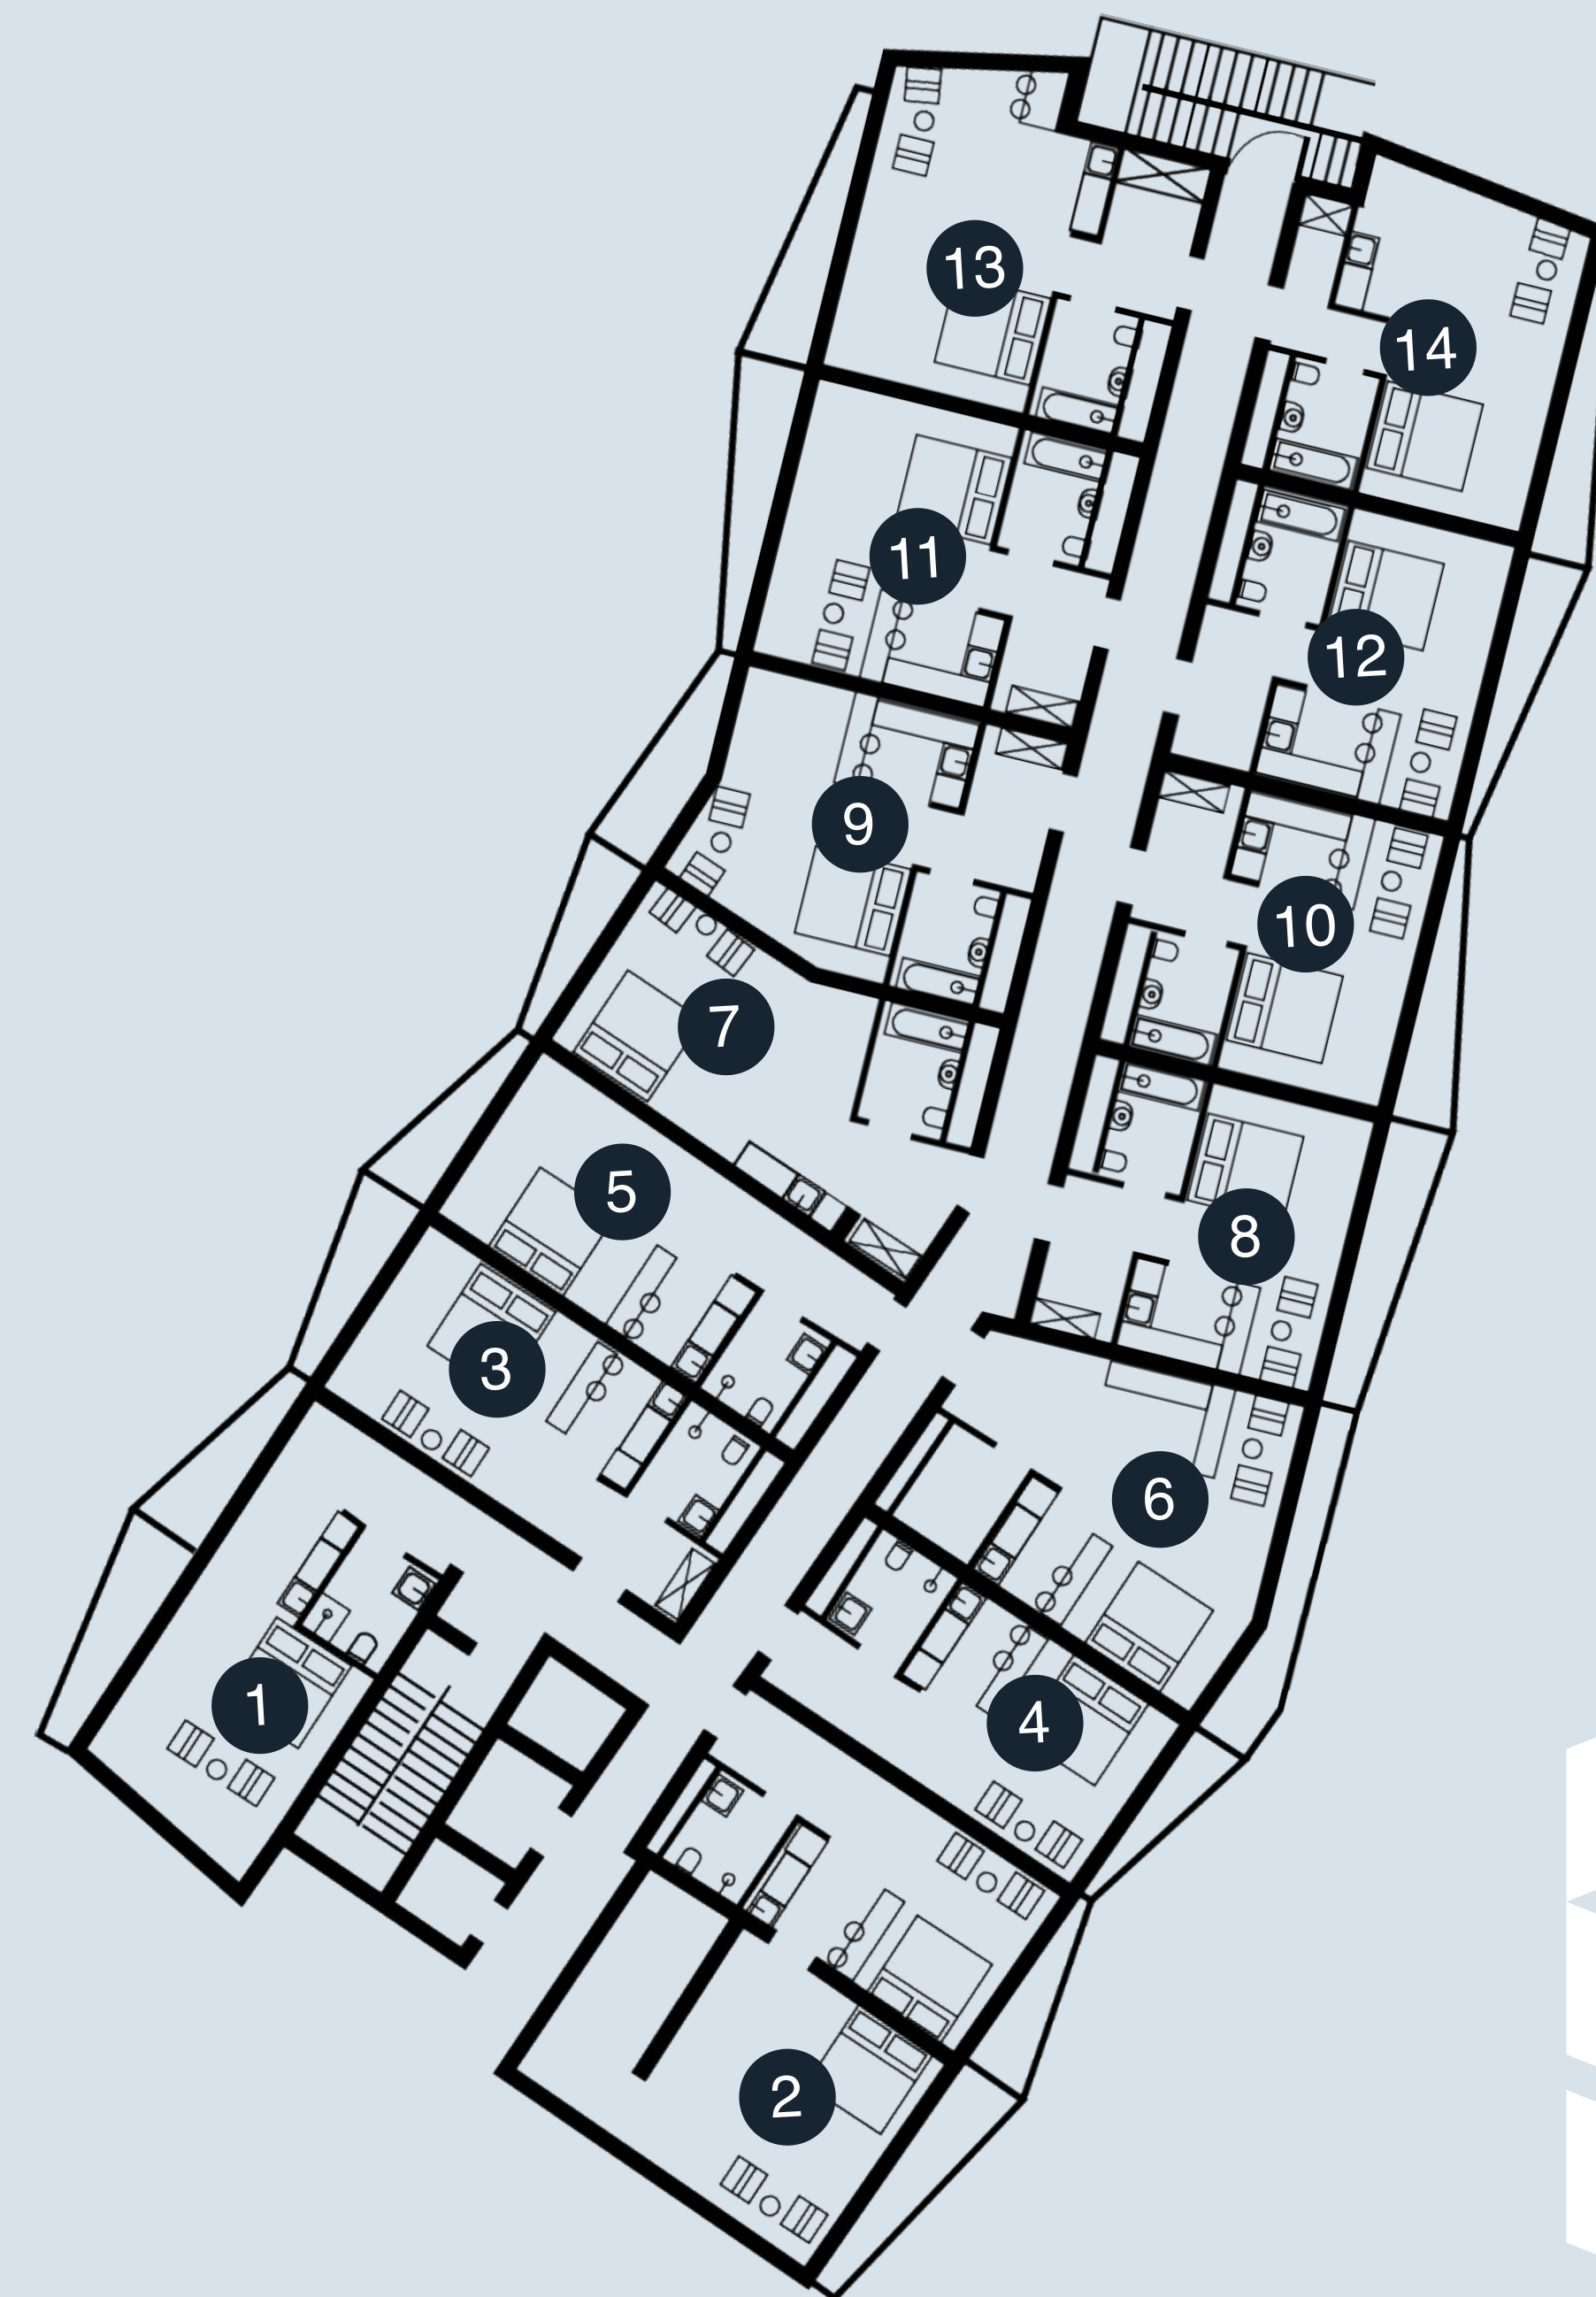

АПАРТАМЕНТЫ

ПЛАН 1 ЭТАЖА

ПЕРЕЧЕНЬ ЮНИТОВ

ЮНИТ	ПЛОЩАДЬ	ЦЕНА	ЮНИТ	ПЛОЩАДЬ	ЦЕНА
1 КВАРТИРА 101	32.48 м ²	SOLD	8 КВАРТИРА 108	31.74 м ²	SOLD
2 КВАРТИРА 102	47.84 м ²	SOLD	9 КВАРТИРА 109	35.59 м ²	145 000\$
3 КВАРТИРА 103	32.55 м ²	130 000\$	10 КВАРТИРА 110	31.74 м ²	SOLD
4 КВАРТИРА 104	28.58 м ²	115 000\$	11 КВАРТИРА 111	36.36 м ²	145 000\$
5 КВАРТИРА 105	32.55 м ²	130 000\$	12 КВАРТИРА 112	31.74 м ²	SOLD
6 КВАРТИРА 106	38.59 м ²	SOLD	13 КВАРТИРА 113	36.29 м ²	SOLD
7 КВАРТИРА 107	34.49 м ²	145 000\$	14 КВАРТИРА 114	31.67 м ²	130 000\$

АПАРТАМЕНТЫ

ПЛАН 2 ЭТАЖА

ПЕРЕЧЕНЬ ЮНИТОВ

ЮНИТ	ПЛОЩАДЬ	ЦЕНА	ЮНИТ	ПЛОЩАДЬ	ЦЕНА
1 КВАРТИРА 201	42.86 м ²	180 000\$	8 КВАРТИРА 208	35.2 м ²	SOLD
2 КВАРТИРА 202	71.33 м ²	SOLD	9 КВАРТИРА 209	38.08 м ²	160 000\$
3 КВАРТИРА 203	34.52 м ²	145 000\$	10 КВАРТИРА 210	34.59 м ²	145 000\$
4 КВАРТИРА 204	30.51 м ²	SOLD	11 КВАРТИРА 211	39.2 м ²	165 000\$
5 КВАРТИРА 205	34.52 м ²	145 000\$	12 КВАРТИРА 212	34.59 м ²	145 000\$
6 КВАРТИРА 206	42.56 м ²	SOLD	13 КВАРТИРА 213	43.72 м ²	185 000\$
7 КВАРТИРА 207	36.41 м ²	155 000\$	14 КВАРТИРА 214	40.39 м ²	170 000\$

АПАРТАМЕНТЫ

ПЛАН 3 ЭТАЖА

ПЕРЕЧЕНЬ ЮНИТОВ

ЮНИТ	ПЛОЩАДЬ	ЦЕНА	ЮНИТ	ПЛОЩАДЬ	ЦЕНА
1 КВАРТИРА 301	42.21 м ²	190 000\$	8 КВАРТИРА 308	34.48 м ²	SOLD
2 КВАРТИРА 302	69.83 м ²	315 000\$	9 КВАРТИРА 309	38.05 м ²	175 000\$
3 КВАРТИРА 303	34.52 м ²	155 000\$	10 КВАРТИРА 310	34.48 м ²	155 000\$
4 КВАРТИРА 304	30.47 м ²	140 000\$	11 КВАРТИРА 311	39.2 м ²	175 000\$
5 КВАРТИРА 305	34.52 м ²	155 000\$	12 КВАРТИРА 312	34.59 м ²	SOLD
6 КВАРТИРА 306	43.14 м ²	SOLD	13 КВАРТИРА 313	43.72 м ²	195 000\$
7 КВАРТИРА 307	36.37 м ²	165 000\$	14 КВАРТИРА 314	40.39 м ²	SOLD