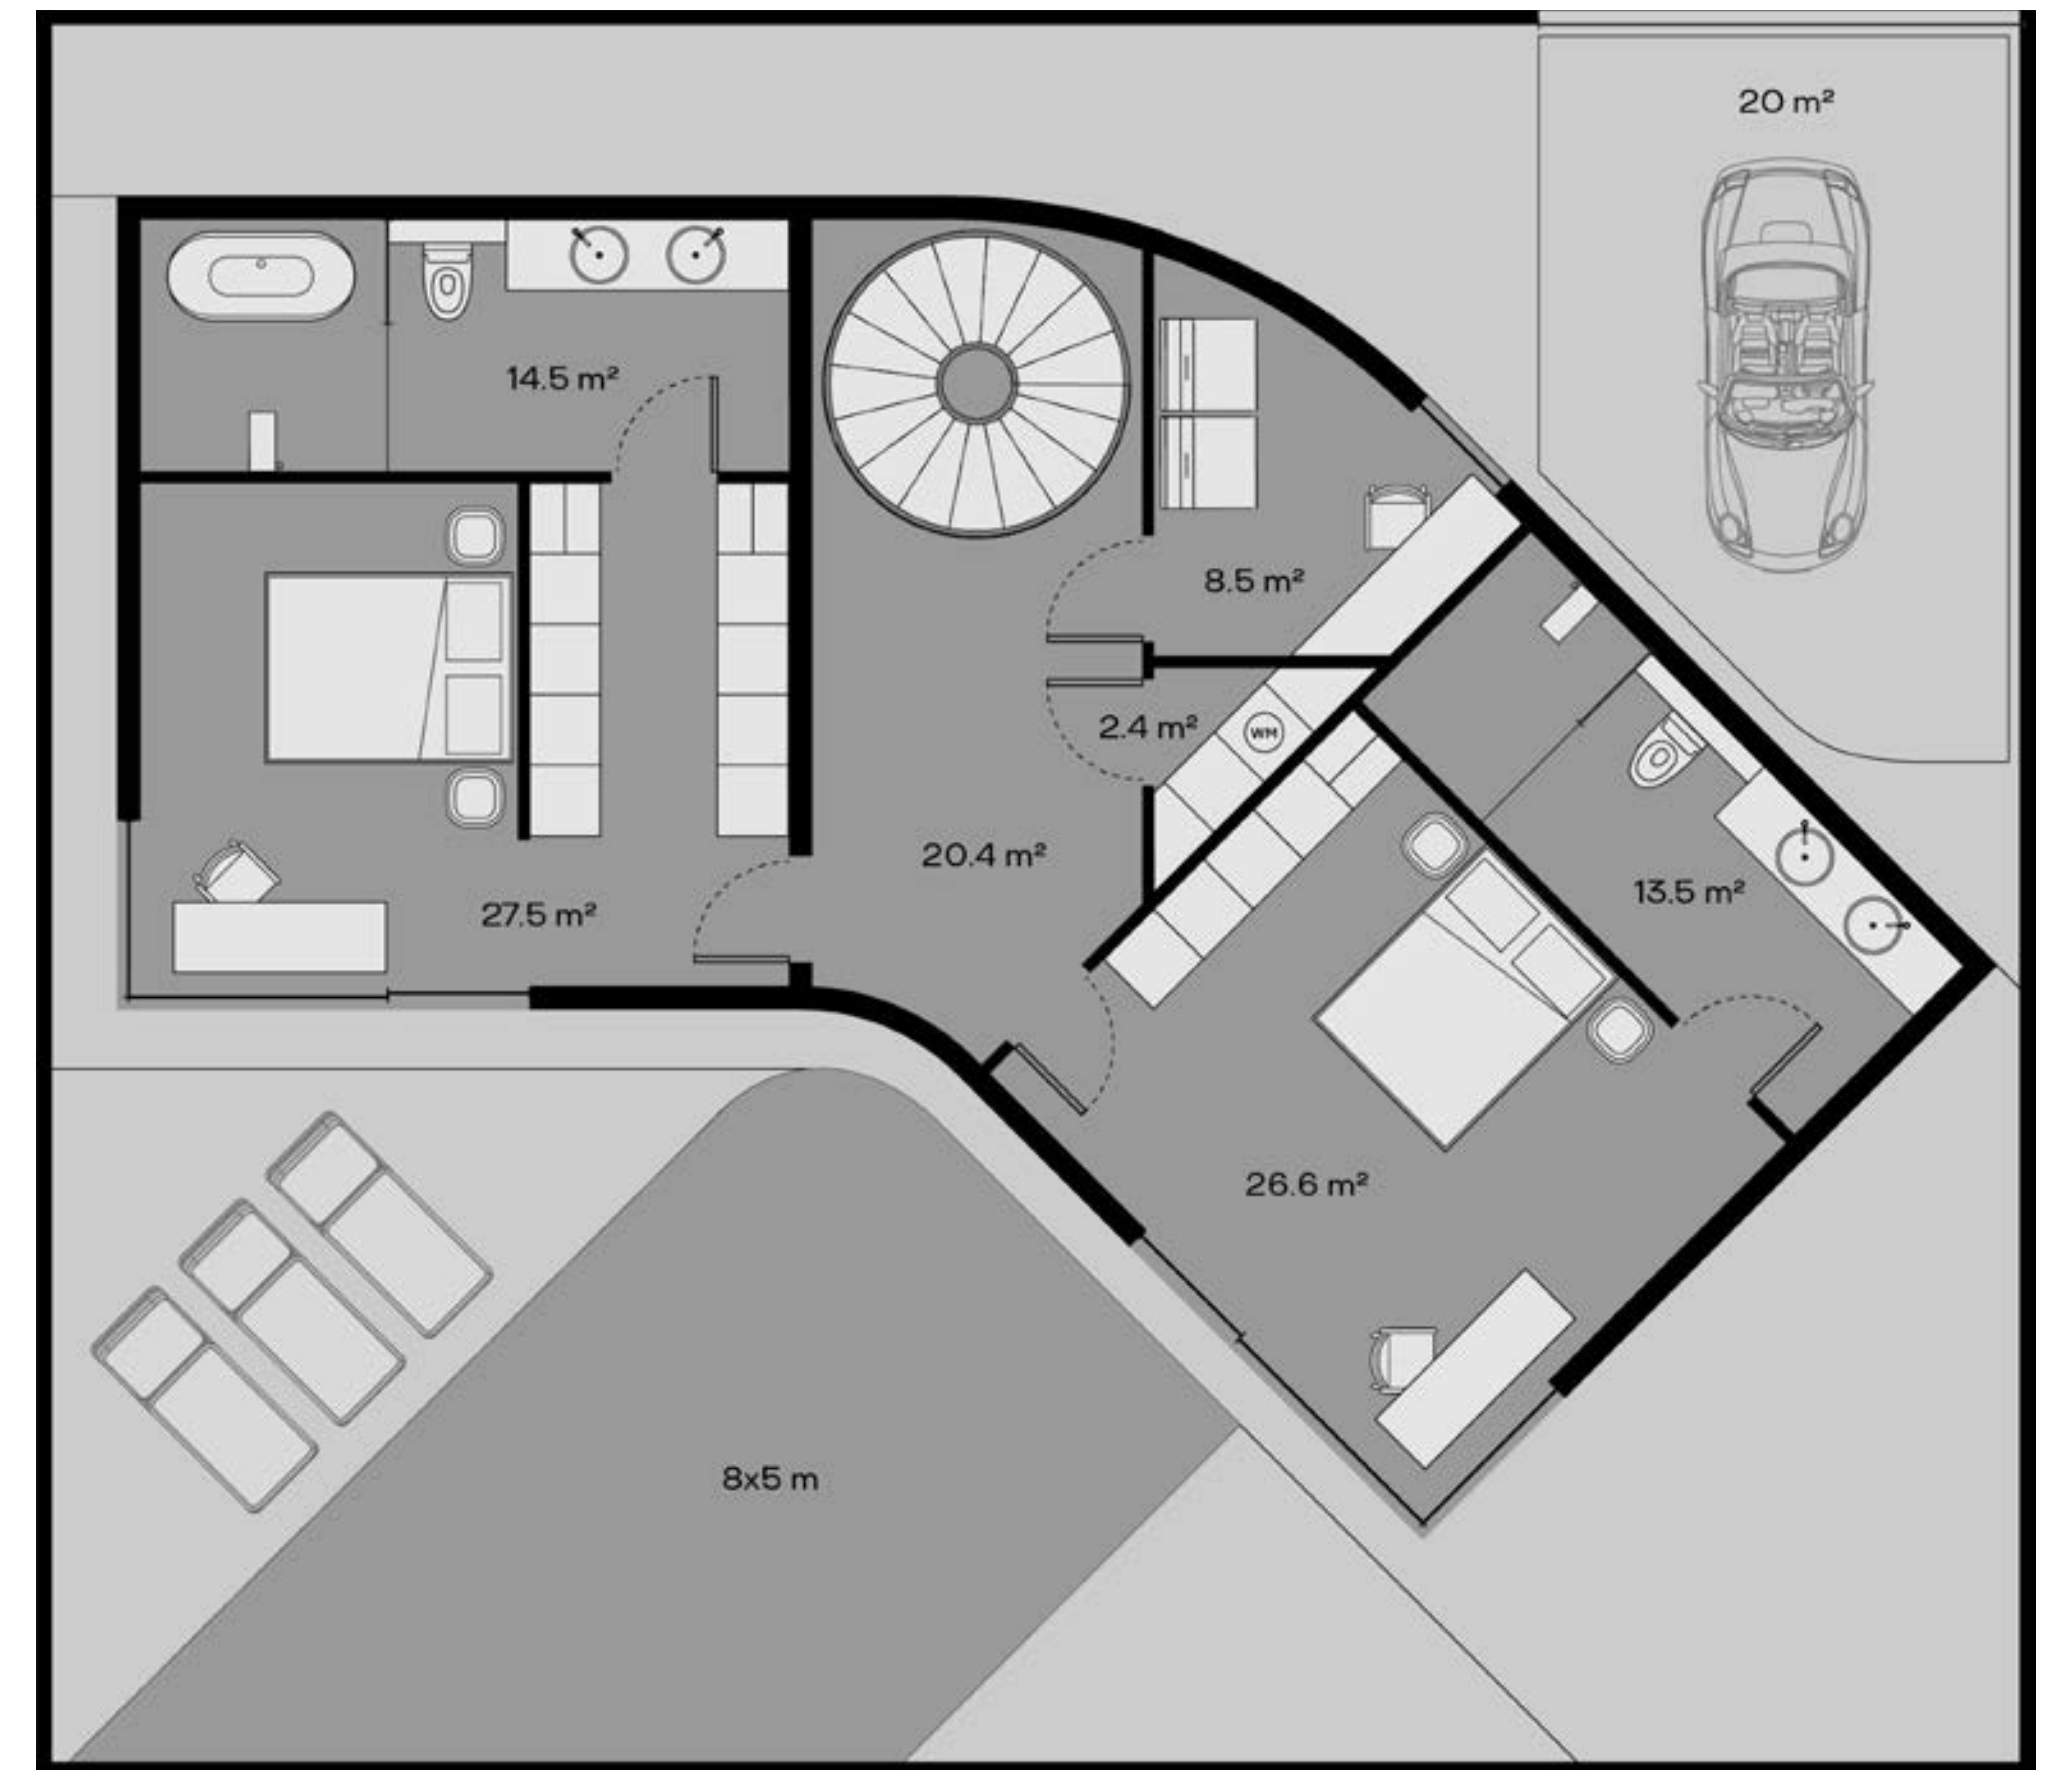

Superior

Участок
1.5 сотки

Вилла 150 кв.м
2 этажа

3
спальни

Собственный
бассейн

Система
охлаждения

Стиральная
машина

Superior
\$ 420 000

1-ый этаж

2-ой этаж

Deluxe

1-ый этаж

2-ой этаж

Deluxe

\$ 640 000

Участок
2.6 сотки

Вилла 200 кв.м
2 этажа

3
спальни

Собственный
бассейн

Система
охлаждения

Стиральная
машина

Executive

E4.

1-ый этаж

2-ой этаж

Executive

\$ 1 050 000

Участок
3.5 сотки

Вилла 300 кв.м
2 этажа

4
спальни

Собственный
бассейн

Система
охлаждения