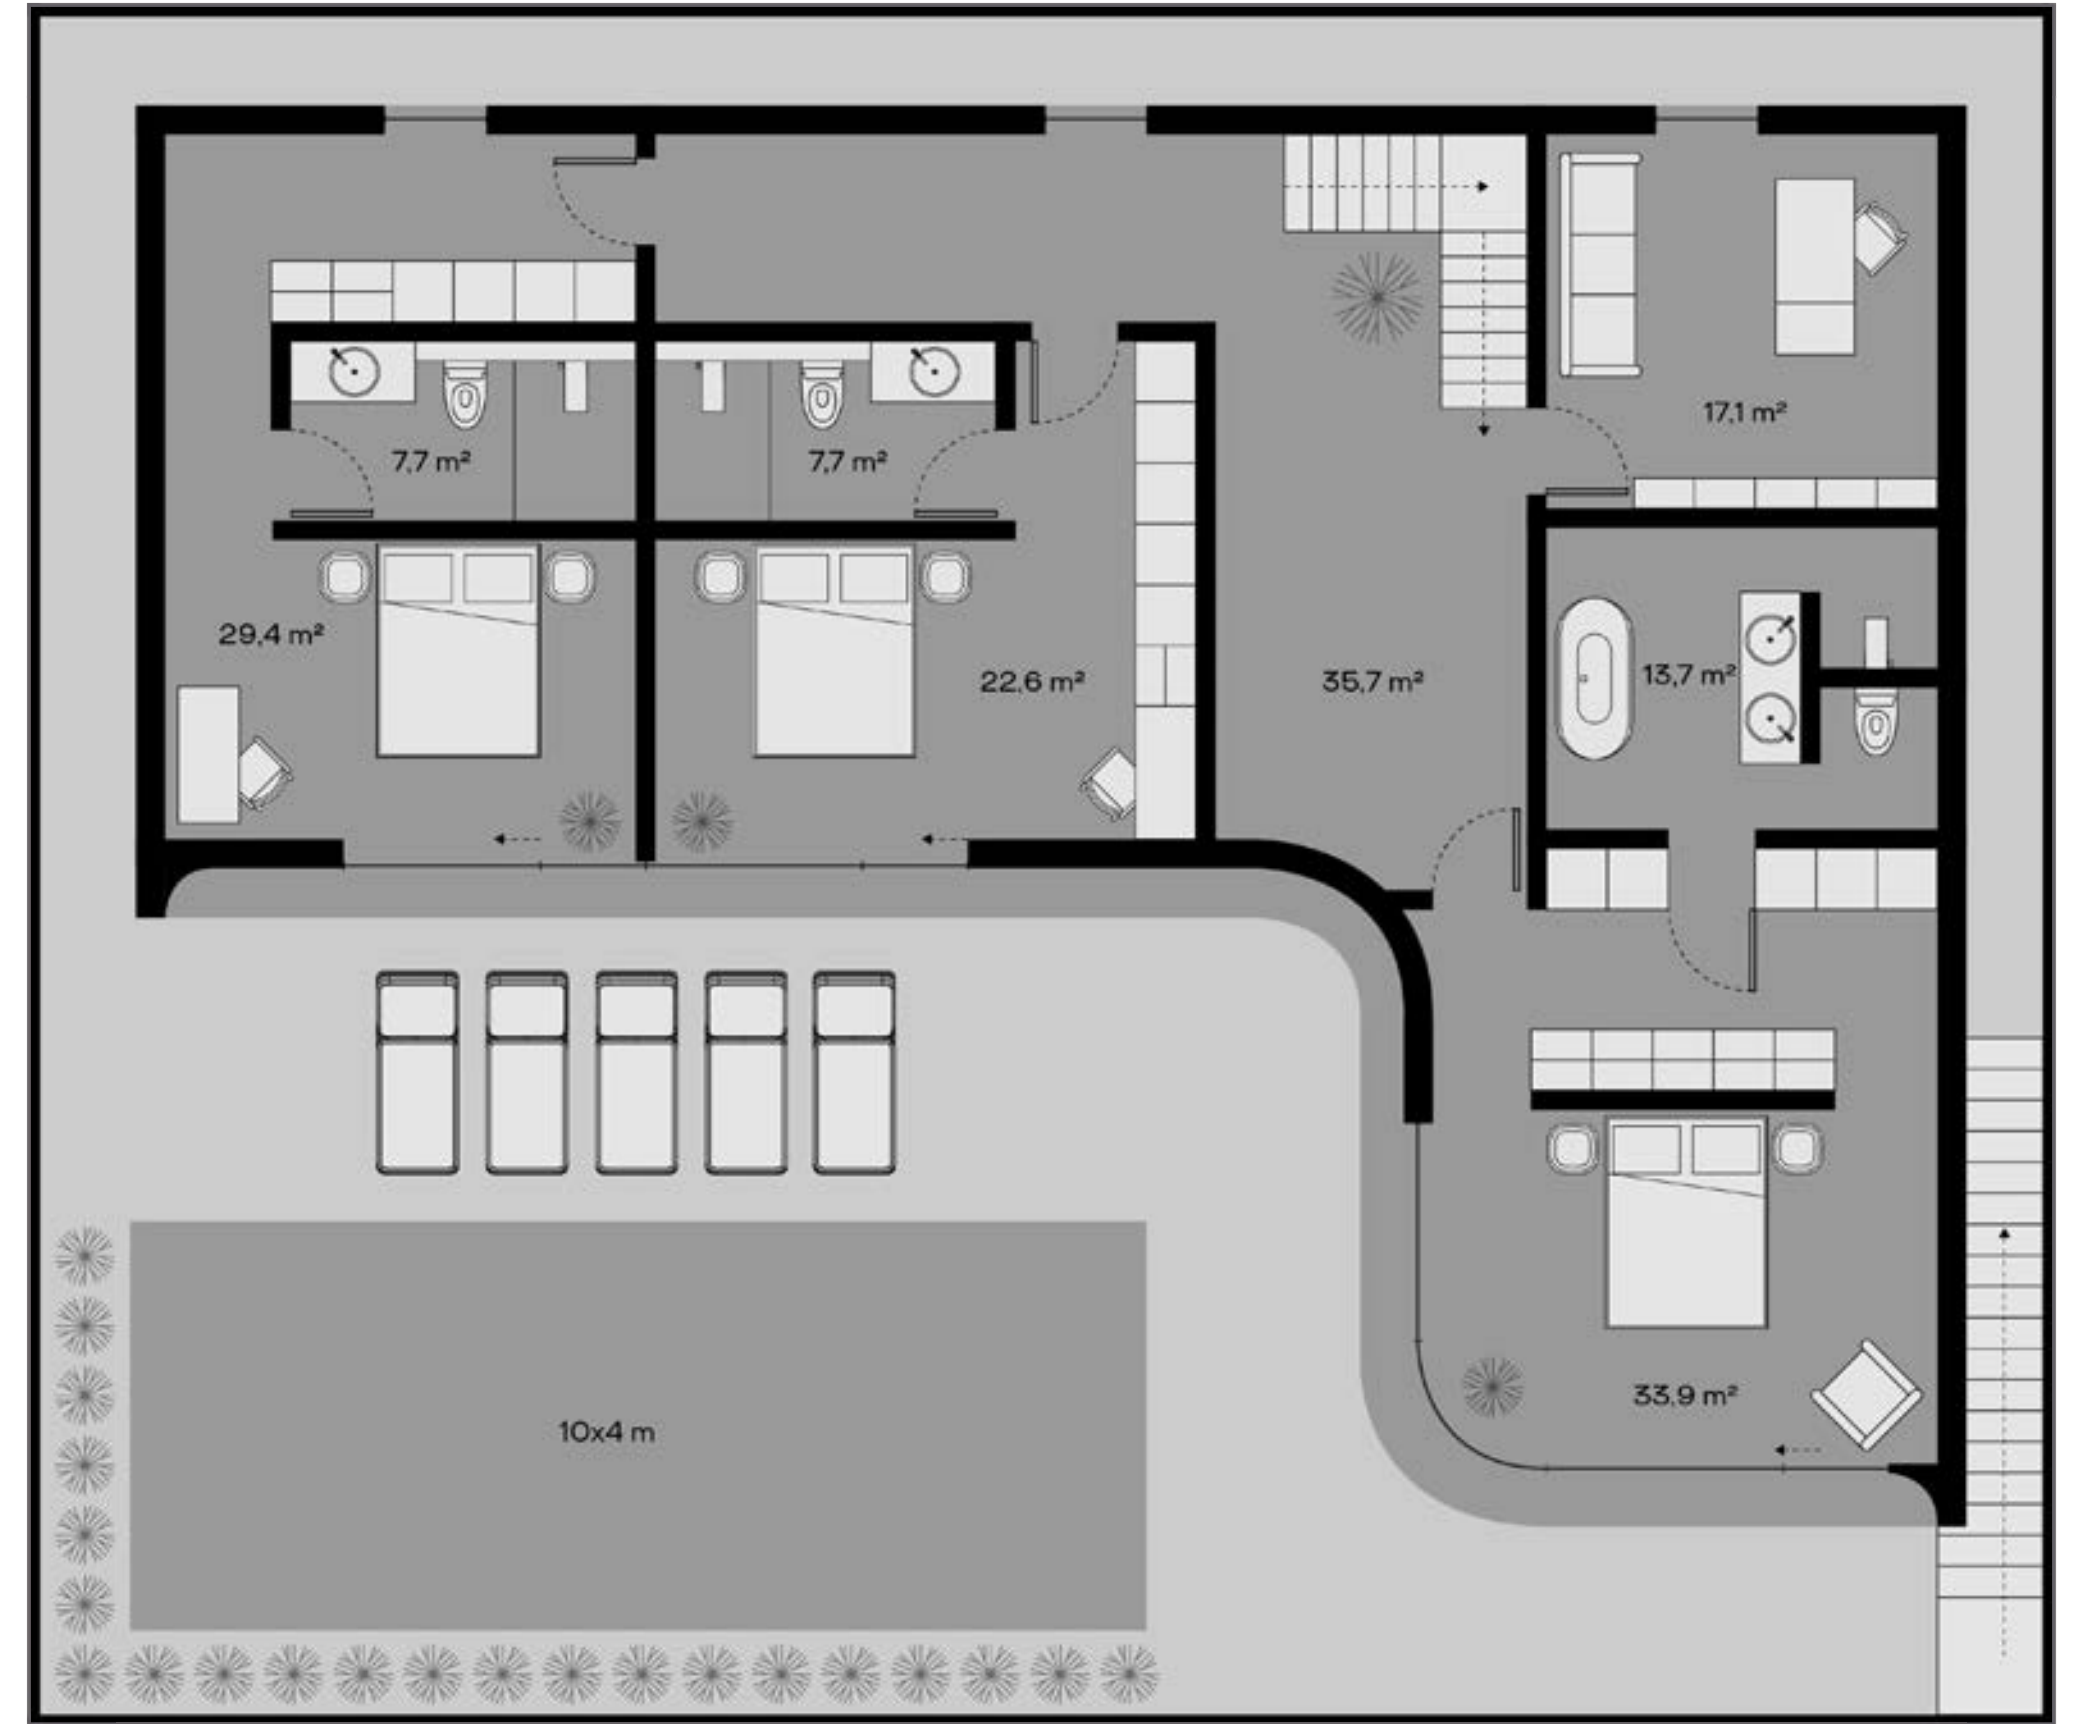

Вилла 200 кв.м
2 этажа

3
спальни

Собственный
бассейн

Система
охлаждения

Стиральная
машина

Executive

E4.

1-ый этаж

2-ой этаж

Executive

\$ 1 050 000

Участок
3.5 сотки

Вилла 300 кв.м
2 этажа

4
спальни

Собственный
бассейн

Система
охлаждения