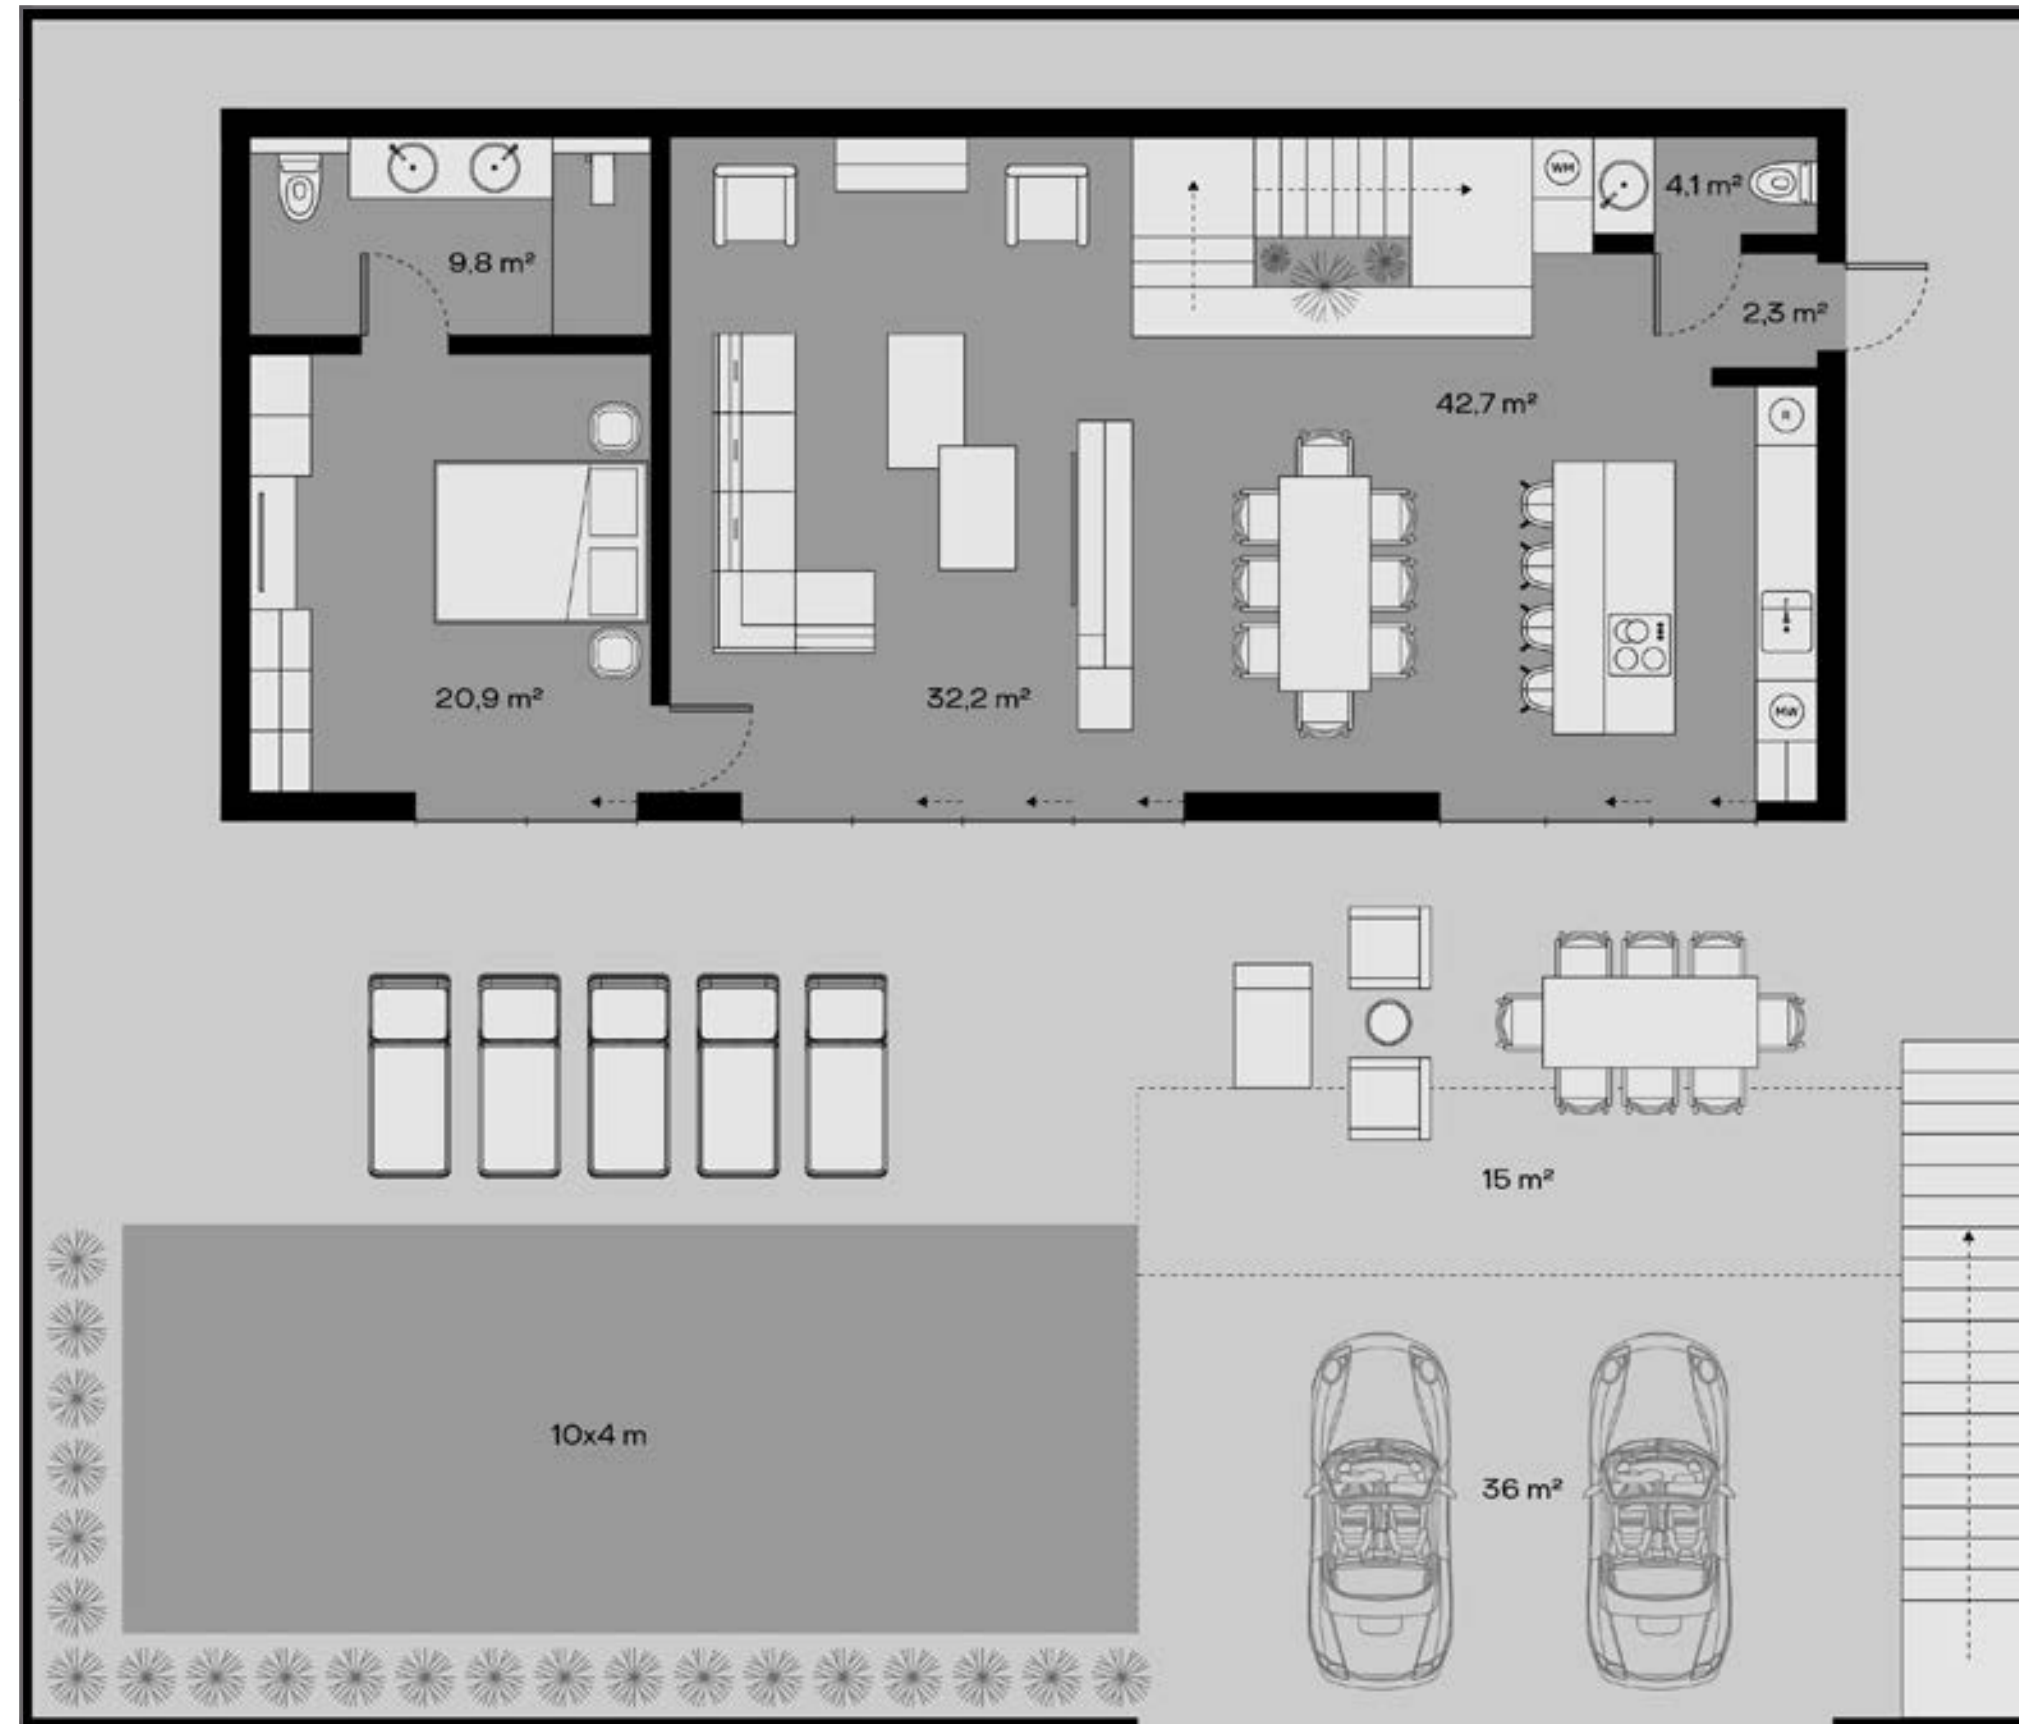

Superior

Участок
1.5 сотки

Вилла 150 кв.м
2 этажа

3
спальни

Собственный
бассейн

Система
охлаждения

Стиральная
машина

Superior
\$ 420 000

Вилла 200 кв.м
2 этажа

3
спальни

Собственный
бассейн

Система
охлаждения

Стиральная
машина

Executive

E4.

1-ый этаж

2-ой этаж

Executive

\$ 1 050 000

Участок
3.5 сотки

Вилла 300 кв.м
2 этажа

4
спальни

Собственный
бассейн

Система
охлаждения