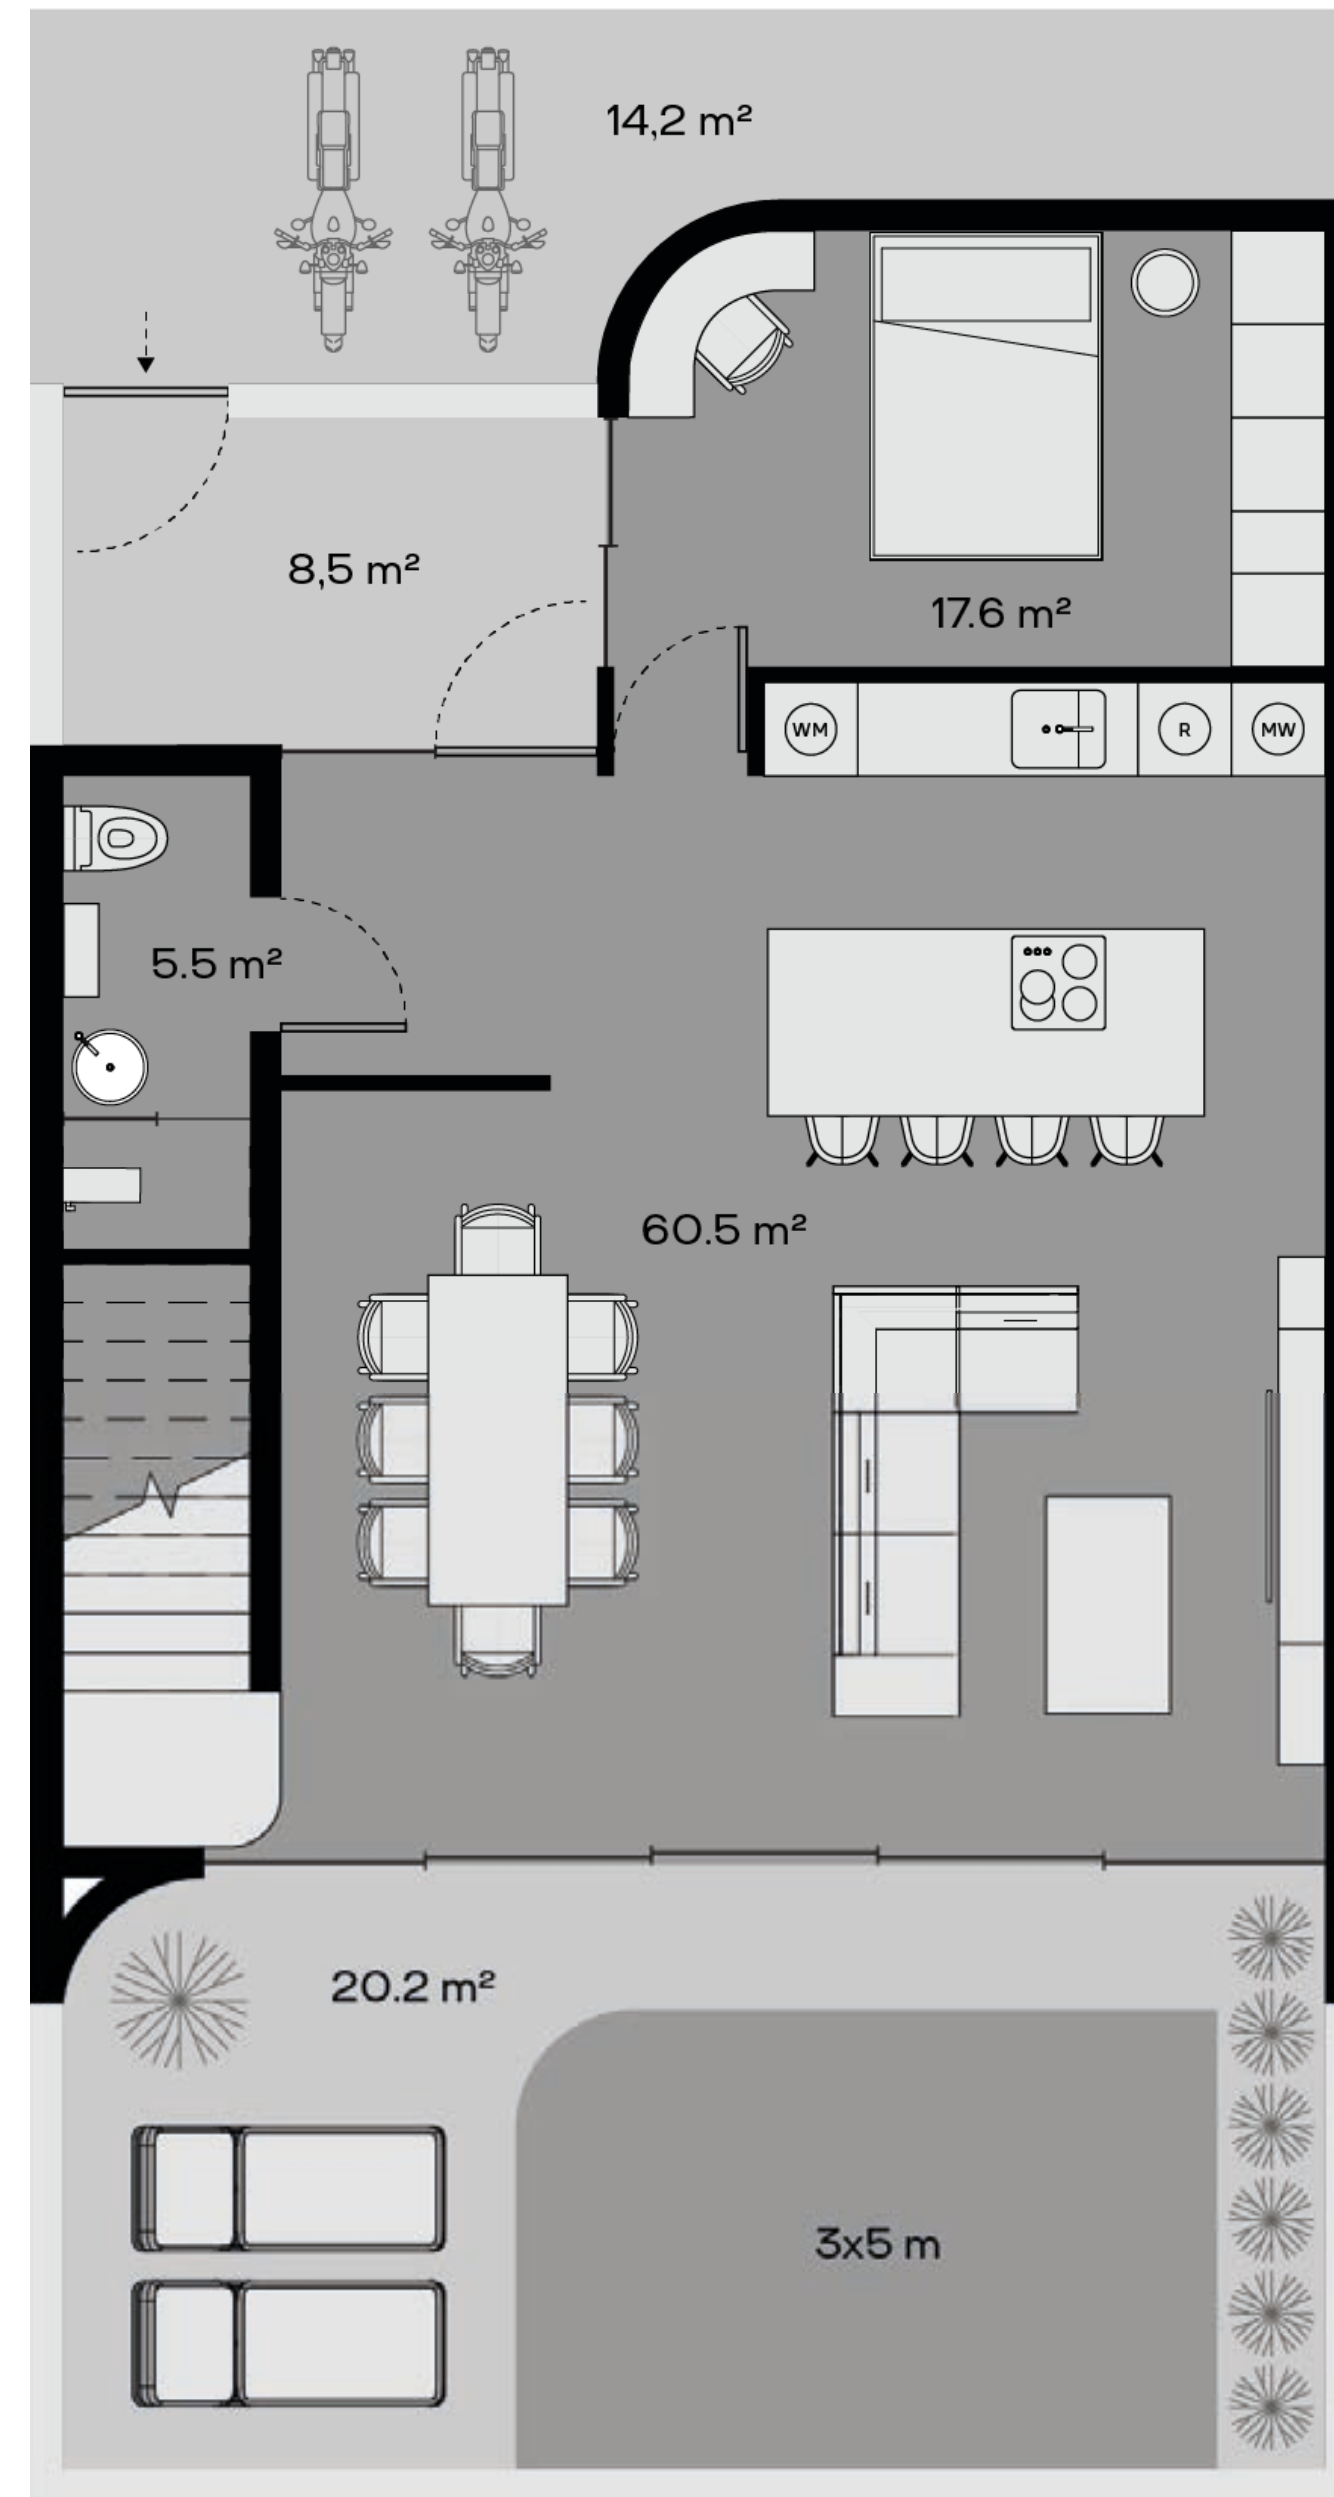

Superior

Участок
1.5 сотки

Вилла 150 кв.м
2 этажа

3
спальни

Собственный
бассейн

Система
охлаждения

Стиральная
машина

Superior
\$ 420 000

1-ый этаж

2-ой этаж

Deluxe

1-ый этаж

2-ой этаж

Deluxe

\$ 640 000

Участок
2.6 сотки

Вилла 200 кв.м
2 этажа

3
спальни

Собственный
бассейн

Система
охлаждения

Стиральная
машина

Executive

E4.

1-ый этаж