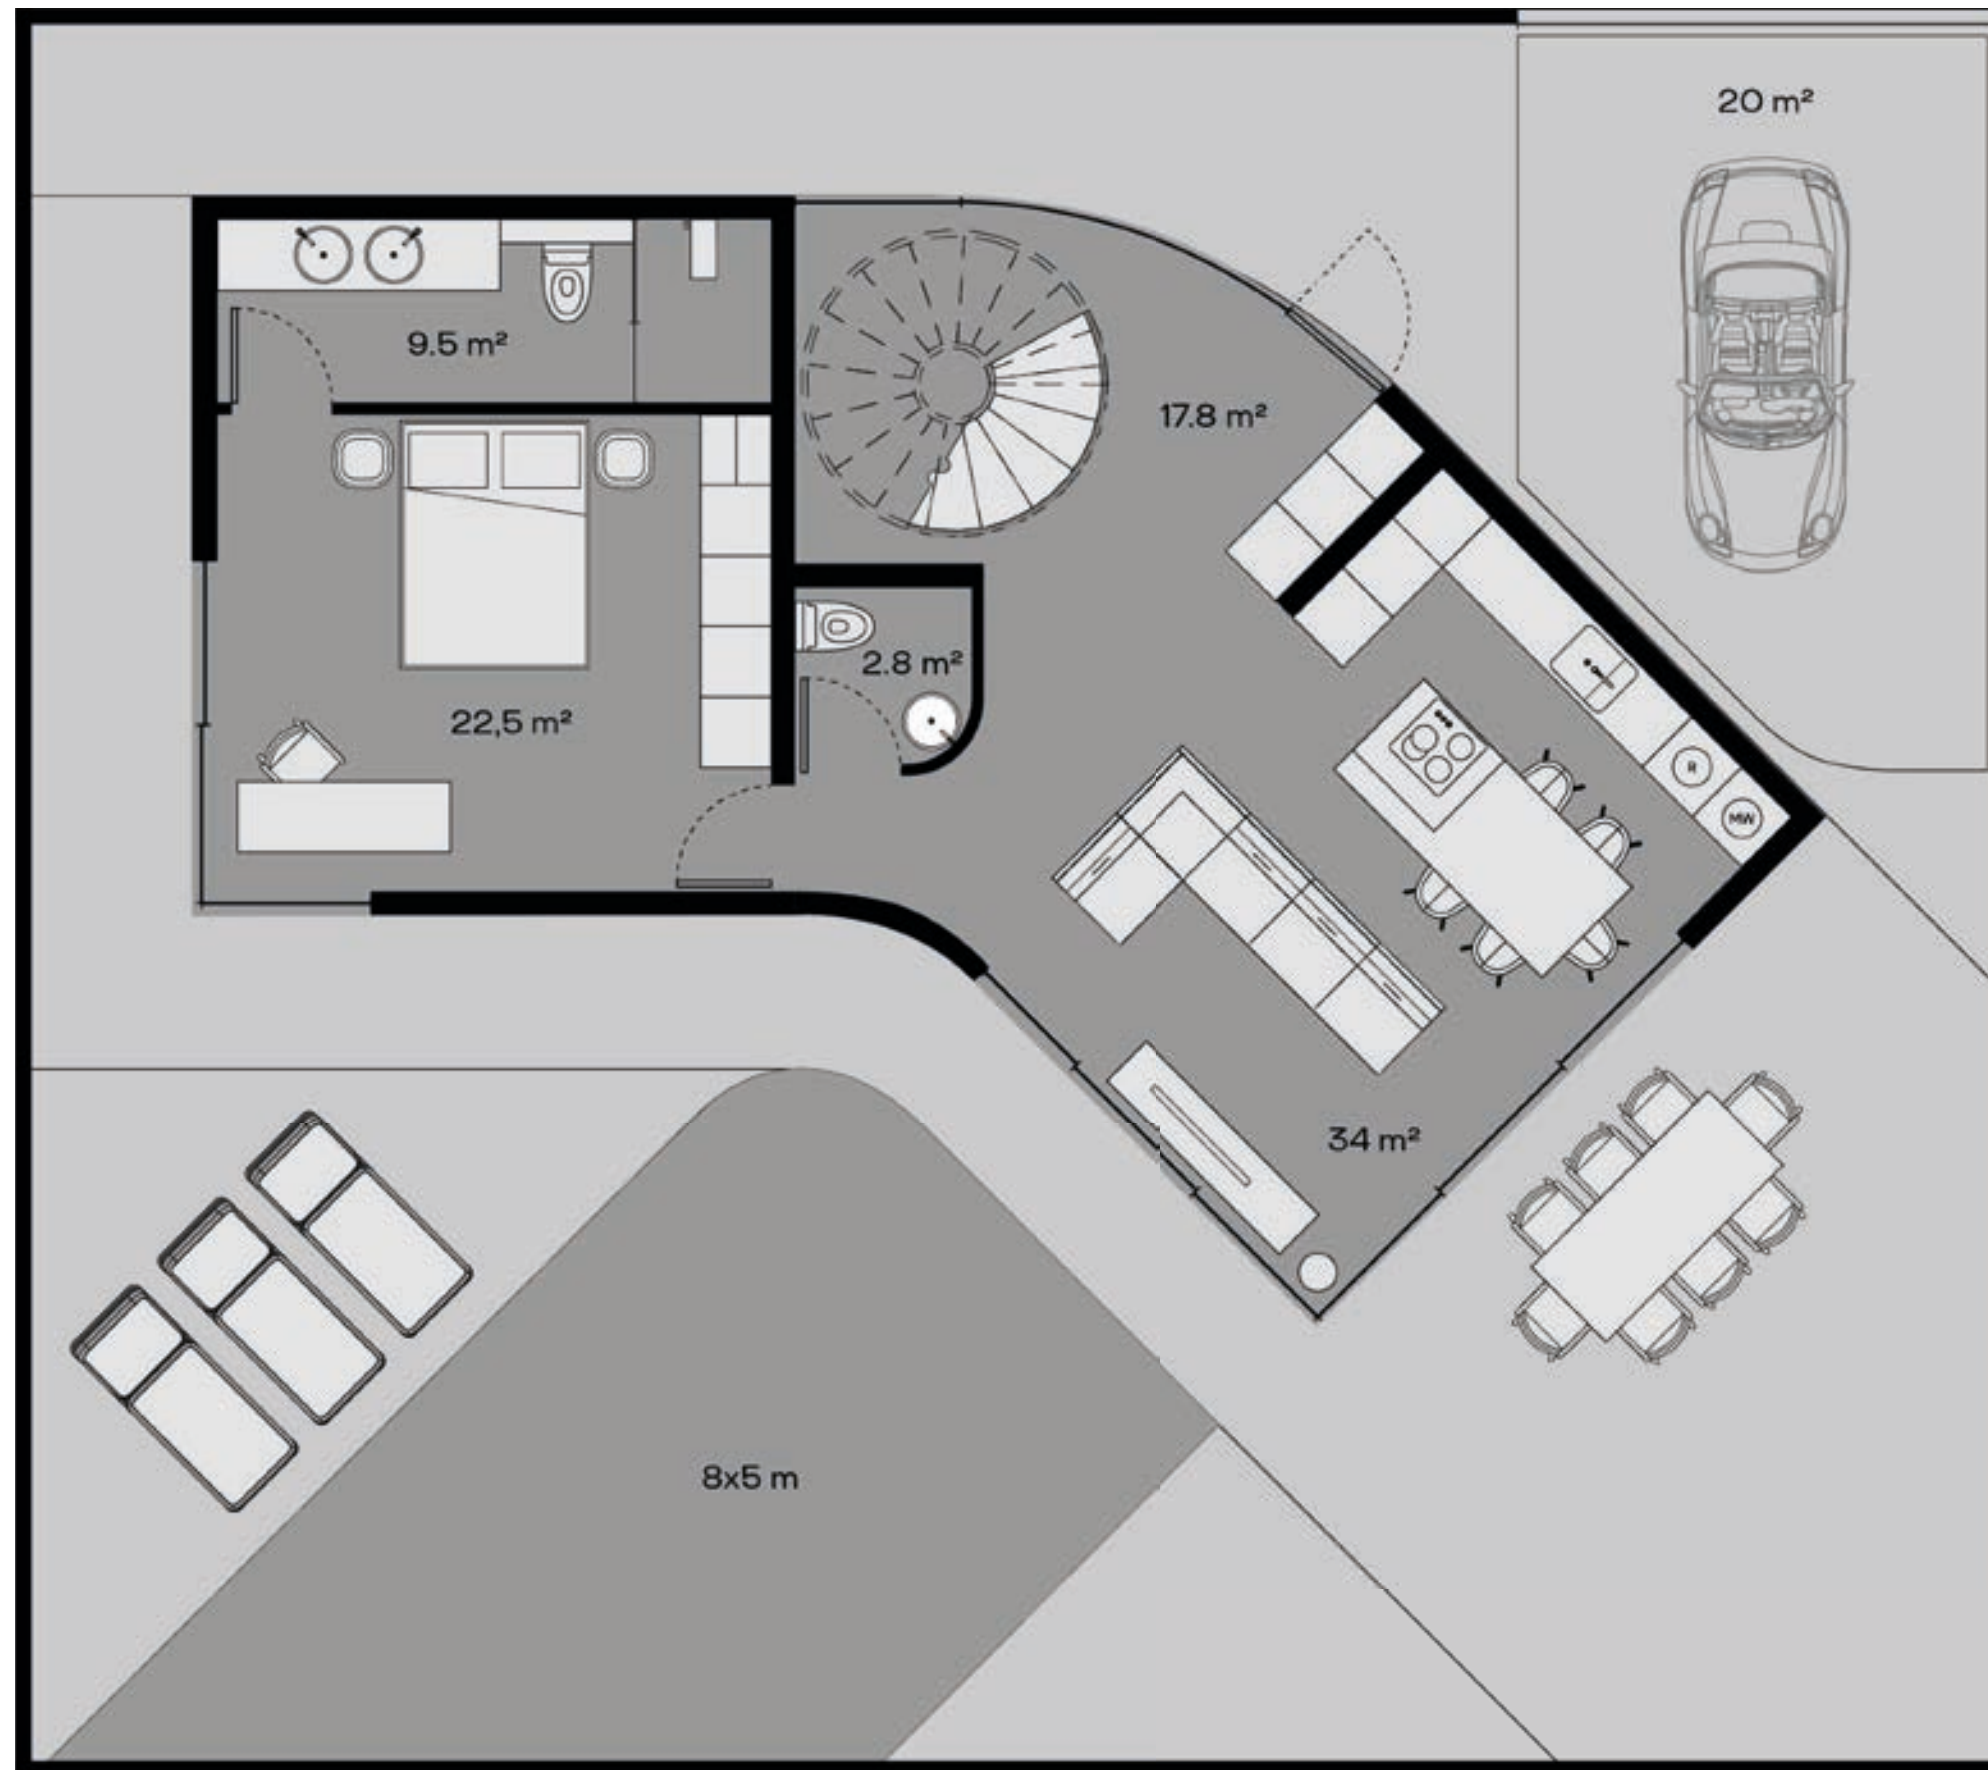

Superior

Участок
1.5 сотки

Вилла 150 кв.м
2 этажа

3
спальни

Собственный
бассейн

Система
охлаждения

Стиральная
машина

Superior
\$ 420 000

1-ый этаж

2-ой этаж

Deluxe

1-ый этаж

2-ой этаж

Deluxe

\$ 640 000

Участок
2.6 сотки

Вилла 200 кв.м
2 этажа

3
спальни

Собственный
бассейн

Система
охлаждения

Стиральная
машина

Executive

E4.

1-ый этаж

2-ой этаж

Executive

\$ 1 050 000

Участок
3.5 сотки

Вилла 300 кв.м
2 этажа

4
спальни

Собственный
бассейн

Система
охлаждения