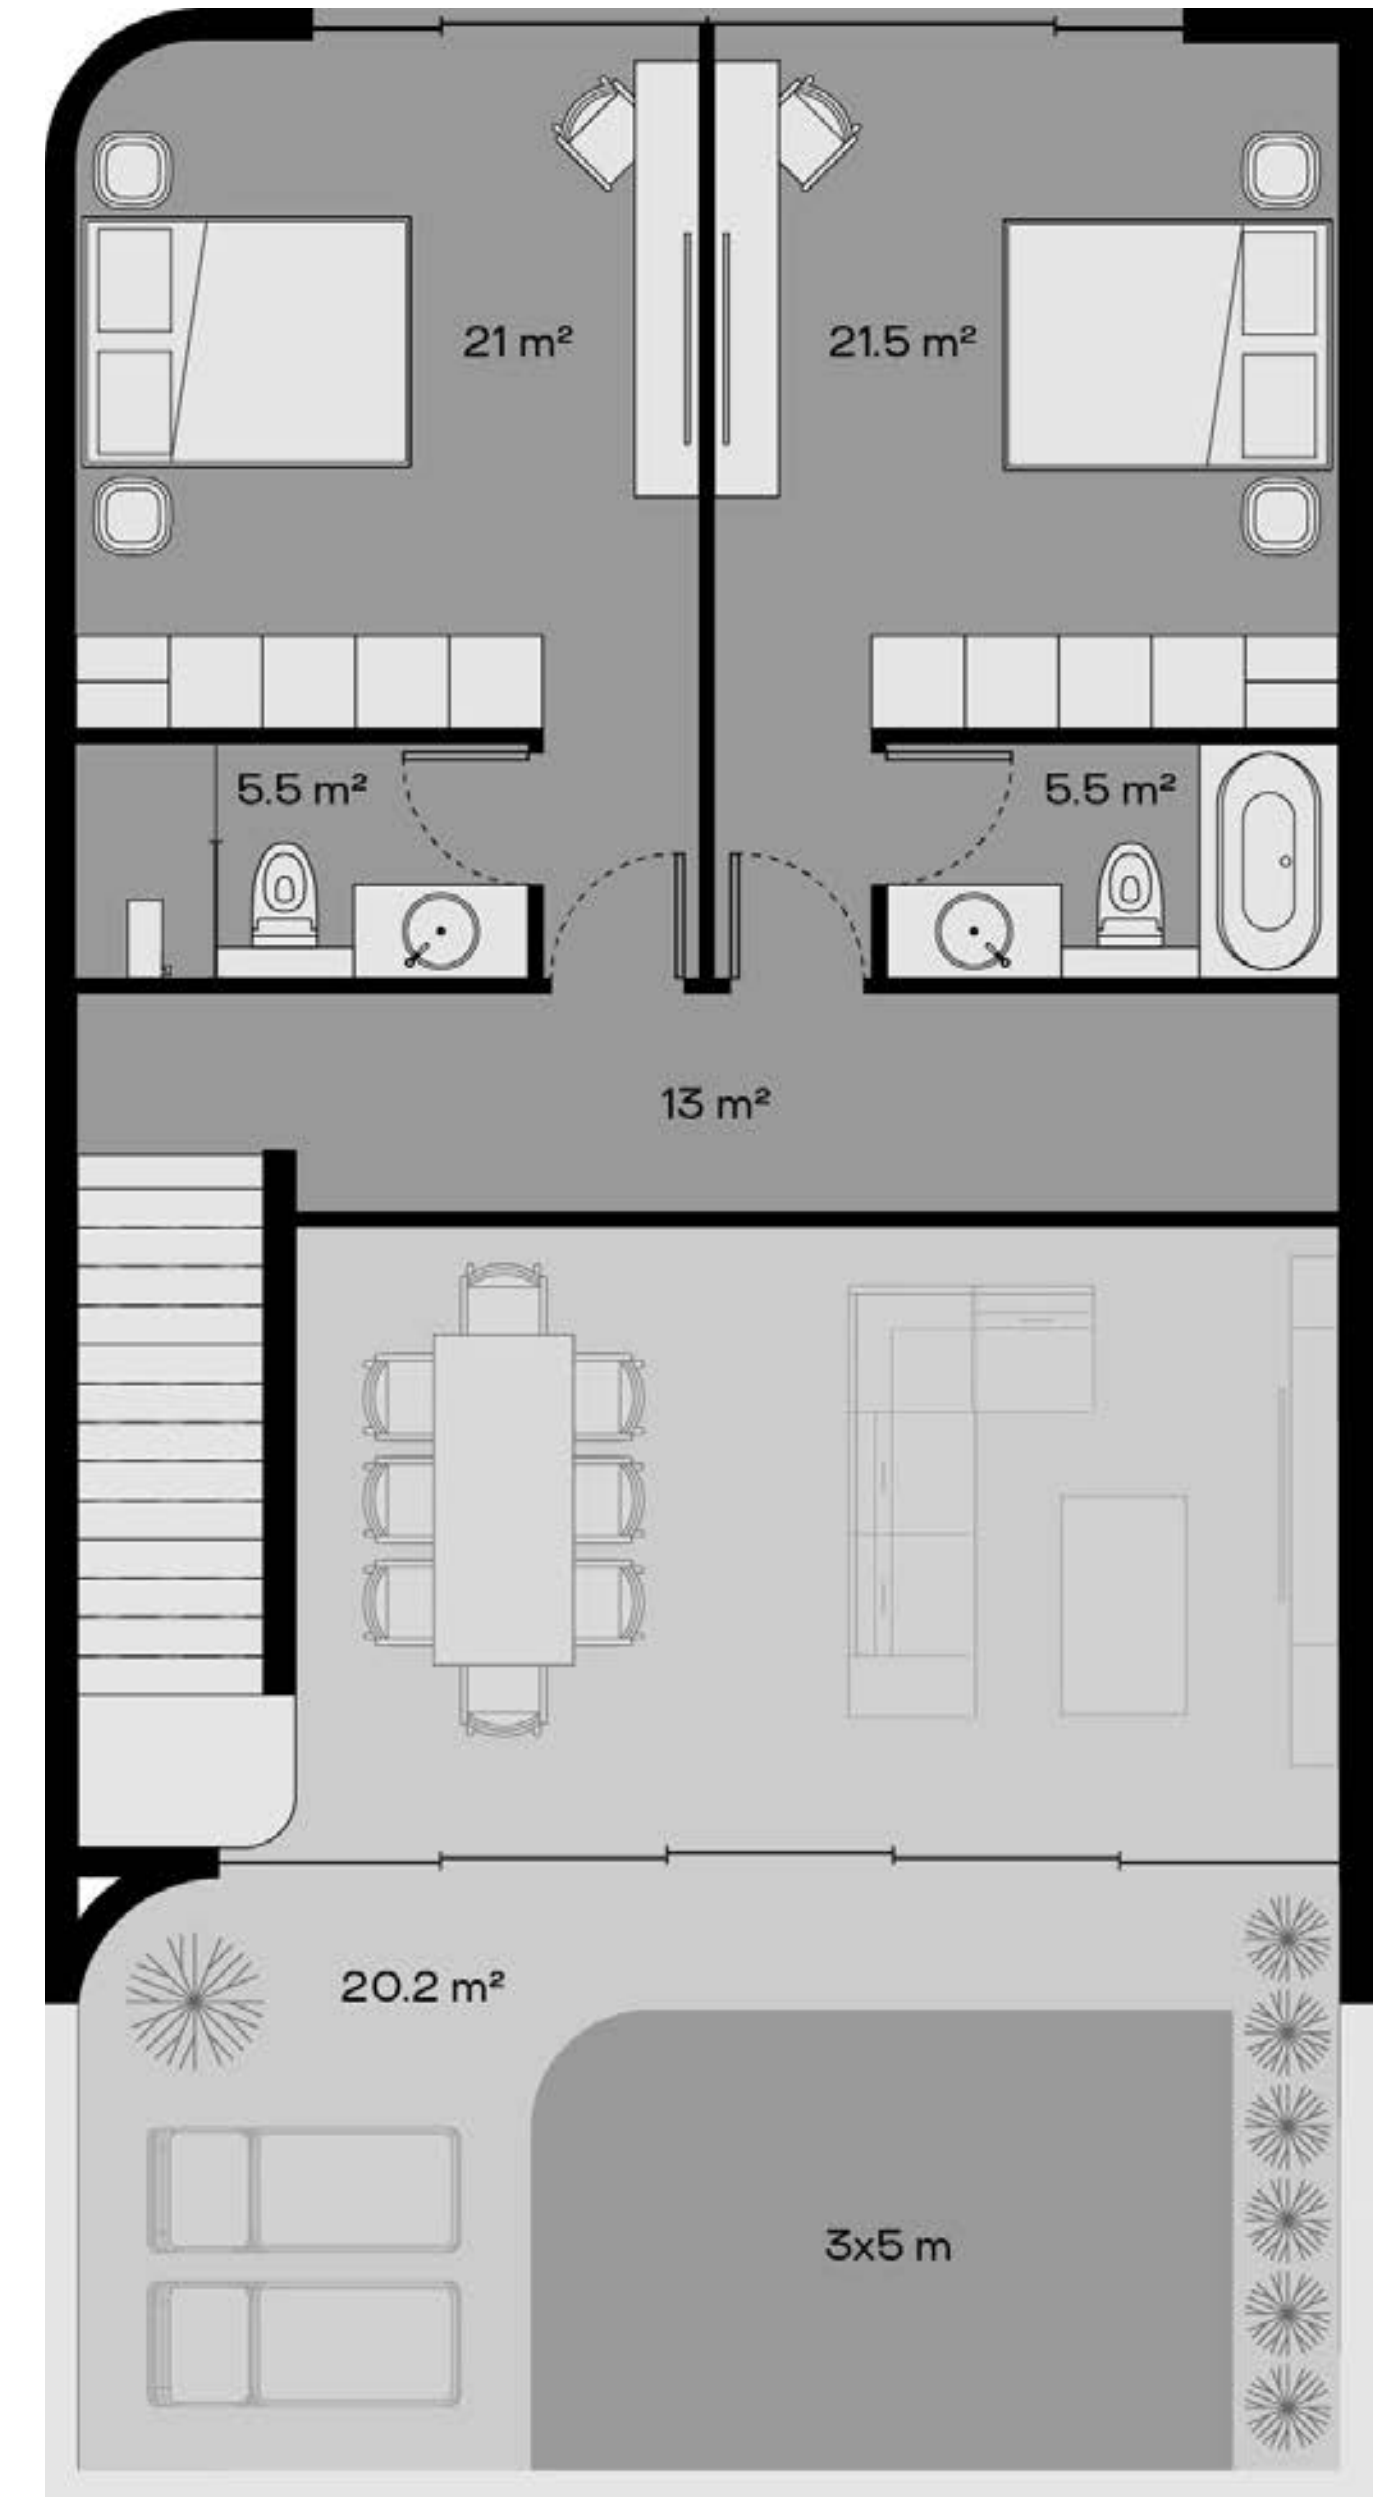

Superior

Участок
1.5 сотки

Вилла 150 кв.м
2 этажа

3
спальни

Собственный
бассейн

Система
охлаждения

Стиральная
машина

Superior
\$ 420 000

1-ый этаж

2-ой этаж

Deluxe

1-ый этаж

2-ой этаж

Deluxe

\$ 640 000

Участок
2.6 сотки

Вилла 200 кв.м
2 этажа

3
спальни

Собственный
бассейн

Система
охлаждения

Стиральная
машина

Executive

E4.

1-ый этаж