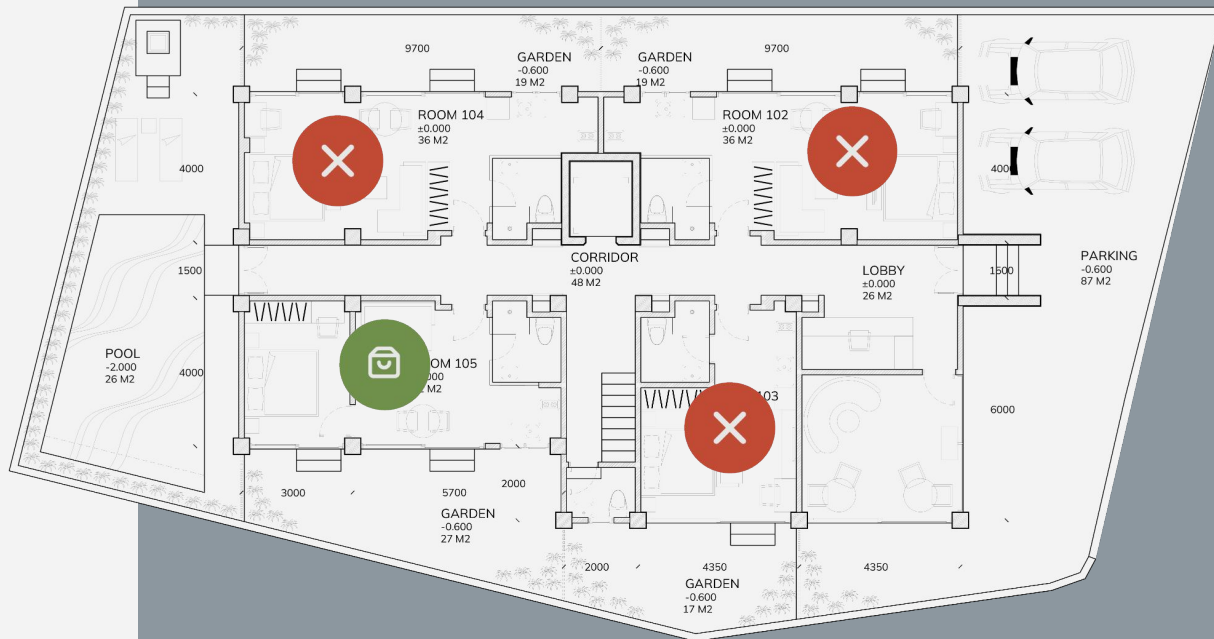

# Available units (August 2024)

Area is a floor area calculated from  
the center of a brick

**ROOM 105**  
**162000**  
Price (USD)

**69 m<sup>2</sup>**  
Total square

План первого этажа

## ROOM 202

**143000**

Price (USD)

**42 m<sup>2</sup>**

Total square

План второго этажа

План третьего этажа

План четвертого  
этажа