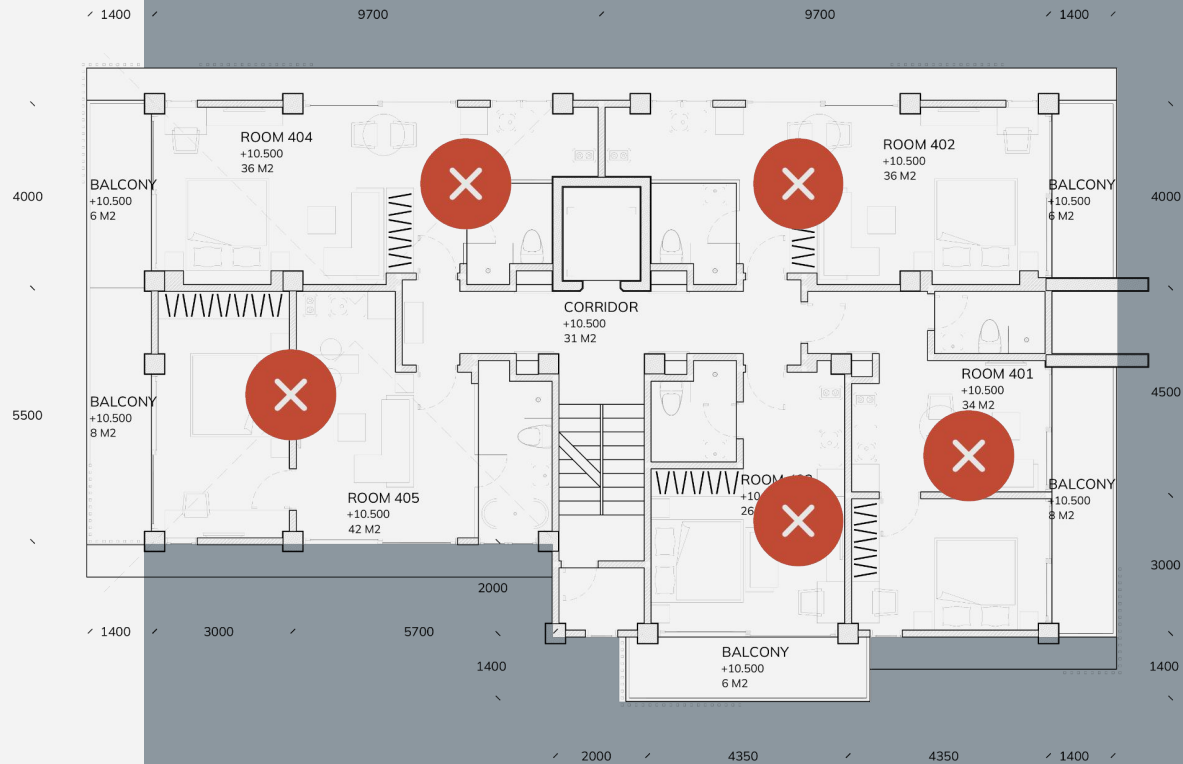

# Available units (August 2024)

Area is a floor area calculated from  
the center of a brick

**ROOM 105**  
**162000**  
Price (USD)

**69 m<sup>2</sup>**  
Total square

План первого этажа

## ROOM 202

**143000**

Price (USD)

**42 m<sup>2</sup>**

Total square

План второго этажа

План третьего этажа

План четвертого  
этажа