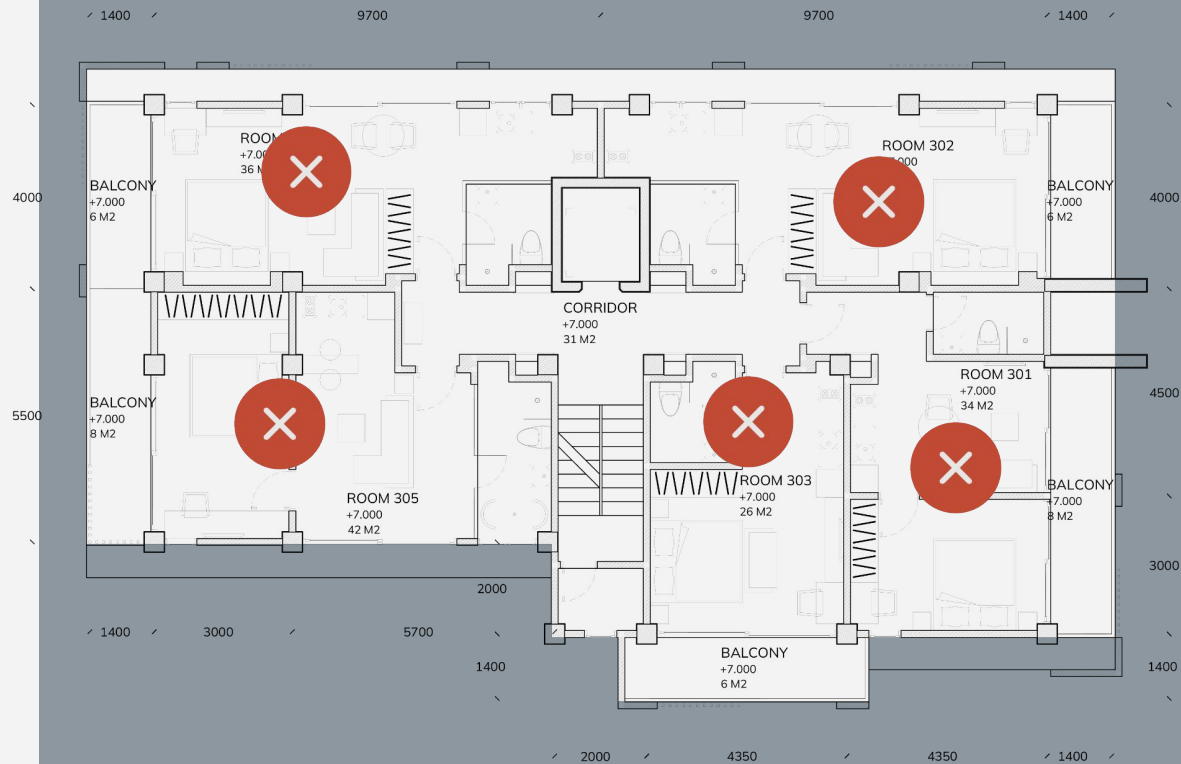

# Available units (August 2024)

Area is a floor area calculated from  
the center of a brick

**ROOM 105**  
**162000**  
Price (USD)

**69 m<sup>2</sup>**  
Total square

План первого этажа

## ROOM 202

**143000**

Price (USD)

**42 m<sup>2</sup>**

Total square

План второго этажа

План третьего этажа

План четвертого  
этажа