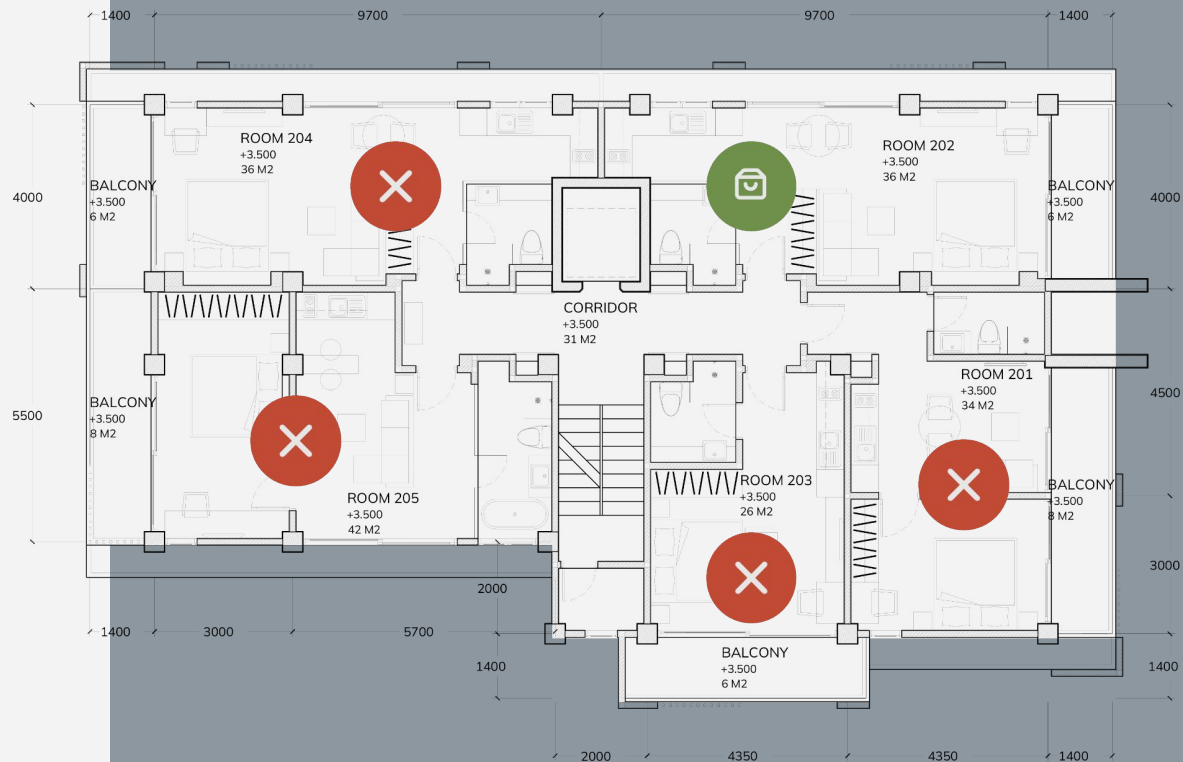

# Available units (August 2024)

Area is a floor area calculated from  
the center of a brick

**ROOM 105**  
**162000**  
Price (USD)

**69 m<sup>2</sup>**  
Total square

План первого этажа

## ROOM 202

**143000**

Price (USD)

**42 m<sup>2</sup>**

Total square

План второго этажа

План третьего этажа

План четвертого  
этажа