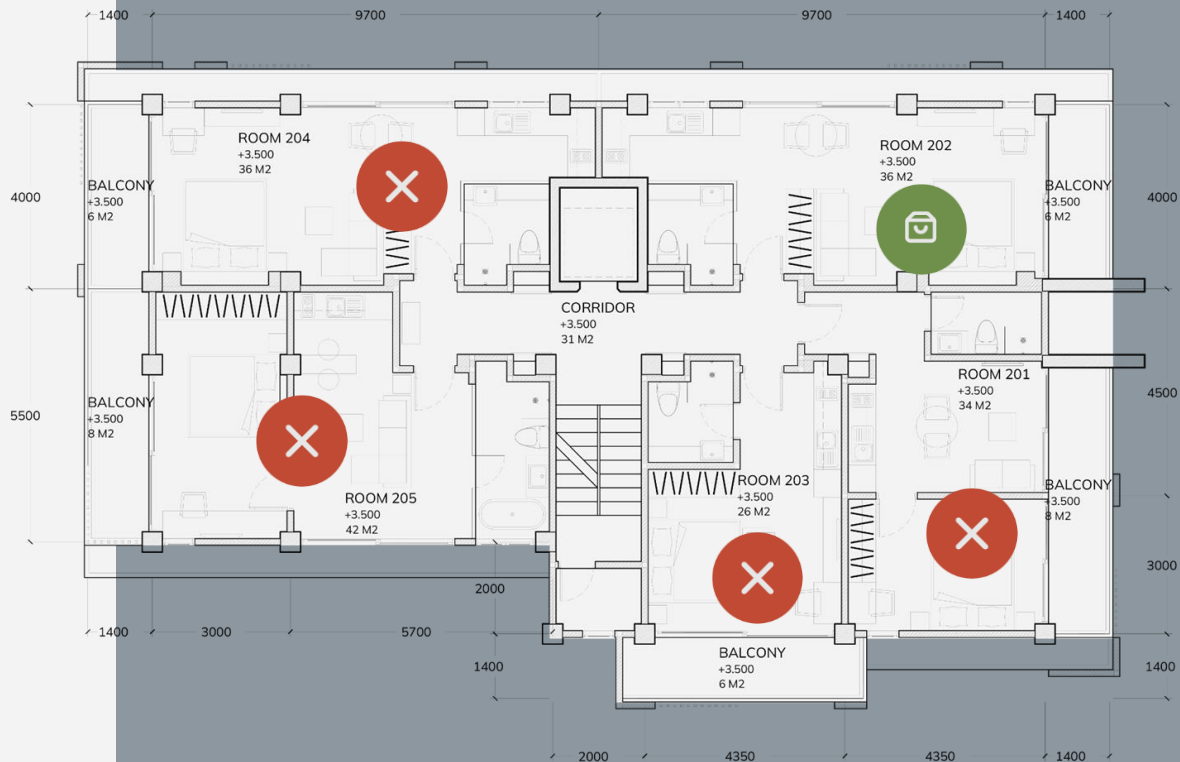

01

Доступные к покупке юниты (2024)

Указана площадь пола в м2
включает площадь перегородок и
стен

ROOM 105
162000
Price (USD)

69 m2
Total square

План первого этажа

ROOM 202

143000

Price (USD)

42 m²

Total square

План второго этажа

План третьего этажа

ROOM 402

143000

Price (USD)

42 m²

Total square

План четвертого
этажа