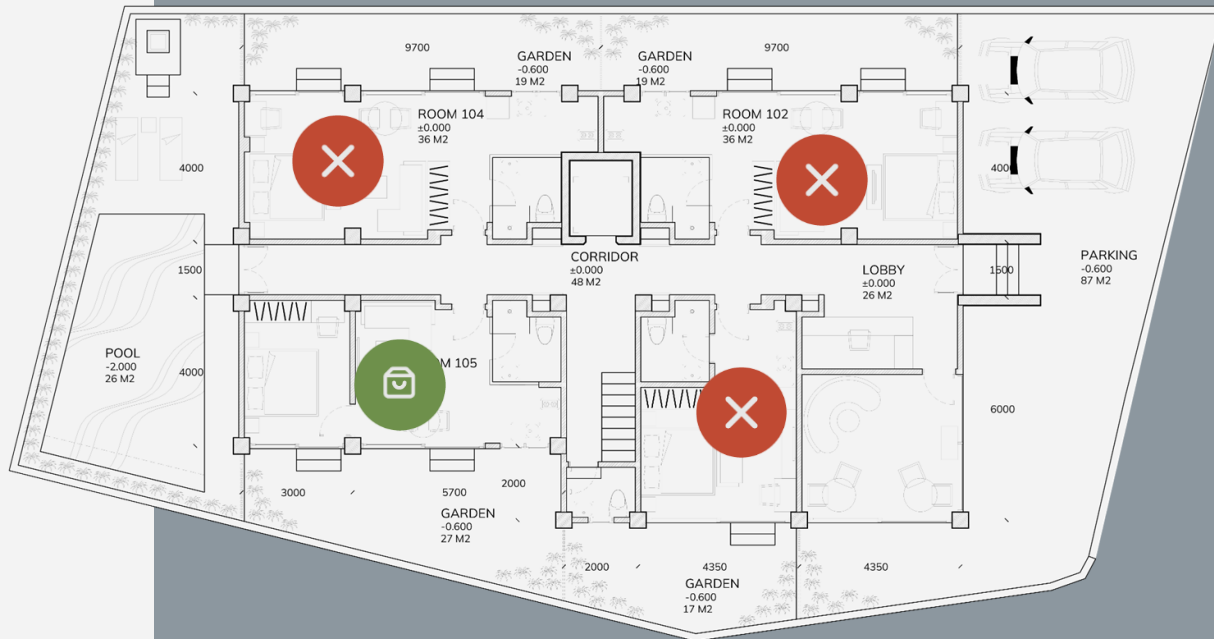

01

Доступные к покупке юниты (2024)

Указана площадь пола в м2
включает площадь перегородок и
стен

ROOM 105
162000
Price (USD)

69 m2
Total square

План первого этажа

ROOM 202

143000

Price (USD)

42 m²

Total square

План второго этажа

План третьего этажа

ROOM 402

143000

Price (USD)

42 m²

Total square

План четвертого
этажа