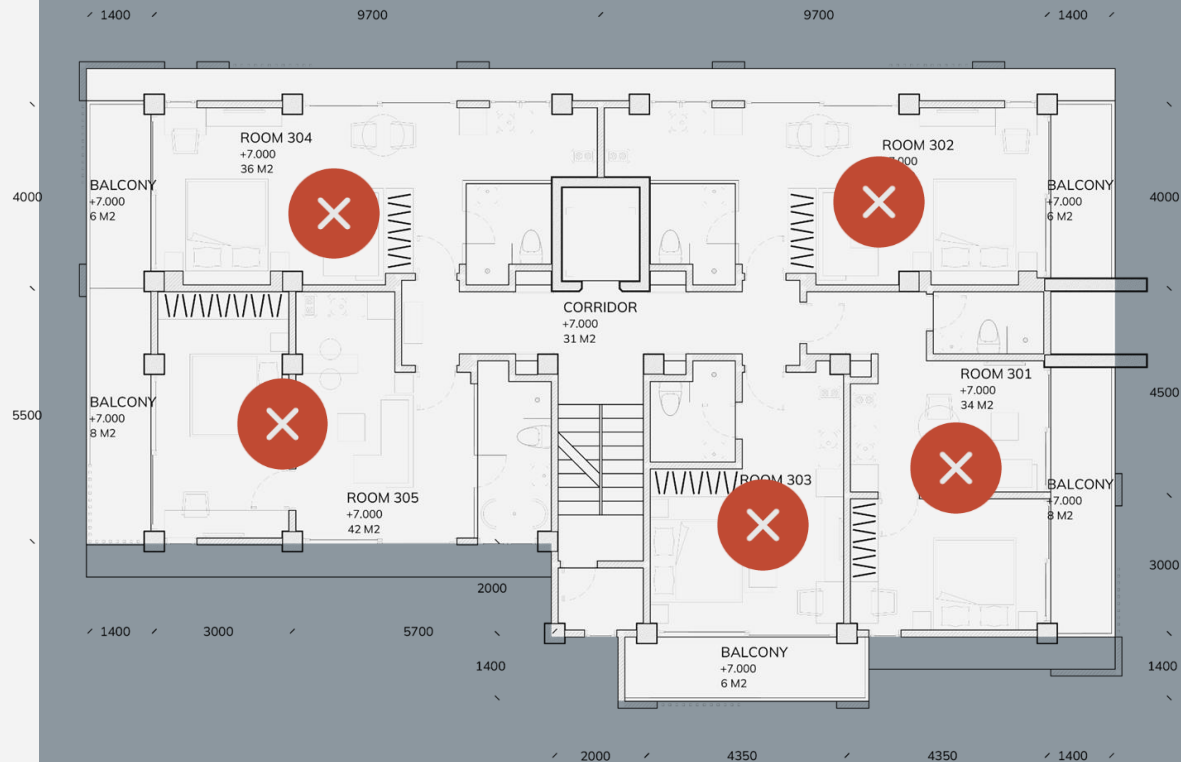

01

Доступные к покупке юниты (2024)

Указана площадь пола в м2
включает площадь перегородок и
стен

ROOM 105
162000
Price (USD)

69 m2
Total square

План первого этажа

ROOM 202

143000

Price (USD)

42 m²

Total square

План второго этажа

План третьего этажа

ROOM 402

143000

Price (USD)

42 m²

Total square

План четвертого
этажа