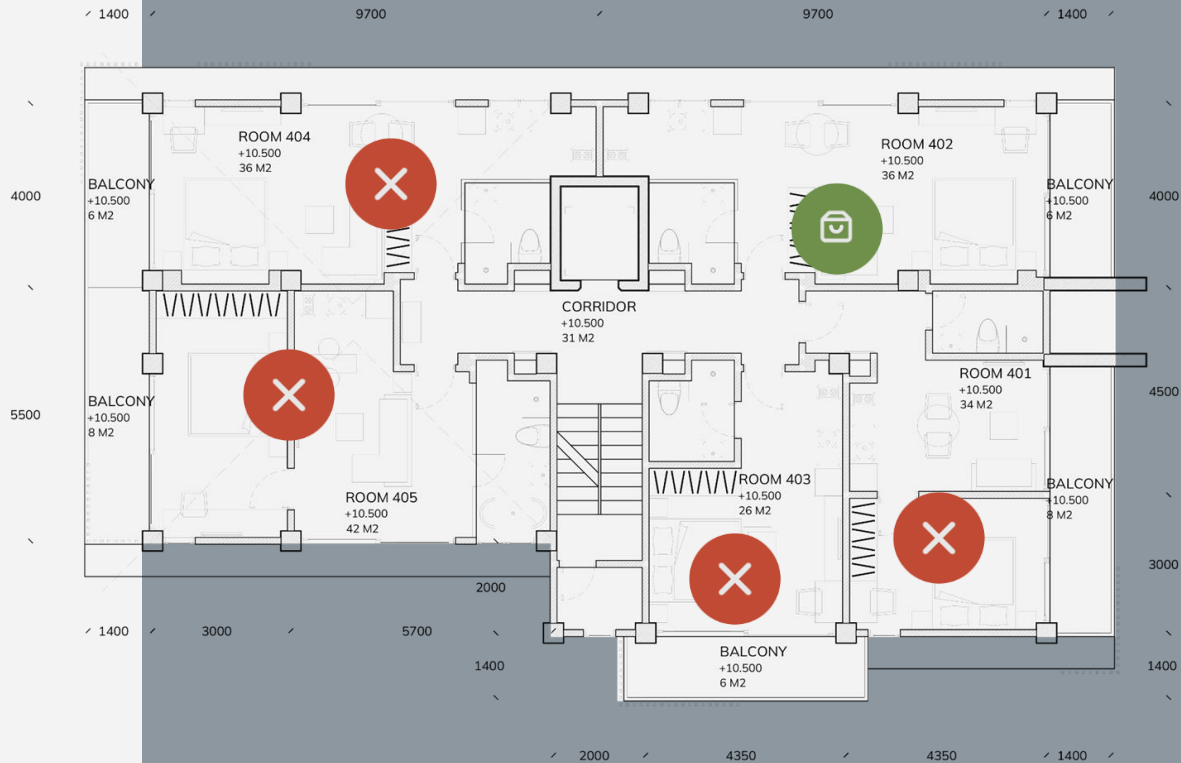

01

Доступные к покупке юниты (2024)

Указана площадь пола в м2
включает площадь перегородок и
стен

ROOM 105
162000
Price (USD)

69 m2
Total square

План первого этажа

ROOM 202

143000

Price (USD)

42 m²

Total square

План второго этажа

План третьего этажа

ROOM 402

143000

Price (USD)

42 m²

Total square

План четвертого
этажа