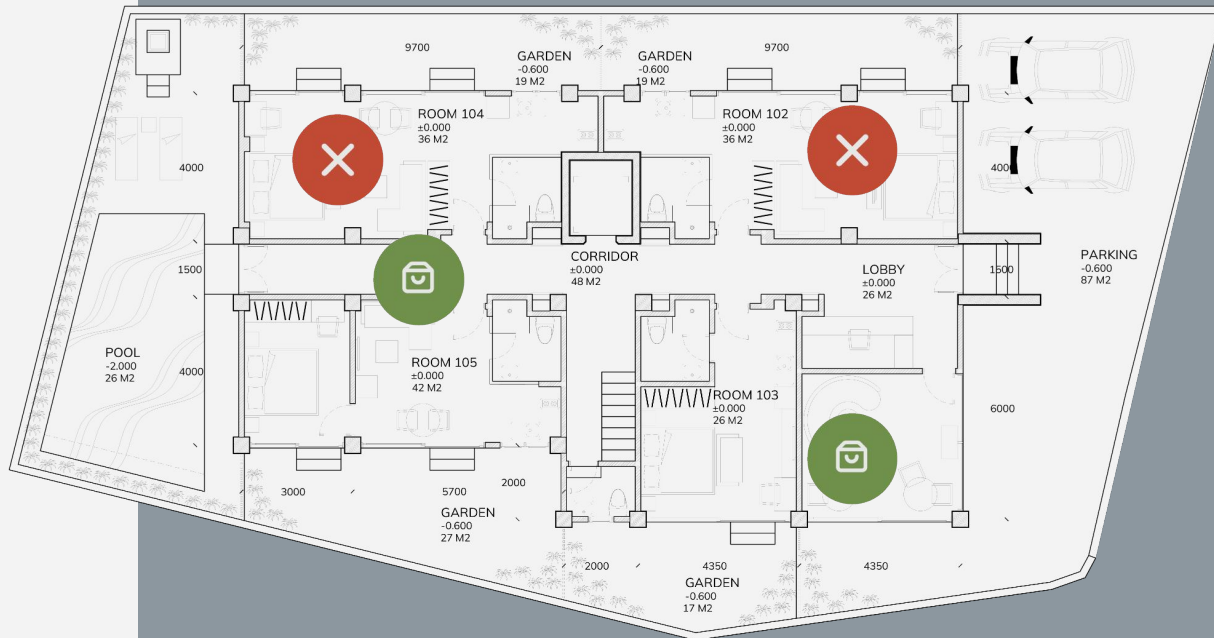

# Available unites (May 2024)

Area is a floor area calculated from  
the center of a brick

## ROOM 103

**127 000**

Price (USD)

**43 m<sup>2</sup>**

Total square

## ROOM 105

**162000**

Price (USD)

**69 m<sup>2</sup>**

Total square

План первого этажа

## ROOM 202

**143000**

Price (USD)

**42 m<sup>2</sup>**

Total square

План второго этажа

План третьего этажа

План четвертого  
этажа