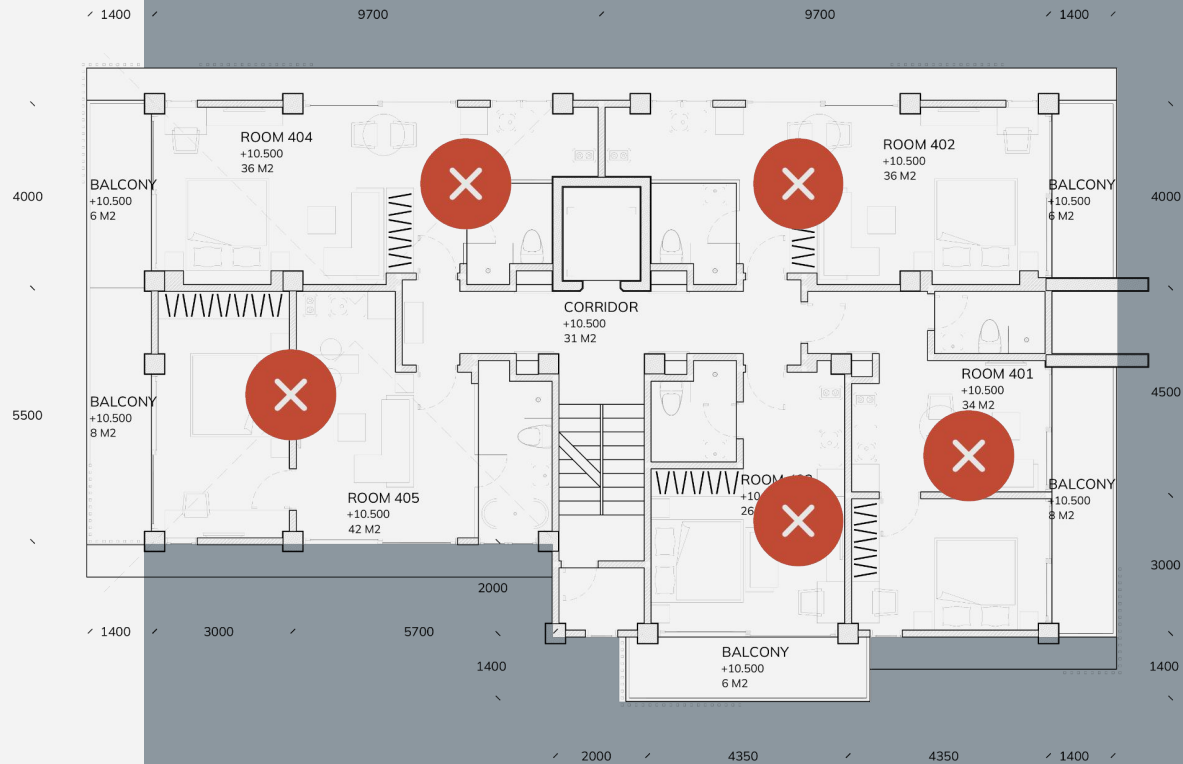

# Available unites (May 2024)

Area is a floor area calculated from  
the center of a brick

## ROOM 105

**162000**

Price (USD)

**69 m<sup>2</sup>**

Total square

План первого этажа

## ROOM 202

**143000**

Price (USD)

**42 m<sup>2</sup>**

Total square

План второго этажа

План третьего этажа

План четвертого  
этажа