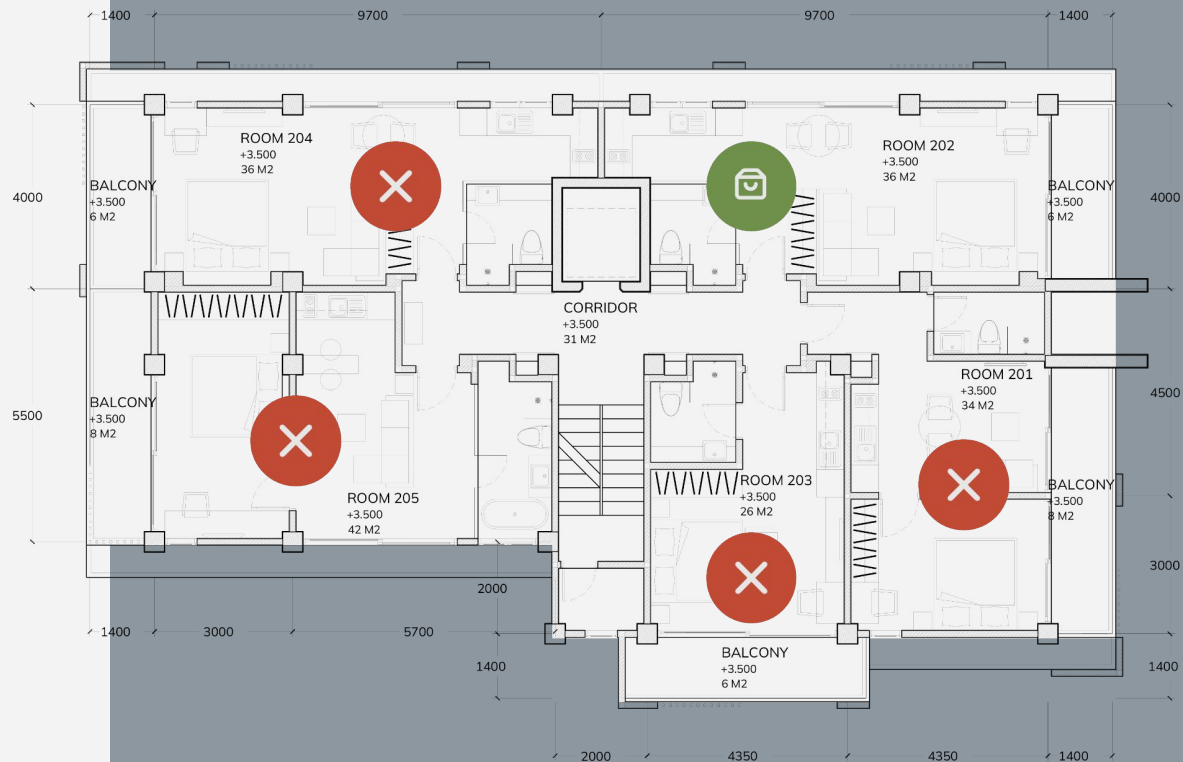

# Available unites (May 2024)

Area is a floor area calculated from  
the center of a brick

## ROOM 103

**127 000**

Price (USD)

**43 m<sup>2</sup>**

Total square

## ROOM 105

**162000**

Price (USD)

**69 m<sup>2</sup>**

Total square

План первого этажа

## ROOM 202

**143000**

Price (USD)

**42 m<sup>2</sup>**

Total square

План второго этажа

План третьего этажа

План четвертого  
этажа