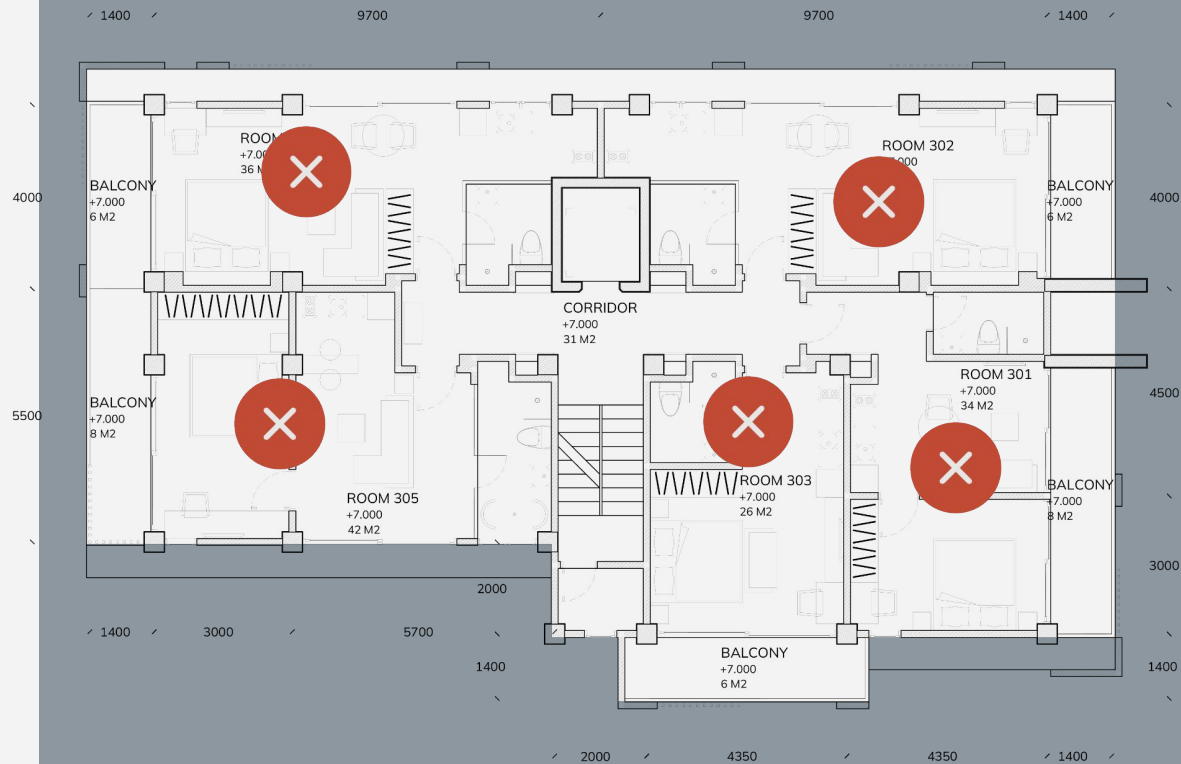

# Available unites (May 2024)

Area is a floor area calculated from  
the center of a brick

## ROOM 105

**162000**

Price (USD)

**69 m<sup>2</sup>**

Total square

План первого этажа

## ROOM 202

**143000**

Price (USD)

**42 m<sup>2</sup>**

Total square

План второго этажа

План третьего этажа

План четвертого  
этажа