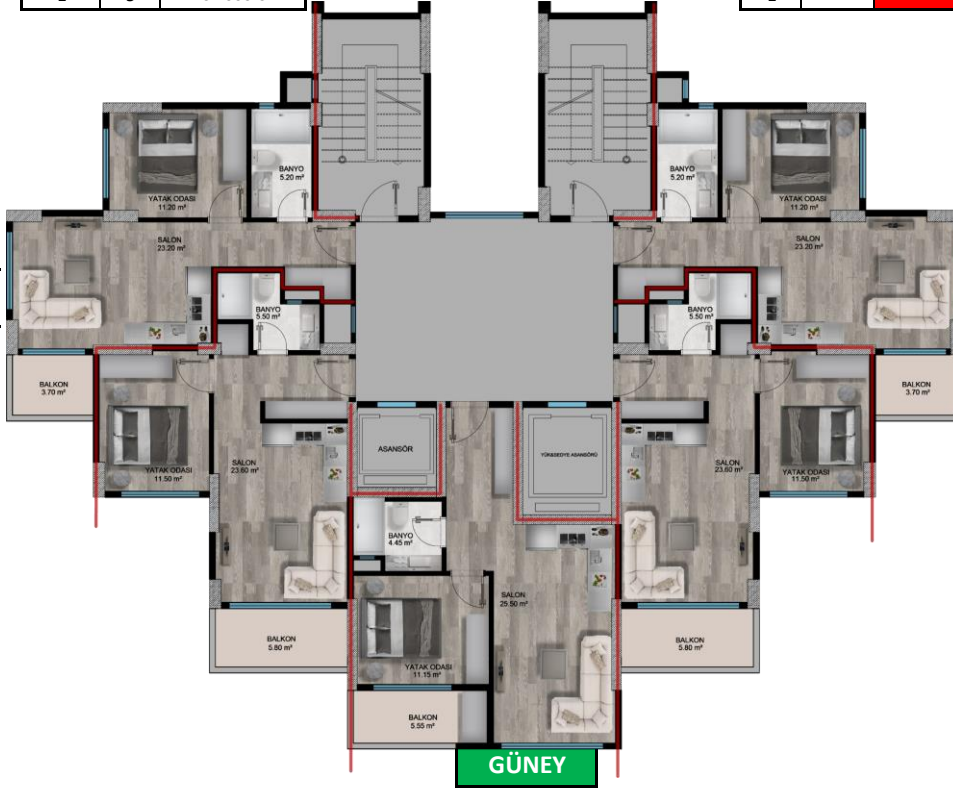

1+1		NET: 43.30 m <sup>2</sup> BRÜT: 50.00 m <sup>2</sup>
KATLAR	NO	FİYAT
12	60	
11	55	72 000 €
10	50	71 000 €
9	45	70 000 €
8	40	69 000 €
7	35	
6	30	67 000 €
5	25	
4	20	65 000 €
3	15	64 000 €
2	10	
1	5	62 000 €

1+1		NET: 43.30 m <sup>2</sup> BRÜT: 50.00 m <sup>2</sup>
KATLAR	NO	FİYAT
12	56	73 000 €
11	51	
10	46	71 000 €
9	41	70 000 €
8	36	
7	31	68 000 €
6	26	67 000 €
5	21	66 000 €
4	16	65 000 €
3	11	
2	6	63 000 €
1	1	

KUZEY

BATI

DOĞU

GÜNEY

1+1		NET: 46.40 m <sup>2</sup> BRÜT: 53.00 m <sup>2</sup>
KATLAR	NO	FİYAT
12	59	
11	54	
10	49	
9	44	
8	39	
7	34	
6	29	72 000 €
5	24	71 000 €
4	19	
3	14	
2	9	68 000 €
1	4	

1+1		NET: 46.65 m <sup>2</sup> BRÜT: 53.00 m <sup>2</sup>
KATLAR	NO	FİYAT
12	58	
11	53	
10	48	
9	43	
8	38	
7	33	
6	28	
5	23	
4	18	68 000 €
3	13	
2	8	66 000 €
1	3	65 000 €