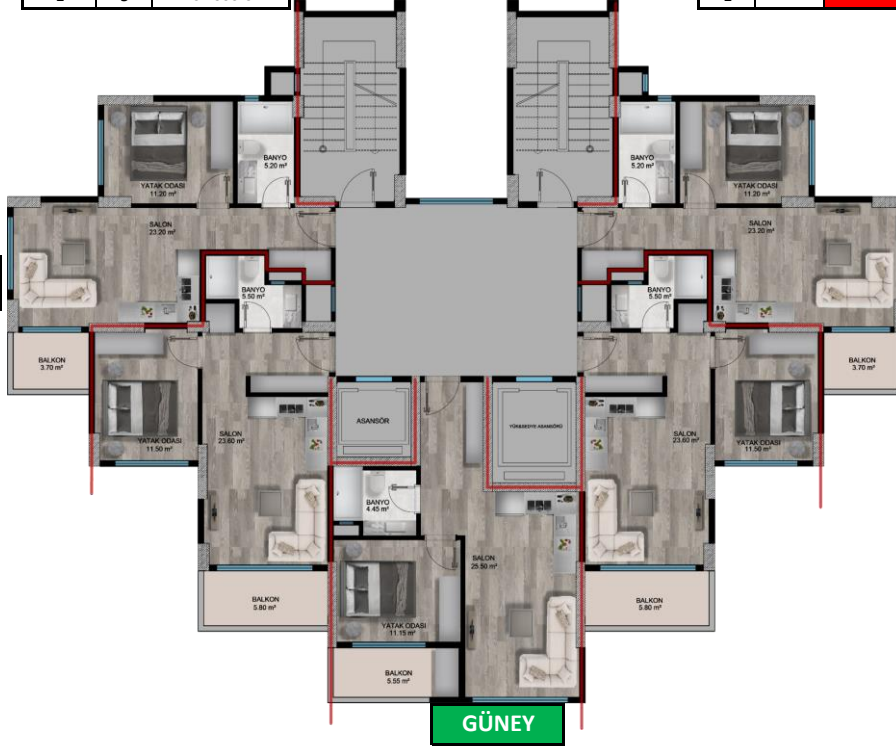

1+1		NET: 43.30 m ² BRÜT: 50.00 m ²
KATLAR	NO	FİYAT
12	60	
11	55	
10	50	
9	45	
8	40	
7	35	
6	30	
5	25	
4	20	
3	15	64 000 €
2	10	
1	5	62 000 €

1+1		NET: 43.30 m ² BRÜT: 50.00 m ²
KATLAR	NO	FİYAT
12	56	
11	51	
10	46	
9	41	
8	36	
7	31	
6	26	
5	21	
4	16	
3	11	
2	6	63 000 €
1	1	

KUZEY

BATI

DOĞU

GÜNEY

1+1		NET: 46.40 m ² BRÜT: 53.00 m ²
KATLAR	NO	FİYAT
12	59	
11	54	
10	49	
9	44	
8	39	
7	34	
6	29	
5	24	
4	19	
3	14	
2	9	68 000 €
1	4	

1+1		NET: 46.65 m ² BRÜT: 53.00 m ²
KATLAR	NO	FİYAT
12	58	
11	53	
10	48	
9	43	
8	38	
7	33	
6	28	
5	23	
4	18	
3	13	
2	8	66 000 €
1	3	65 000 €

1+1		NET: 46.40 m ² BRÜT: 53.00 m ²
KATLAR	NO	FİYAT
12	57	
11	52	
10	47	
9	42	
8	37	
7	32	
6	27	
5	22	
4	17	
3	12	69 000 €
2	7	
1	2	66 000 €