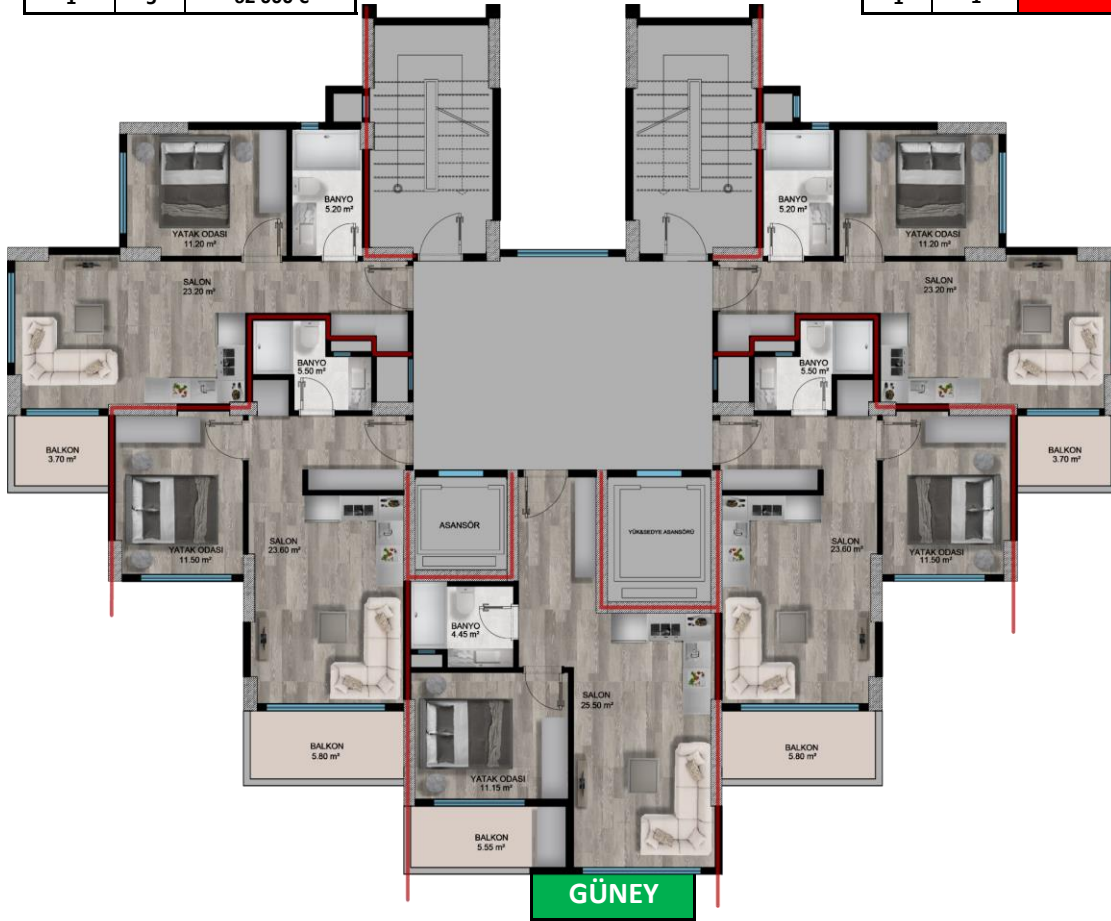

1+1		NET: 43.30 m ² BRÜT: 50.00 m ²
KATLAR	NO	FİYAT
12	60	
11	55	72 000 €
10	50	71 000 €
9	45	70 000 €
8	40	69 000 €
7	35	
6	30	67 000 €
5	25	
4	20	65 000 €
3	15	64 000 €
2	10	
1	5	62 000 €

1+1		NET: 43.30 m ² BRÜT: 50.00 m ²
KATLAR	NO	FİYAT
12	56	73 000 €
11	51	
10	46	71 000 €
9	41	70 000 €
8	36	
7	31	68 000 €
6	26	67 000 €
5	21	66 000 €
4	16	65 000 €
3	11	
2	6	63 000 €
1	1	

KUZEY

BATI

DOĞU

GÜNEY

1+1		NET: 46.40 m ² BRÜT: 53.00 m ²
KATLAR	NO	FİYAT
12	59	78 000 €
11	54	
10	49	76 000 €
9	44	
8	39	
7	34	73 000 €
6	29	72 000 €
5	24	71 000 €
4	19	
3	14	
2	9	68 000 €
1	4	

1+1		NET: 46.65 m ² BRÜT: 53.00 m ²
KATLAR	NO	FİYAT
12	58	76 000 €
11	53	
10	48	
9	43	
8	38	72 000 €
7	33	
6	28	70 000 €
5	23	
4	18	68 000 €
3	13	
2	8	66 000 €
1	3	65 000 €