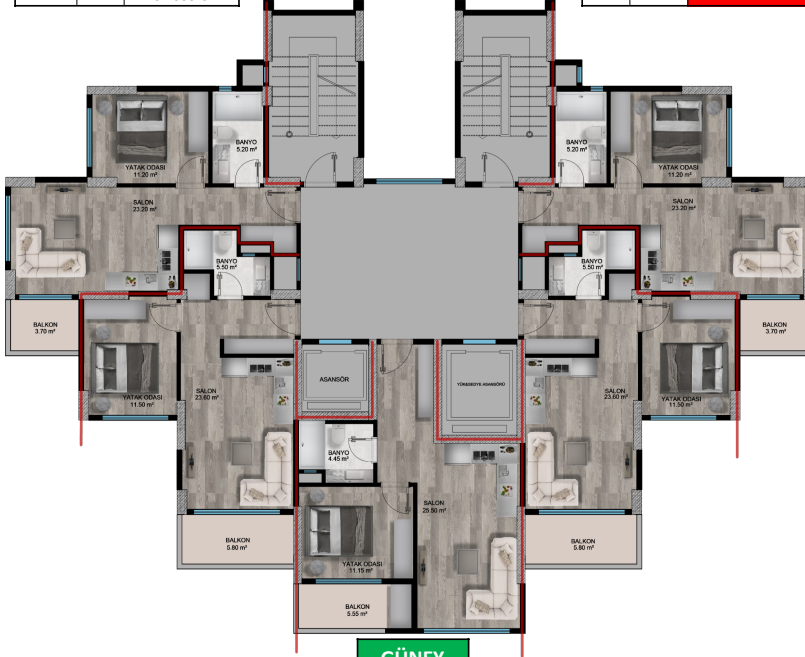

KUZEY

BATI

DOĞU

GÜNEY

1+1		NET: 46.40 m ² BRÜT: 53.00 m ²
KATLAR	NO	FİYAT
12	59	78.000 €
11	54	
10	49	76.000 €
9	44	
8	39	
7	34	73.000 €
6	29	72.000 €
5	24	71.000 €
4	19	
3	14	
2	9	68.000 €
1	4	

1+1		NET: 46.65 m ² BRÜT: 53.00 m ²
KATLAR	NO	FİYAT
12	58	76.000 €
11	53	
10	48	
9	43	
8	38	72.000 €
7	33	
6	28	70.000 €
5	23	
4	18	68.000 €
3	13	
2	8	66.000 €
1	3	65.000 €

1+1		NET: 46.40 m ² BRÜT: 53.00 m ²
KATLAR	NO	FİYAT
12	57	
11	52	77.000 €
10	47	76.000 €
9	42	
8	37	74.000 €
7	32	73.000 €
6	27	
5	22	71.000 €
4	17	
3	12	69.000 €
2	7	
1	2	66.000 €

1+1		NET: 43.30 m ² BRÜT: 50.00 m ²
KATLAR	NO	FİYAT
12	60	
11	55	72.000 €
10	50	71.000 €
9	45	70.000 €
8	40	69.000 €
7	35	
6	30	67.000 €
5	25	
4	20	65.000 €
3	15	64.000 €
2	10	
1	5	62.000 €

1+1		NET: 43.30 m ² BRÜT: 50.00 m ²
KATLAR	NO	FİYAT
12	56	73.000 €
11	51	
10	46	71.000 €
9	41	70.000 €
8	36	
7	31	68.000 €
6	26	67.000 €
5	21	66.000 €
4	16	65.000 €
3	11	
2	6	63.000 €
1	1	

KUZEY

BATI

DOĞU

GÜNEY

1+1		NET: 46.40 m ² BRÜT: 53.00 m ²
KATLAR	NO	FİYAT
12	59	78.000 €
11	54	
10	49	76.000 €
9	44	
8	39	
7	34	73.000 €
6	29	72.000 €
5	24	71.000 €
4	19	
3	14	
2	9	68.000 €
1	4	

1+1		NET: 46.65 m ² BRÜT: 53.00 m ²
KATLAR	NO	FİYAT
12	58	76.000 €
11	53	
10	48	
9	43	
8	38	72.000 €
7	33	
6	28	70.000 €
5	23	
4	18	68.000 €
3	13	
2	8	66.000 €
1	3	65.000 €