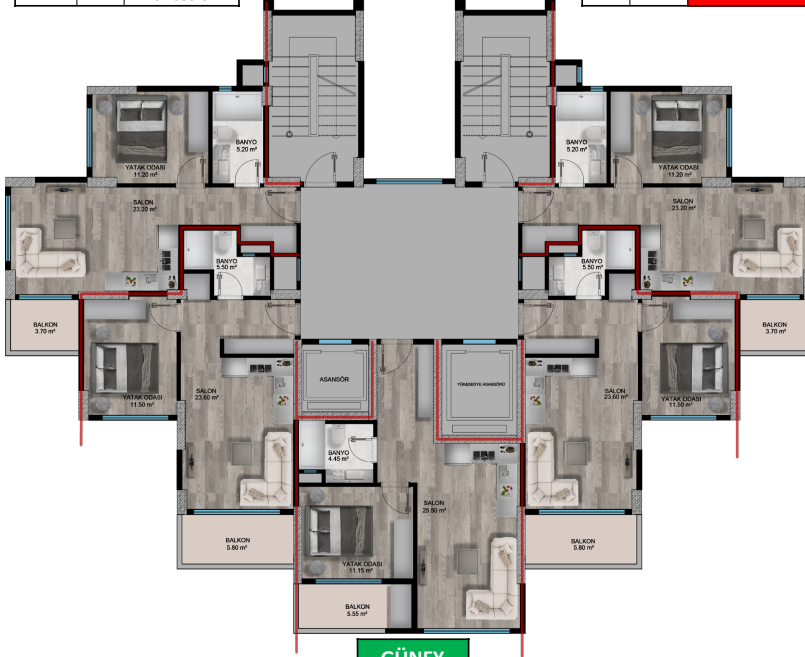

1+1		NET: 43.30 m ² BRÜT: 50.00 m ²
KATLAR	NO	FİYAT
12	60	
11	55	72.000 €
10	50	71.000 €
9	45	70.000 €
8	40	69.000 €
7	35	
6	30	67.000 €
5	25	
4	20	65.000 €
3	15	64.000 €
2	10	
1	5	62.000 €

1+1		NET: 43.30 m ² BRÜT: 50.00 m ²
KATLAR	NO	FİYAT
12	56	73.000 €
11	51	
10	46	71.000 €
9	41	70.000 €
8	36	
7	31	68.000 €
6	26	67.000 €
5	21	66.000 €
4	16	65.000 €
3	11	
2	6	63.000 €
1	1	

KUZEY

BATI

DOĞU

GÜNEY

1+1		NET: 46.40 m ² BRÜT: 53.00 m ²
KATLAR	NO	FİYAT
12	59	78.000 €
11	54	
10	49	76.000 €
9	44	
8	39	
7	34	73.000 €
6	29	72.000 €
5	24	71.000 €
4	19	
3	14	
2	9	68.000 €
1	4	

1+1		NET: 46.65 m ² BRÜT: 53.00 m ²
KATLAR	NO	FİYAT
12	58	76.000 €
11	53	
10	48	
9	43	
8	38	72.000 €
7	33	
6	28	70.000 €
5	23	
4	18	68.000 €
3	13	
2	8	66.000 €
1	3	65.000 €

1+1		NET: 43.30 m ² BRÜT: 50.00 m ²
KATLAR	NO	FİYAT
12	56	73.000 €
11	51	
10	46	71.000 €
9	41	70.000 €
8	36	
7	31	68.000 €
6	26	67.000 €
5	21	66.000 €
4	16	65.000 €
3	11	
2	6	63.000 €
1	1	

KUZEY

BATI

DOĞU