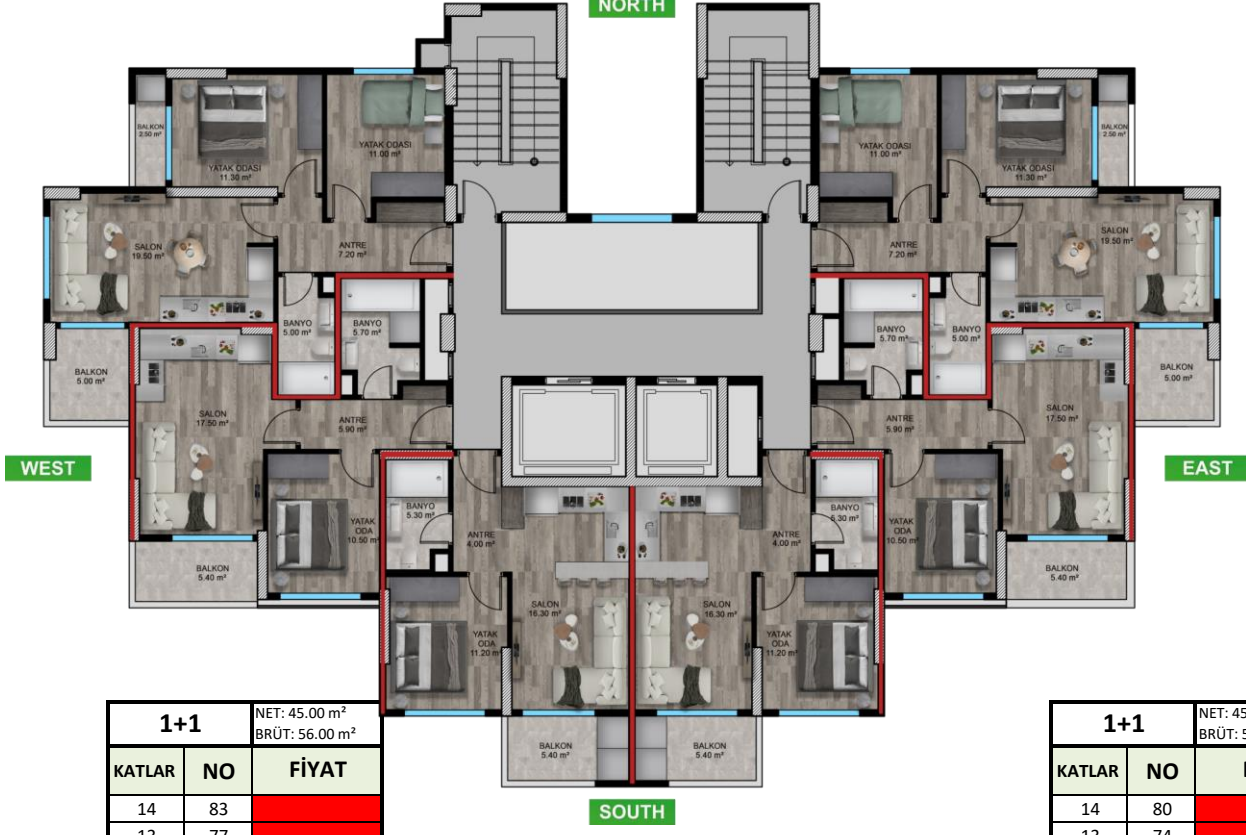

2+1		NET: 61.50 m ² BRÜT: 74.00 m ²
KATLAR	NO	FİYAT
14	84	92 000 €
13	78	
12	72	90 000 €
11	66	89 000 €
10	60	
9	54	87 000 €
8	48	
7	42	85 000 €
6	36	
5	30	83 000 €
4	24	
3	18	81 000 €
2	12	
1	6	79 000 €

2+1		NET: 61.50 m ² BRÜT: 74.00 m ²
KATLAR	NO	FİYAT
14	79	
13	73	91 000 €
12	67	90 000 €
11	61	
10	55	88 000 €
9	49	
8	43	86 000 €
7	37	
6	31	
5	25	
4	19	82 000 €
3	13	
2	7	80 000 €
1	1	

1+1		NET: 45.00 m ² BRÜT: 56.00 m ²
KATLAR	NO	FİYAT
14	83	
13	77	
12	71	
11	65	
10	59	
9	53	
8	47	
7	41	
6	35	
5	29	
4	23	63 000 €
3	17	
2	11	
1	5	

1+1		NET: 45.00 m ² BRÜT: 56.00 m ²
KATLAR	NO	FİYAT
14	80	
13	74	
12	68	
11	62	
10	56	
9	50	
8	44	
7	38	
6	32	
5	26	
4	20	
3	14	
2	8	
1	2	